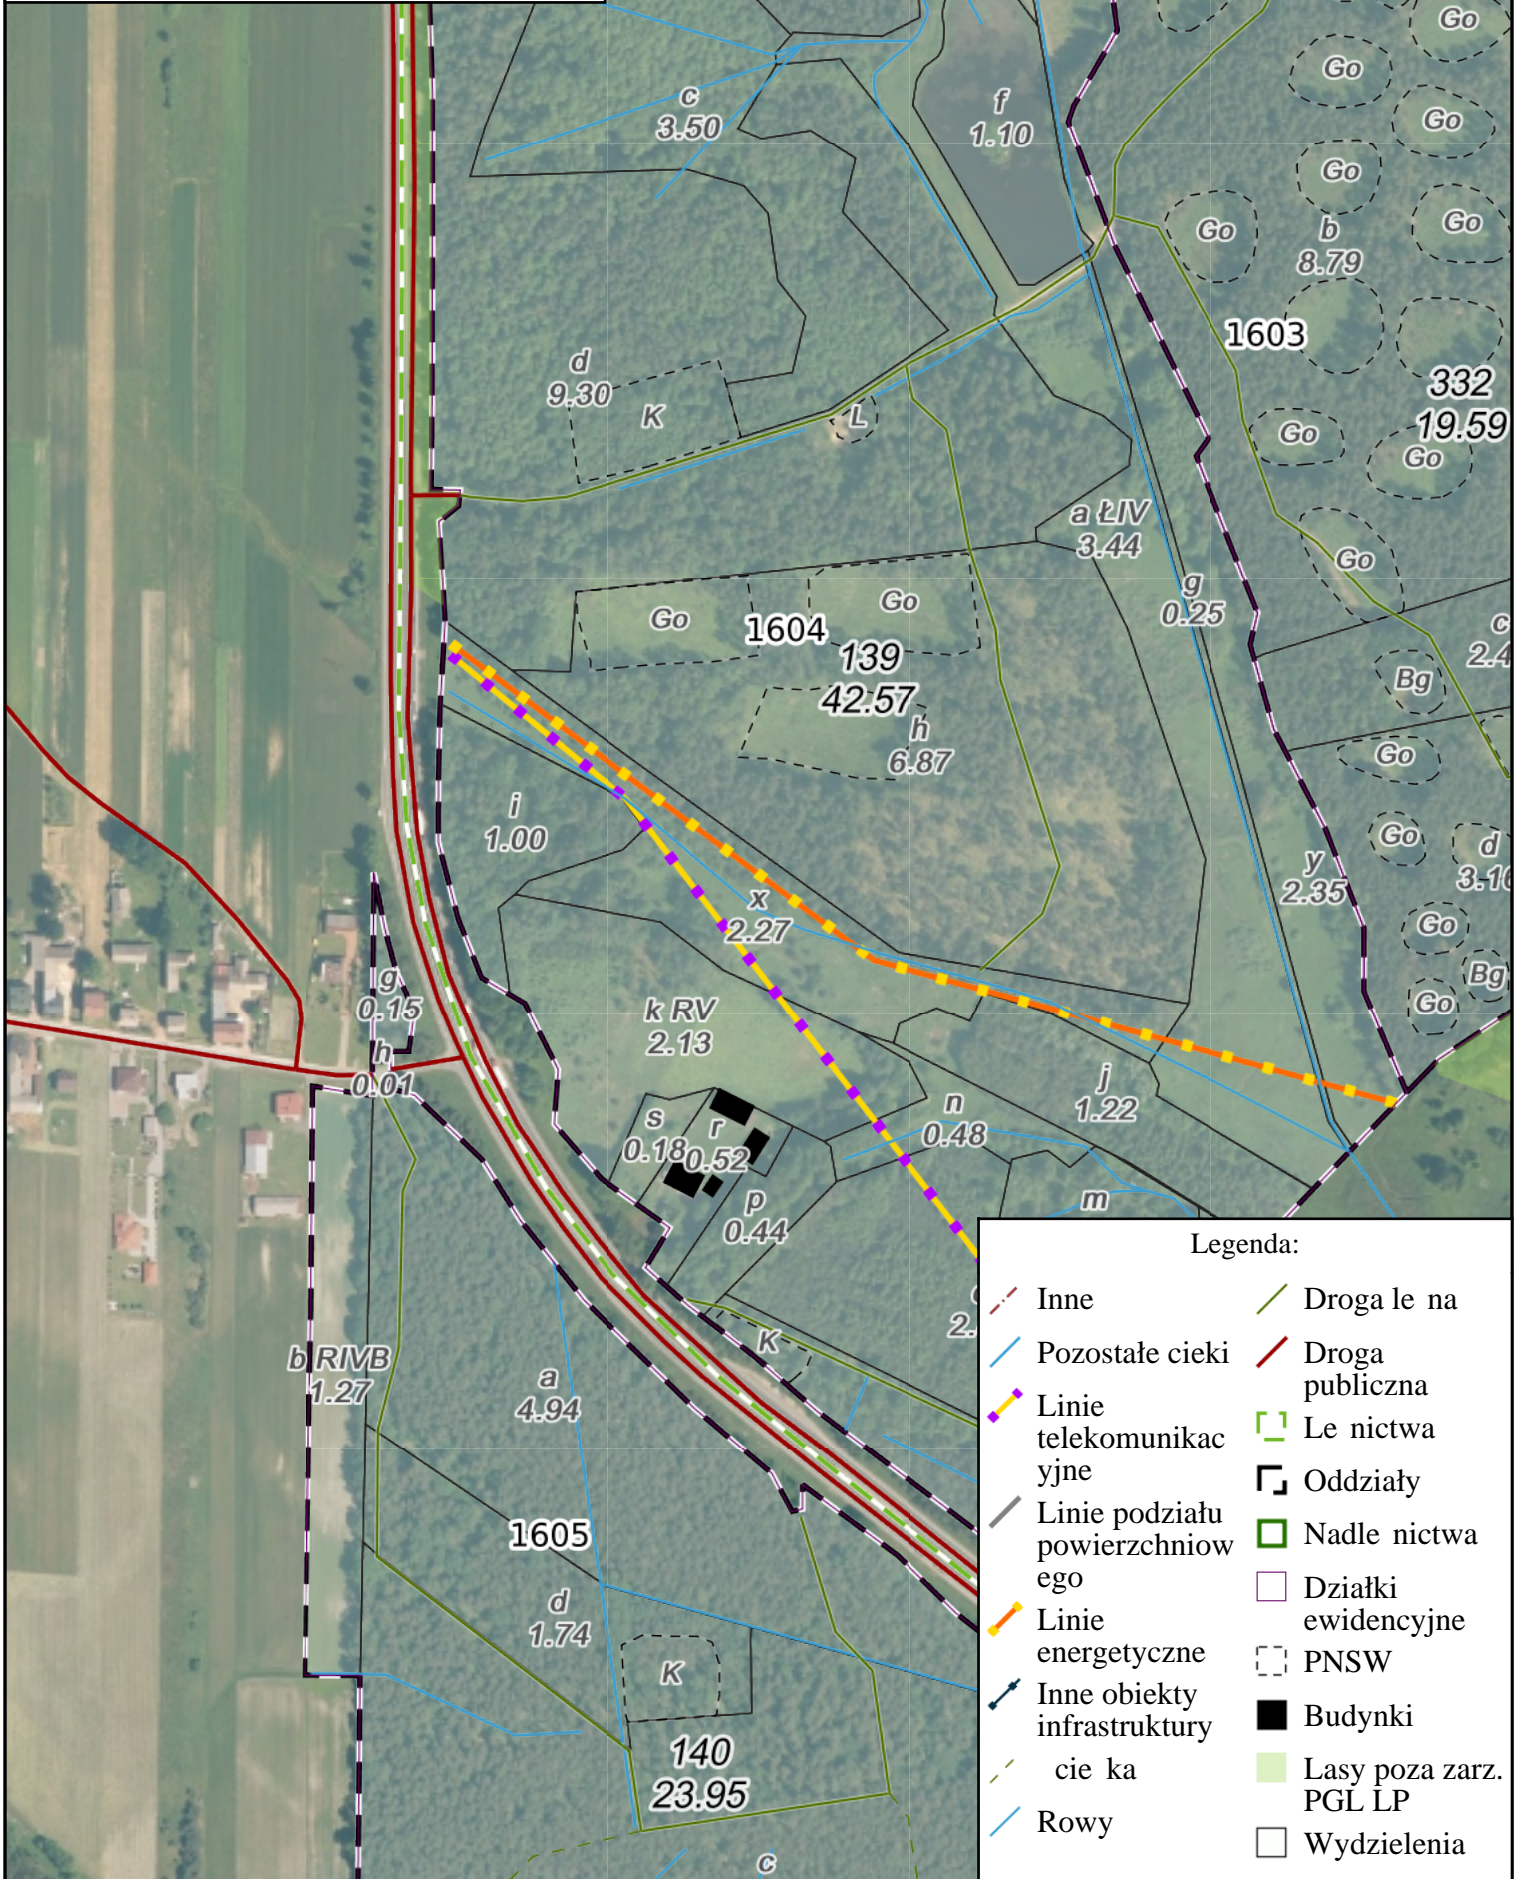

Nadleśnictwo Siewierz  
Koziegłówki  
Stan na 10-09-2021

Skala 1:4500  
0 50 100 m

Legenda:

- |                                 |                        |
|---------------------------------|------------------------|
| Inne                            | Droga leśna            |
| Pozostałe ciek                  | Droga publiczna        |
| Linie telekomunikacyjne         | Leśnictwa              |
| Linie podziału powierzchniowego | Oddziały               |
| Linie energetyczne              | Nadleśnictwa           |
| Inne obiekty infrastruktury     | Działki ewidencyjne    |
| cieka                           | PNSW                   |
| Rowy                            | Budynki                |
|                                 | Lasy poza zarz. PGL LP |
|                                 | Wydzielenia            |