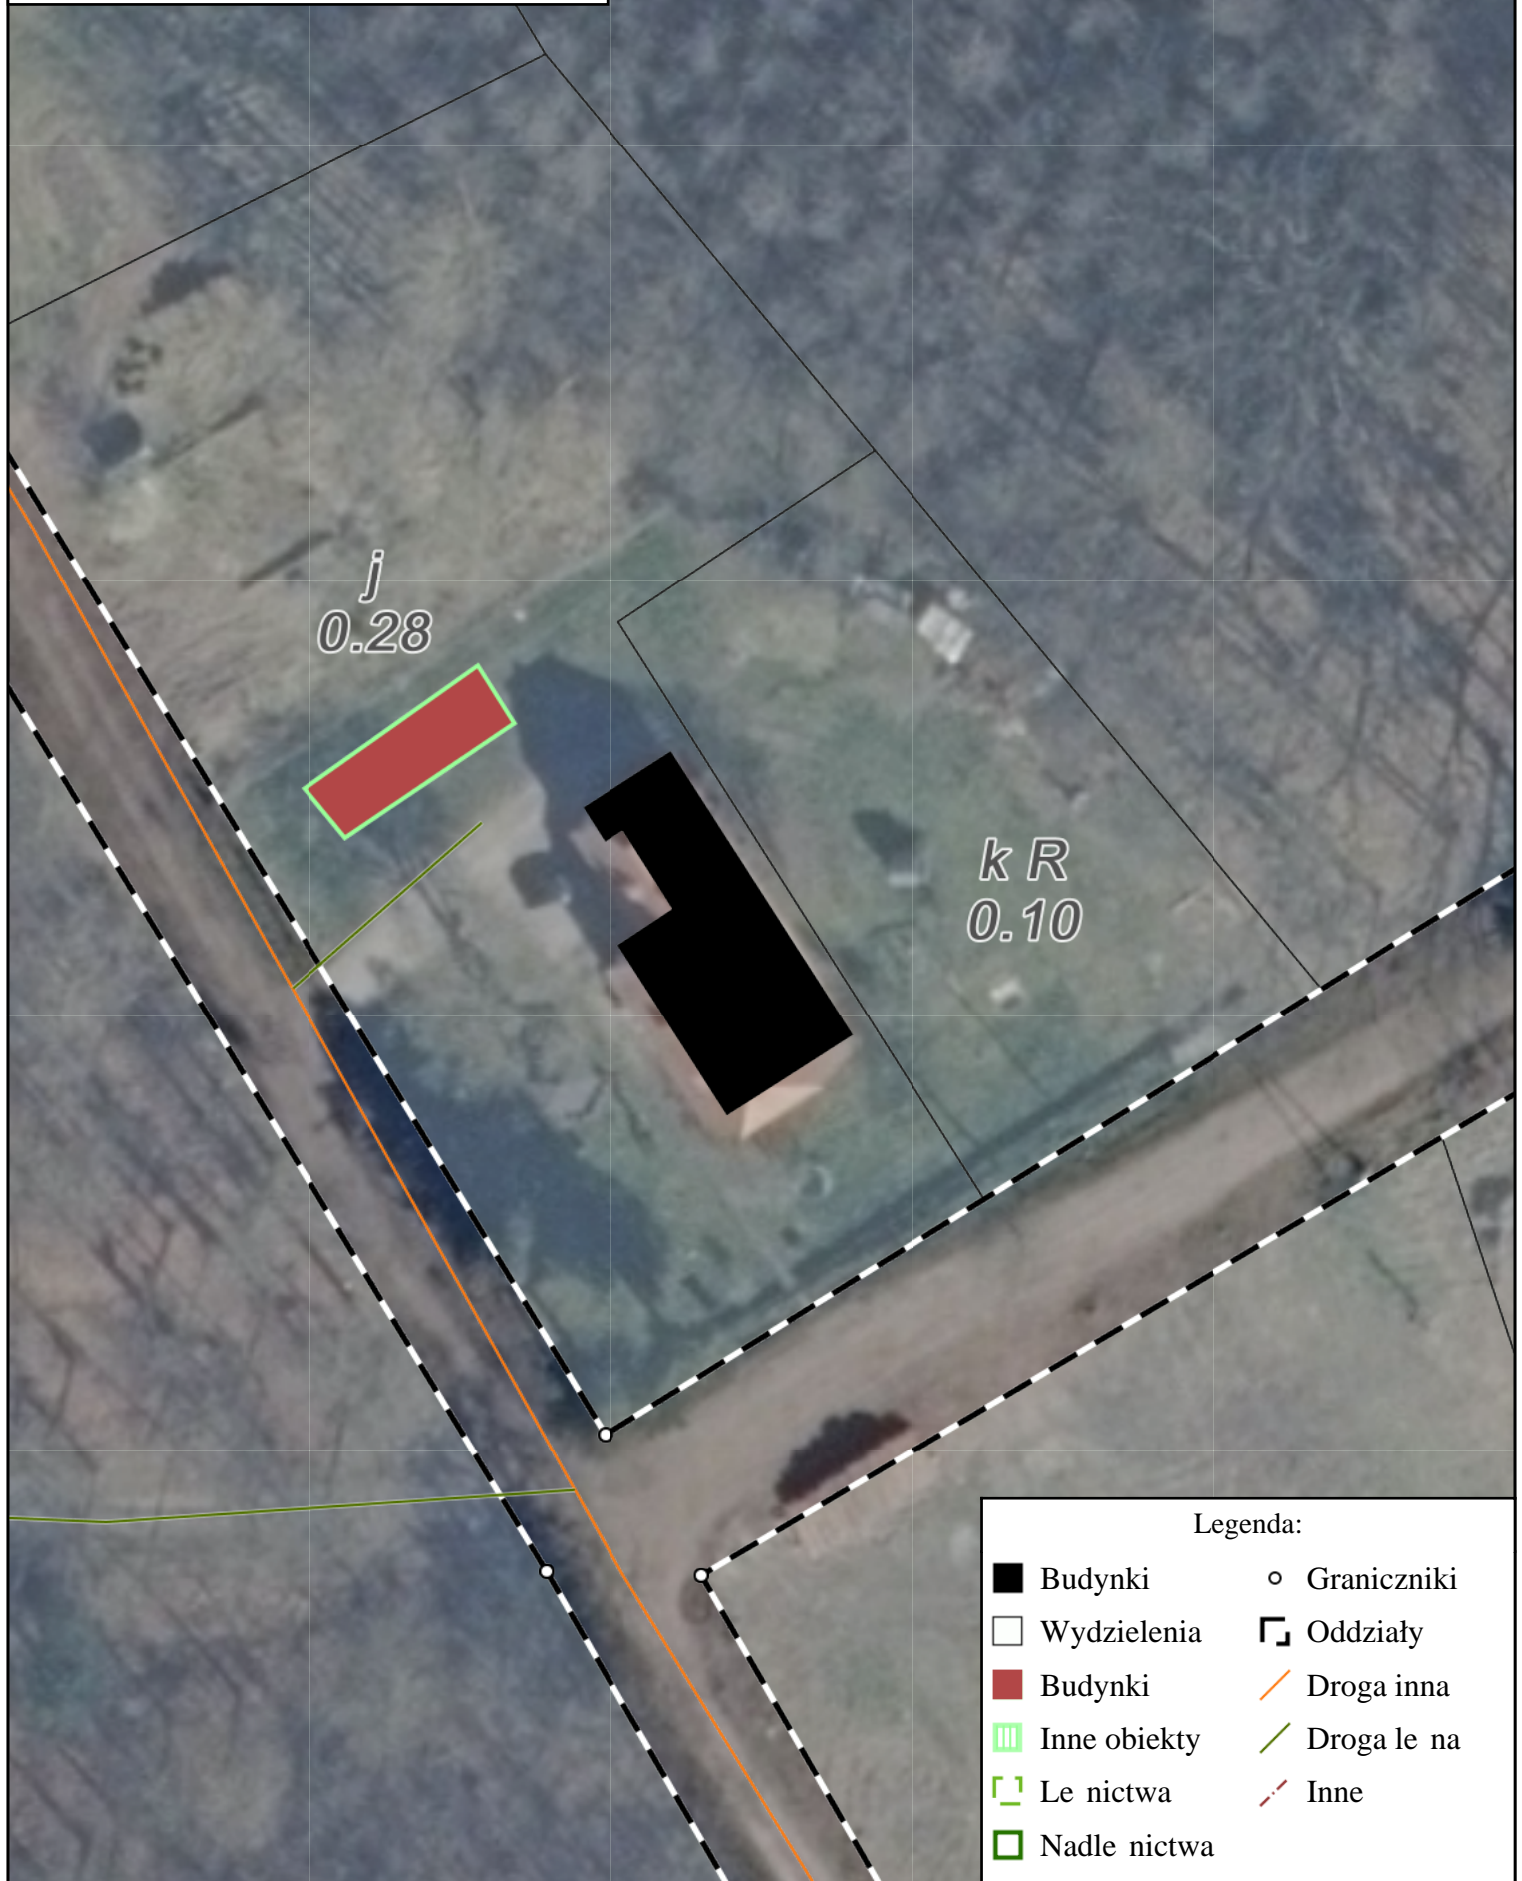

Lokalizacja projektowanej  
wiatry gara owej w  
siedzibie le nictwa  
Nadle nictwo Sulechów  
Le nictwo Kl psk  
Stan na 11-03-2022

Skala 1:500  
0 5 10 m

Legenda:

- |                |               |
|----------------|---------------|
| ■ Budynki      | ○ Graniczniki |
| □ Wydzielenia  | ▣ Oddziały    |
| ■ Budynki      | — Droga inna  |
| ▤ Inne obiekty | — Droga le na |
| ▤ Le nictwa    | — Inne        |
| ▤ Nadle nictwa |               |