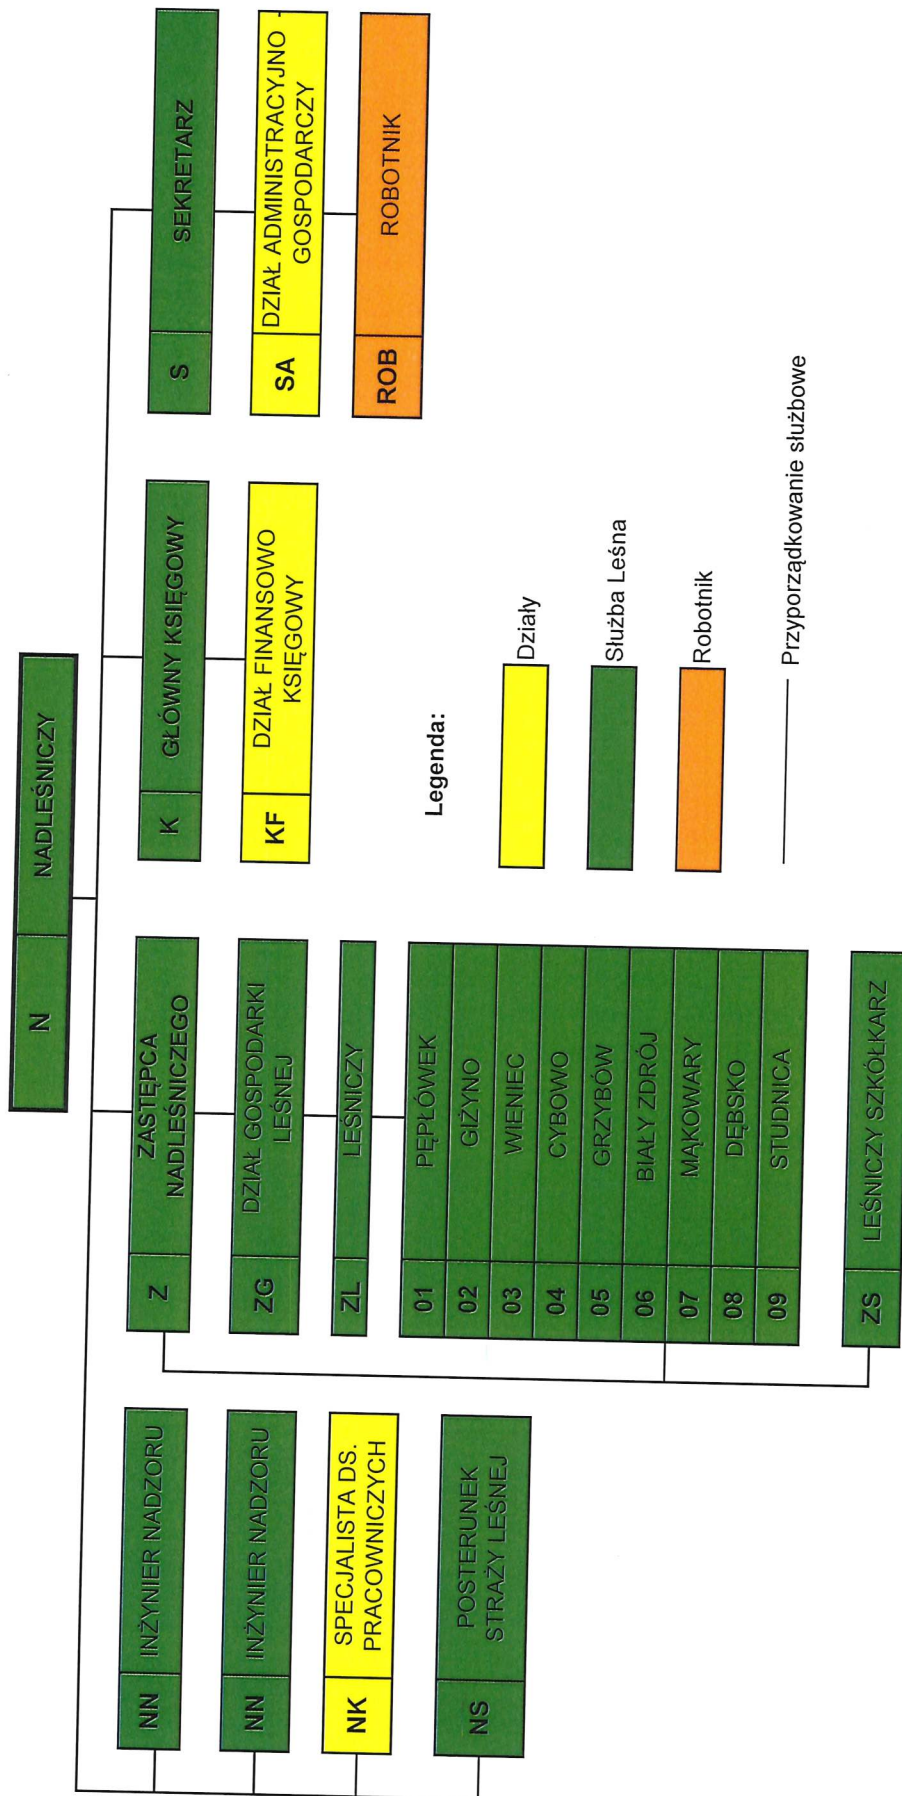

SCHEMAT STRUKTURY ORGANIZACYJNEJ NADLEŚNICTWA KALISZ POMORSKI

NADLEŚNICZY
 Hubert/Kozak