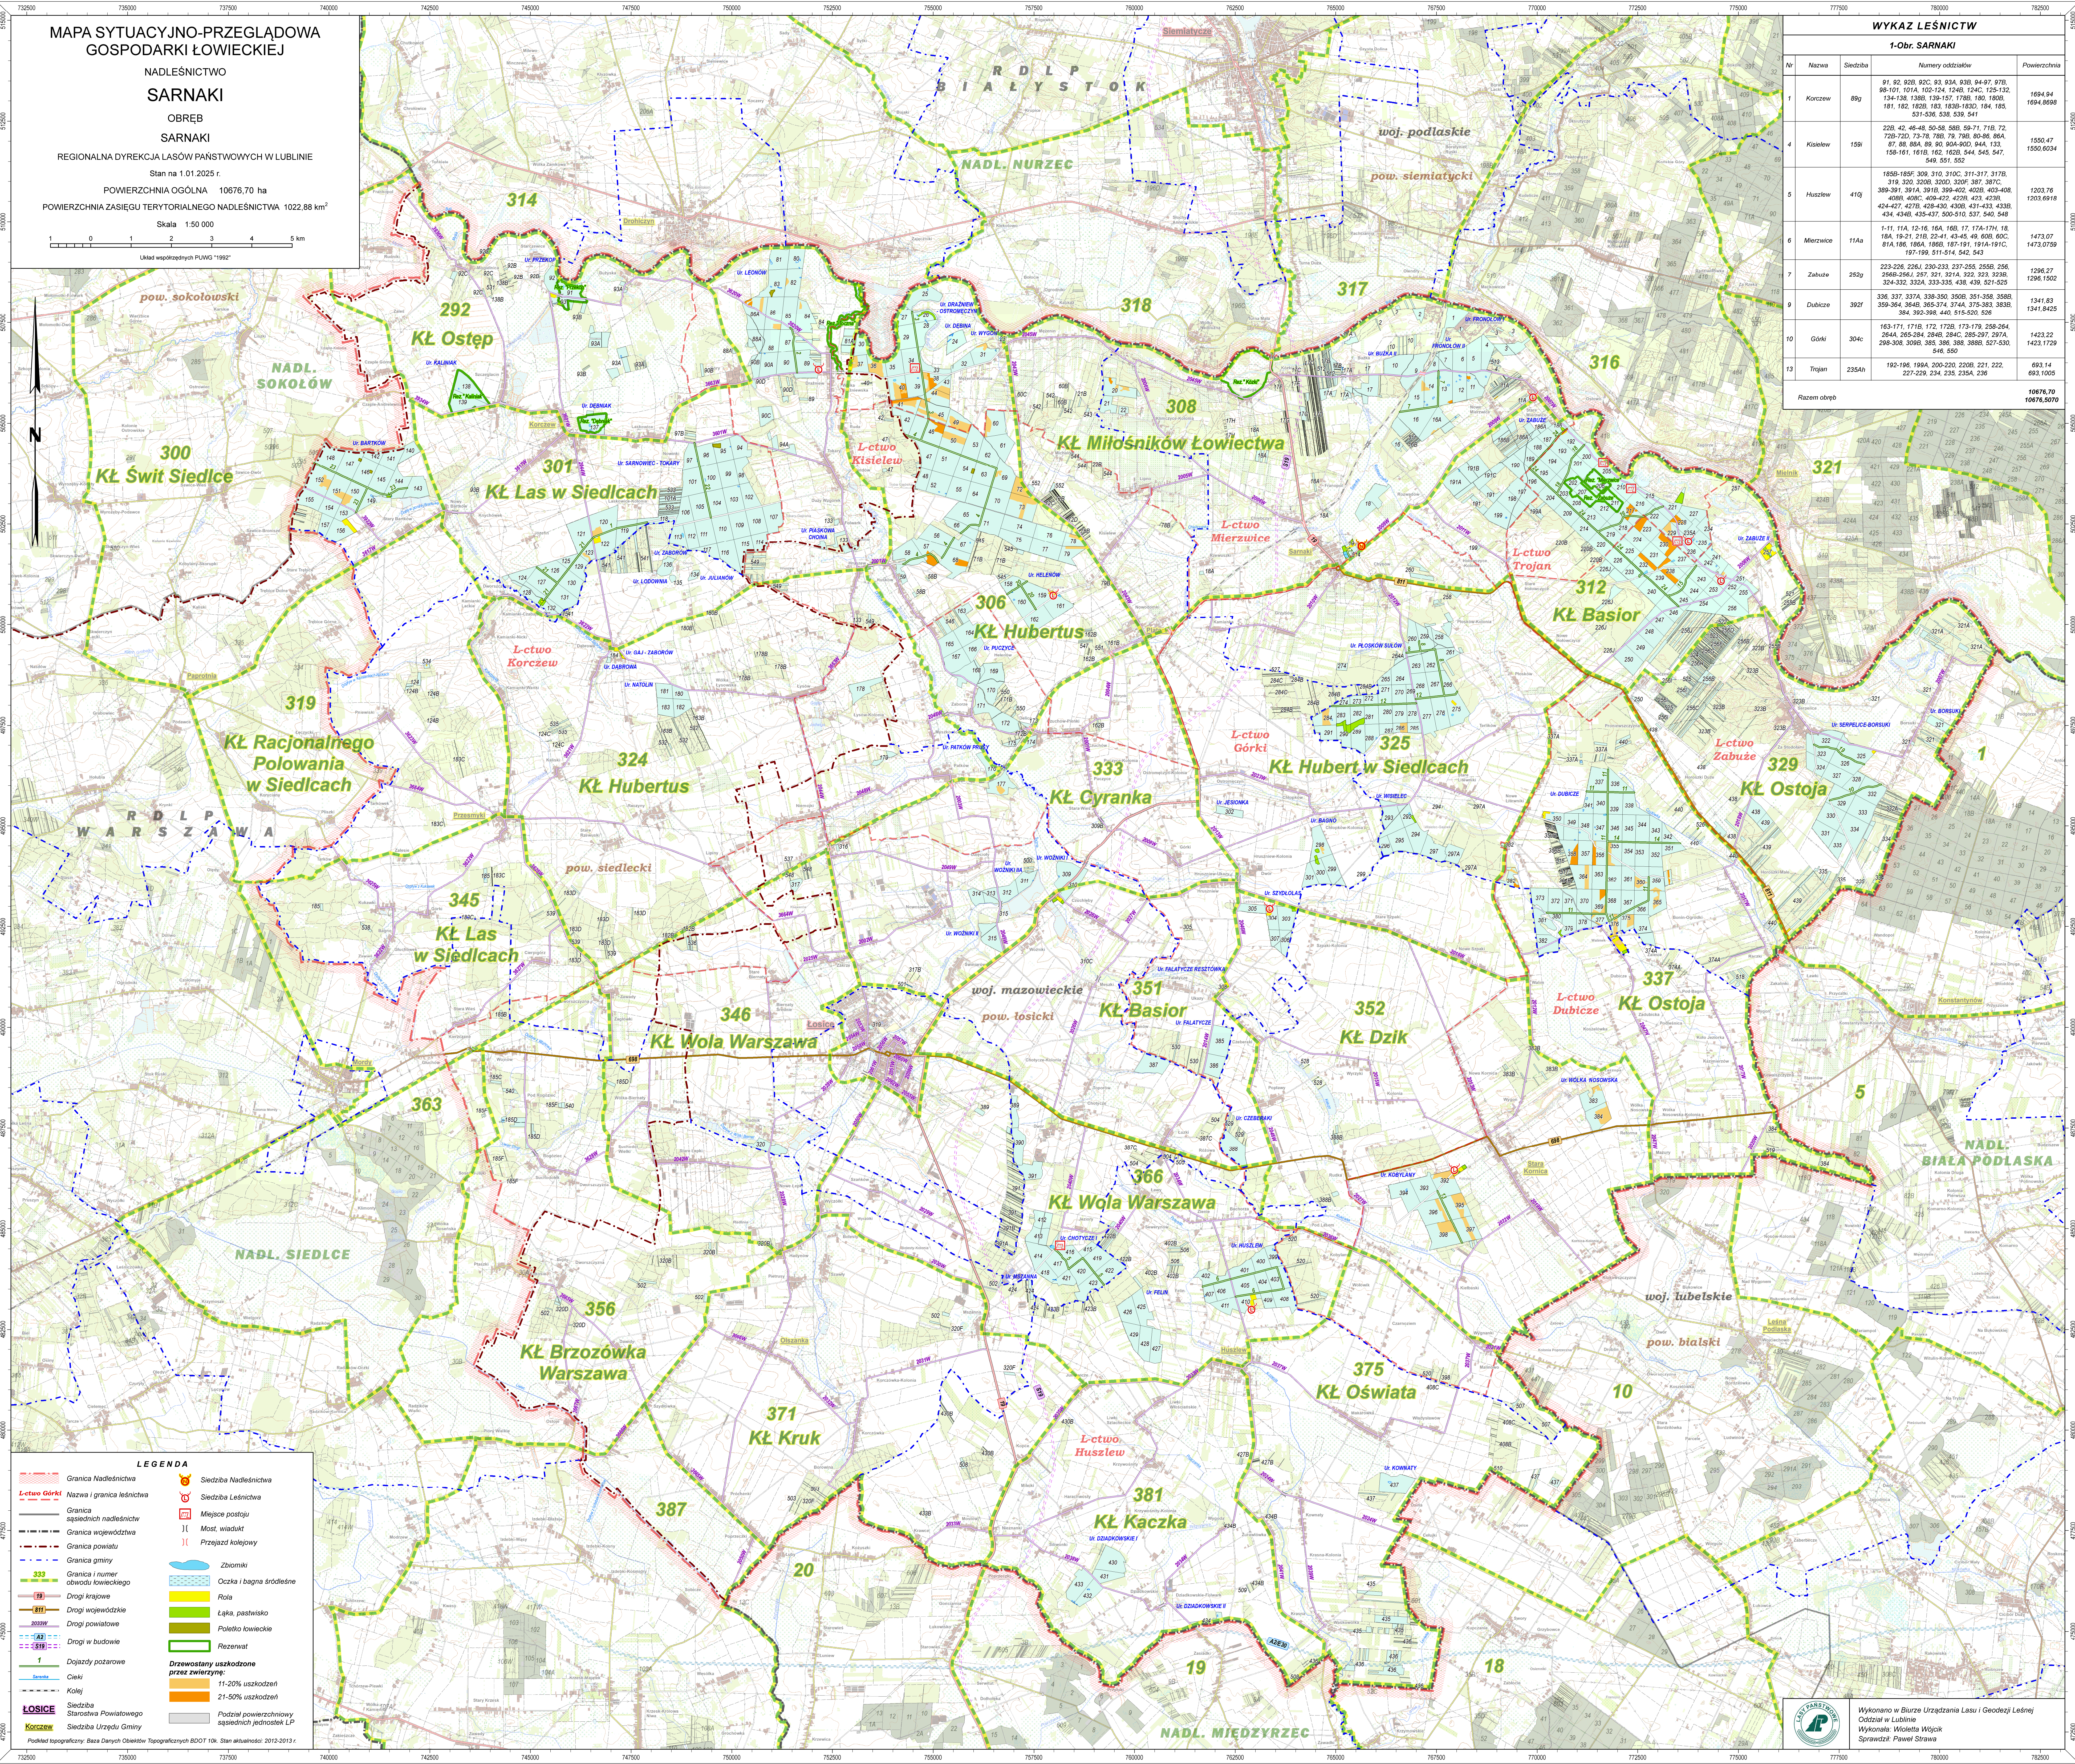

MAPA SYTUACYJNO-PRZEGLĄDOWA
GOSPODARKI ŁOWIECKIEJ

NADLEŚNICTWO
SARNAKI
OBREB
SARNAKI
REGIONALNA DYREKCJA LASÓW PAŃSTWOWYCH W LUBLINIE
Stan na 1 01 2025 r.
POWIERZCHNIA OGÓLNA 10676,70 ha
POWIERZCHNIA ZASIĘGU TERYTORIALNEGO NADLEŚNICTWA 1022,88 km²
Skala 1:50 000
Układ współrzędnych PLW02 "1992"

WYKAZ LEŚNICTW

1-Obr. SARNAKI

LEGENDA

- Granica Nadleśnictwa
- Lctwo Górk Nazwa i granica leśnictwa
- Granica sąsiednich nadleśnictw
- Granica województwa
- Granica powiatu
- Granica gminy
- Granica i numer obwodu łowieckiego
- 19 Drogi krajowe
- 811 Drogi wojewódzkie
- 303w Drogi powiatowe
- 42 Drogi w budowie
- 1 Dojazdy pożarowe
- Linie Ciek
- Kolej
- LOSICE Siedziba Starostwa Powiatowego
- Korczew Siedziba Urzędu Gminy
- Siedziba Nadleśnictwa
- Siedziba Leśnictwa
- Miejsce postępu
- Most, wiadukt
- Przejazd kolejowy
- Zbiorniki
- Oczka i bagna śródlądne
- Rola
- Łąka, pastwisko
- Poleśno łowieckie
- Rezerwat
- Drzewostany uszkodzone przez zwierzynę:
  - 11-20% uszkodzeń
  - 21-50% uszkodzeń
- Podział powierzchniowy sąsiednich jednostek LP