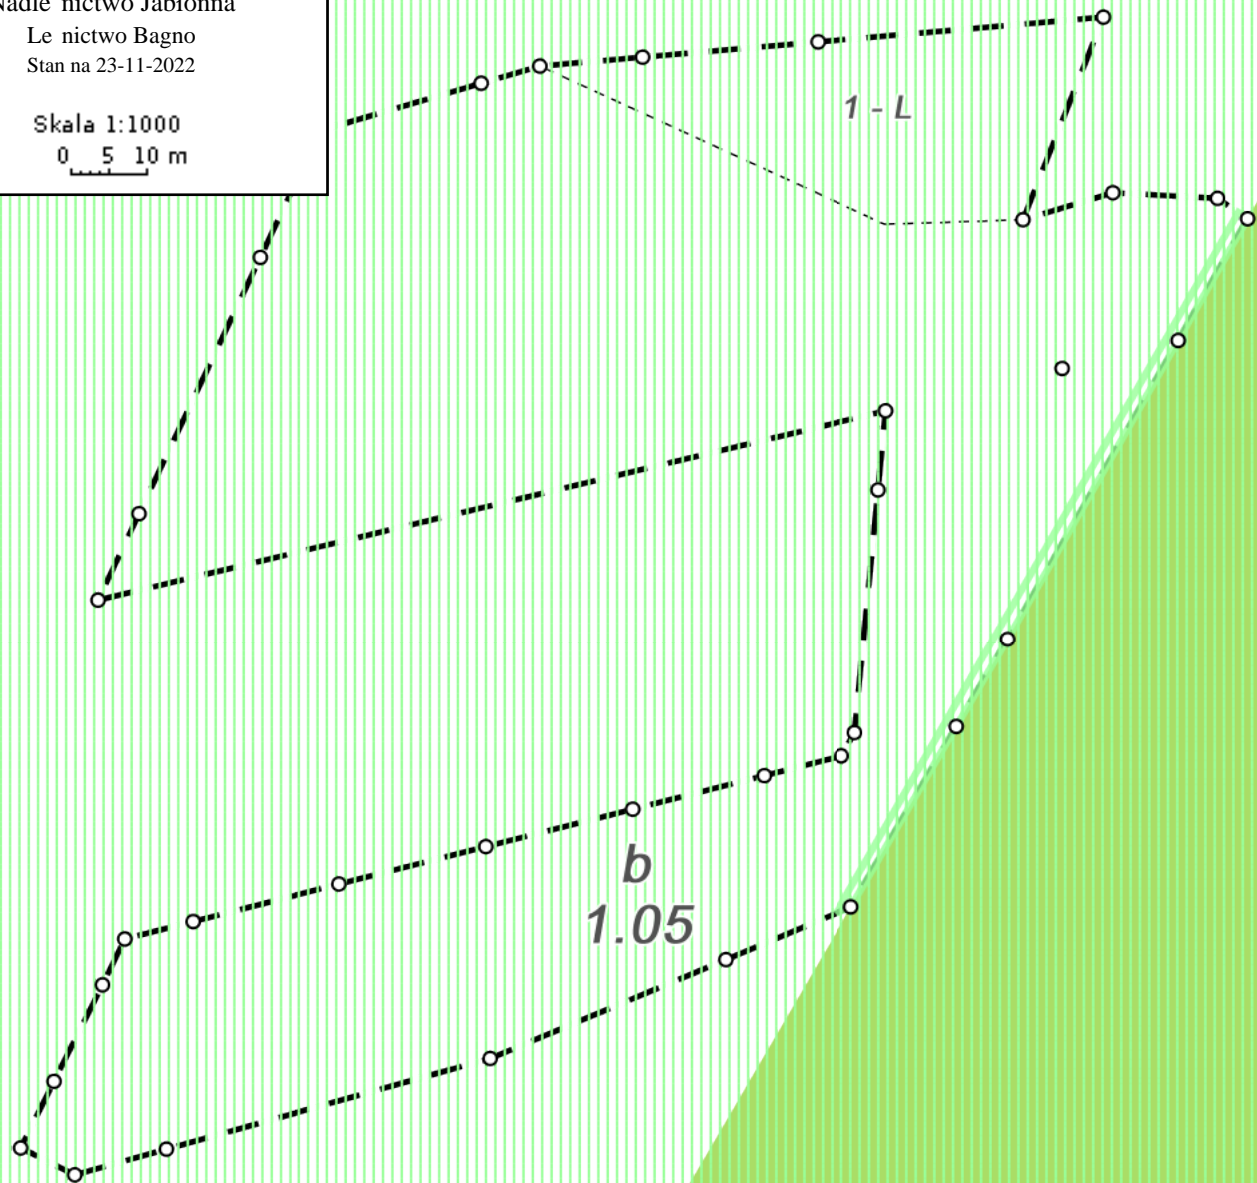

Trasa gazocięgu
Rembelszczyzna - Mory
cz. 4

Nadleśnictwo Jabłonna

Leśnictwo Bagno
Stan na 23-11-2022

Skala 1:1000

0 5 10 m

Legenda:

- | | |
|--------------|------------------------|
| Wydzielenia | PNSW |
| Oddziały | Lasy poza zarz. PGL LP |
| Graniczniki | Inne obiekty |
| Leśnictwa | Miejscowo |
| Nadleśnictwa | |