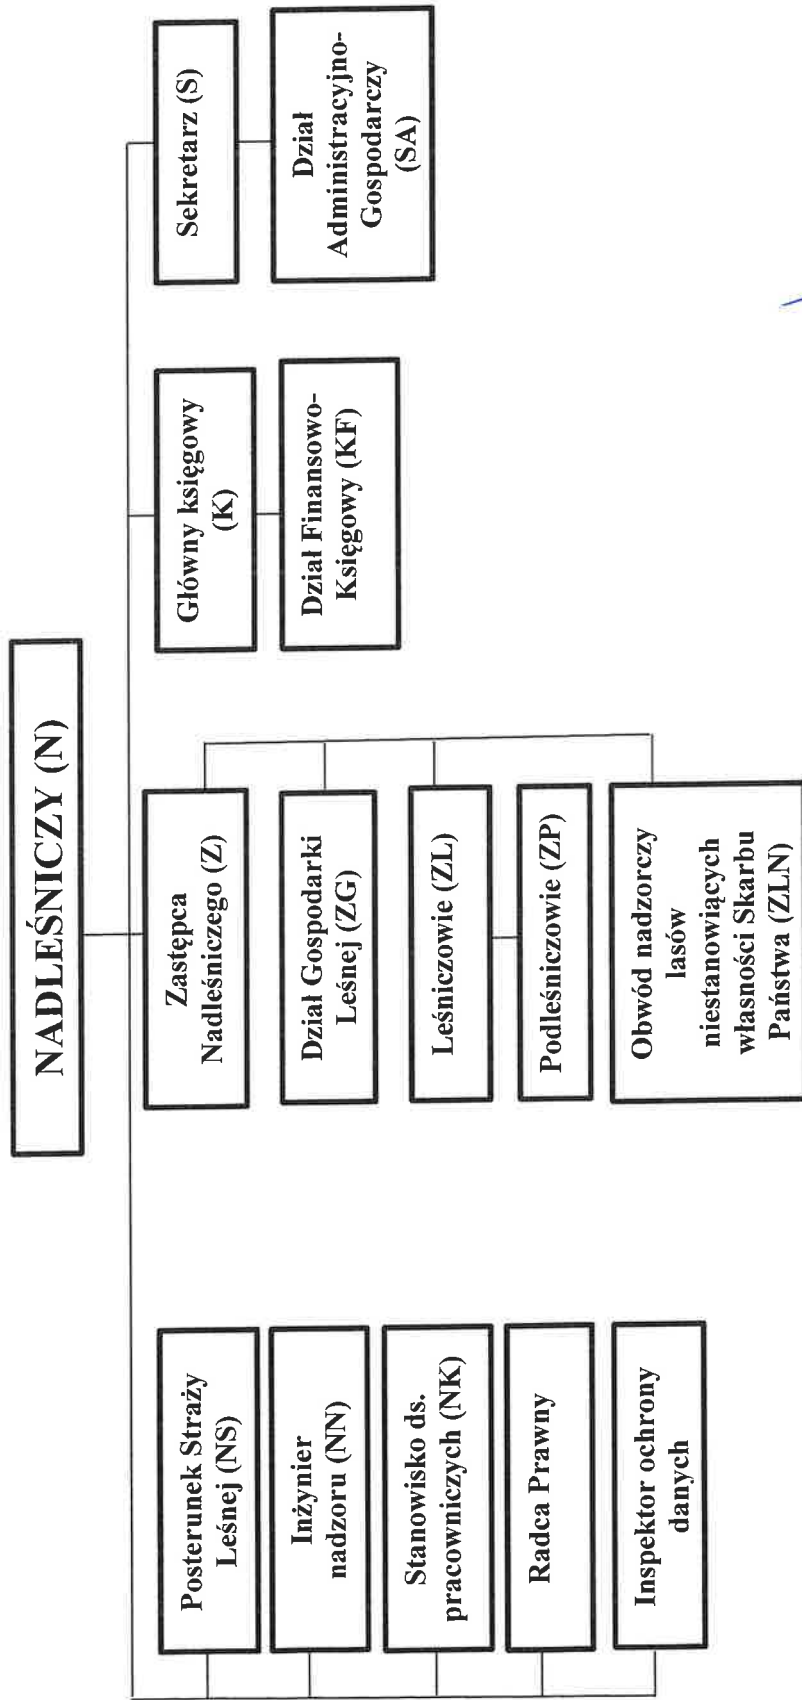

Załącznik nr 1
do Regulaminu organizacyjnego
Nadleśnictwa Sokółów
z dnia 23 kwietnia 2024 r.

SCHEMAT ORGANIZACYJNY NADLEŚNICTWA SOKÓŁÓW

NADLEŚNICZY
Nadleśnictwo Sokółów

mgr inż. Robert Płocki