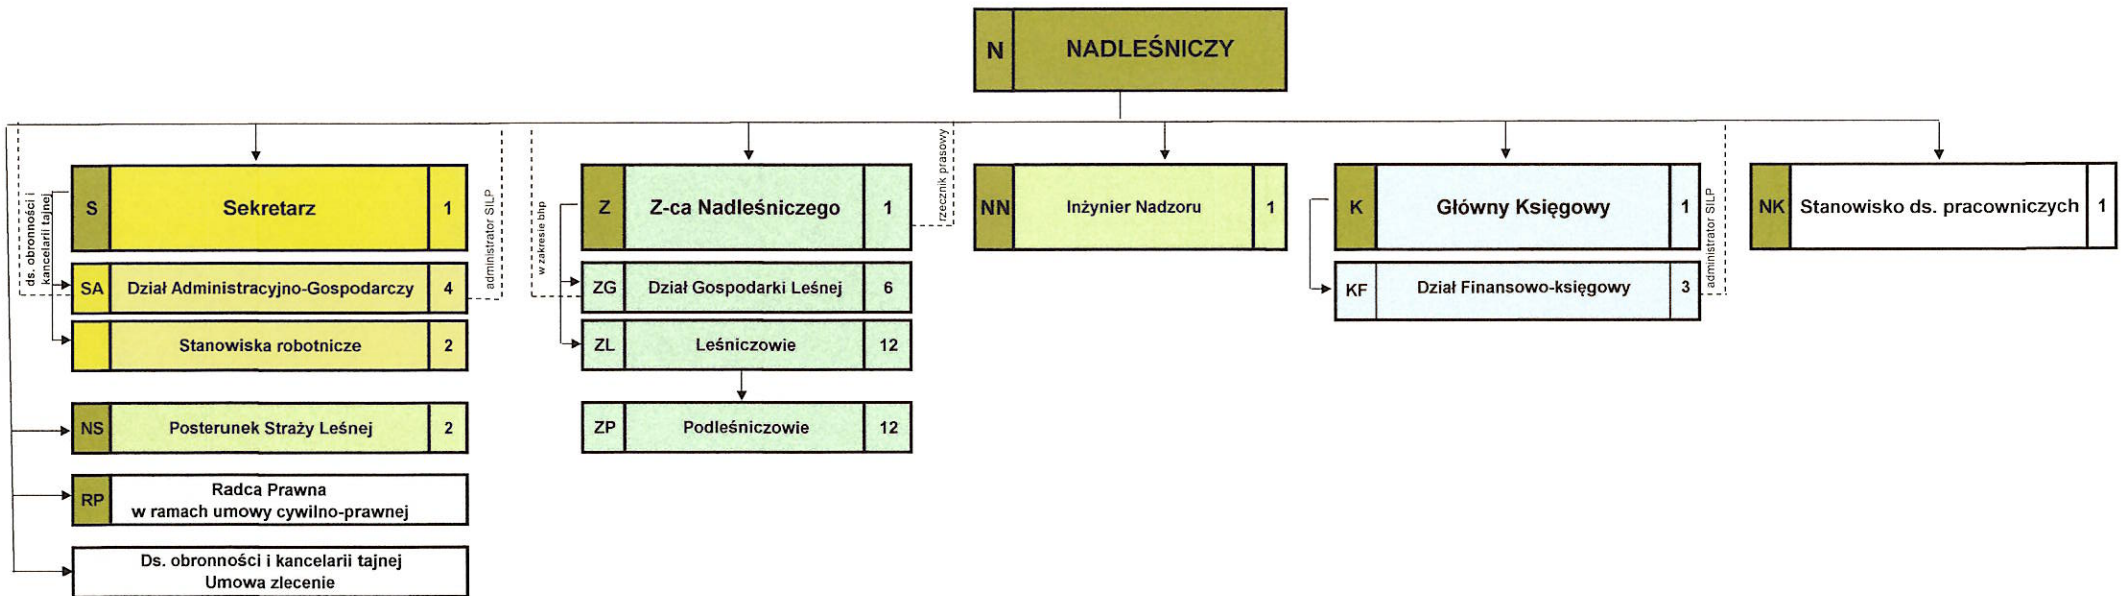

Schemat organizacyjny Nadleśnictwa Korpele

Zatwierdzam 22.05.2024

NADLEŚNICZY
Nadleśnictwa
Korpele

Marcin Hińko