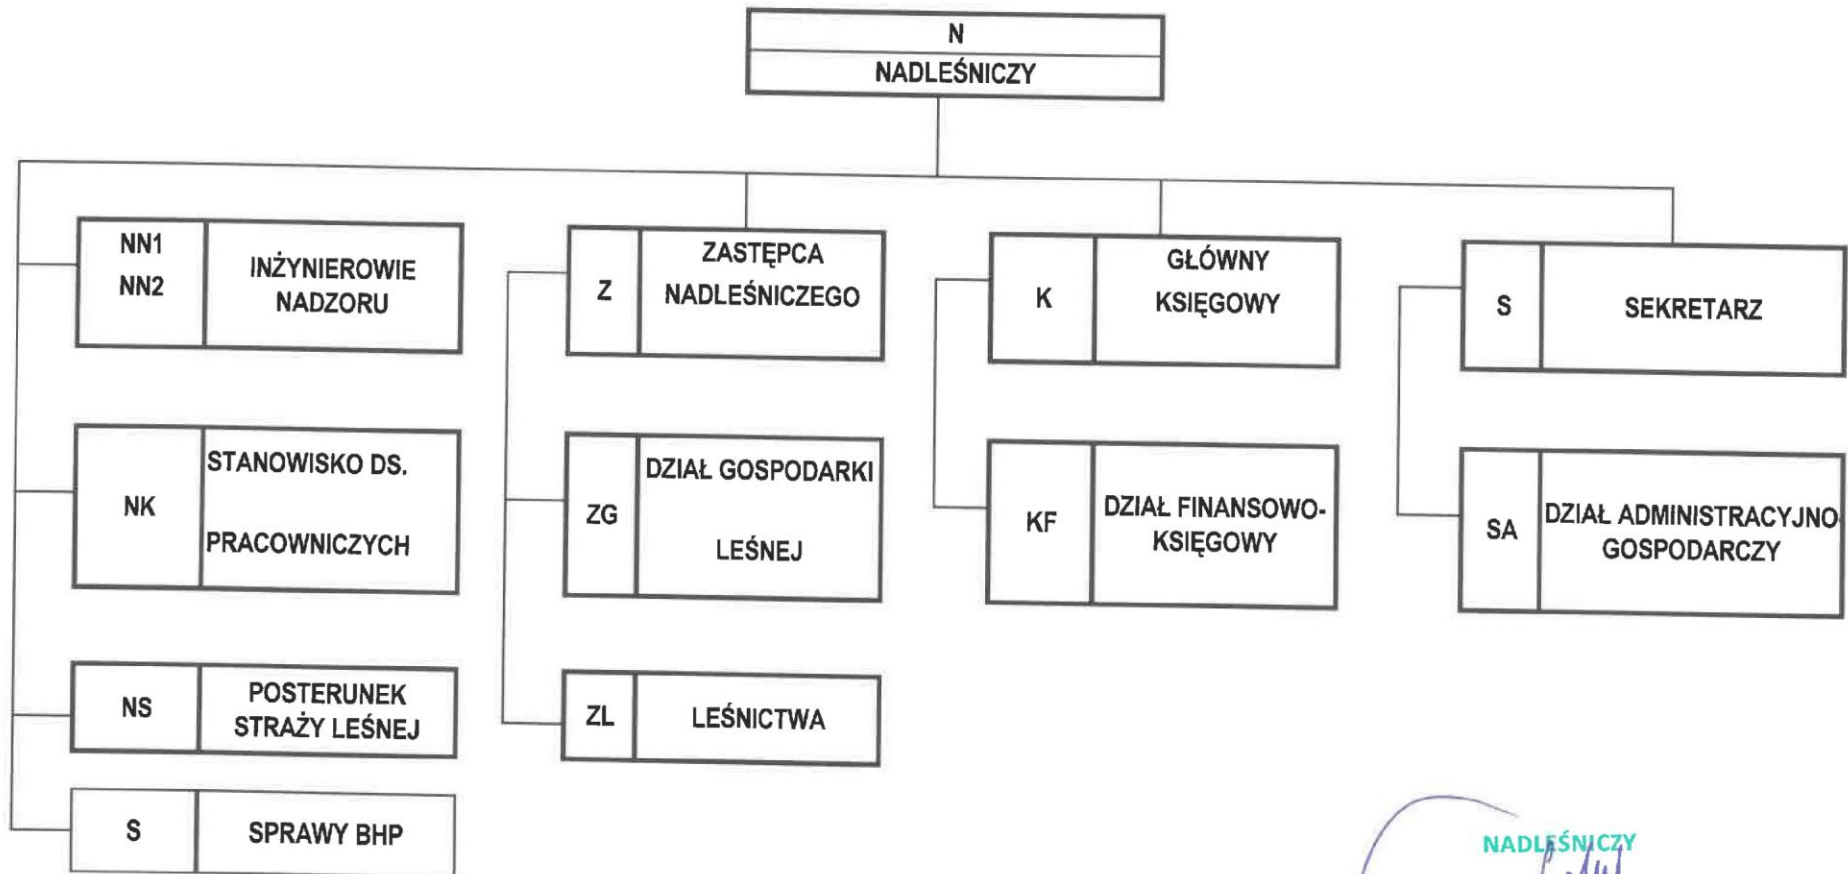

SCHEMAT STRUKTURY ORGANIZACYJNEJ NADLEŚNICTWA KRAŚNIK

NADLEŚNICZY

mgr inż. Waldemar Czajka