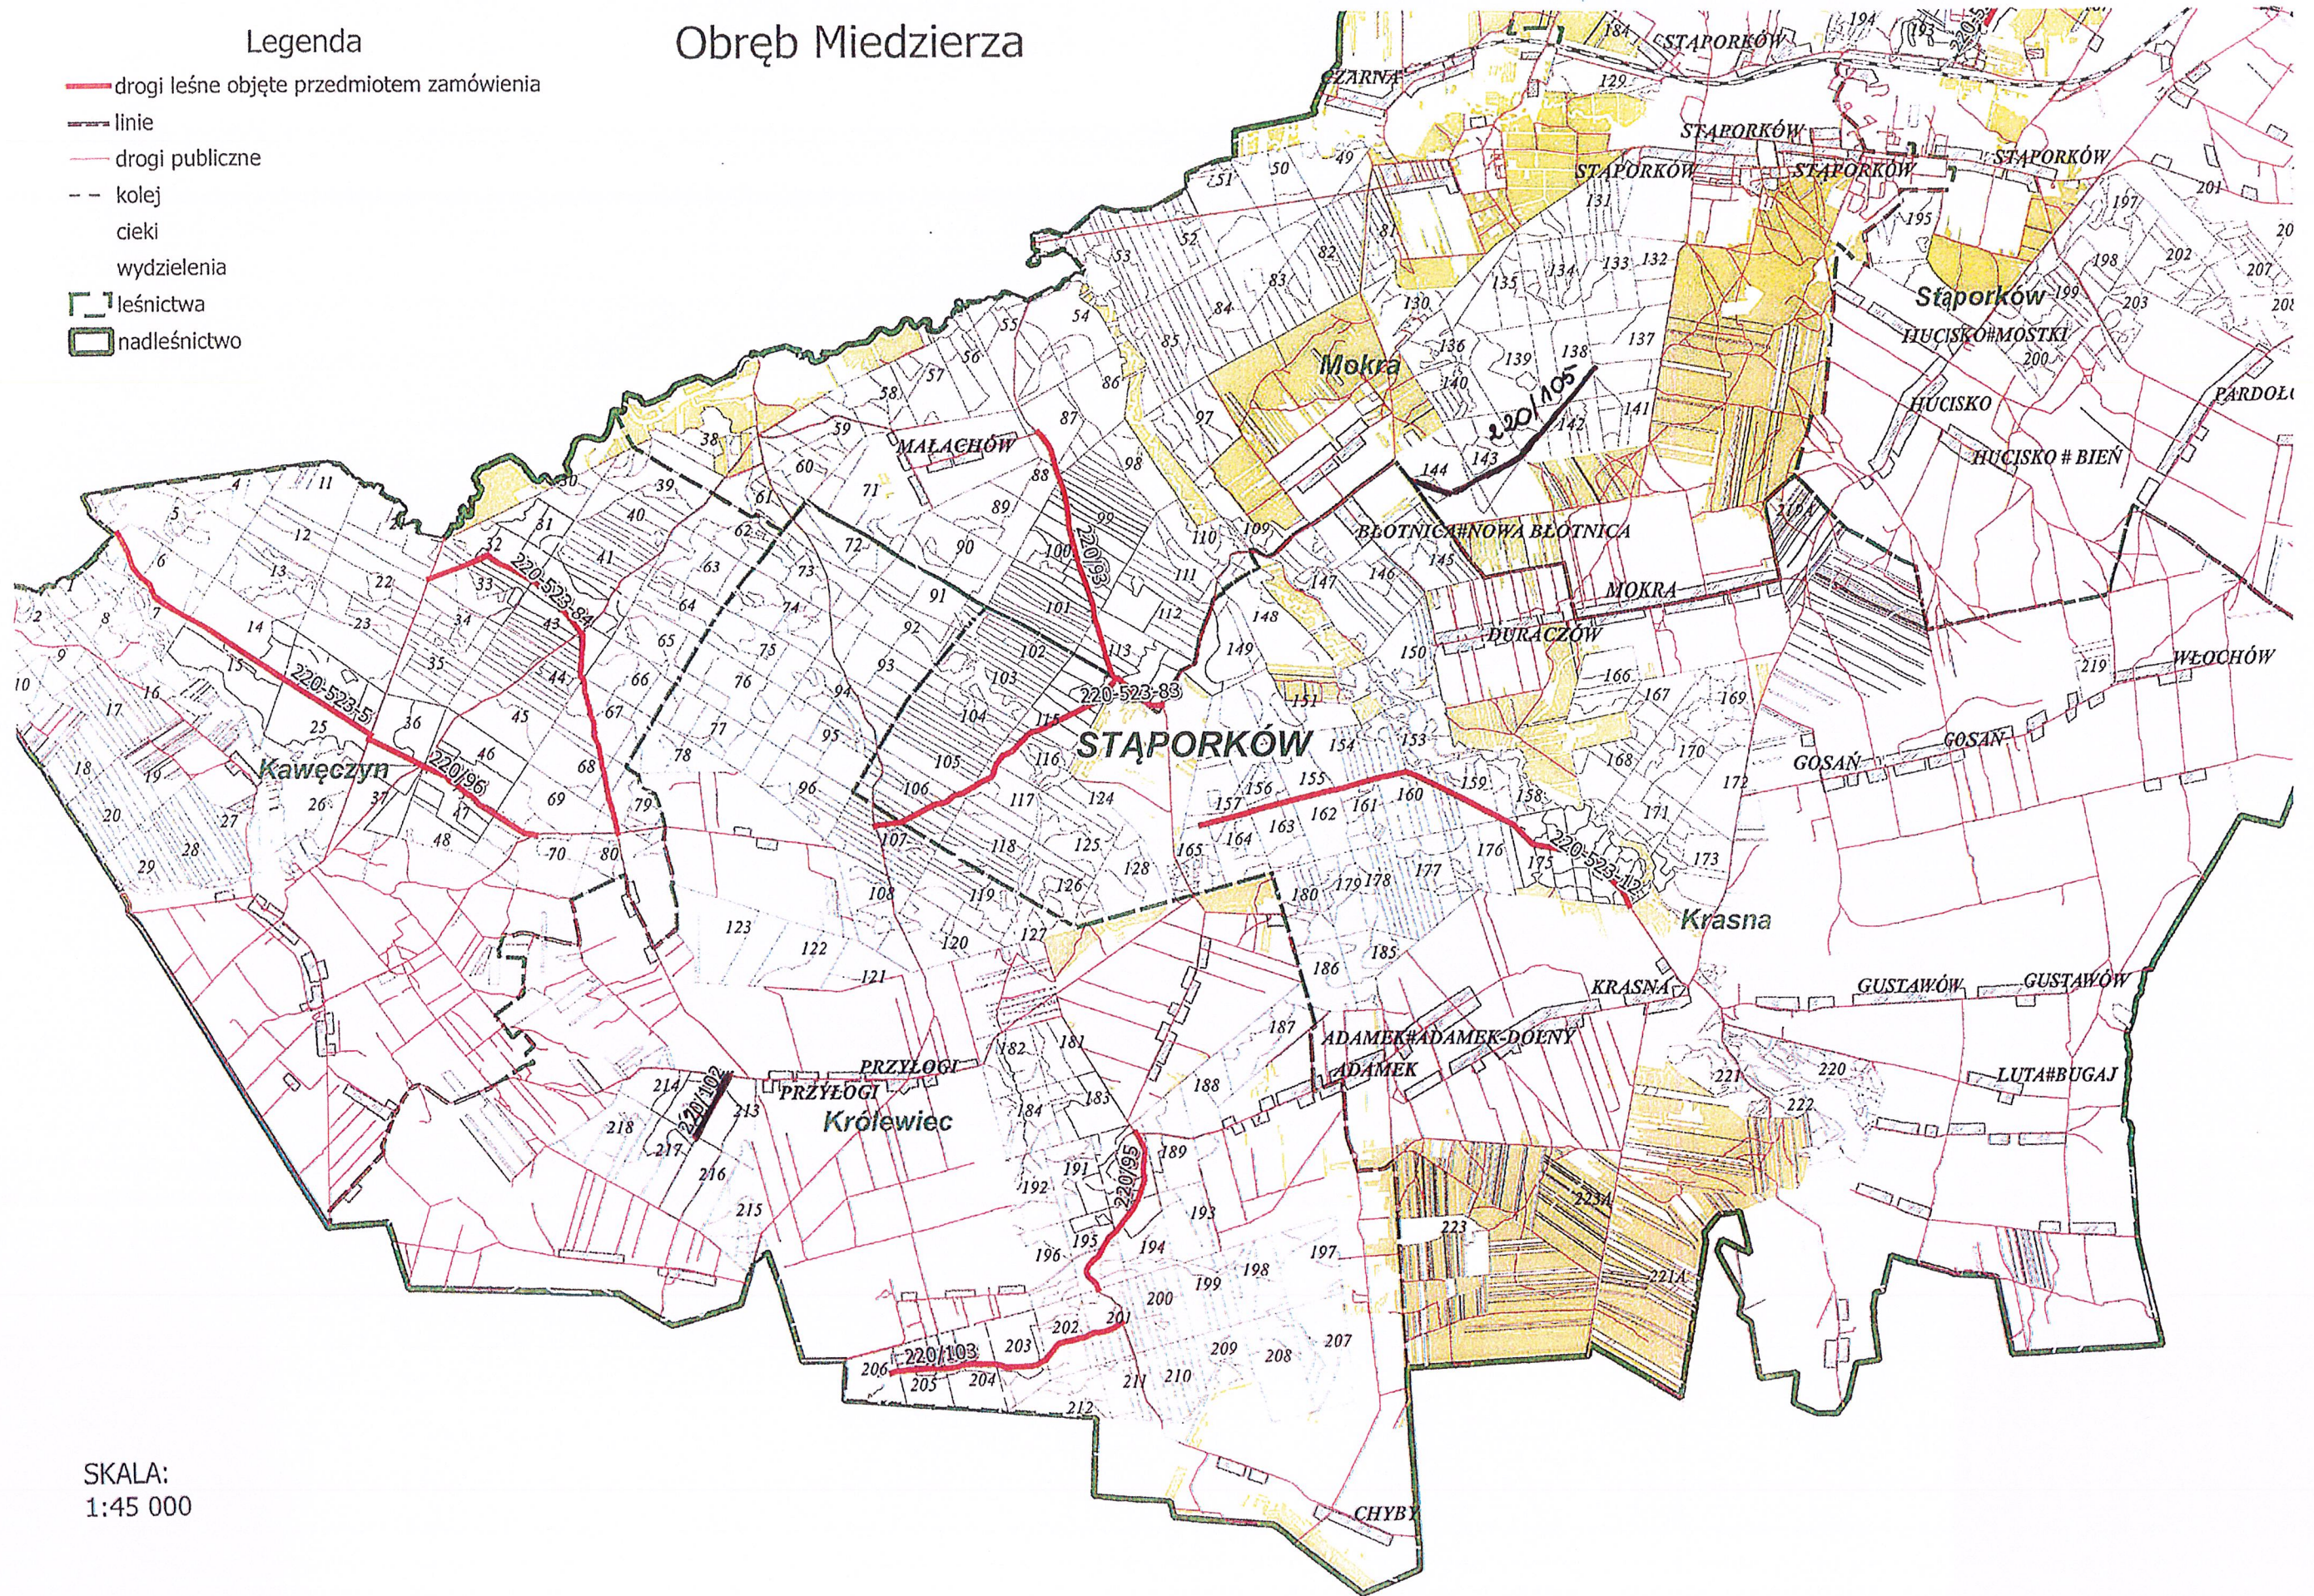

Legenda

- drogi leśne objęte przedmiotem zamówienia
- linie
- drogi publiczne
- - kolej
- ciek
- wydzielania
- leśnictwa
- nadleśnictwo

Obręb Miedzierza

SKALA:
1:45 000