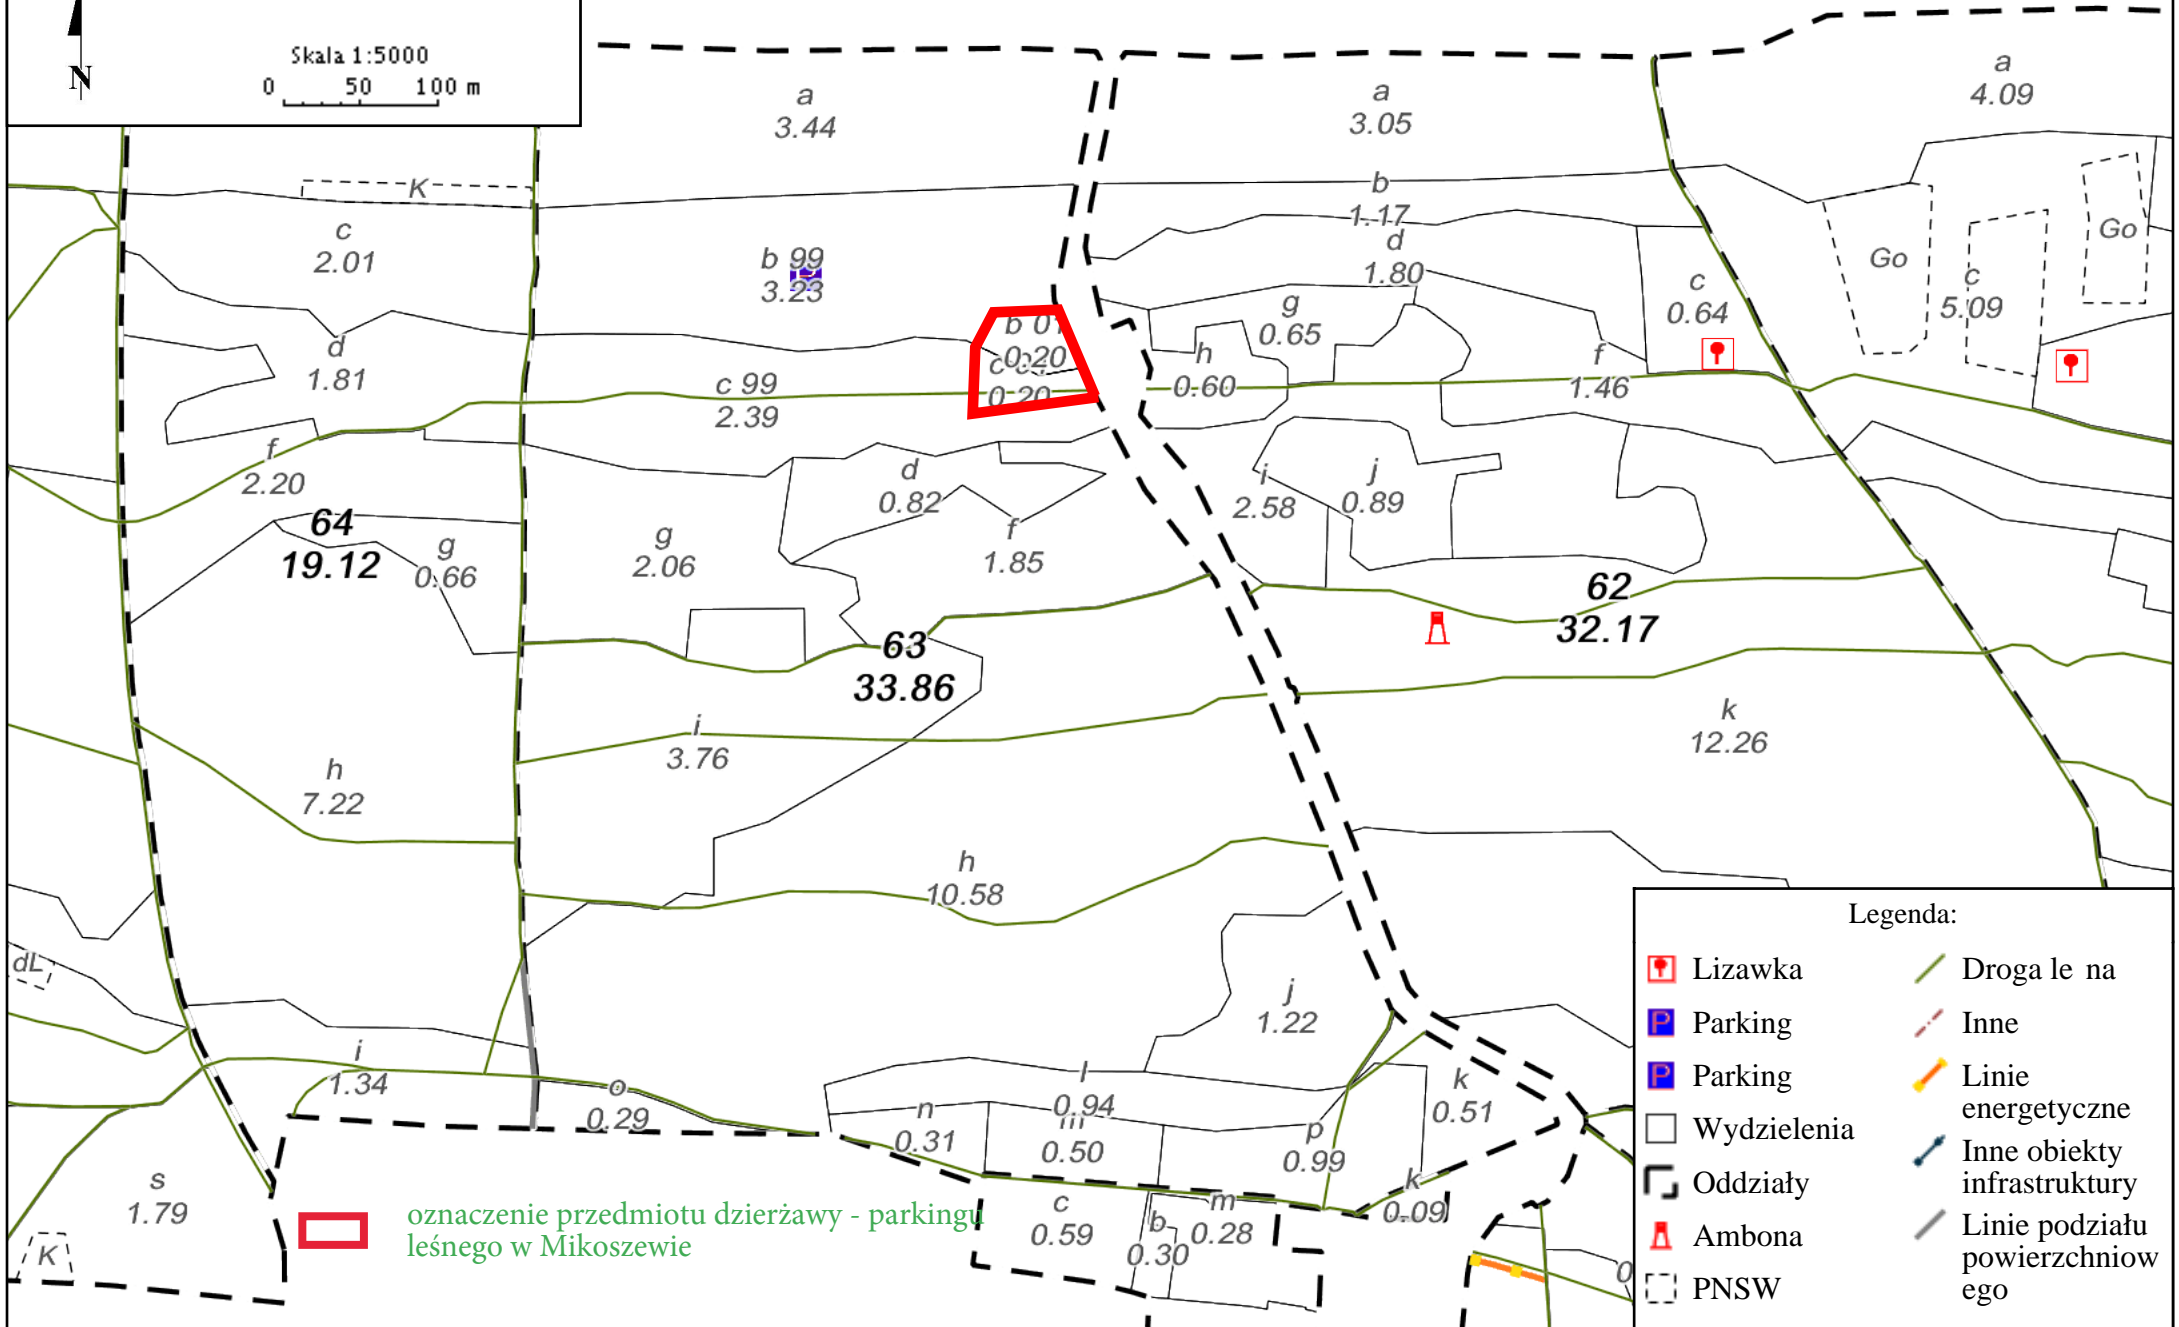

Nadleśnictwo Elbląg

Załącznik mapowy do umowy dzierżawy z dnia 12.04.2024 r.
- wyrys z leśnej mapy gospodarczej

Skala 1:5000
0 50 100 m

 oznaczenie przedmiotu dzierżawy - parkingu leśnego w Mikoszewie

Legenda:

-  Lizawka
-  Parking
-  Parking
-  Wydzielenia
-  Oddziały
-  PNSW
-  Droga leśna
-  Inne
-  Linie energetyczne
-  Inne obiekty infrastruktury
-  Linie podziału powierzchniowego
-  Ambona