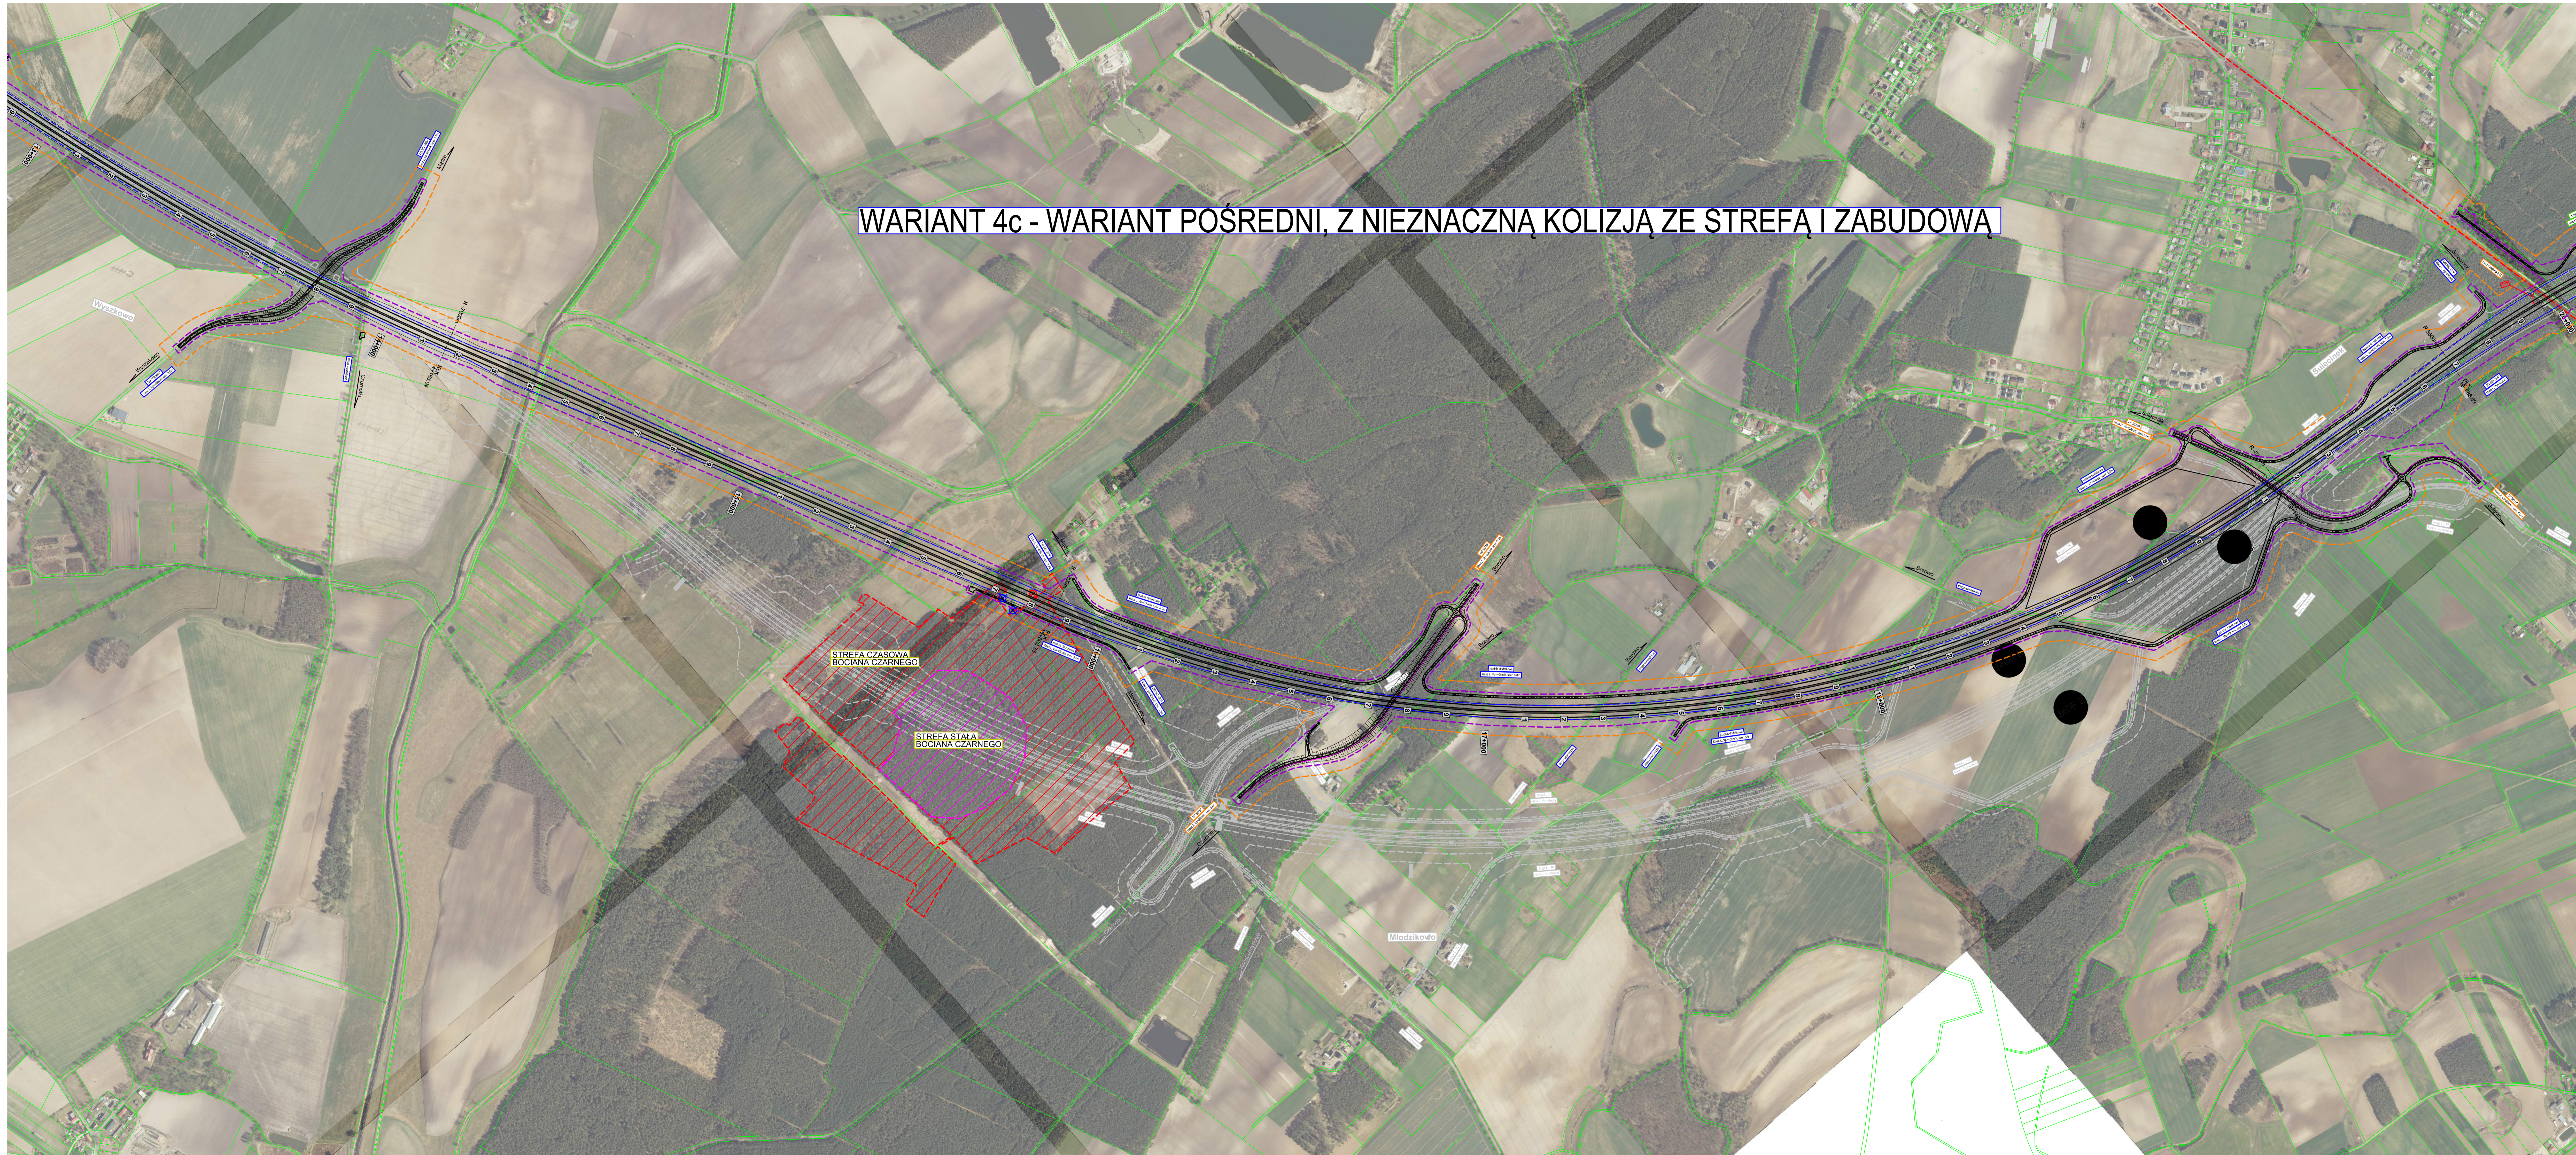

WARIANT 4c - WARIANT POŚREDNI, Z NIEZNACZNĄ KOLIZJĄ ZE STREFĄ I ZABUDOWĄ

STREFA CZASOWA
BOCIANA CZARNEGO

STREFA STAŁA
BOCIANA CZARNEGO

Młodzikowo

Wyszkiwo

Stoczek