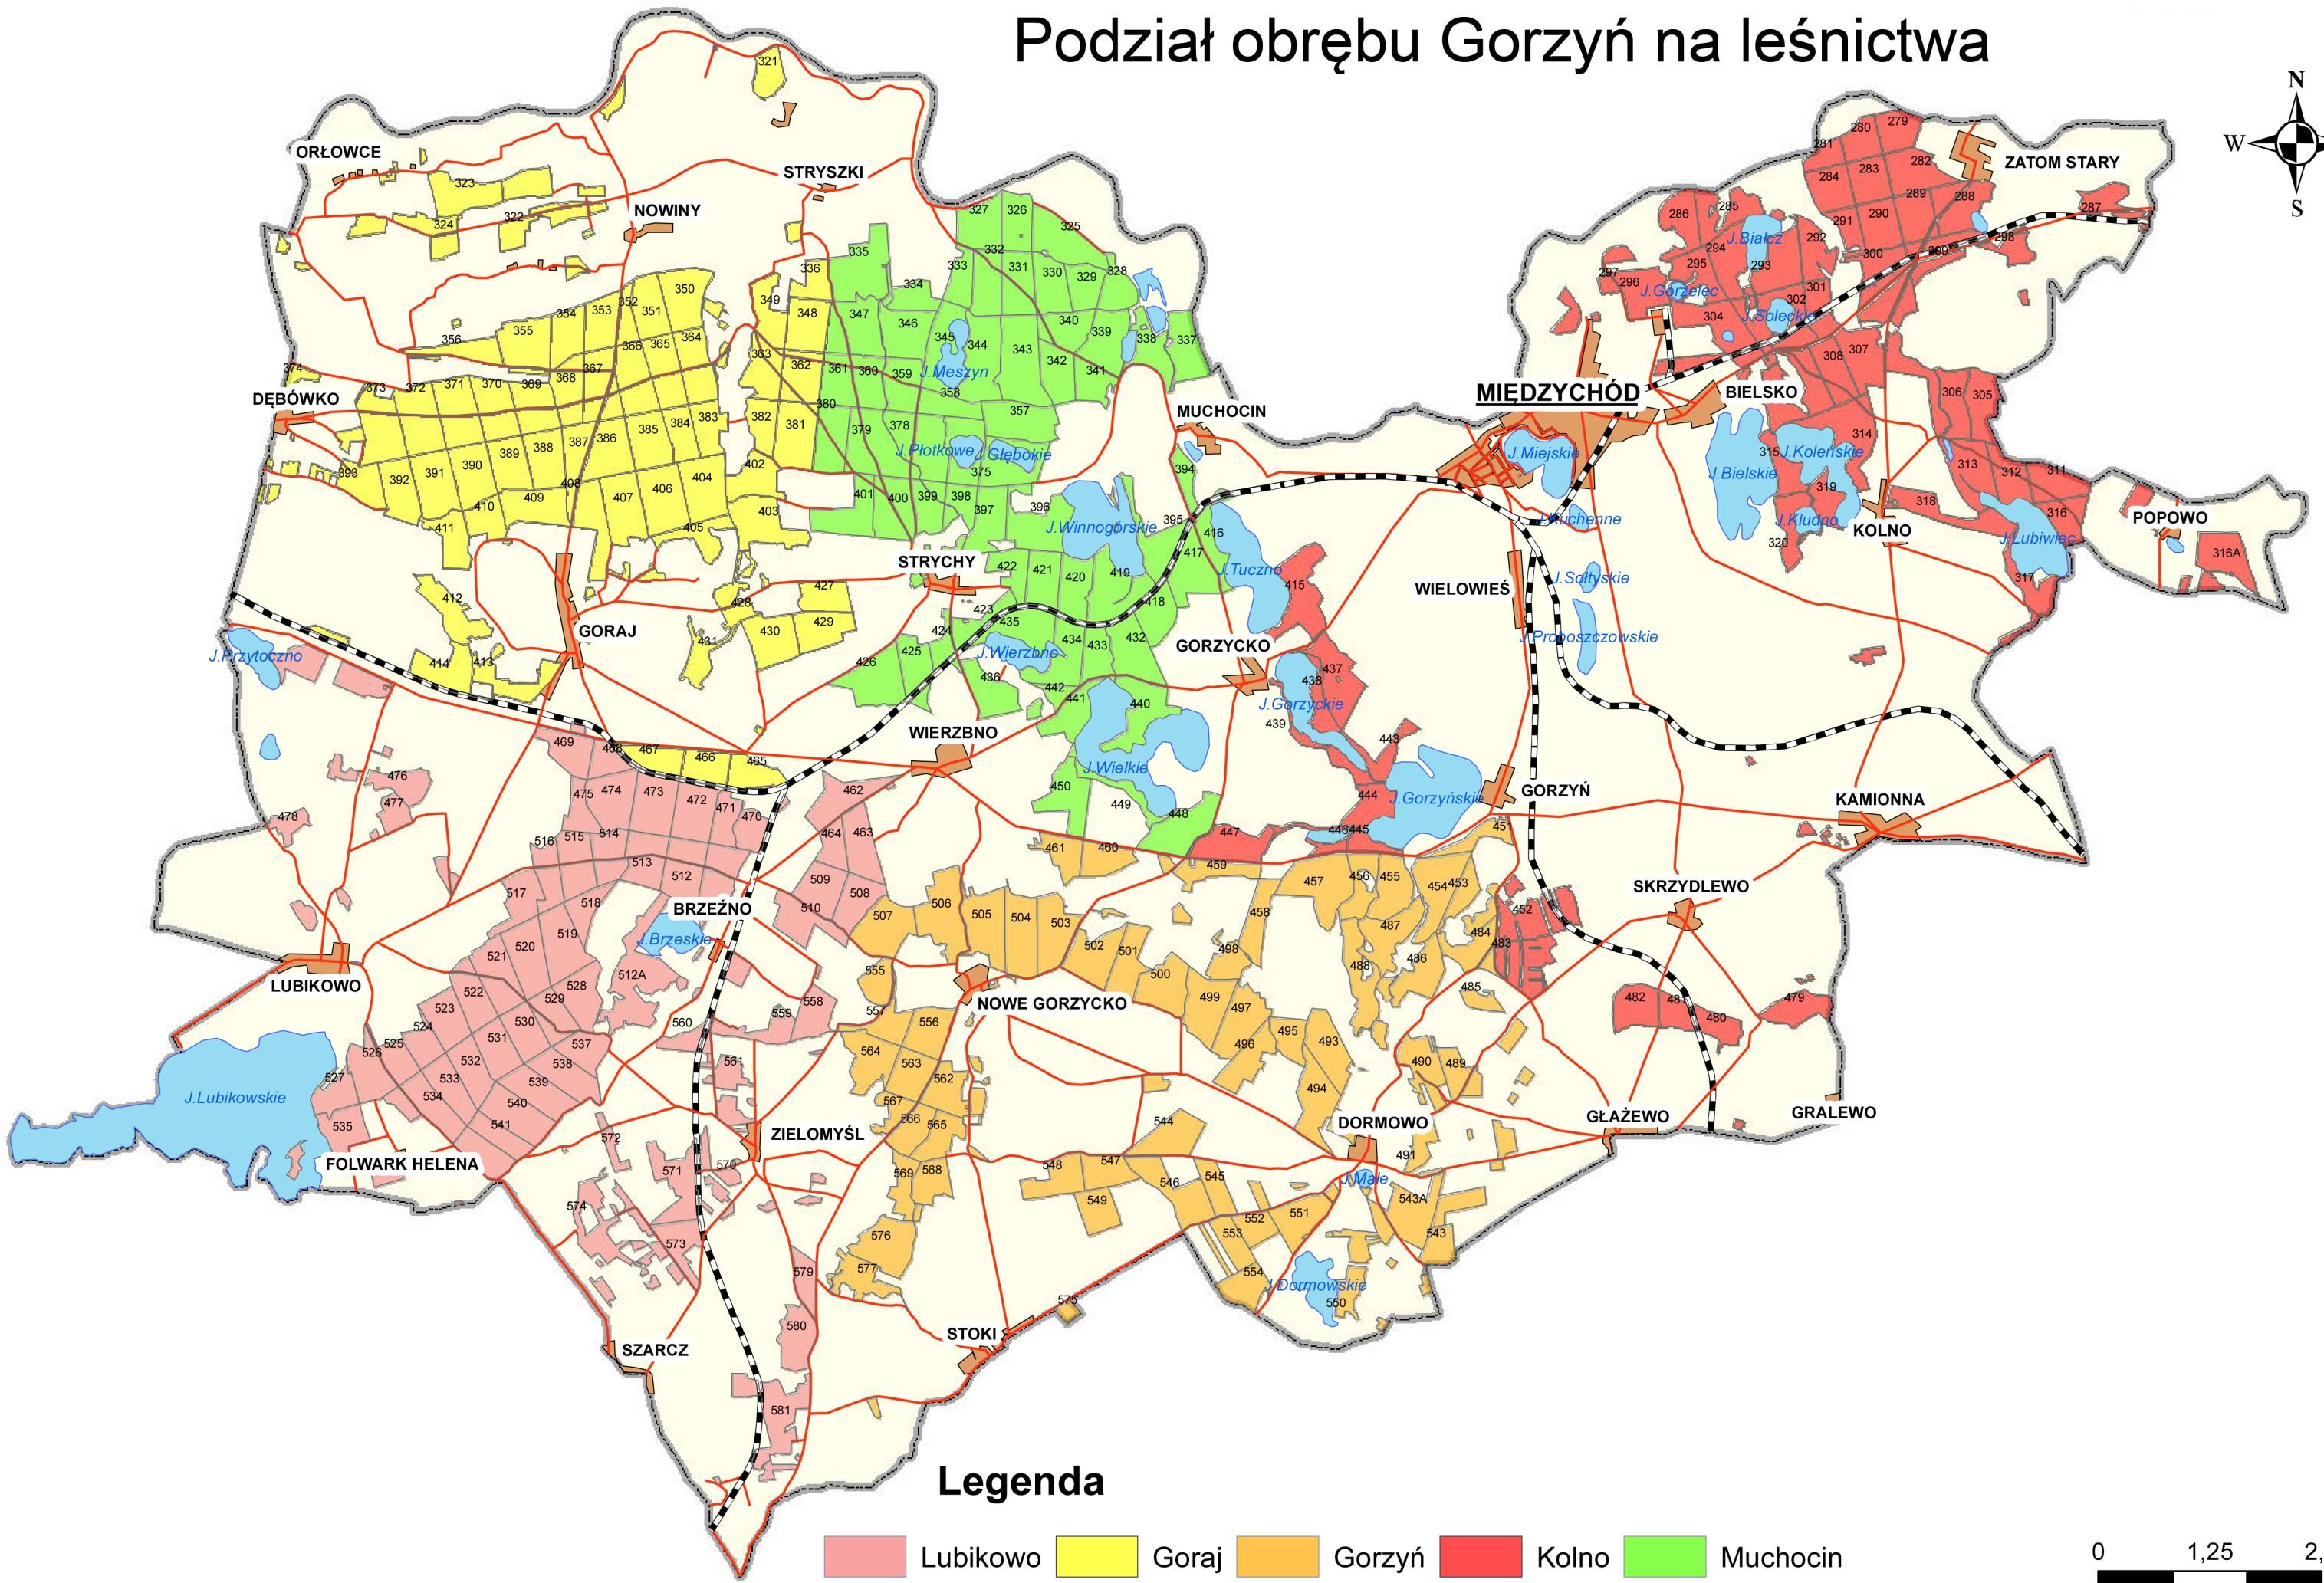

# Podział obrębu Gorzyń na leśnictwa

## Legenda

- Lubikowo
- Goraj
- Gorzyń
- Kolno
- Muchocin

0 1,25 2,5 km