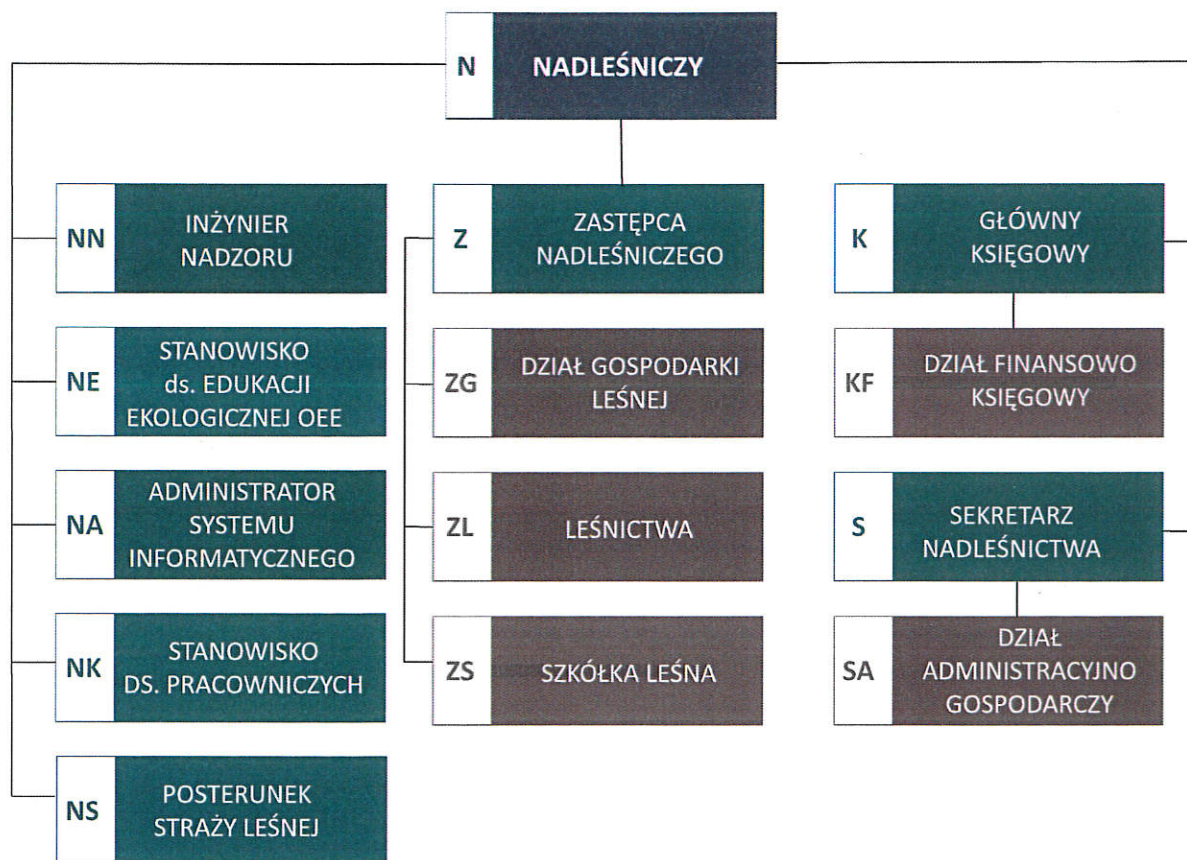

SCHEMAT ORGANIZACYJNY NADLEŚNICTWA MIĘDZYCHÓD

NADLEŚNICZY
Nadleśnictwa Międzychód
Piotr Bielaniowski