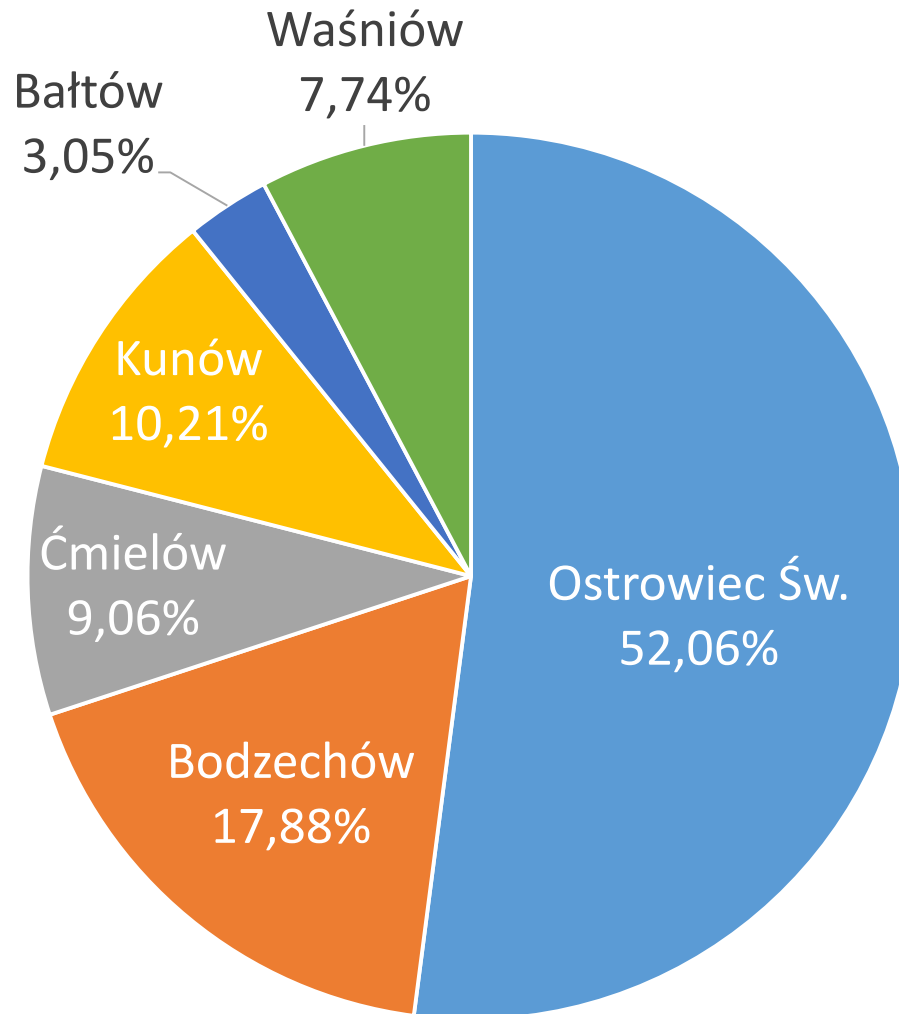

Porównanie ilości pożarów, miejscowych zagrożeń, alarmów fałszywych 2019 – 2023 r.

Ilość pożarów w rozbiciu na wielkość – 273 pożary

■ Pożar średni

■ Pożar mały

Ilość miejscowych zagrożeń w rozbiciu na wielkość – 917 zdarzenia

Ilość alarmów fałszywych – 24 zdarzeń

Ilość zdarzeń w poszczególnych gminach

Požary w obiektach mieszkalnych

87 pożarów w obiektach mieszkalnych w tym:

- Budynki jednorodzinne – 60 (5 osób rannych, w tym 1 dziecko)
- Budynki wielorodzinne – 21 (1 ofiara śmiertelna, 4 osoby ranne)
- Budynki mieszkalne w gospodarstwach rolnych – 3 (1 osoba ranna)
- Inne obiekty mieszkalne, w szczególności altanki, barakowozy, domki letniskowe – 3