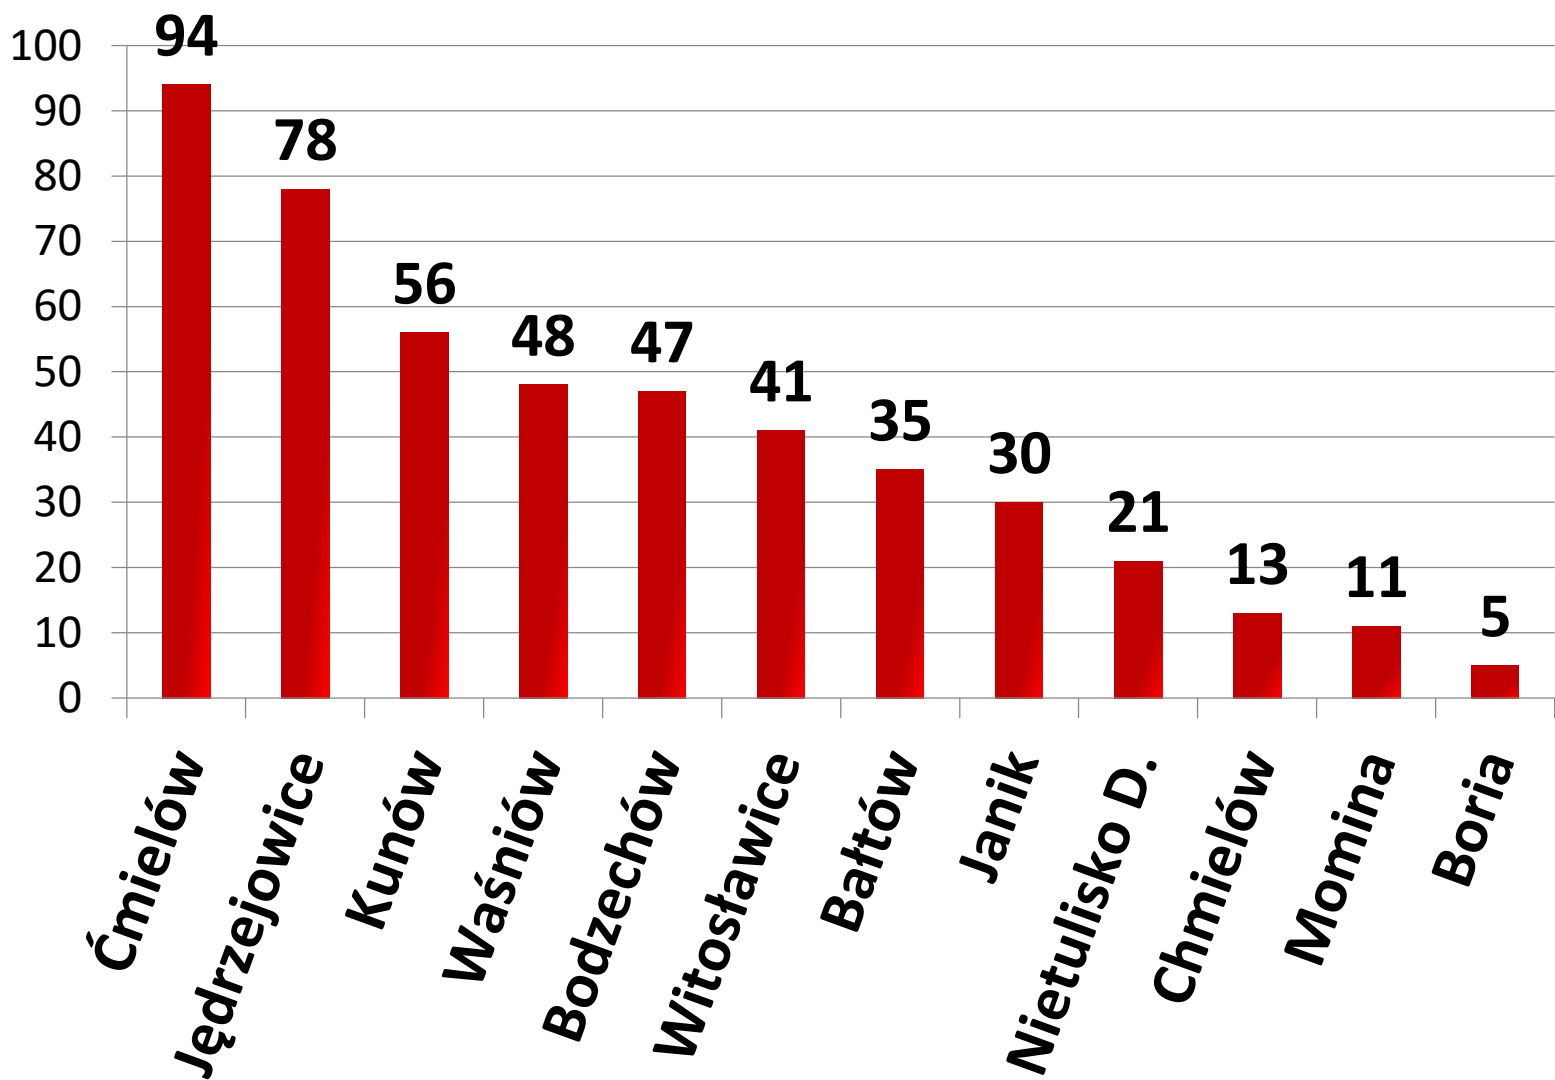

- * - budynek administracyjny, handlowy, dworzec kolejowy – pustostany 3 pożary,
 - budynek handlowo – usługowy, sklep przemysłowy – 3 pożary,
 - Zakład Poprawczy

Udział osób (strażaków) w działaniach

Czad – ilość zdarzeń

- 20 interwencji w 2023 r.
- 2 osoby ranne, wymagały hospitalizacji
- 0 ofiar śmiertelnych

Udział w działaniach OSP z ksrg

Ogólna liczba
zdarzeń:

1214

Łącznie OSP
w KSRG:

479

Udział w działaniach OSP spoza ksrg