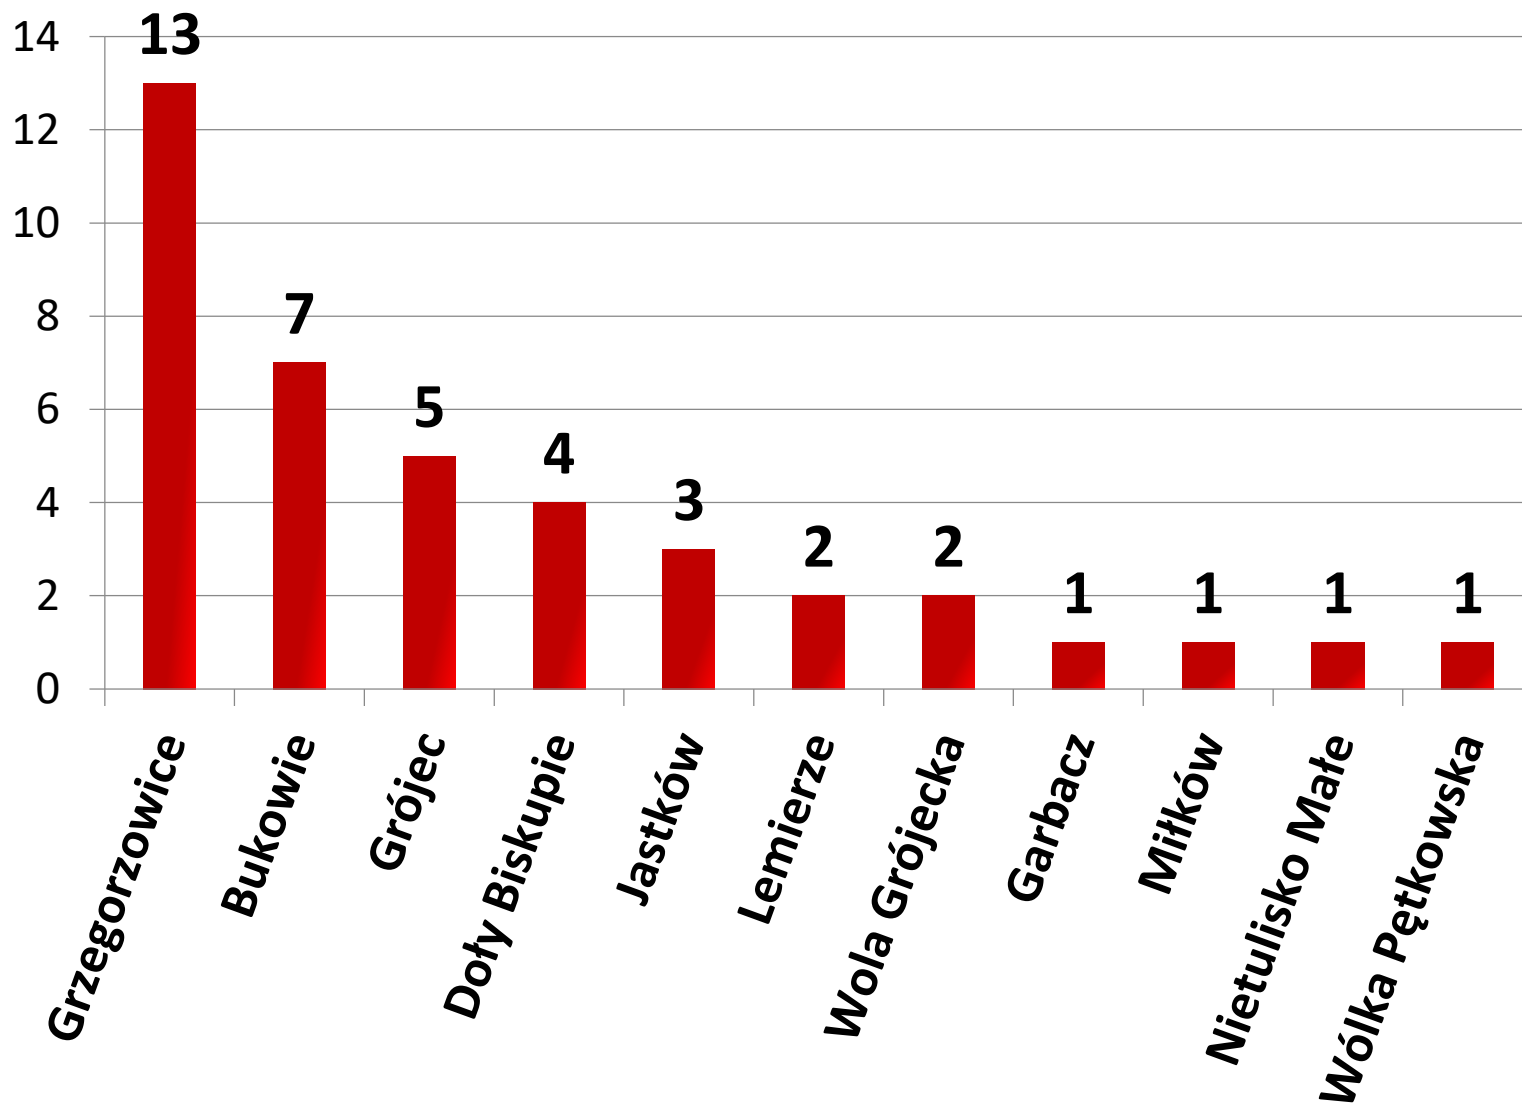

- 20 interwencji w 2023 r.
- 2 osoby ranne, wymagały hospitalizacji
- 0 ofiar śmiertelnych

Udział w działaniach OSP z ksrg

Ogólna liczba
zdarzeń:

1214

Łącznie OSP
w KSRG:

479

Udział w działaniach OSP spoza ksrg