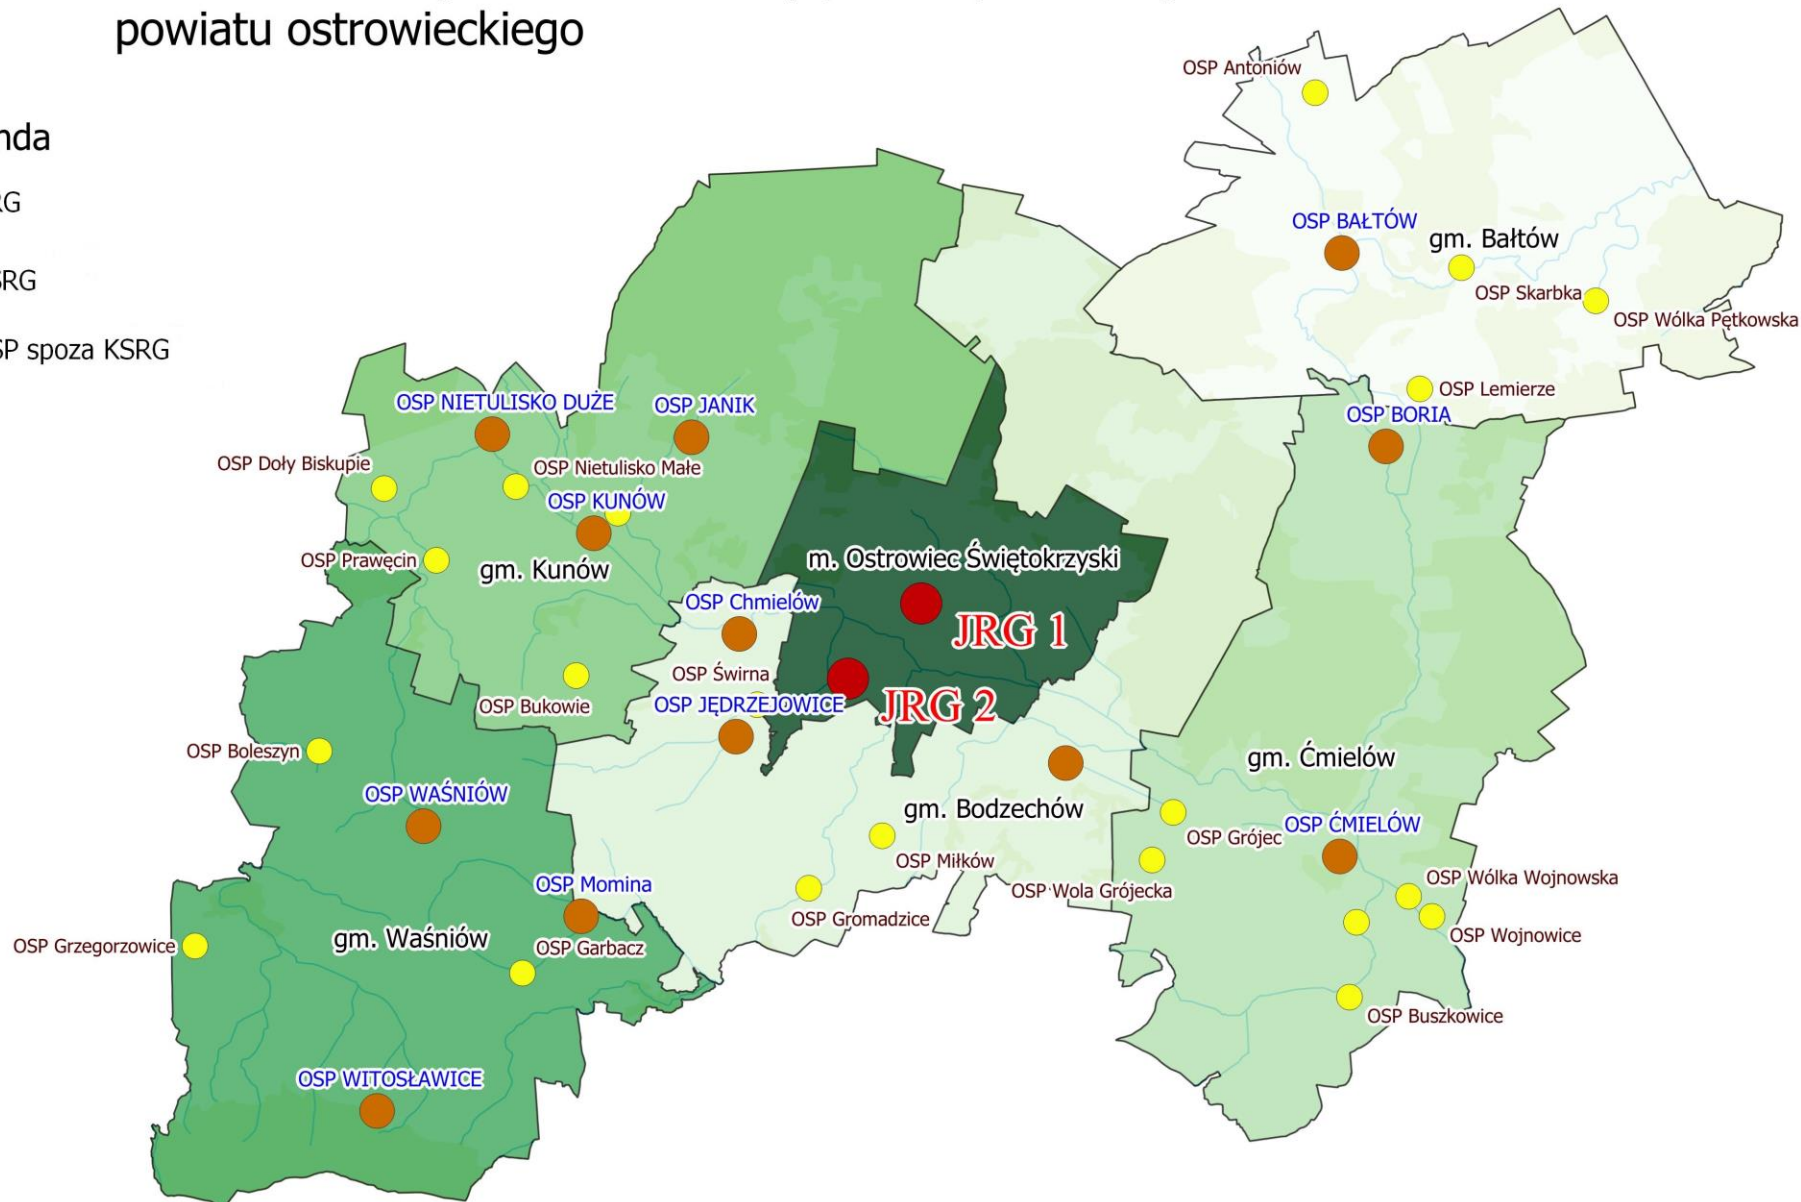

Bałtów

Ćmielów

Kunów

- OSP Boleszyn (M)
- OSP Garbacz (S)
- OSP Grzegorzowice (S)
- OSP Miłków (S)
- OSP Magonie
- OSP Gromadzice (S)
- OSP Świrna (M)

Waśniów

Bodzechów

Rozmieszczenie jednostek ochrony przeciwpożarowej na terenie powiatu ostrowieckiego

Legenda

- JRG
- KSRG
- OSP spoza KSRG

Legenda

- granicze powiatu
- granicze gmin
- obszar chroniony JRG 1
- obszar chroniony JRG 2
- obszar chroniony przez JRG Lipsko
- obszar chroniony przez JRG Opatów
- JRG ostrowiec
- OSP ksrq
- drogi krajowe i wojewódzkie
- drogi powiatowe
- rzeki
- koleje