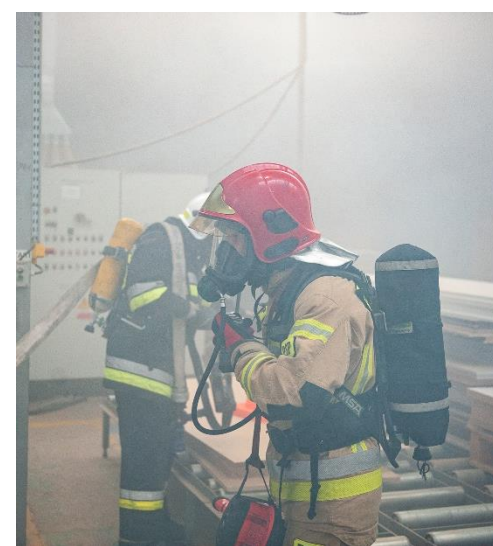

Ćwiczenia na obiektach w 2023 r.

Ilość ćwiczeń	udział strażaków PSP i OSP	
	zastępy	osoby
76	261	783

Ćwiczenia manewrowe „Strefa przemysłowa 2023”

SŁUŻBA/PODMIOT	OSOBY	POJAZDY
Siły PSP z powiatu ostrowieckiego	36	17
Siły OSP z powiatu ostrowieckiego	56	11
Policja	3	2
Inne służby i podmioty	7	3
RAZEM	102	33