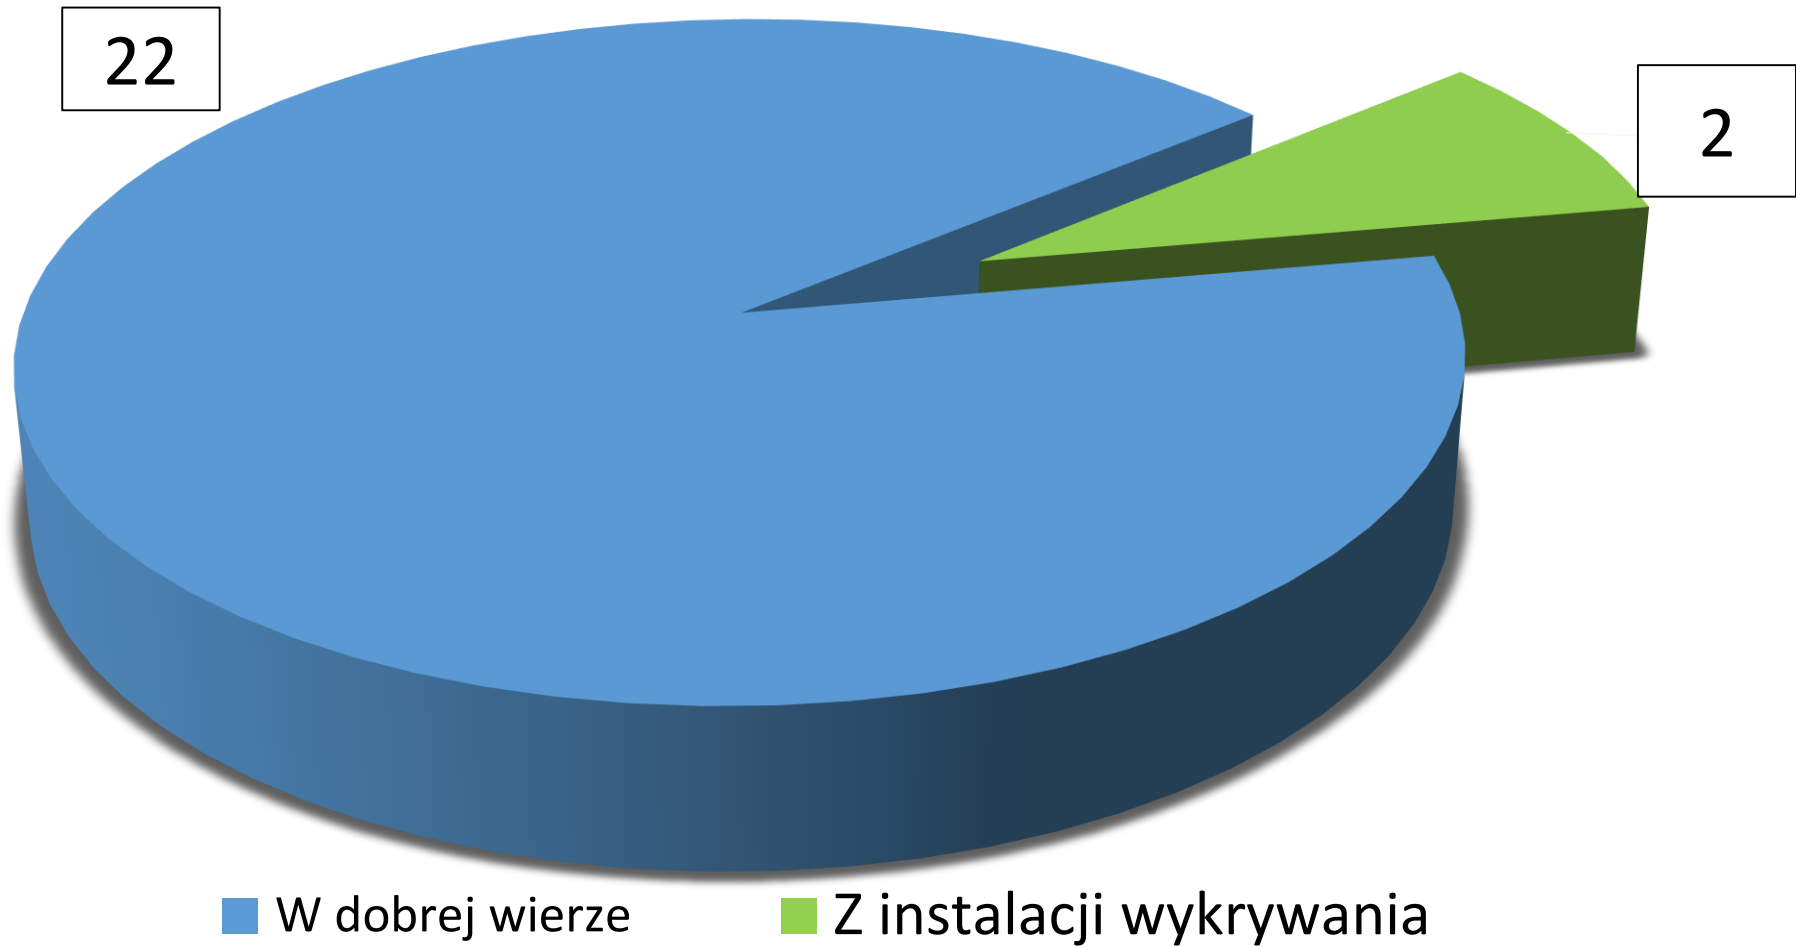

Ilość alarmów fałszywych – 24 zdarzeń