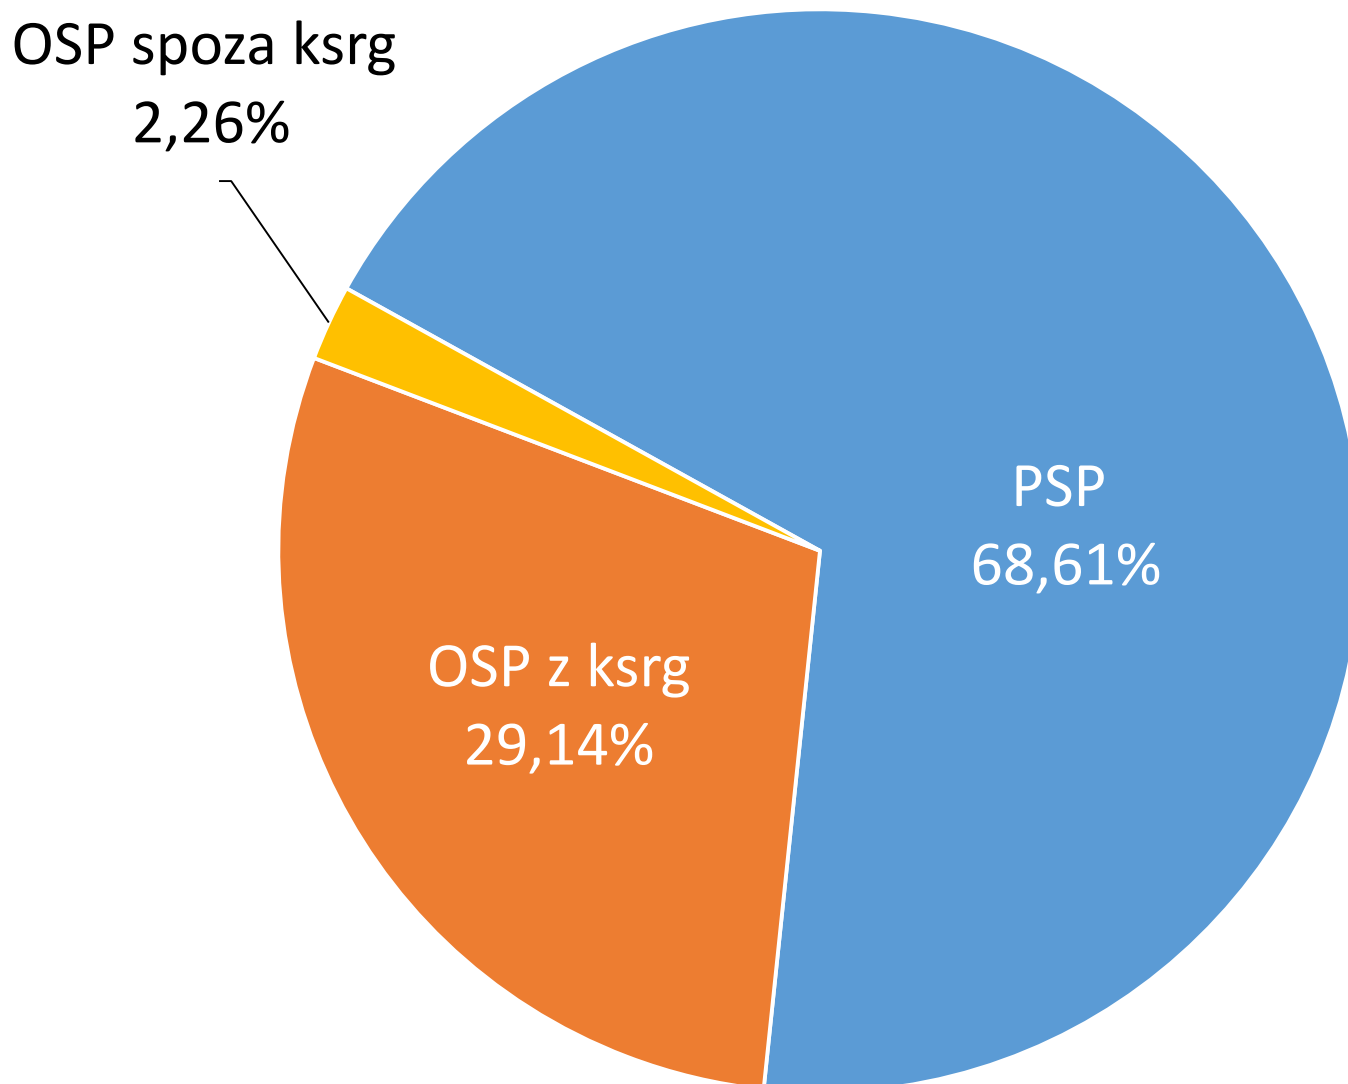

Ilość pożarów zakwalifikowanych do poszczególnych działów w latach 2016 - 2023 przedstawiono w tabeli poniżej

Lp.	Rodzaj obiektu/ Rok	Obiekty użyteczności publicznej	Obiekty mieszkalne	Obiekty produkcyjne	Obiekty magazynowe	Środki transportu	Lasy	Uprawy, rolnictwo	Inne obiekty
1.	2016	6	71	2	1	24	18	129	142
2.	2017	3	87	8	1	22	14	121	206
3.	2018	1	105	5	3	22	20	64	209
4.	2019	6	107	6	1	30	18	130	225
5.	2020	0	107	9	3	16	19	133	153
6.	2021	6	104	7	2	22	12	87	152
7.	2022	2	96	9	2	10	22	115	209
8.	2023	7*	87	10	1	18	8	45	97

1. - budynek administracyjny, handlowy, dworzec kolejowy – pustostany 3 pożary,
   - budynek handlowo – usługowy, sklep przemysłowy – 3 pożary,
   - Zakład Poprawczy

Udział osób (strażaków) w działaniach