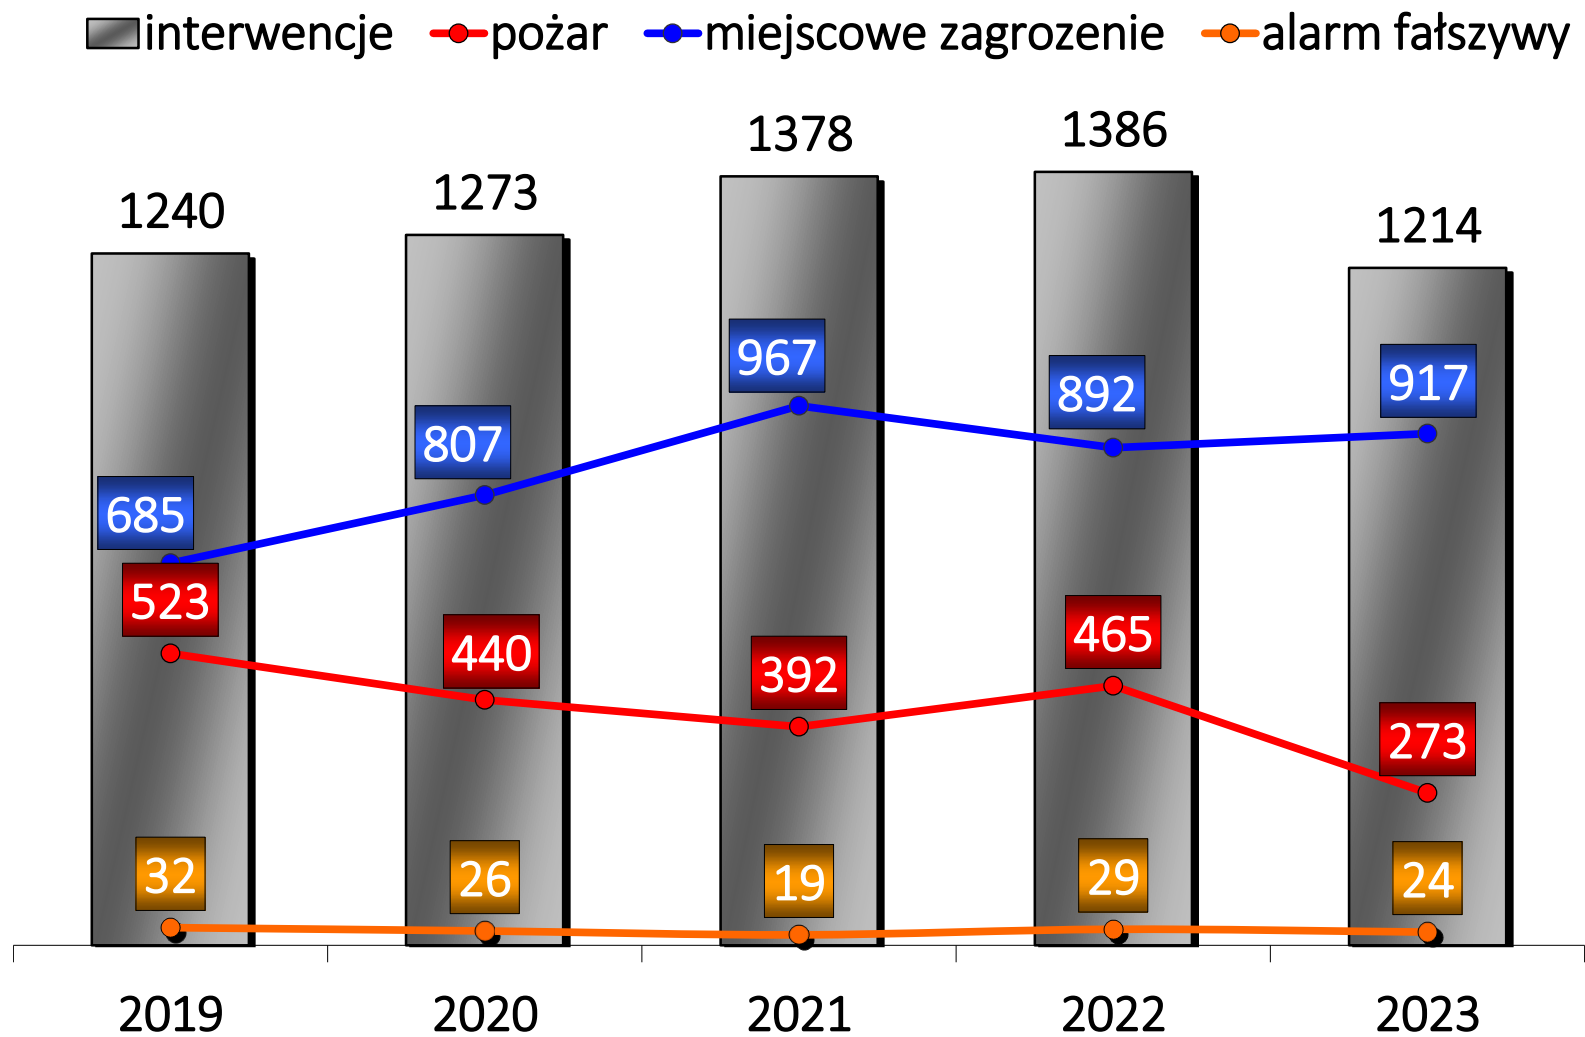

Legenda

- JRG
- KSRG
- OSP spoza KSRG

Legenda

- granicze powiatu
- granicze gmin
- obszar chroniony JRG 1
- obszar chroniony JRG 2
- obszar chroniony przez JRG Lipsko
- obszar chroniony przez JRG Opatów
- JRG ostrowiec
- OSP ksrq
- drogi krajowe i wojewódzkie
- drogi powiatowe
- rzeki
- koleje

Porównanie ilości pożarów, miejscowych zagrożeń, alarmów fałszywych 2019 – 2023 r.

Ilość pożarów w rozbiciu na wielkość – 273 pożary

■ Pożar średni

■ Pożar mały

Ilość miejscowych zagrożeń w rozbiciu na wielkość – 917 zdarzenia