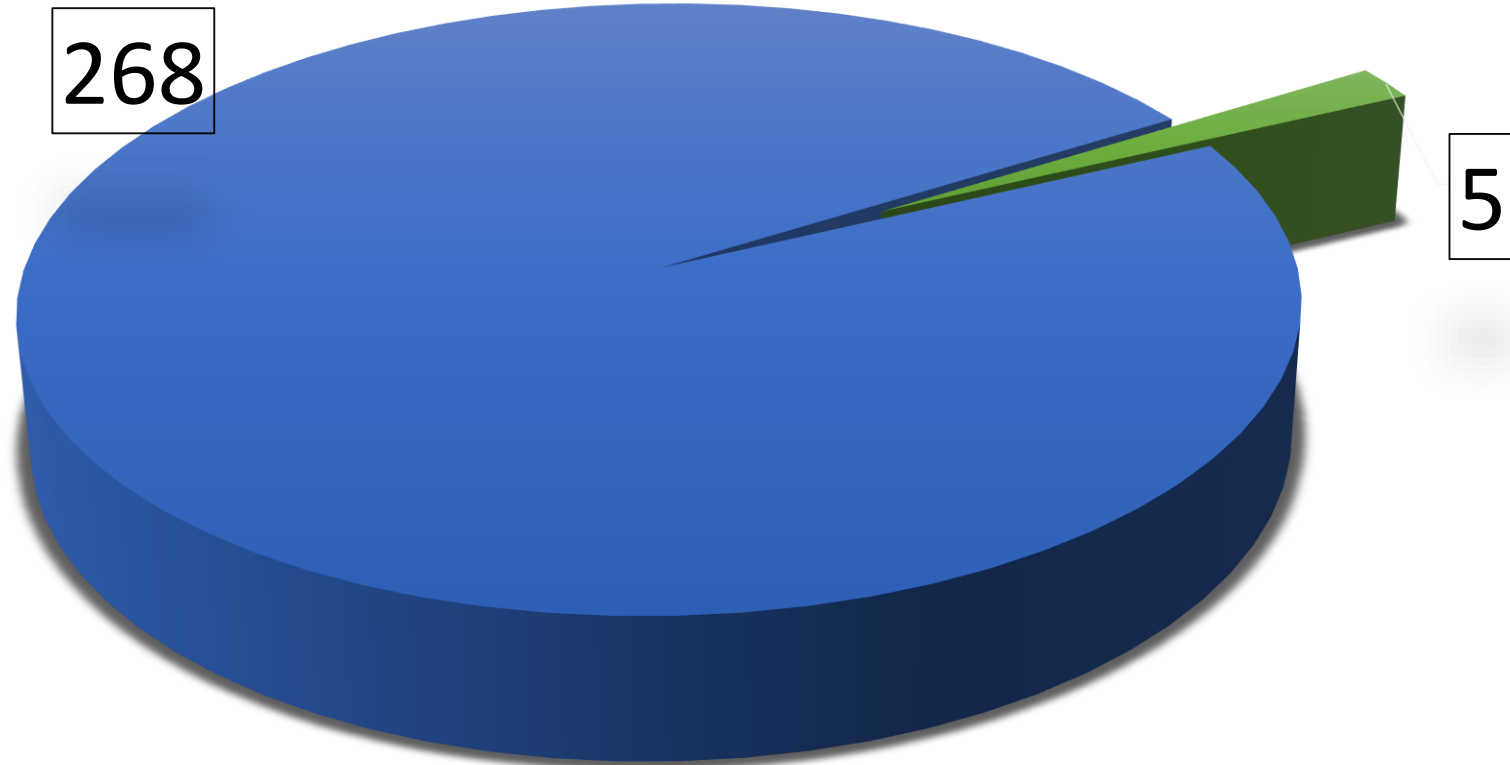

Porównanie ilości pożarów, miejscowych zagrożeń, alarmów fałszywych 2019 – 2023 r.

Ilość pożarów w rozbiciu na wielkość – 273 pożary

■ Pożar średni

■ Pożar mały

Ilość miejscowych zagrożeń w rozbiciu na wielkość – 917 zdarzenia