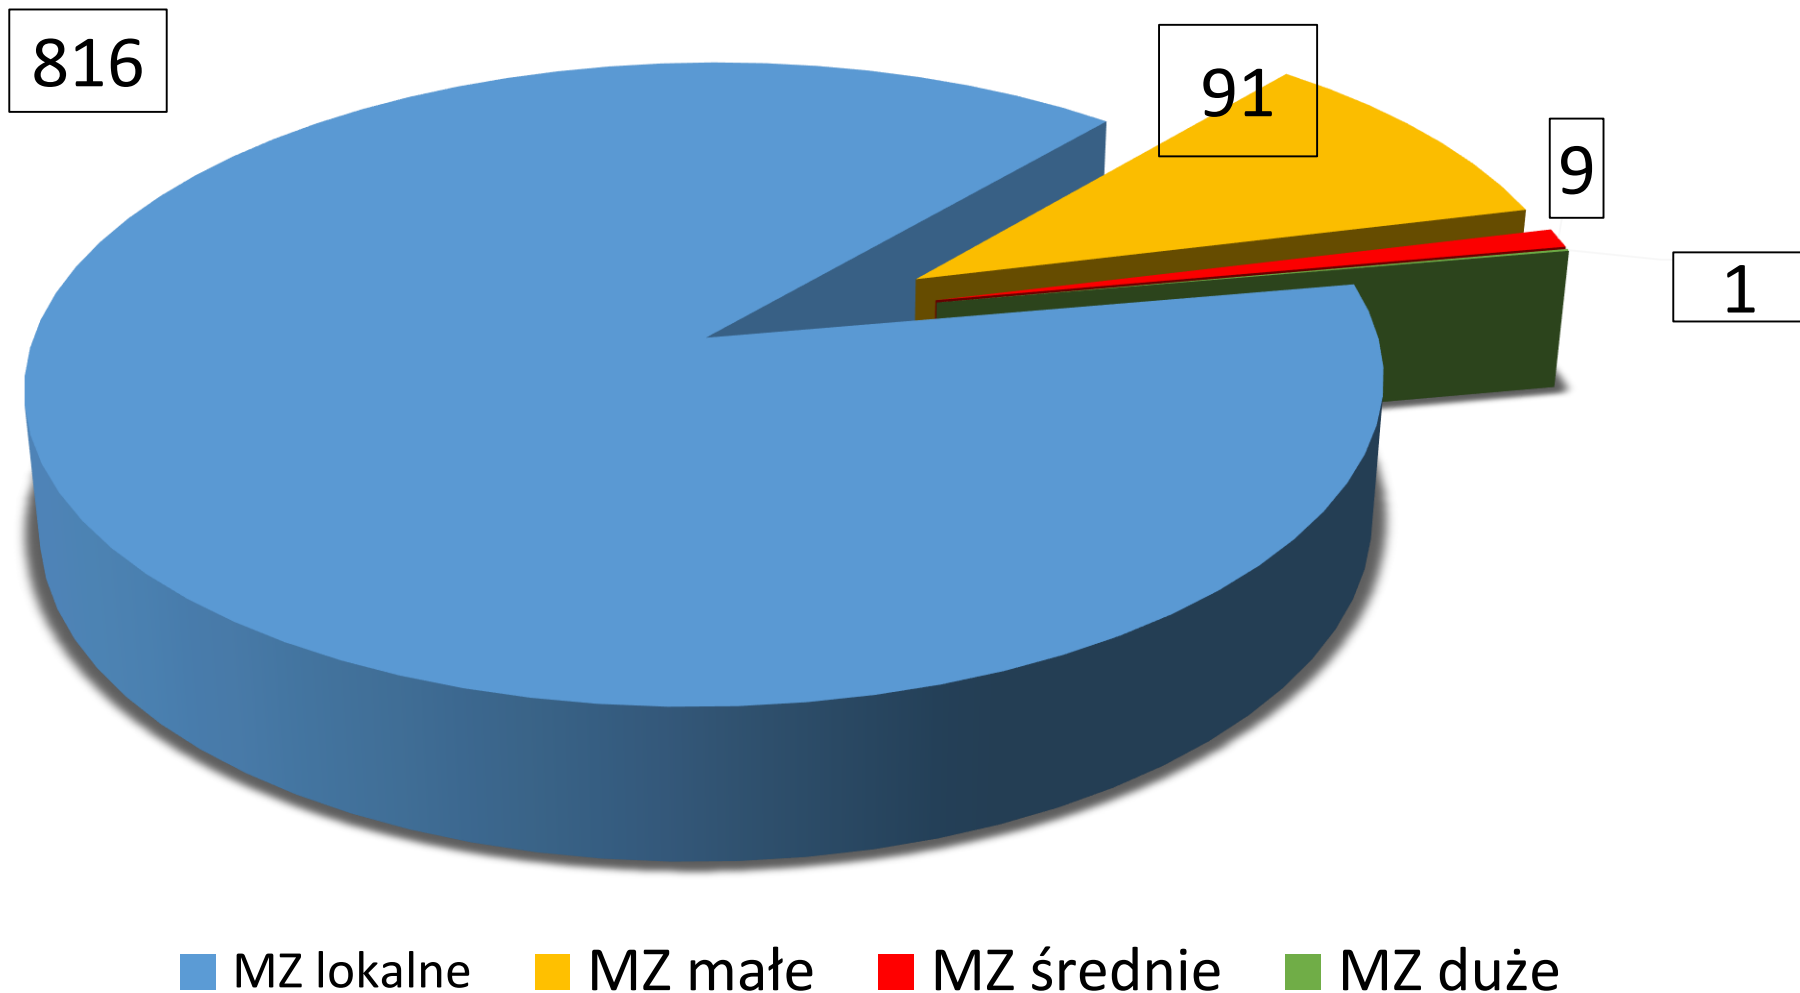

Porównanie ilości pożarów, miejscowych zagrożeń, alarmów fałszywych 2019 – 2023 r.

Ilość pożarów w rozbiciu na wielkość – 273 pożary

■ Pożar średni

■ Pożar mały

Ilość miejscowych zagrożeń w rozbiciu na wielkość – 917 zdarzenia

Ilość alarmów fałszywych – 24 zdarzeń

Ilość zdarzeń w poszczególnych gminach

Požary w obiektach mieszkalnych

87 pożarów w obiektach mieszkalnych w tym:

- Budynki jednorodzinne – 60 (5 osób rannych, w tym 1 dziecko)
- Budynki wielorodzinne – 21 (1 ofiara śmiertelna, 4 osoby ranne)
- Budynki mieszkalne w gospodarstwach rolnych – 3 (1 osoba ranna)
- Inne obiekty mieszkalne, w szczególności altanki, barakowozy, domki letniskowe – 3