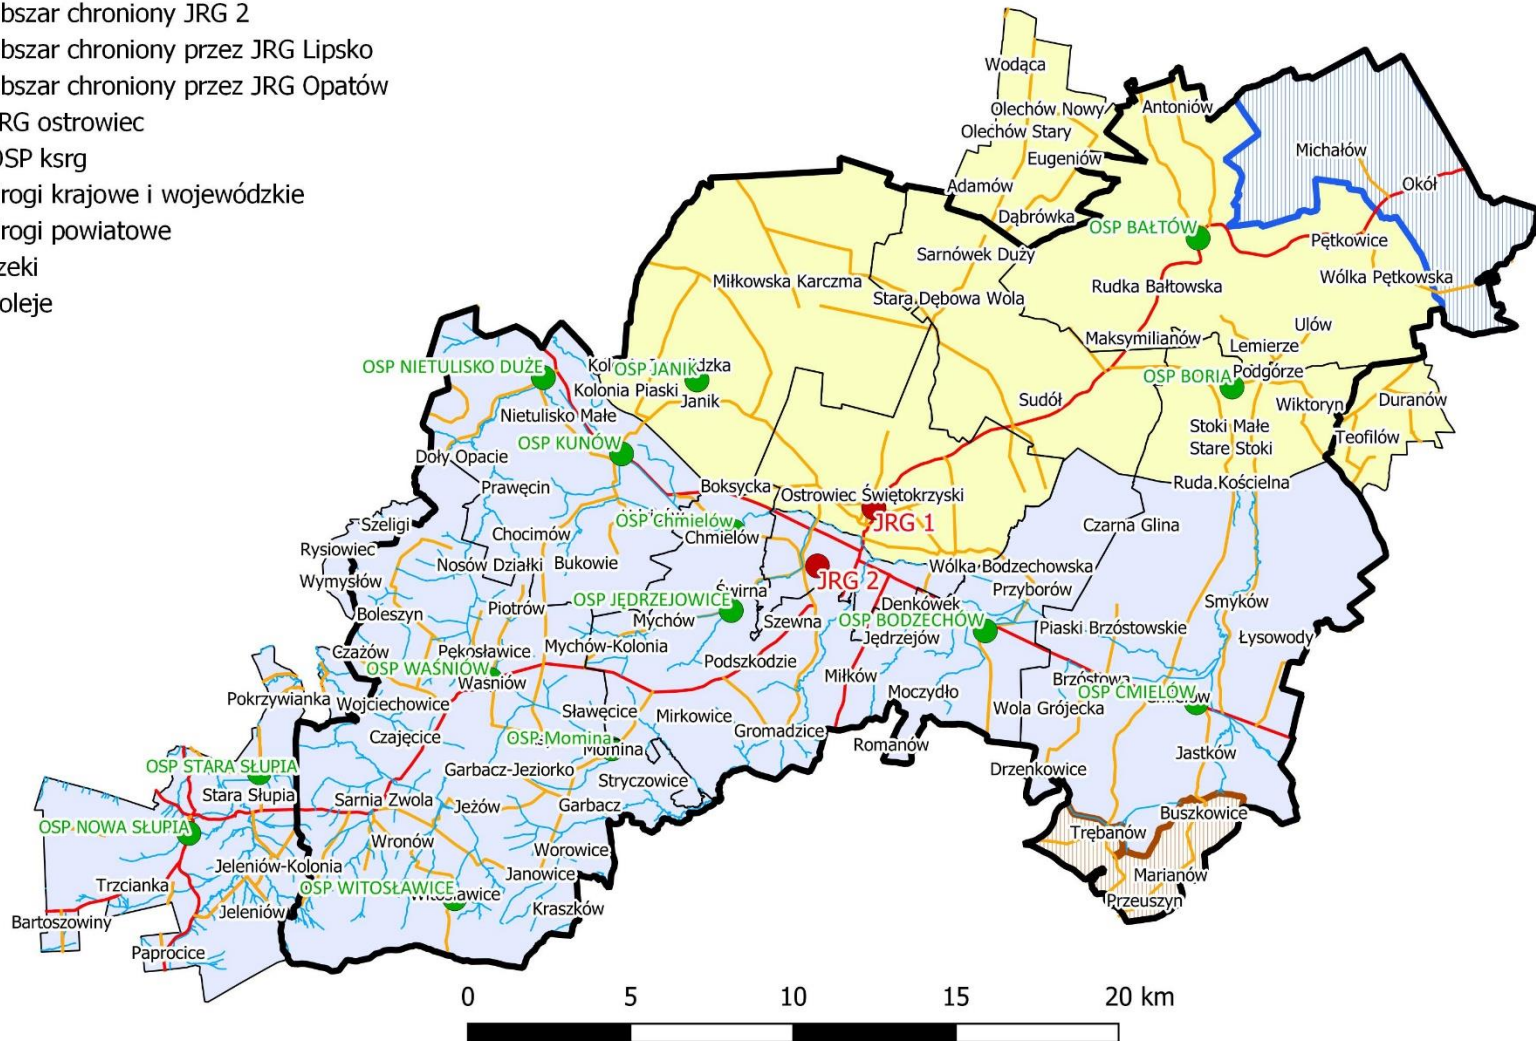

Legenda

- granicze powiatu
- granicze gmin
- obszar chroniony JRG 1
- obszar chroniony JRG 2
- obszar chroniony przez JRG Lipsko
- obszar chroniony przez JRG Opatów
- JRG ostrowiec
- OSP ksrq
- drogi krajowe i wojewódzkie
- drogi powiatowe
- rzeki
- koleje