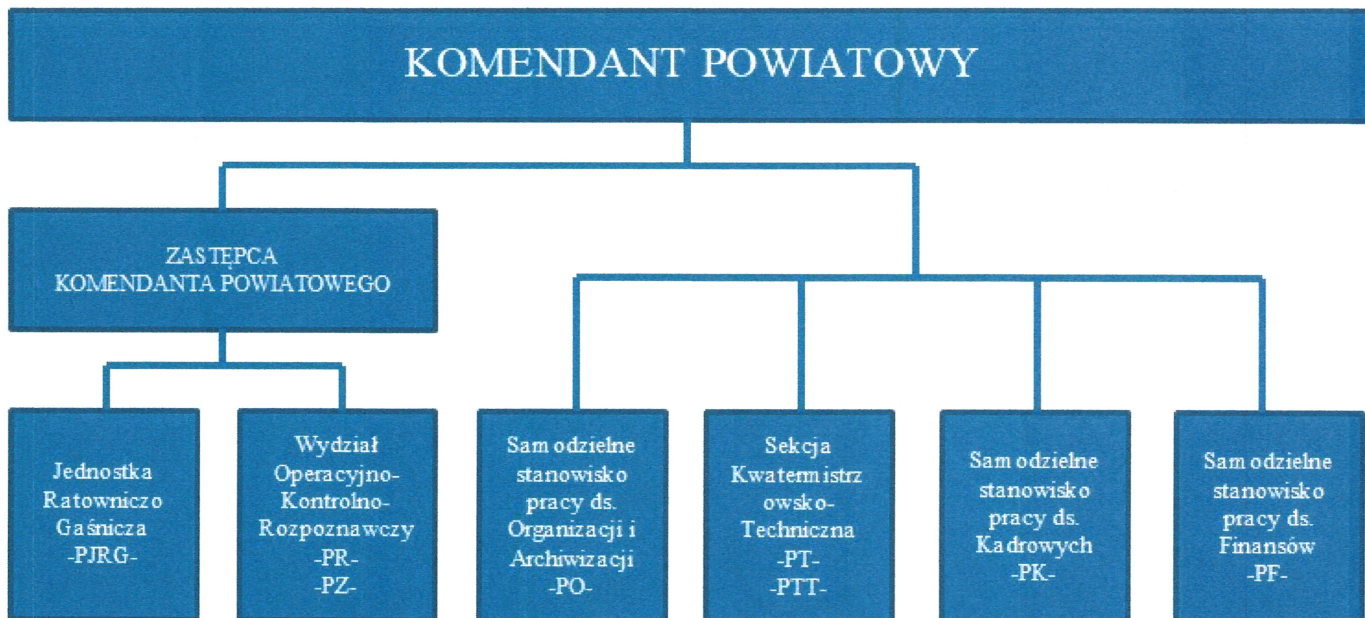

ROZDZIAŁ VI

Postanowienia końcowe.

§ 21

1. Schemat struktury organizacyjnej Komendy Powiatowej określa rysunek nr 1.

Rysunek nr1: Schemat struktury organizacyjnej Komendy Powiatowej PSP we Włoszczowie

2. Liczba i rodzaj stanowisk służbowych w poszczególnych komórkach organizacyjnych Komendy Powiatowej Straży Pożarnej we Włoszczowie określa tabela nr 1.