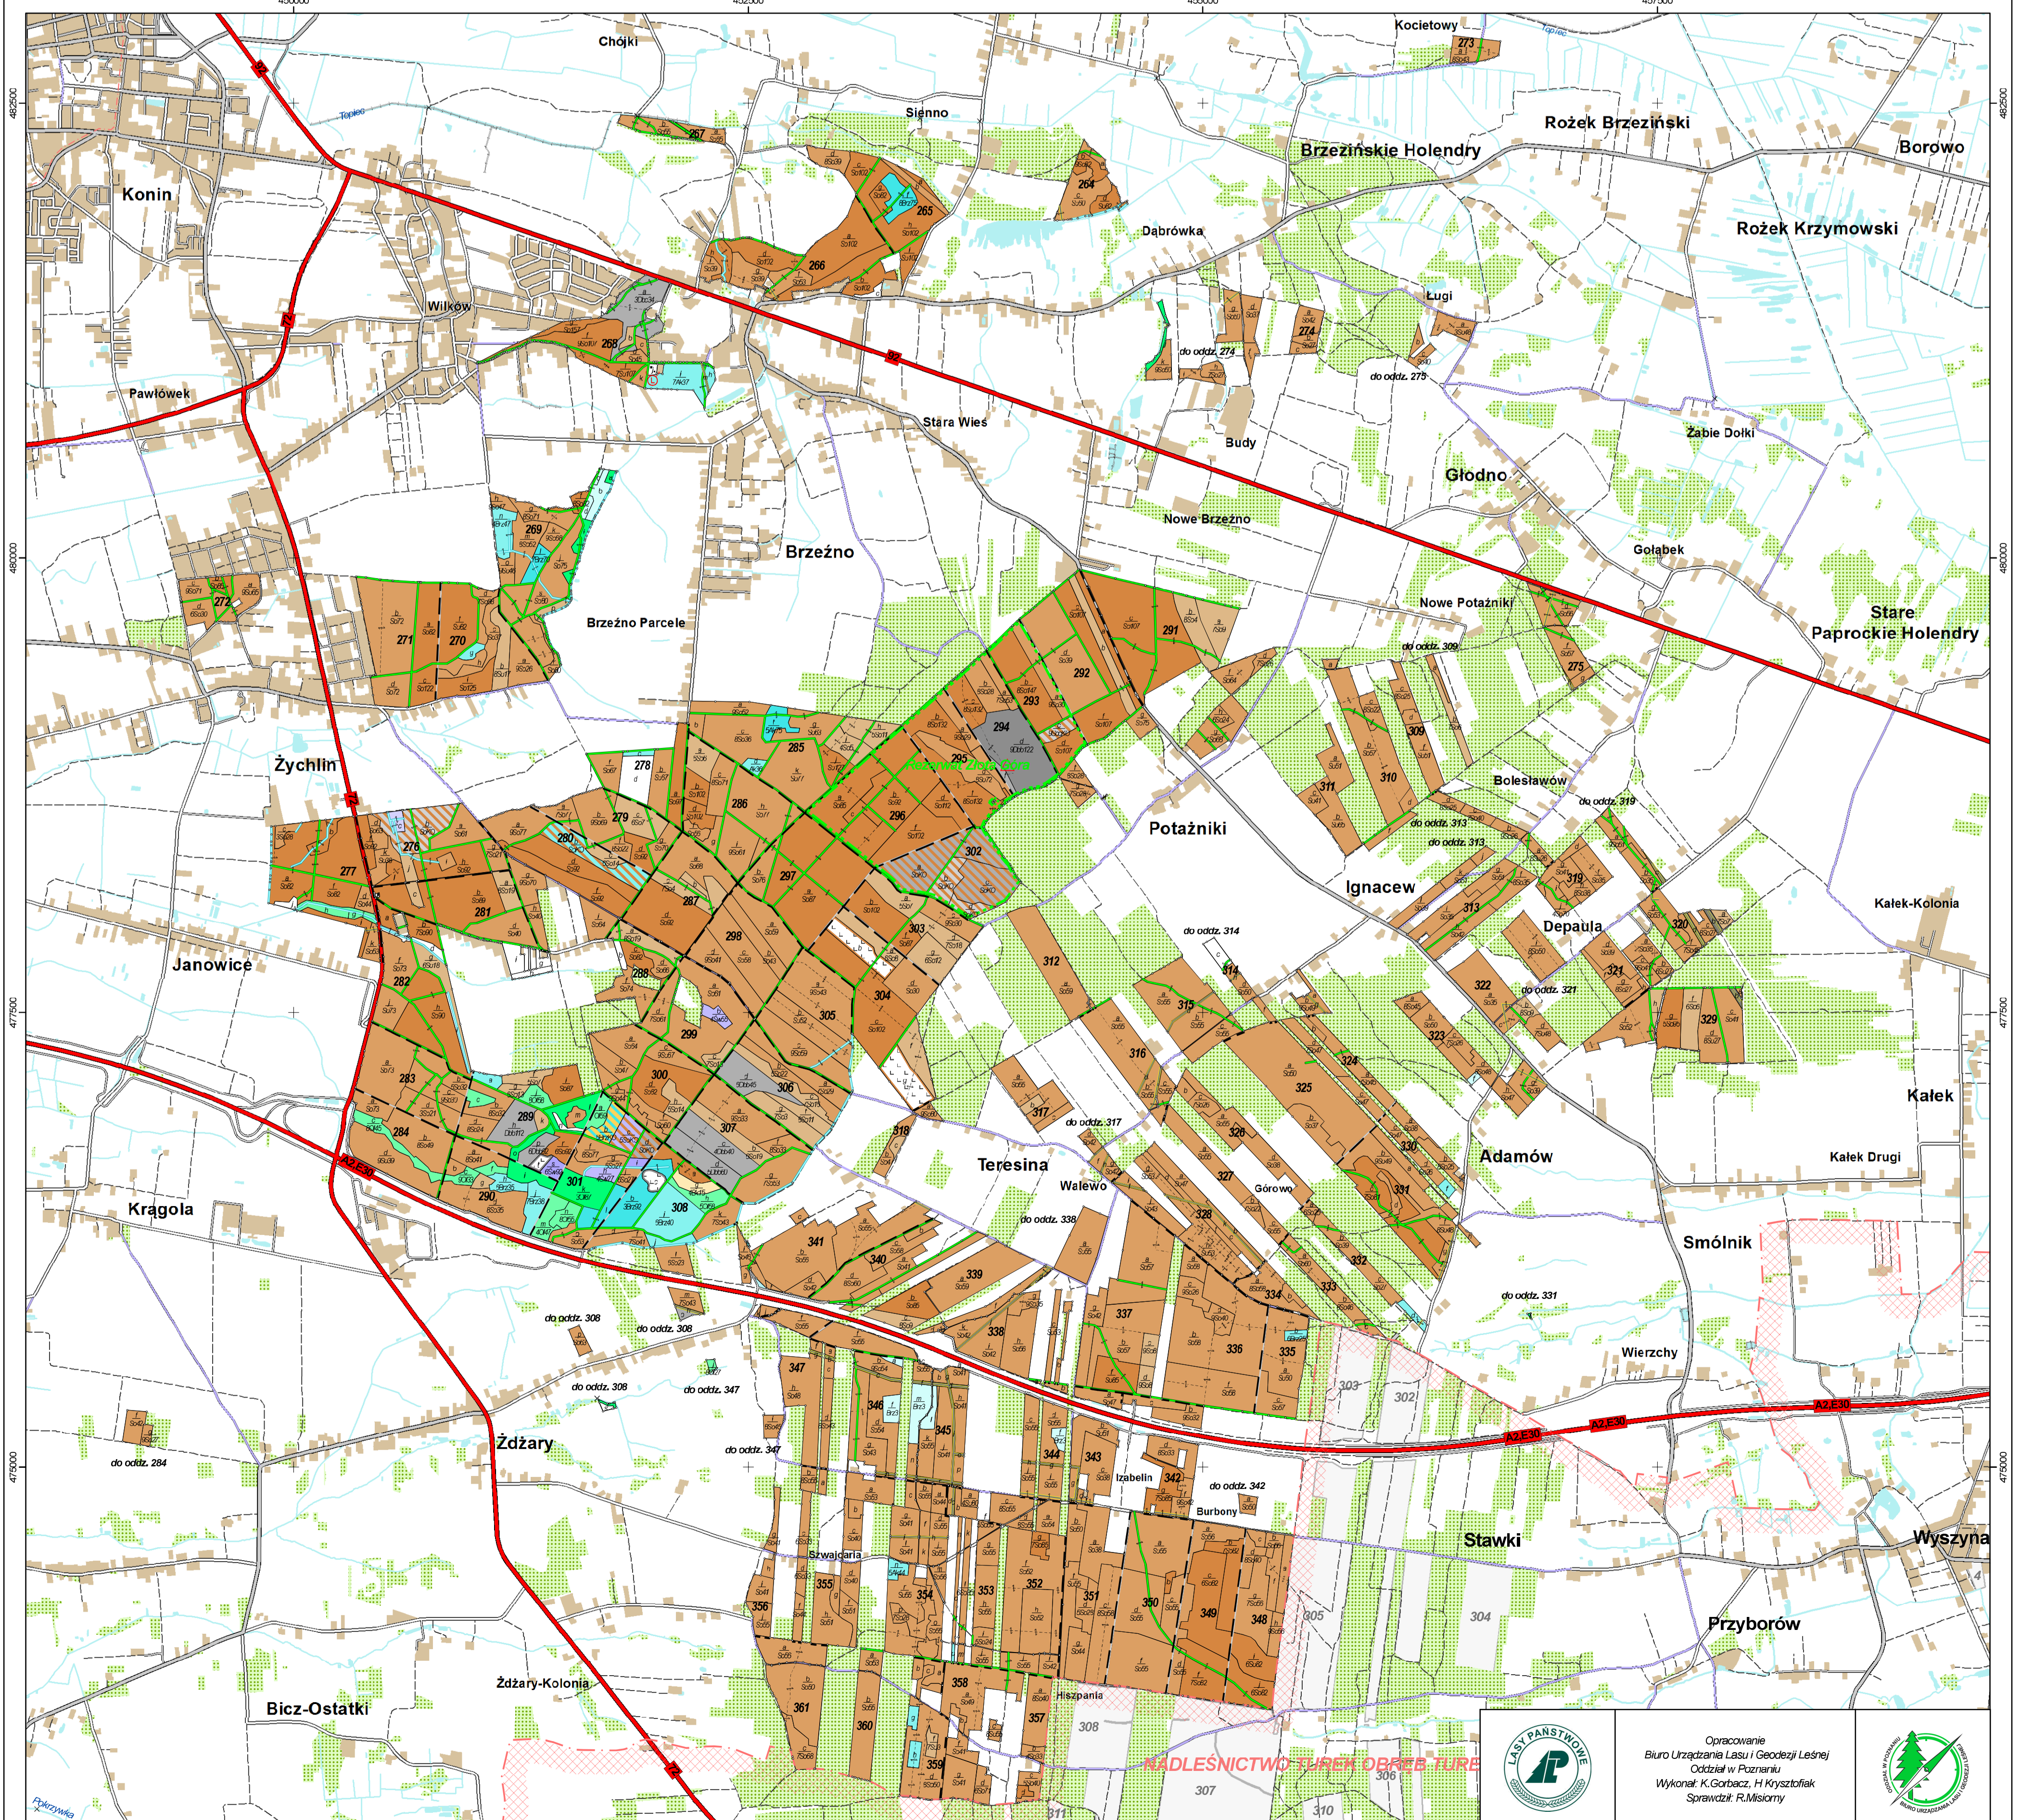

Logo of Regionalna Dyrekcja Lasów Państwowych w Poznaniu and other administrative markings.