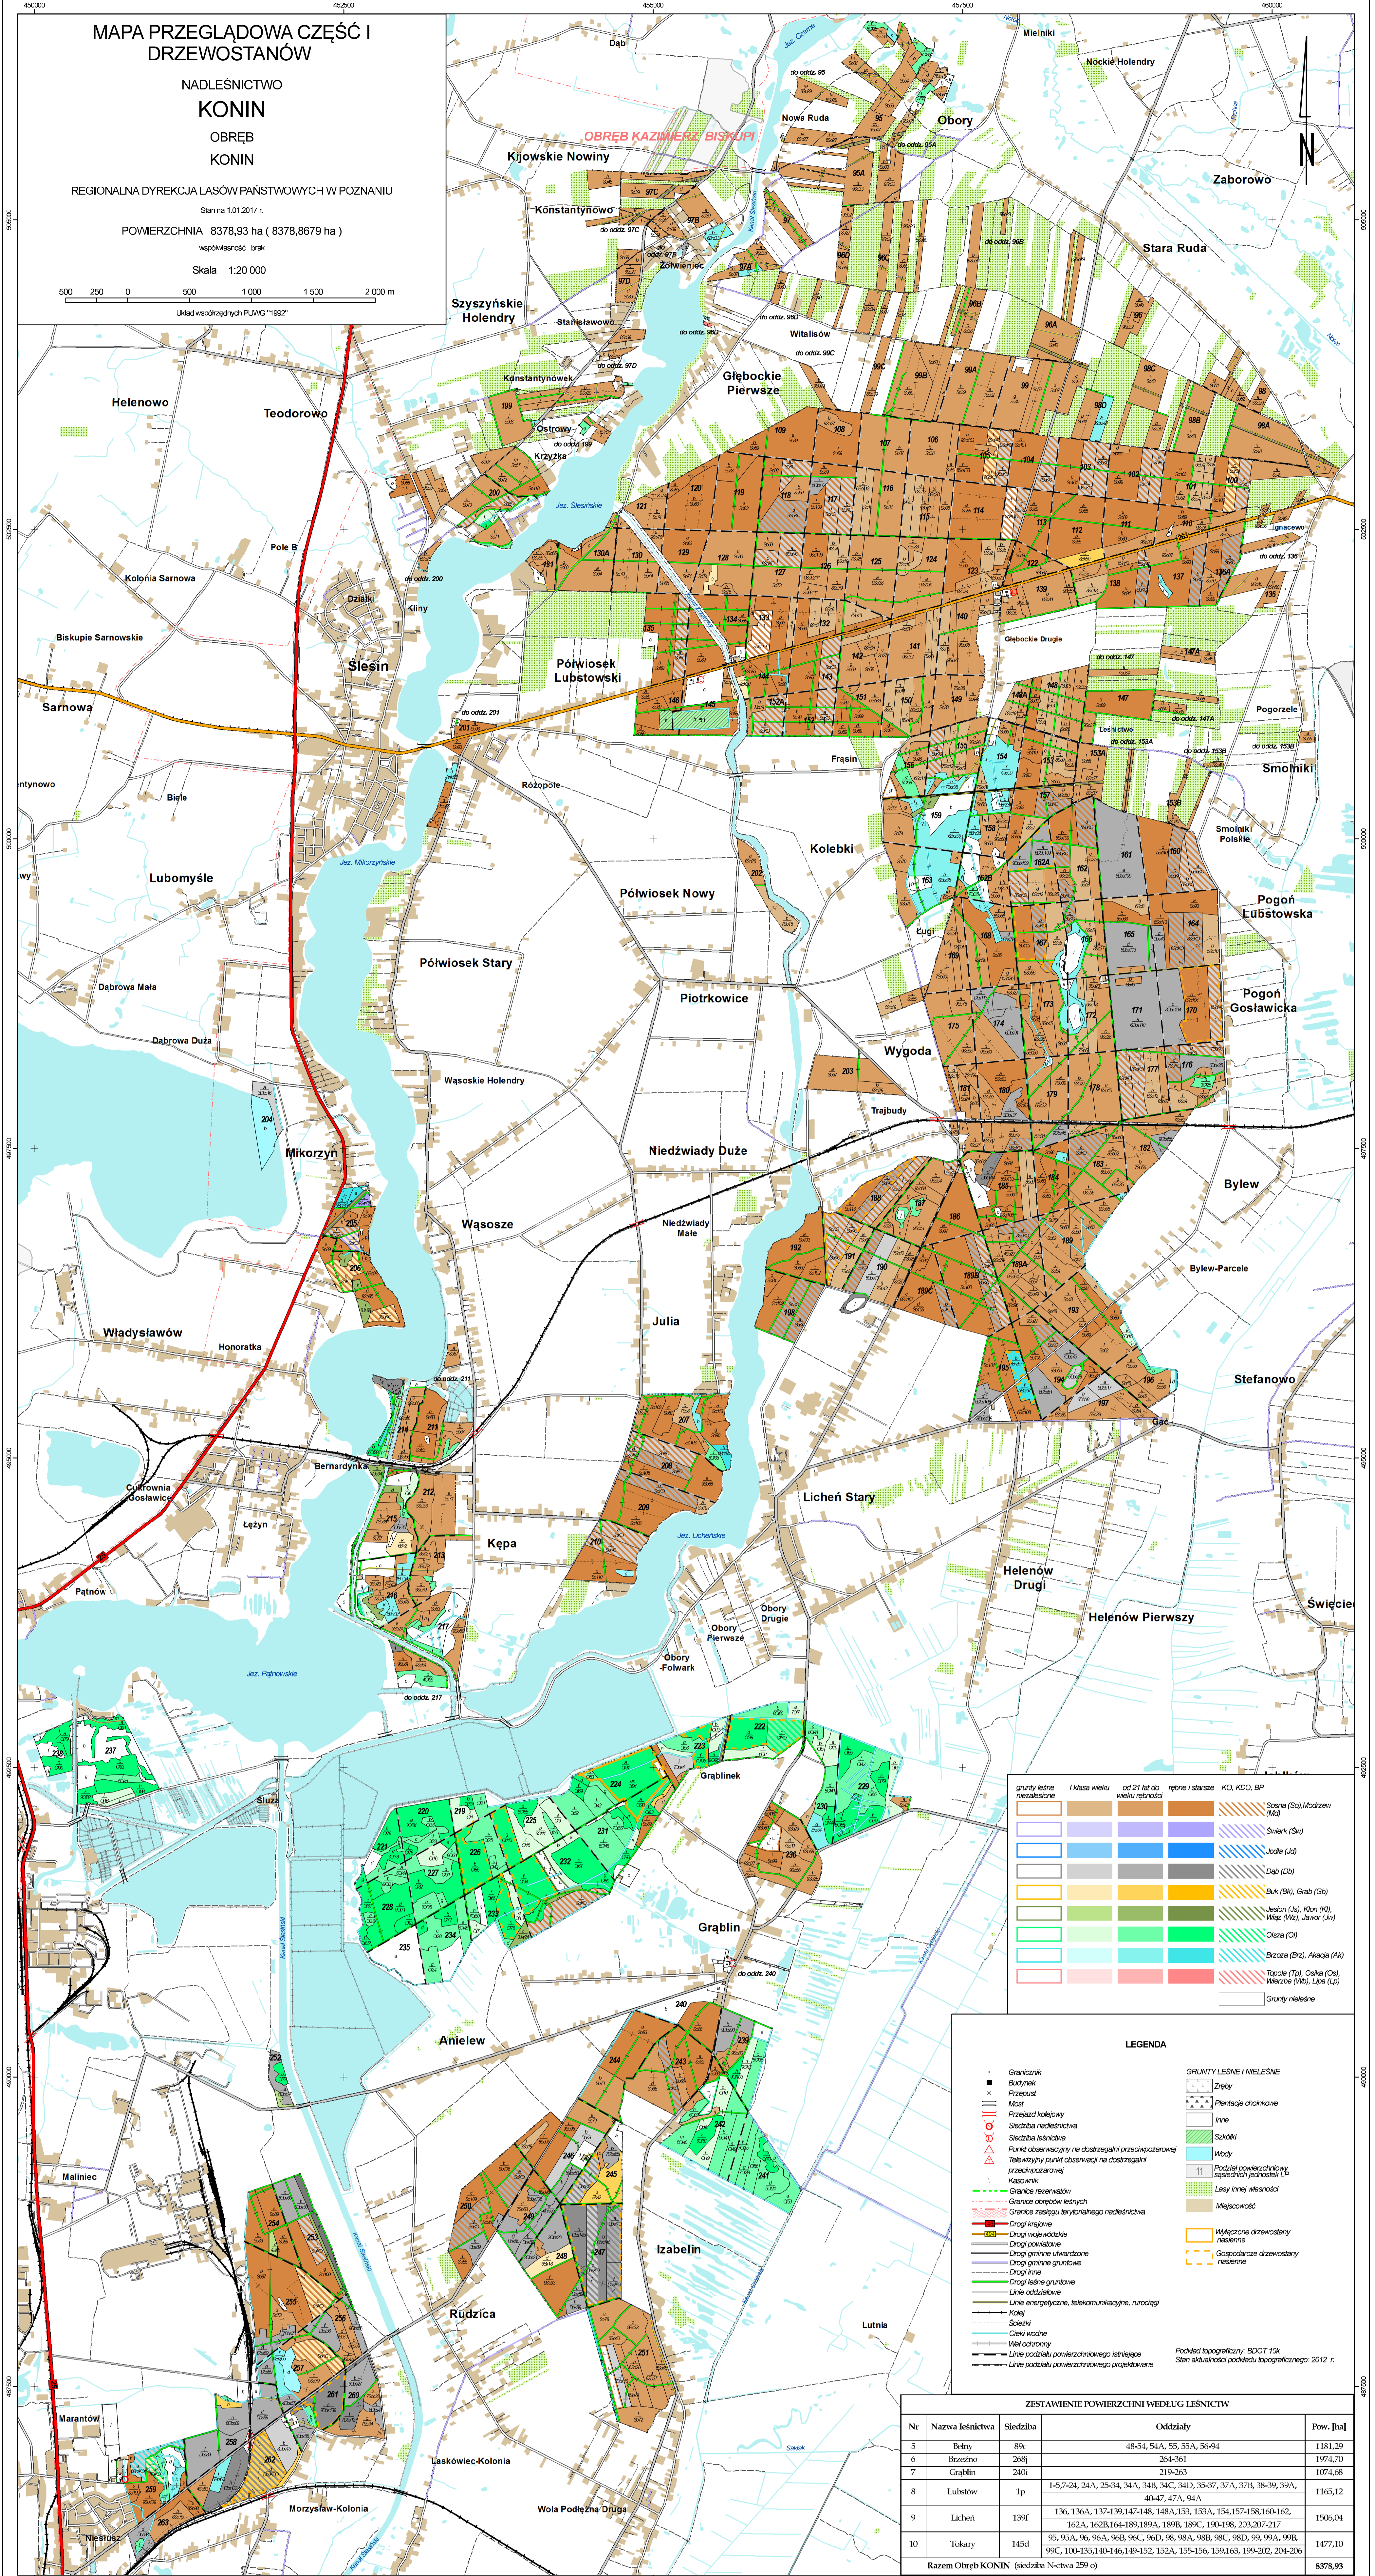

MAPA PRZEGLĄDOWA CZĘŚĆ I DRZEWAOSTANÓW

NADLESNICTWO
KONIN
OBREB
KONIN

Skala 1:20 000

Układ współrzędnych PLWG "1992"

grunty leśne niezaopaszone	1 klasa wieku	od 21 lat do wieku robotności	oporny stan drzew	KO, KO, BIP	Szcza (Sk), Modrzew (MR)
					Świerk (Sw)
					Jodła (Jd)
					Topola (To)
					Buk (Bk), Grab (Gb)
					Modrzew (M), Klon (Kl), Węgorz (W), Javor (Jk)
					Olcha (Ol)
					Brzozka (Bz), Alibaga (Al)
					Topola (To), Osika (Os), Wierzebia (Wb), Les (Ls)
					Grunty nieleśne

1. ### LEGENDA
2. Graniczak
   - Budynek
   - Przebieg
   - Mała
   - Przebieg linii kolejowych
   - Siećska nadciężnicowa
   - Siećska lekociężnicowa
   - Punkt obserwacyjny na obszarze przeliczeniowym
   - Wysokość punktu obserwacyjnego
   - Przebieg linii kolejowych
   - Kasowik
   - Granica obszarowa
   - Granica obszarowa leśnych
   - Granica zapasowa leśniczego nadciężnicowa
   - Drogi krajowe
   - Drogi wojewódzkie
   - Drogi powiatowe
   - Drogi graniczne obszarowe
   - Drogi graniczne gruntowe
   - Drogi inne
   - Drogi leśne gruntowe
   - Linie oddzielające
   - Linie energetyczne, telekomunikacyjne, rurociąg
   - Wody
   - Szczyt
   - Ścieżki
   - Cała woda
   - Mulnostrony
   - Linia podziału powierzchniowego zabiegów
   - Mulnostrony
   - Linia podziału powierzchniowego zabiegów

ZESTAWIENIE POWIERZCHNI WEDŁUG LEŚNICTW

Nr	Nazwa leśnictwa	Siedzioba	Oddziały	Pow. [ha]
3	Bikły	85c	48-54, 54A, 55, 55A, 56-64	1181,29
6	Brzeźno	285j	204-301	1974,20
7	Grafiln	240i	239-263	1074,68
8	Lubatów	1p	145-24, 24A, 25-34, 34A, 34B, 34C, 34D, 35-37, 37A, 37B, 38-39, 39A, 40-42, 47A, 94A	1165,12
9	Lichen	139f	136, 136A, 137-139, 147-148, 148A, 153, 153A, 154, 157-158, 160-162, 162A, 162B, 164-169, 169A, 169B, 189C, 190-198, 203, 207-217	1506,04
10	Tokaty	145d	95, 95A, 96, 96A, 96B, 96C, 96D, 98, 98A, 98B, 98C, 98D, 99, 99A, 99B, 99C, 100-135, 140-146, 148-152, 152A, 153-156, 159, 163, 199-202, 204-206	1477,10
Razem Obreby KONIN (siedzioba Notcza 259 e)				8378,93