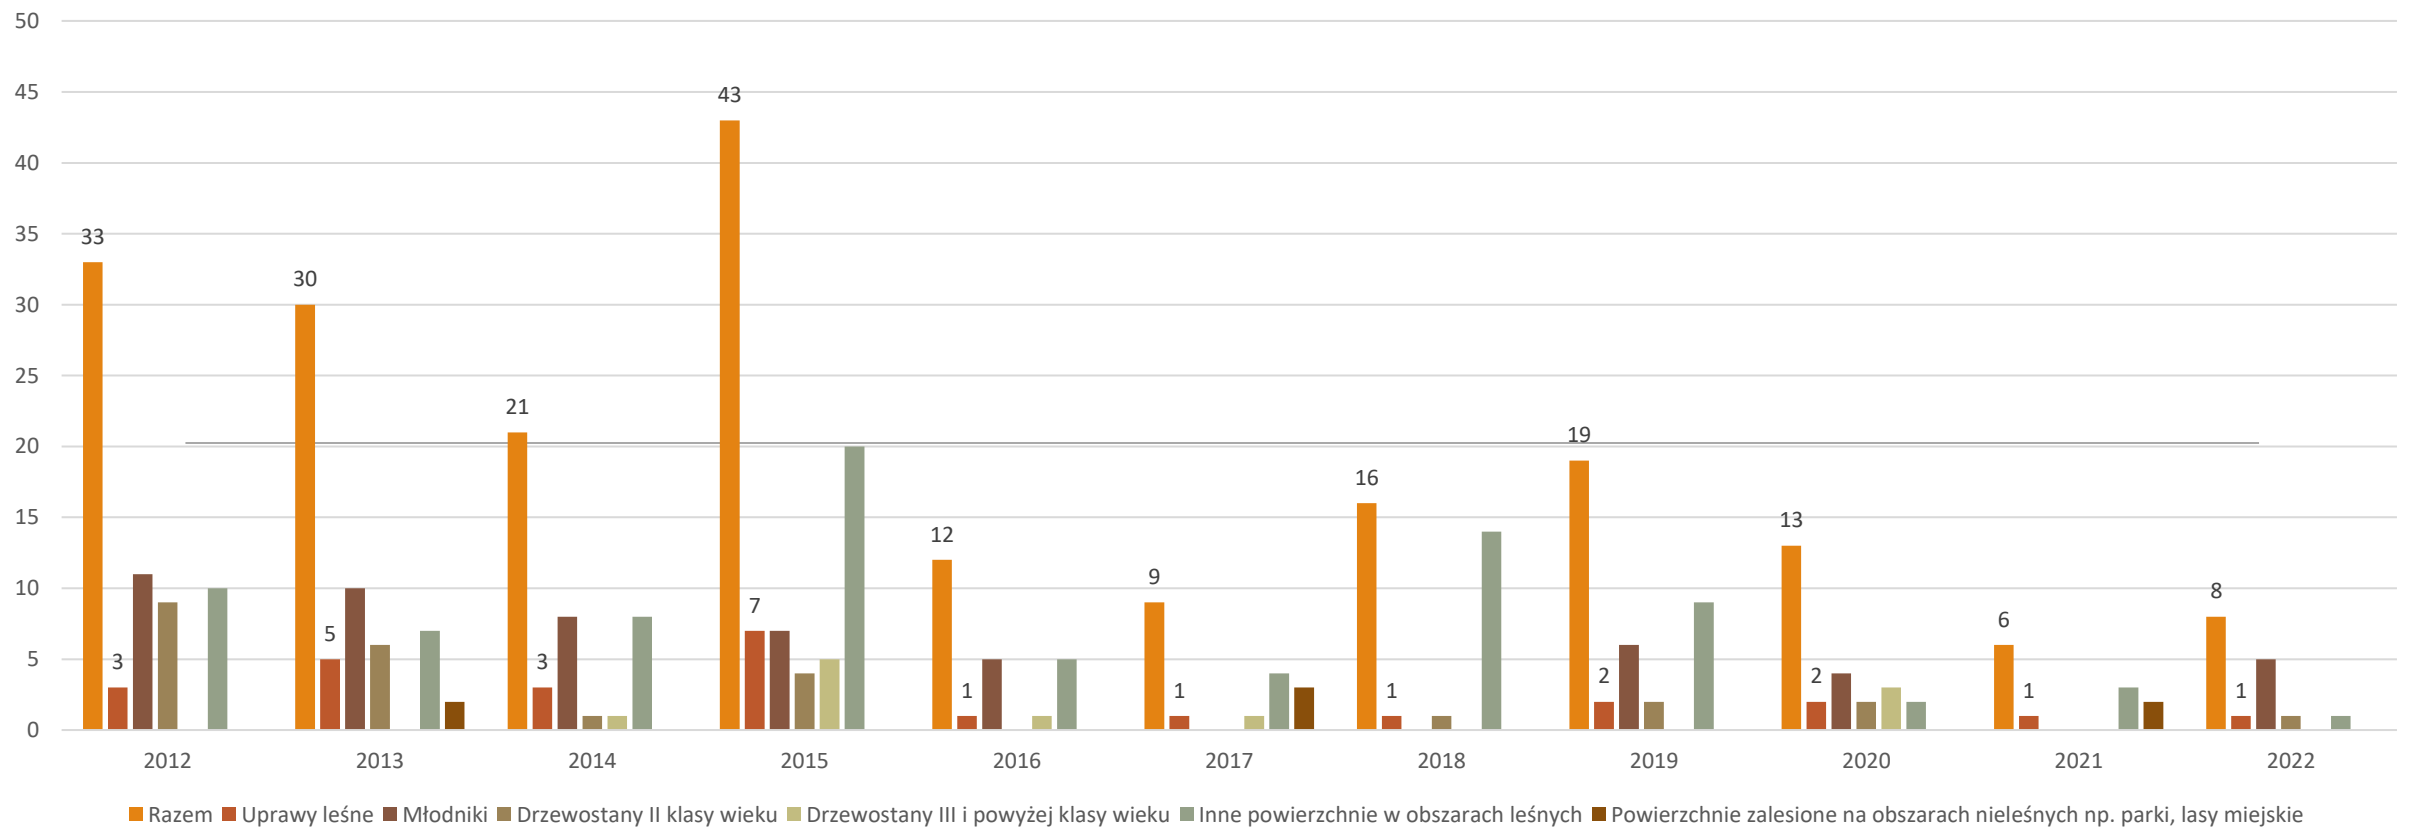

Liczba pożarów - Lasy (państwowe i prywatne)