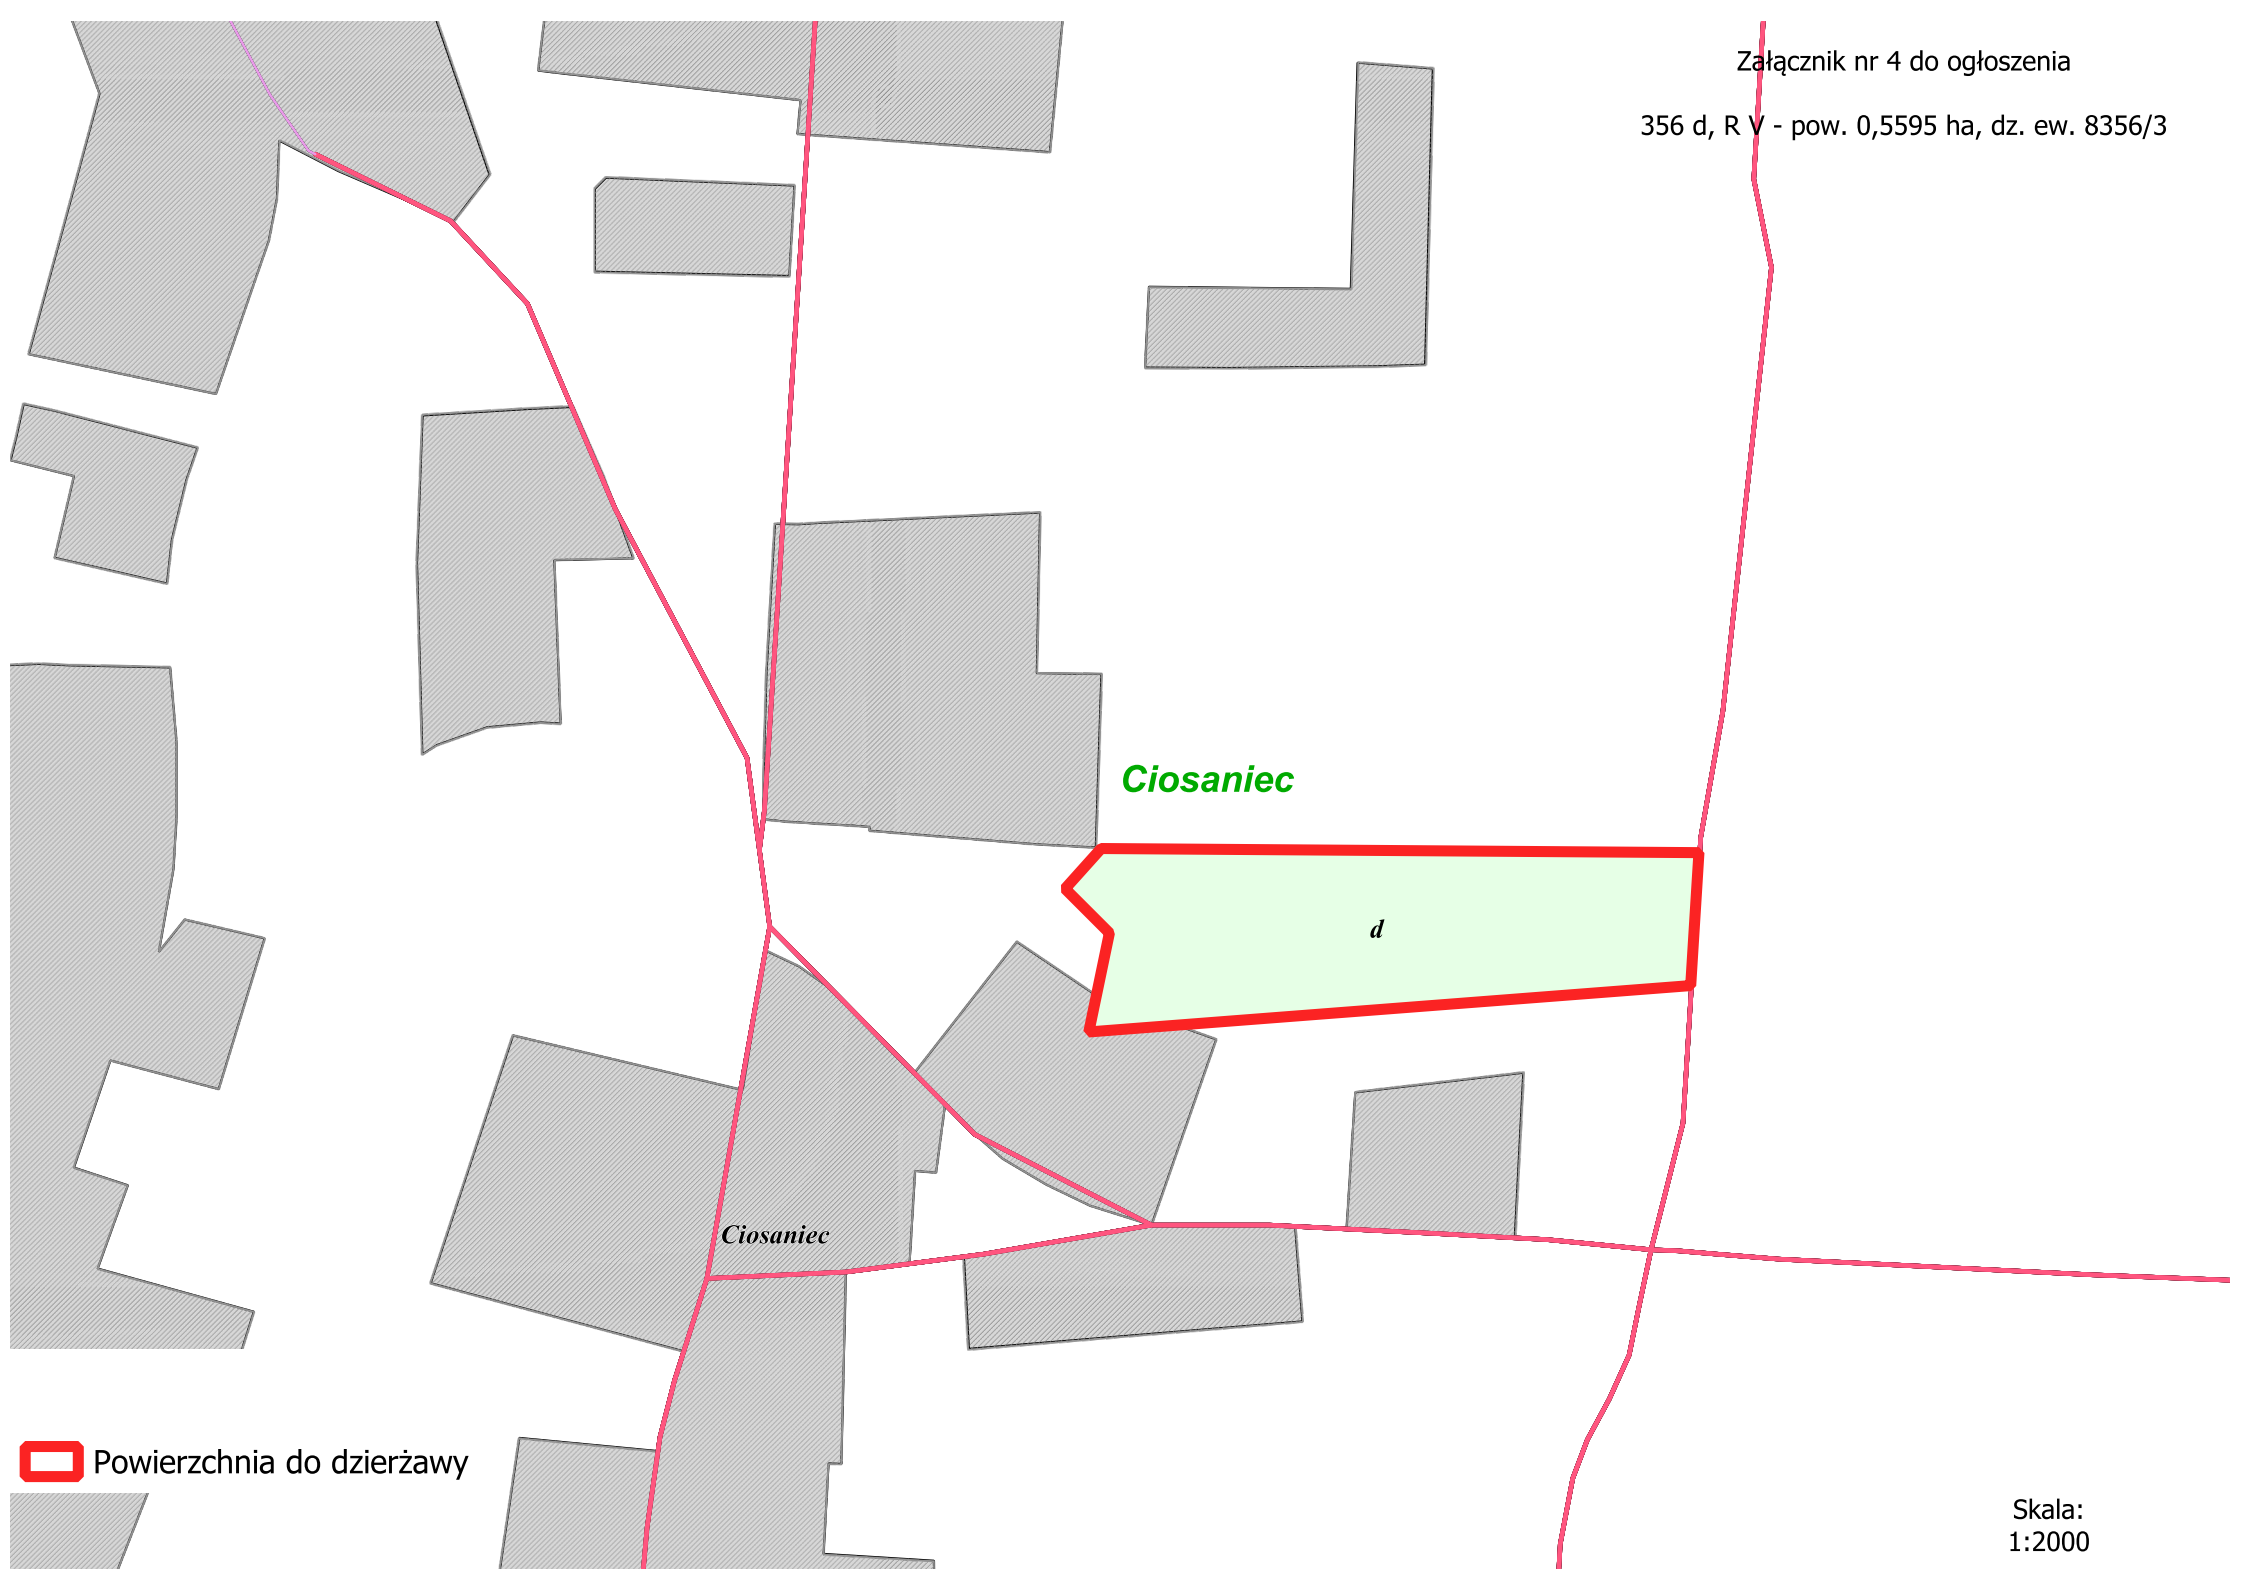

Załącznik nr 4 do ogłoszenia

356 d, R V - pow. 0,5595 ha, dz. ew. 8356/3

Ciosaniec

d

Ciosaniec

 Powierzchnia do dzierżawy

Skala:
1:2000