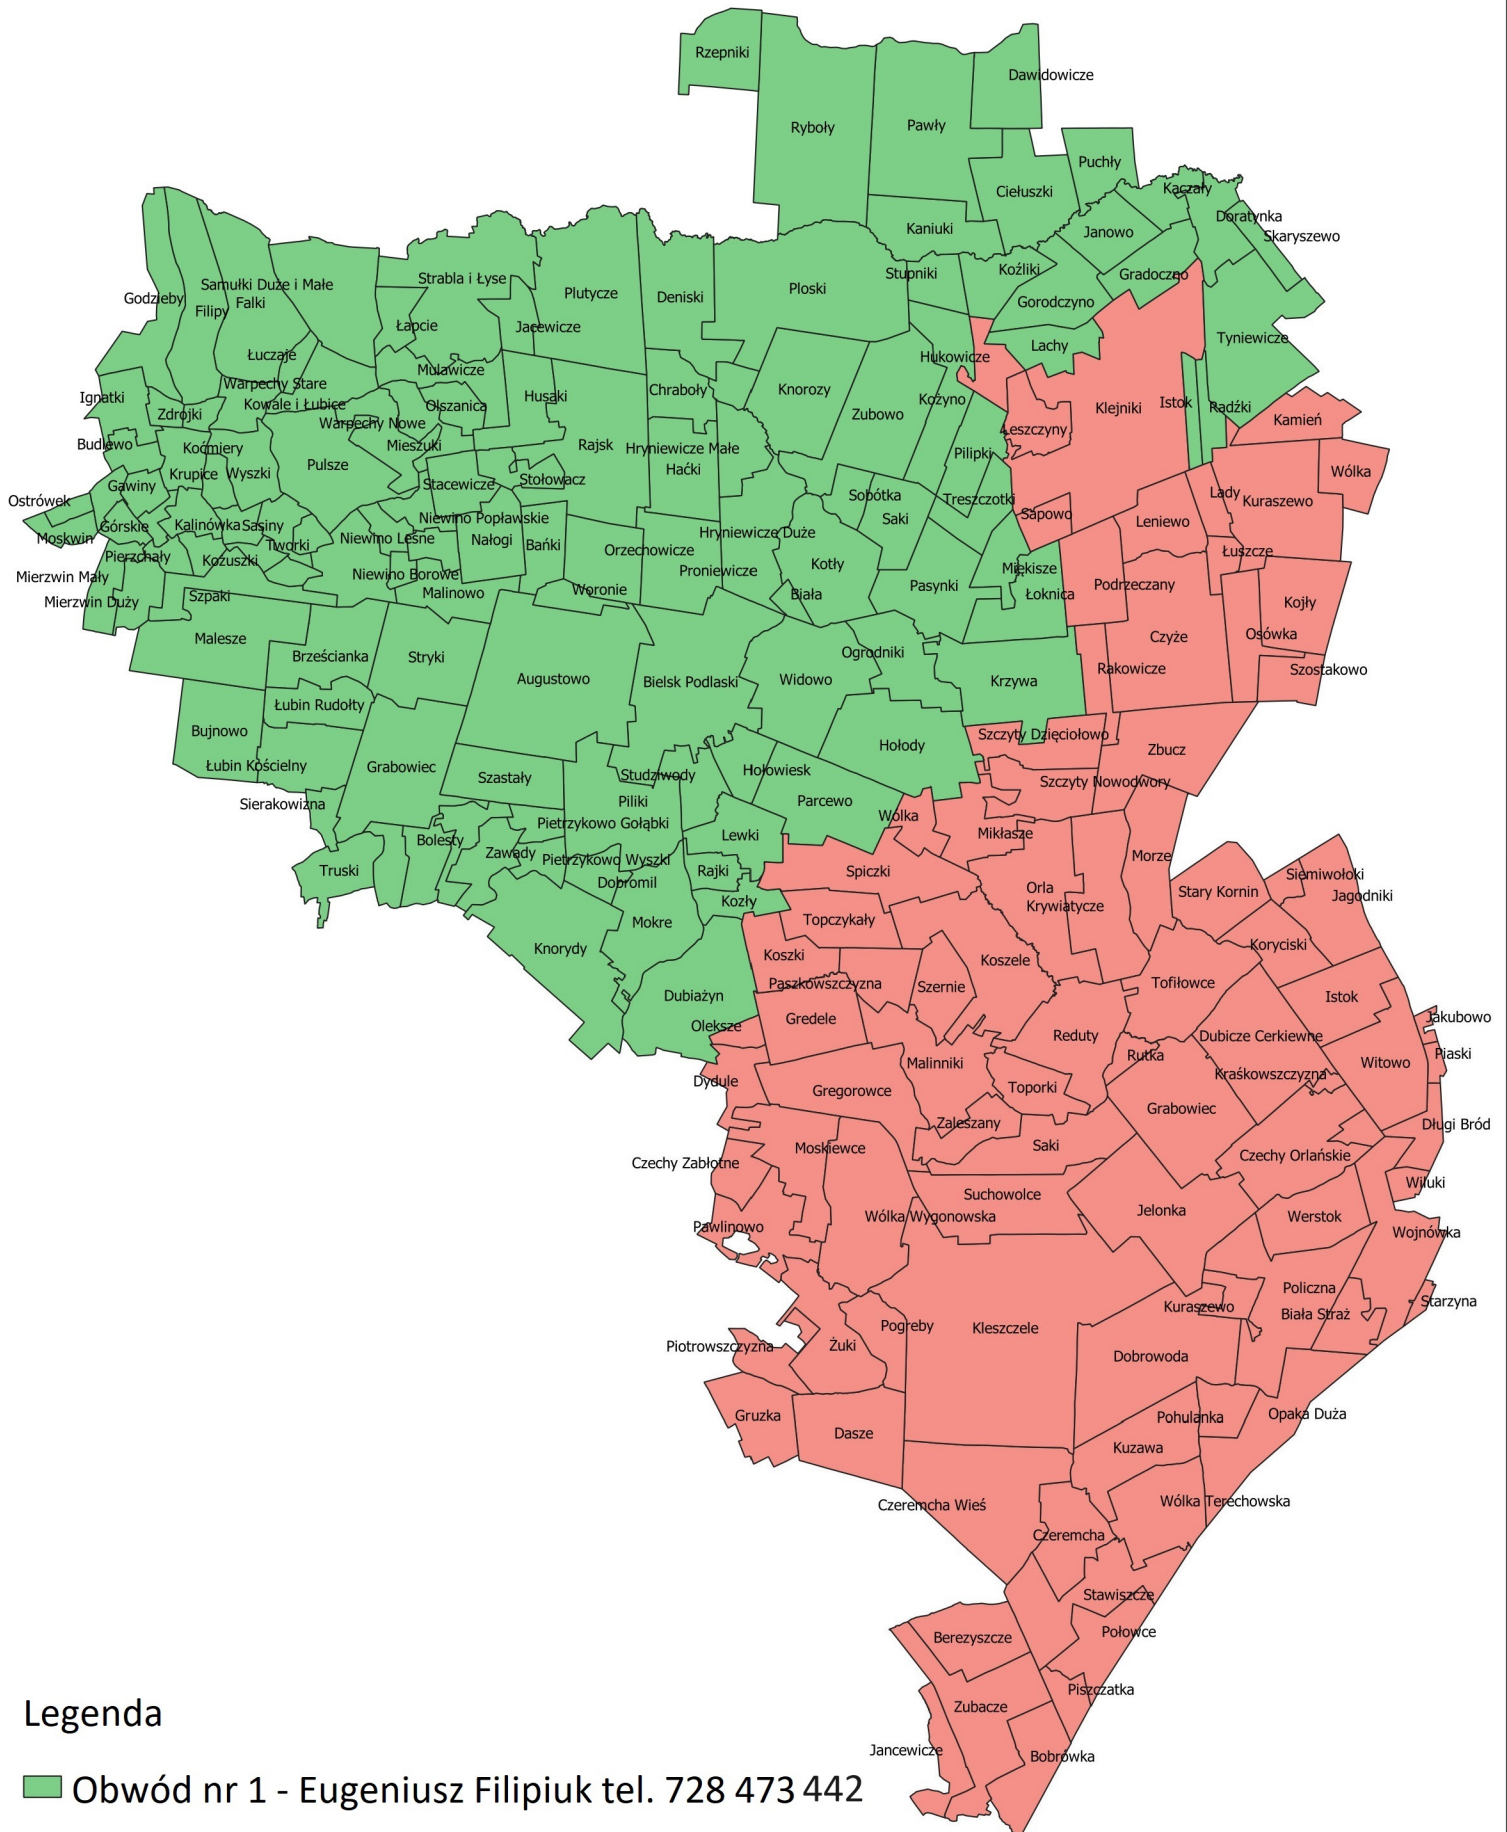

Podział Nadleśnictwa Bielsk na obwody nadzorcze lasów niepaństwowych

Legenda

- Obwód nr 1 - Eugeniusz Filipiuk tel. 728 473 442
- Obwód nr 2 - Daniel Grygoruk tel. 575 788 071