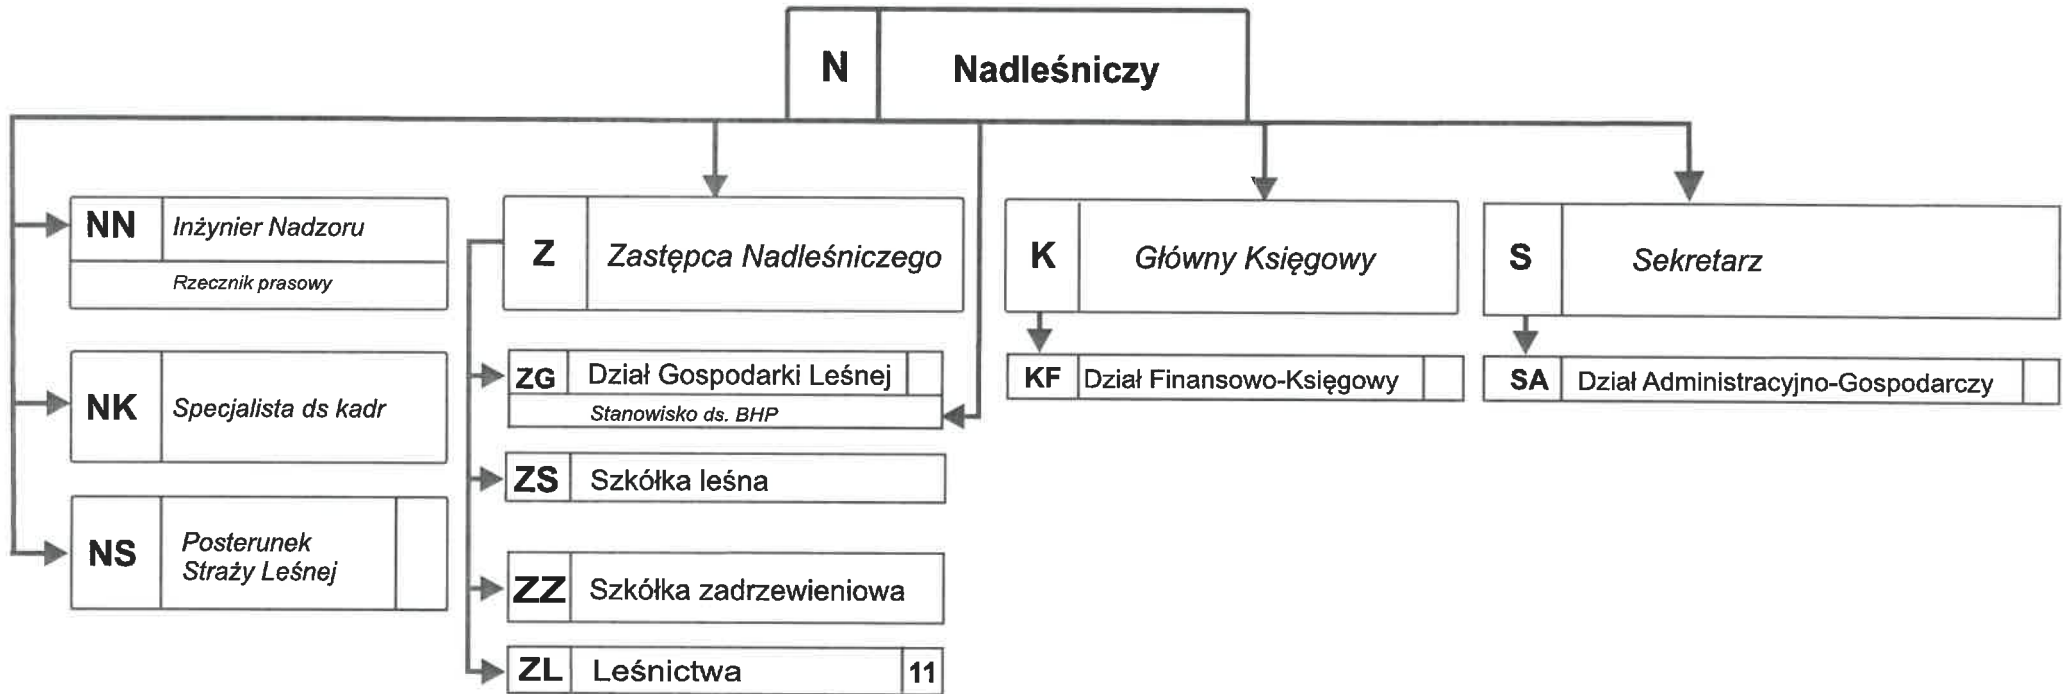

Schemat Organizacyjny Nadleśnictwa Jastrowie

NADLEŚNICZY
Krzysztof Kanecki