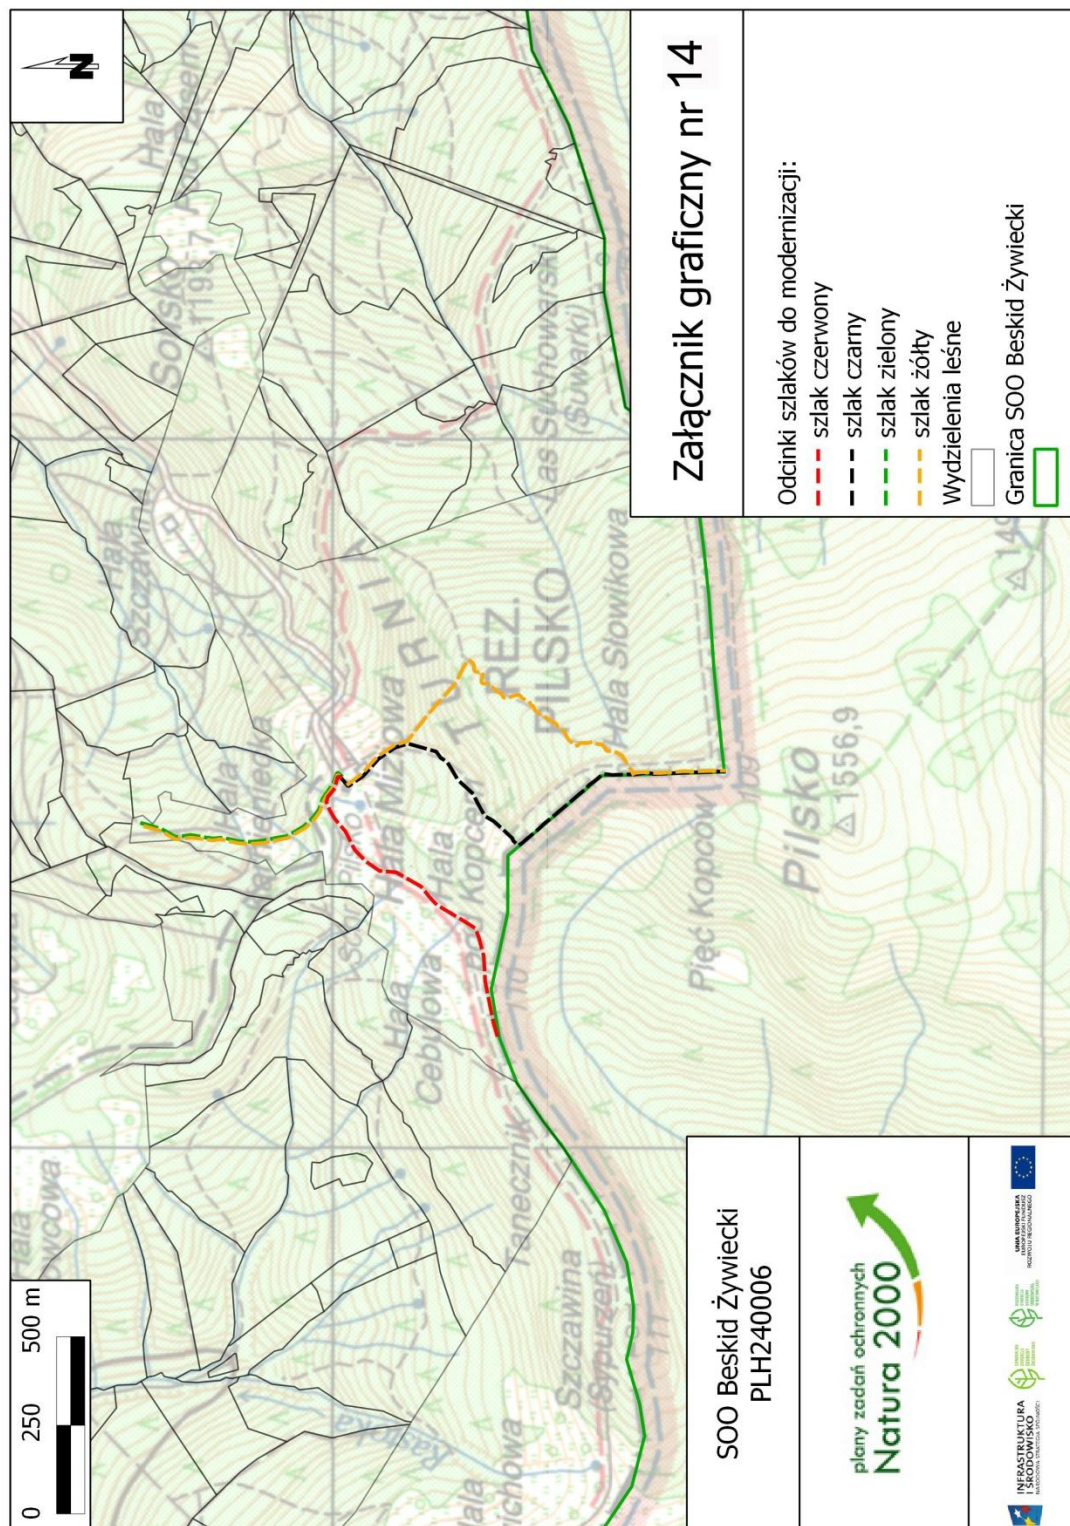

Załącznik graficzny nr 15
do załącznika nr 5
- obszary wdrażania działań

Załącznik graficzny nr 16
do załącznika nr 5
- obszary wdrażania działań

Załącznik do załącznika nr 5-6230-DO

Obszar wdrażania działań obligatoryjnych dotyczących siedliska 6230
Górskie i niżowe murawy bliźniczkowe (Nardion – płaty bogate florystycznie)