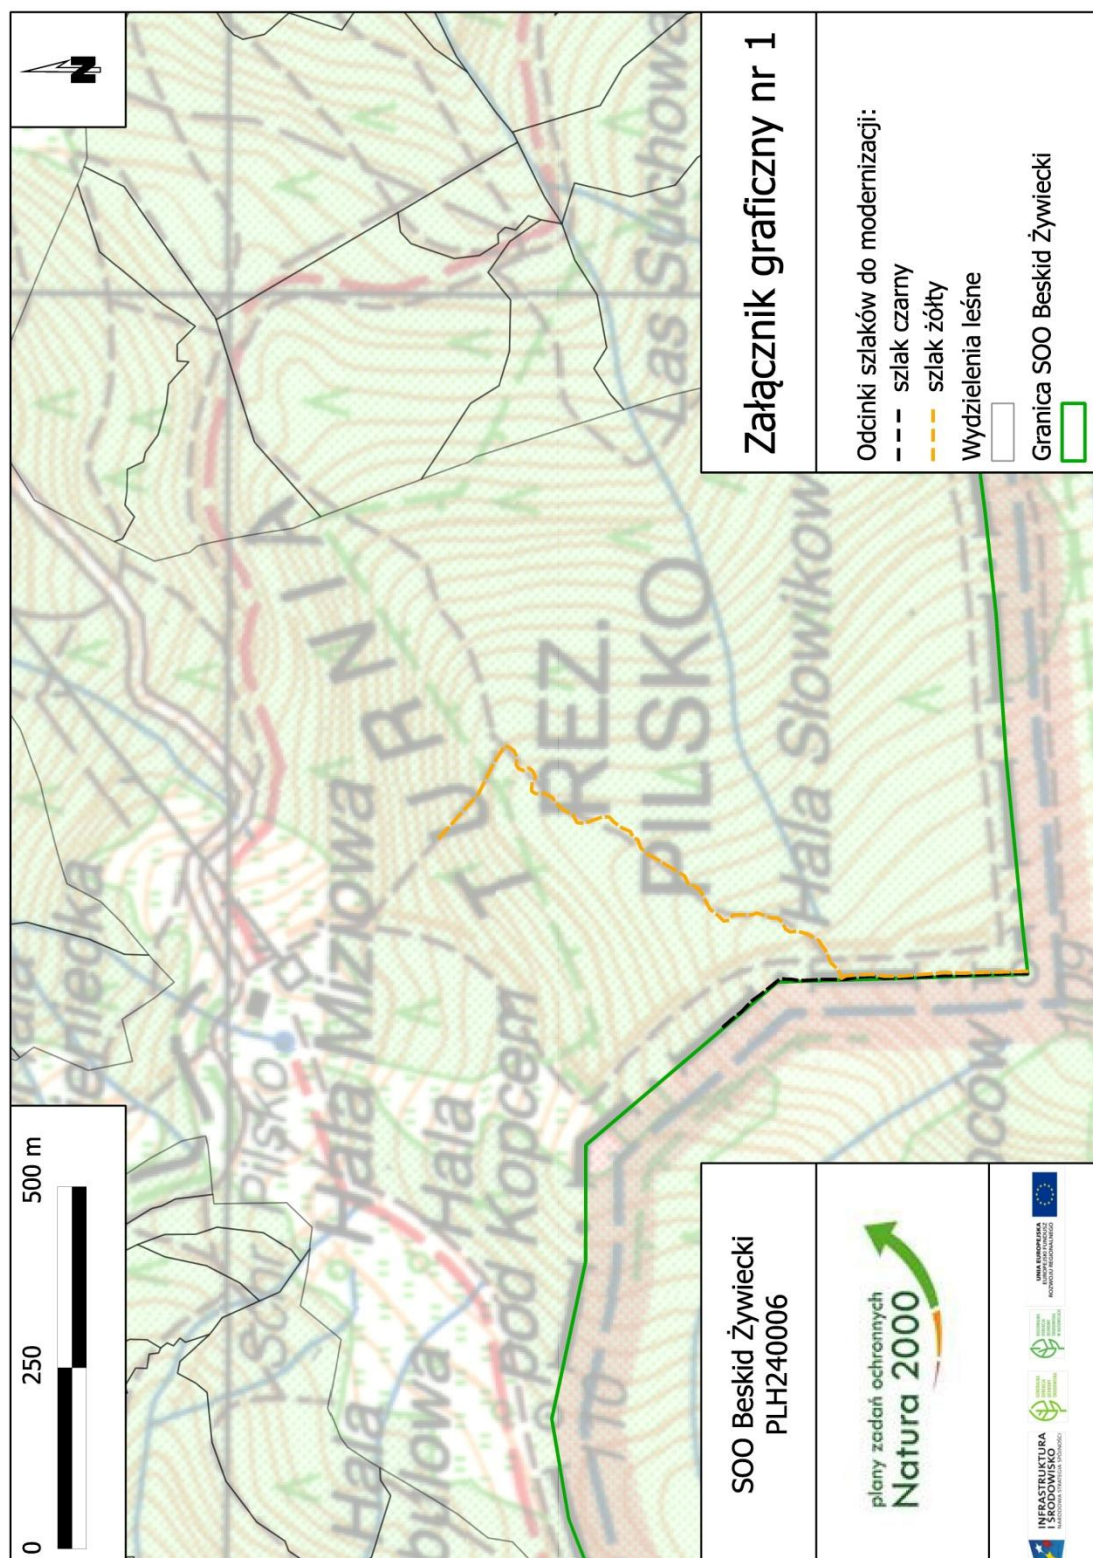

Nr	<i>Działania dotyczące uzupełnienia stanu wiedzy o przedmiotach ochrony i uwarunkowaniach ich ochrony</i>		
	1.	Uzupełnienie stanu wiedzy w zakresie ekologii populacji darniówki tatrzańskiej z zastosowaniem metody badawczej znakowania i powtórnych złowień (CMR). Do odłowów powinny być użyte powszechnie stosowane pułapki żywołowne, np. typu klatkowego Sherman. Powierzchnia odłowna powinna się składać z 6 pułapkolini i obejmować 0,25 ha. W celu zachowania żywołowności pułapki powinny być kontrolowane 2 razy w ciągu doby, późnym wieczorem (po godz. 20.00) i wcześniej rano (5.00-6.00). Na powierzchni badawczej pułapki powinny pozostawać przez 5 dni, zgodnie z założeniami stosowanej metody. Badania należy prowadzić co 2 lata, w miesiącach lipiec - wrzesień.	1. Lasy powyżej schroniska na Hali Miziowej, 2. Lasy poniżej schroniska na Hali Miziowej, 3. Lasy na stokach Szczawiny, 4. Lasy wokół Hali Cebulowej, 5. Inne powierzchnie leśne na kopule Pilska	RDOŚ Katowice
1166 traszka grzebieniasta (<i>Triturus cristatus</i>)	Nr	<i>Działania dotyczące ochrony czynnej siedlisk przyrodniczych, gatunków roślin i zwierząt oraz ich siedlisk</i>		
	1.	Do określenia po otrzymaniu wyników badań.	Nie dotyczy	RDOŚ Katowice
2001 traszka karpacka (<i>Triturus montandoni</i>)	Nr	<i>Działania dotyczące monitoringu stanu przedmiotów ochronnych oraz monitoringu realizacji działań ochronnych</i>		
	1.	Do określenia po otrzymaniu wyników badań.	Nie dotyczy	RDOŚ Katowice
4014 biegacz urozmaicony (<i>Carabus variolosus</i>)	Nr	<i>Działania dotyczące uzupełnienia stanu wiedzy o przedmiotach ochrony i uwarunkowaniach ich ochrony</i>		
1193 kumak górski (<i>Bombina variegata</i>)	1.	Uzupełnienie stanu wiedzy na temat występowania, stanu ochrony gatunków w obszarze oraz zagrożeń i potrzeb ochronnych. Określenie miejsc kluczowych dla utrzymania we właściwym stanie zachowania populacji w obszarze.	Cały obszar Natura 2000	RDOŚ Katowice
1138 brzanka (<i>Barbus meridionalis</i>),	Nr	<i>Działania dotyczące ochrony czynnej siedlisk przyrodniczych, gatunków roślin i zwierząt oraz ich siedlisk</i>		
	1.	Do określenia po otrzymaniu wyników badań.	Nie dotyczy	RDOŚ Katowice
1149 koza (<i>Cobitis taenia</i>),	Nr	<i>Działania dotyczące monitoringu stanu przedmiotów ochronnych oraz monitoringu realizacji działań ochronnych</i>		
1163 głowacz białopłetwy (<i>Cottus gobio</i>),	1.	Do określenia po otrzymaniu wyników badań.	Nie dotyczy	RDOŚ Katowice
1096 minóg strumieniowy (<i>Lampetra planeri</i>)	Nr	<i>Działania dotyczące uzupełnienia stanu wiedzy o przedmiotach ochrony i uwarunkowaniach ich ochrony</i>		
1355 wydra (<i>Lutra lutra</i>)	1.	Uzupełnienie stanu wiedzy na temat występowania, stanu ochrony gatunków w obszarze oraz zagrożeń i potrzeb ochronnych.	Cały obszar Natura 2000	RDOŚ Katowice

Załącznik graficzny nr 1
do załącznika nr 5
- obszary wdrażania działań