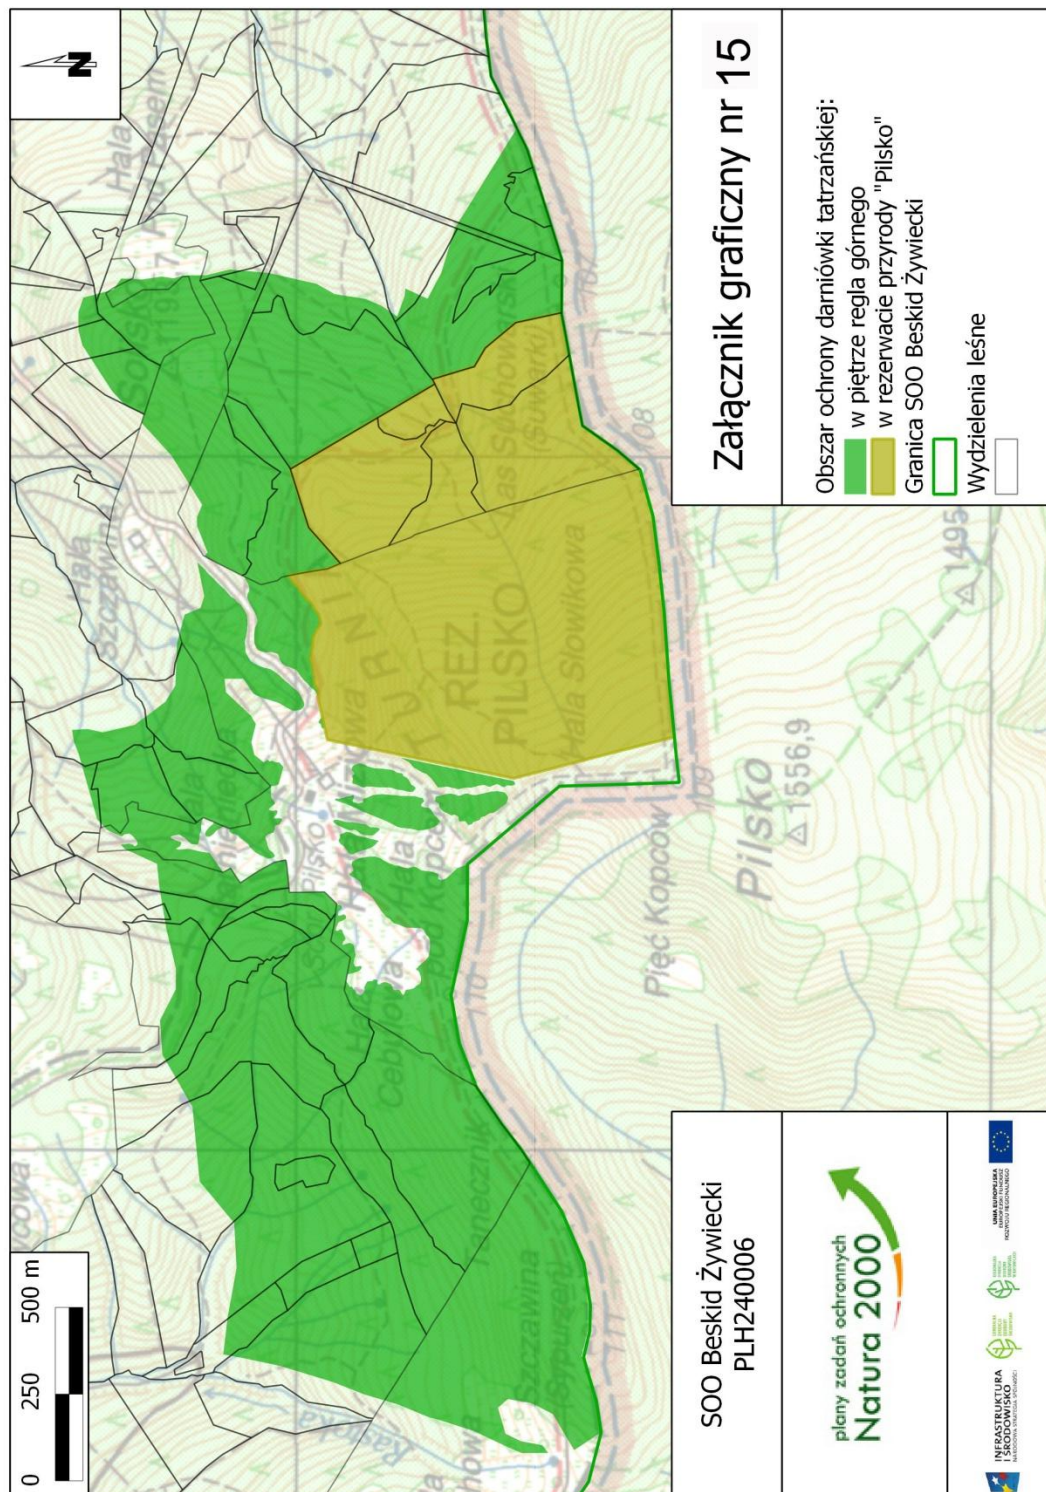

Załącznik graficzny nr 15
do załącznika nr 5
- obszary wdrażania działań

Załącznik graficzny nr 16
do załącznika nr 5
- obszary wdrażania działań

Załącznik do załącznika nr 5-6230-DO

Obszar wdrażania działań obligatoryjnych dotyczących siedliska 6230
Górskie i niżowe murawy bliźniczkowe (Nardion – płaty bogate florystycznie)