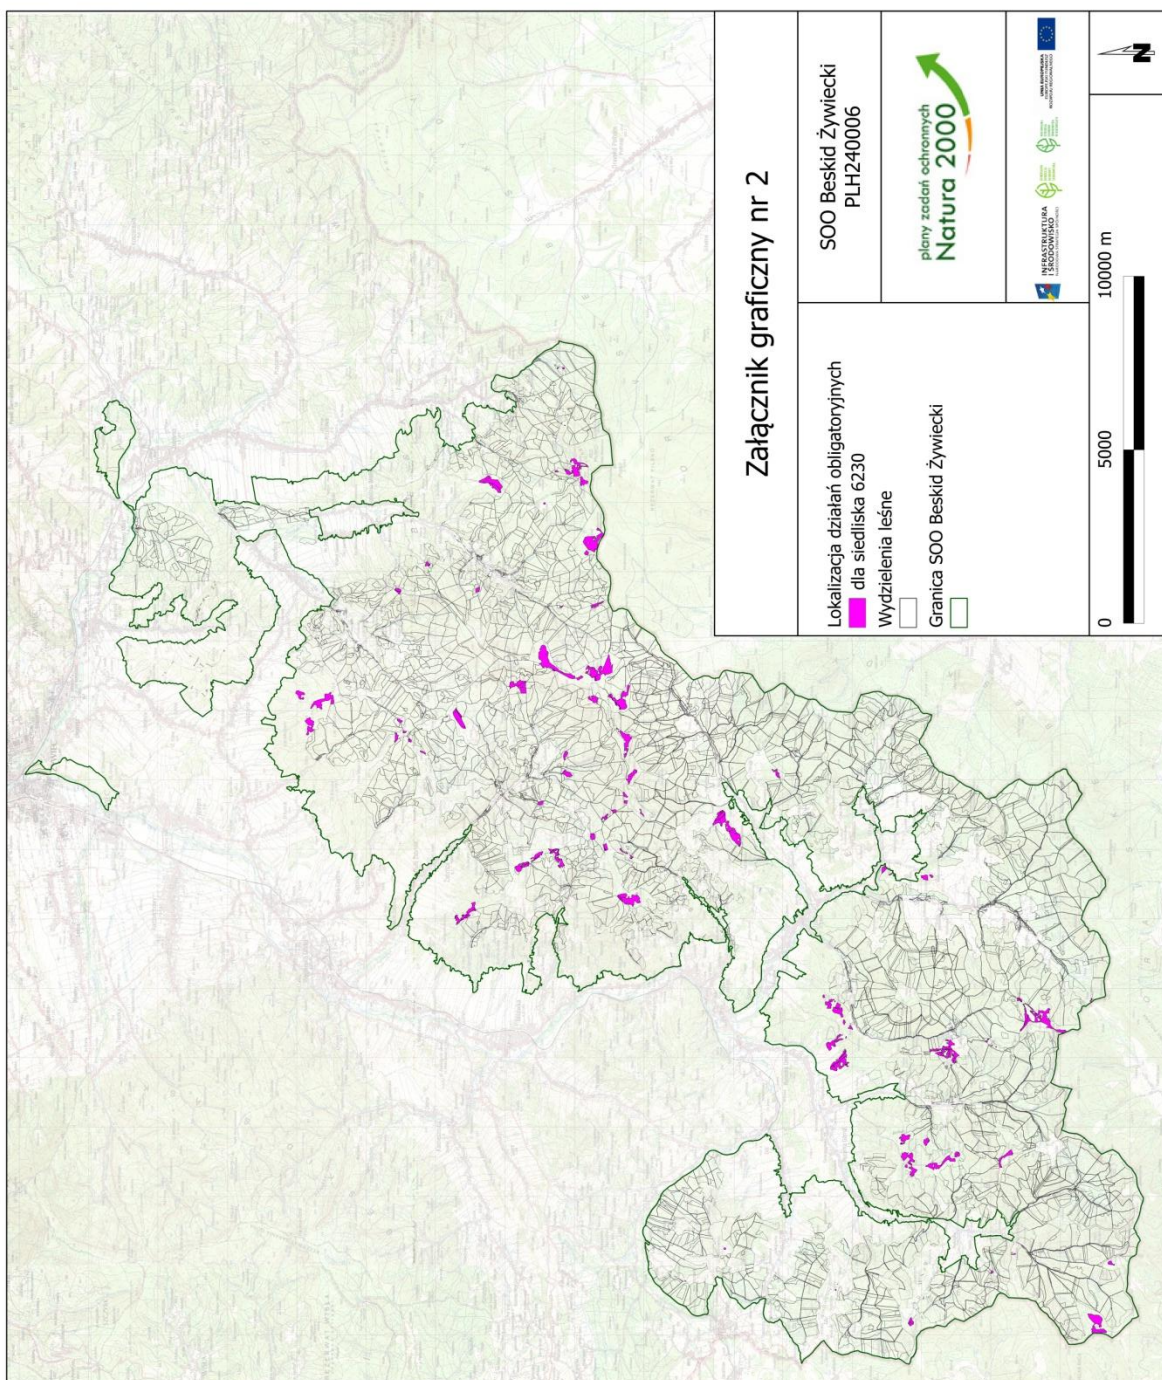

Załącznik graficzny nr 2
do załącznika nr 5
- obszary wdrażania działań