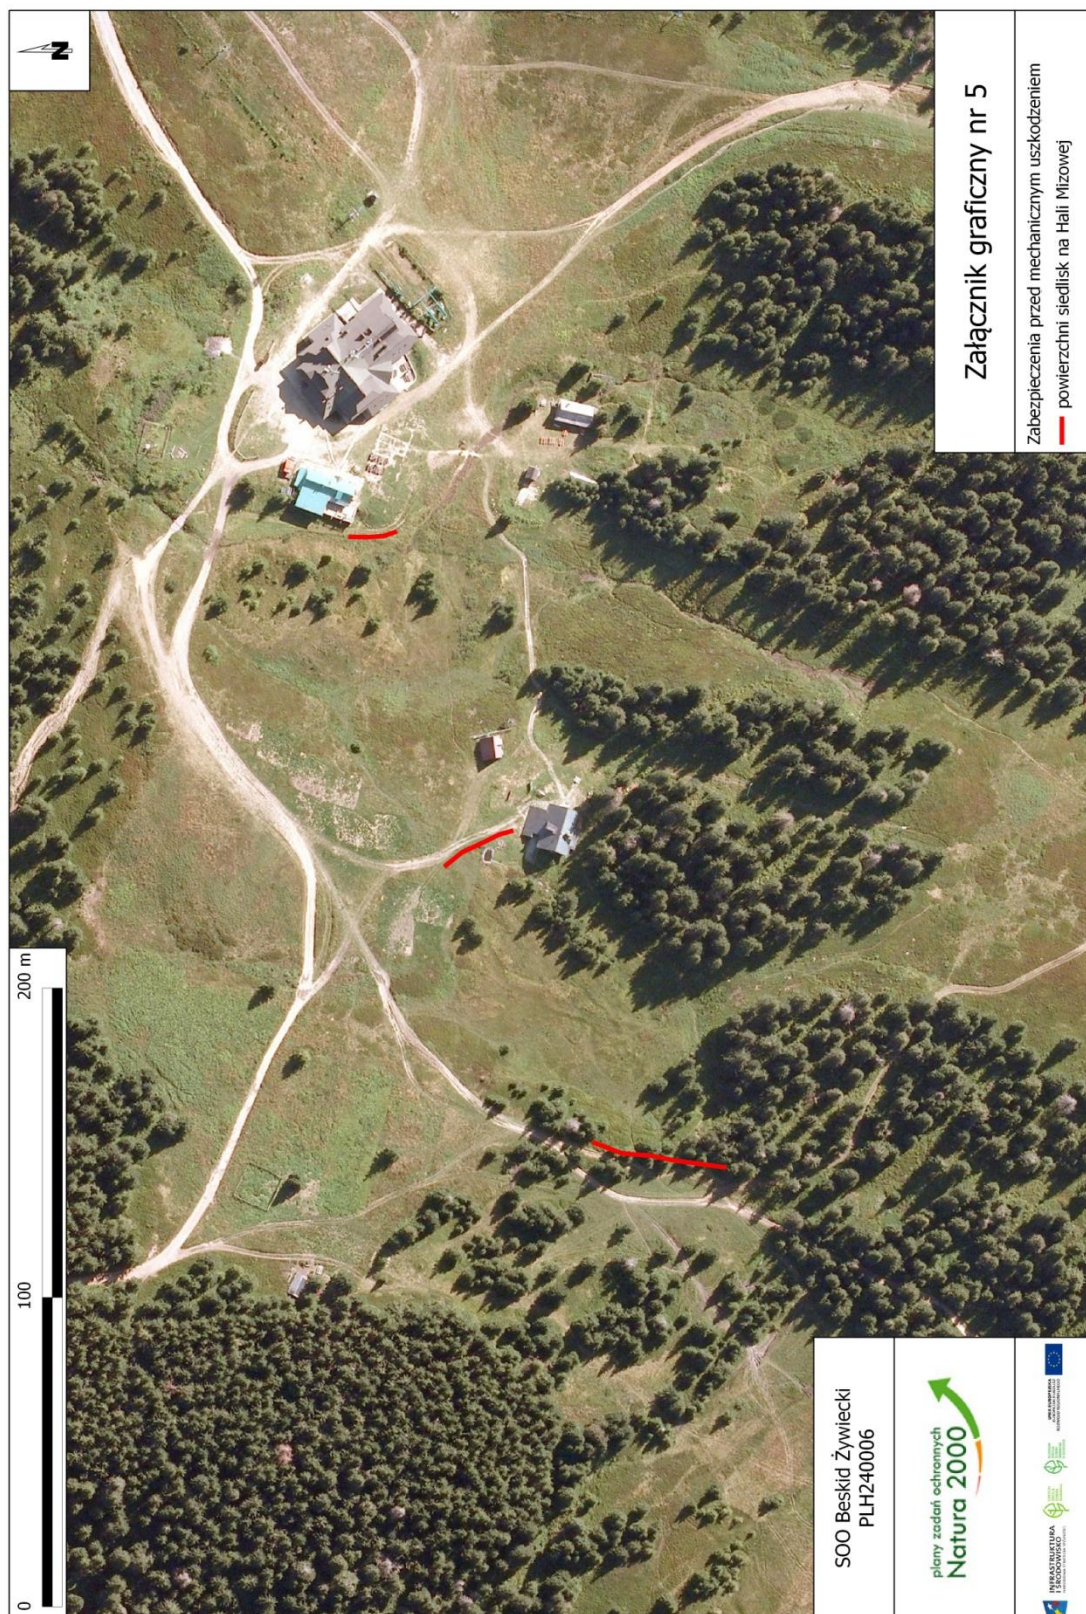

Załącznik graficzny nr 5
do załącznika nr 5
- obszary wdrażania działań