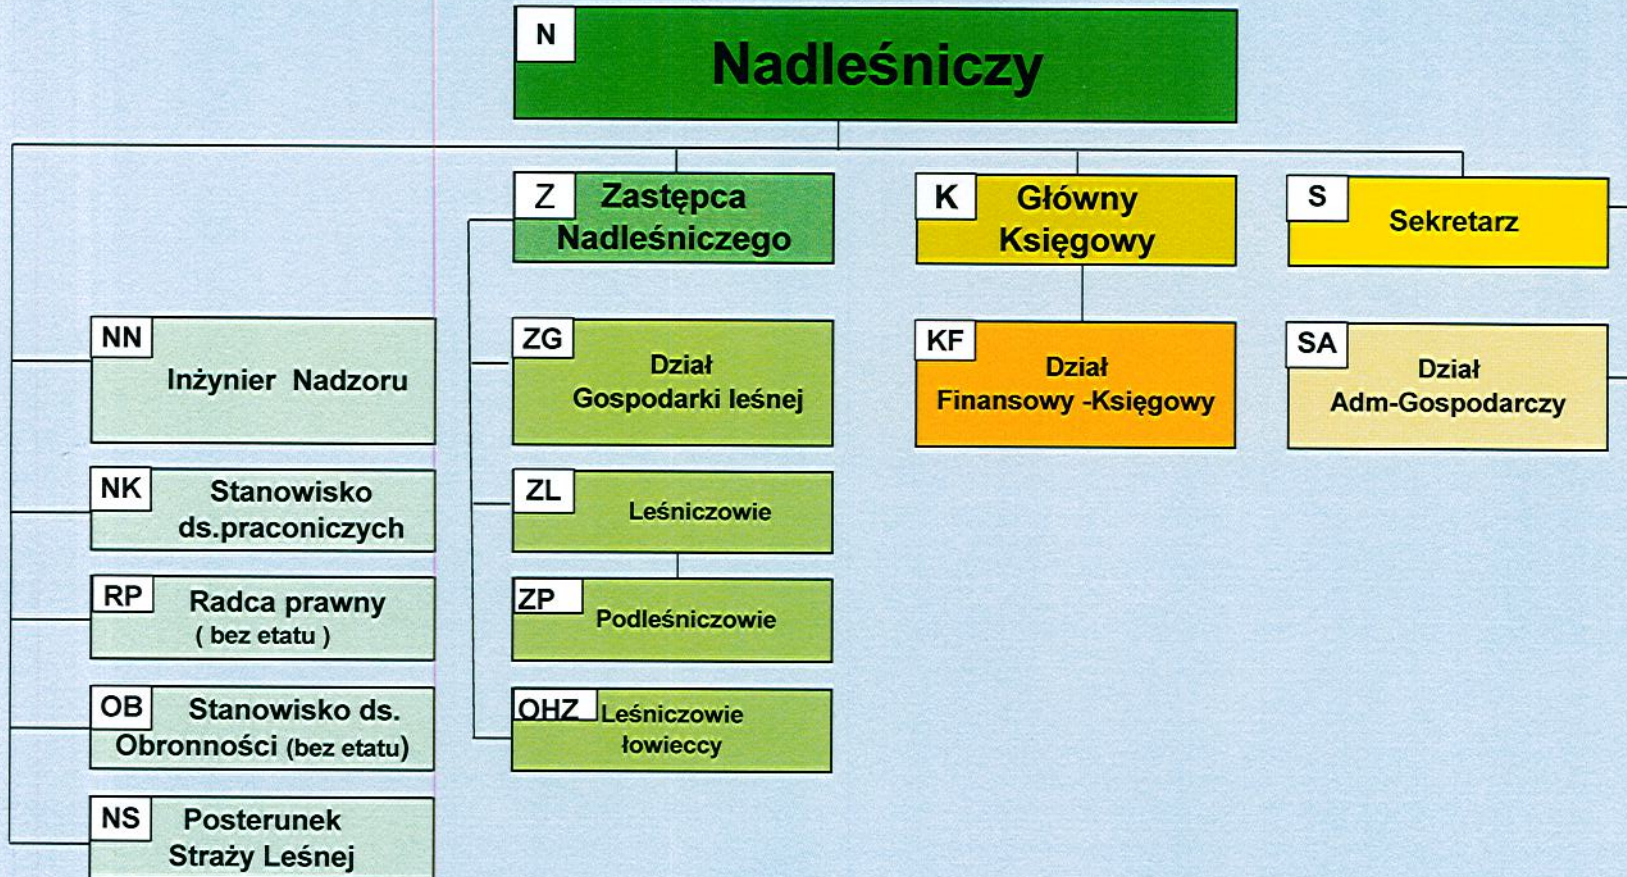

## Schemat organizacyjny Nadleśnictwa Nowe Ramuki 2021 r.

*[Signature]*