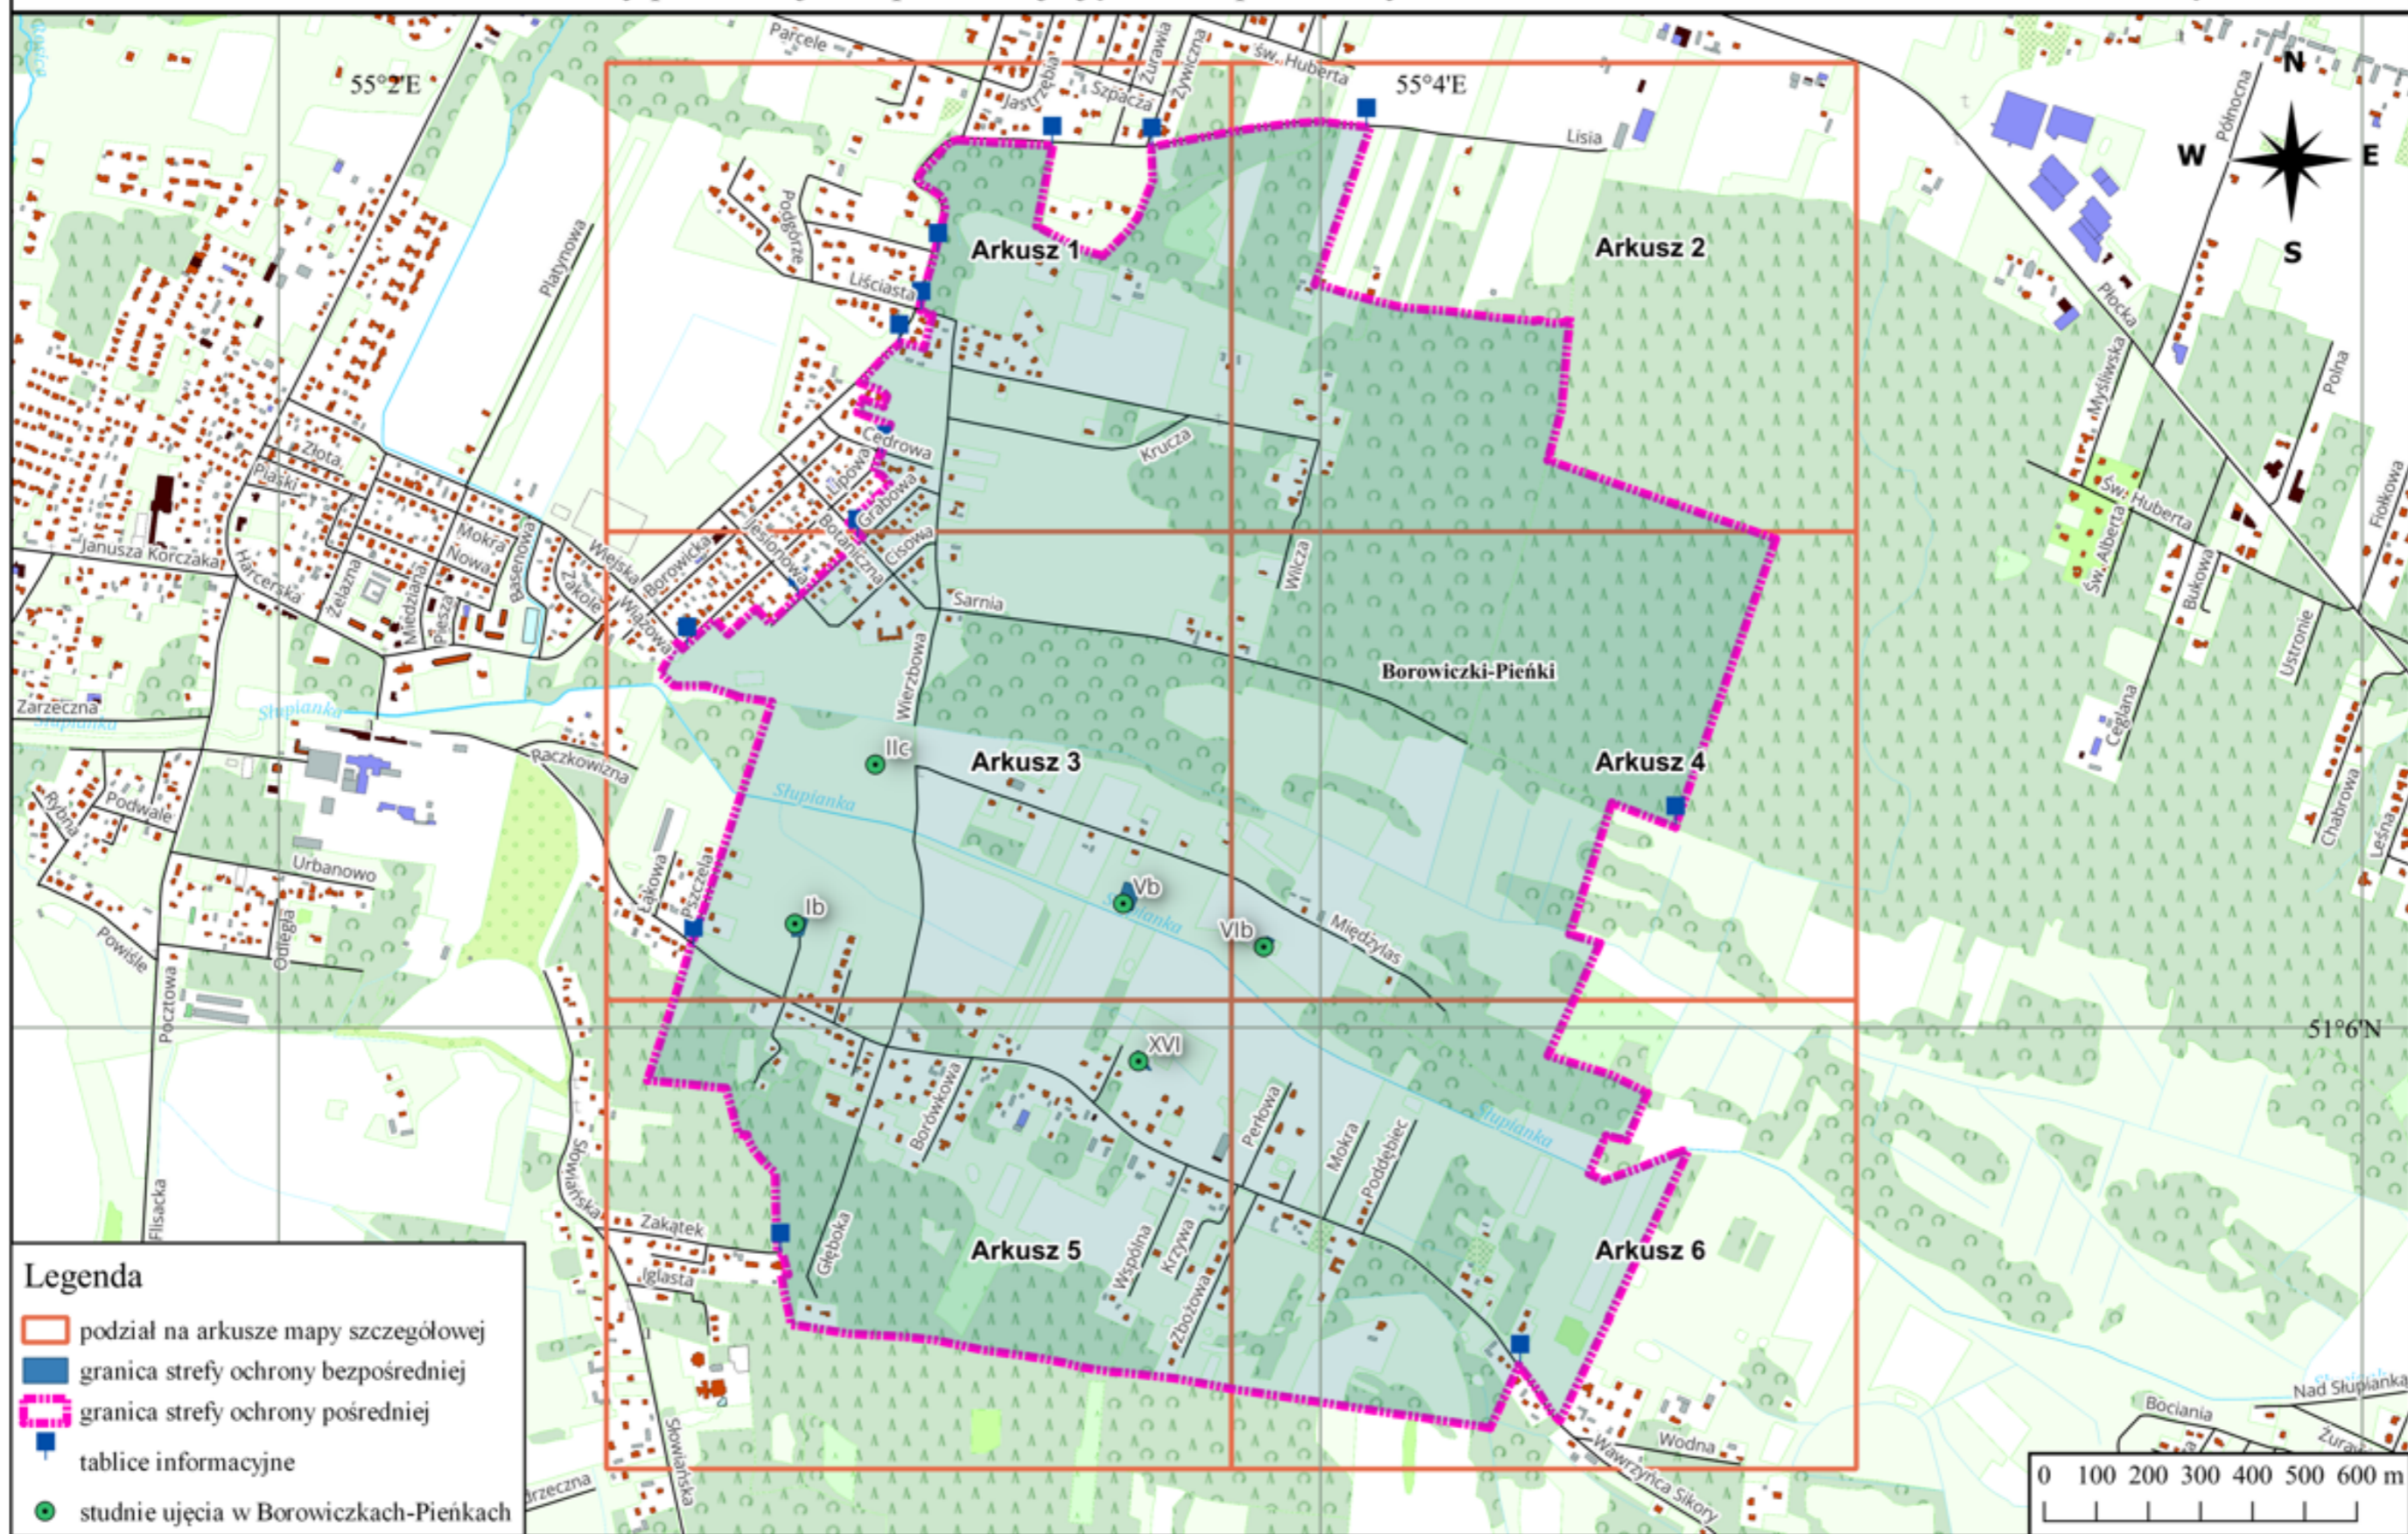

Granice terenu ochrony pośredniej i bezpośredniej ujęcia wód podziemnych w Borowiczkach-Pieńkach

Załącznik nr 4