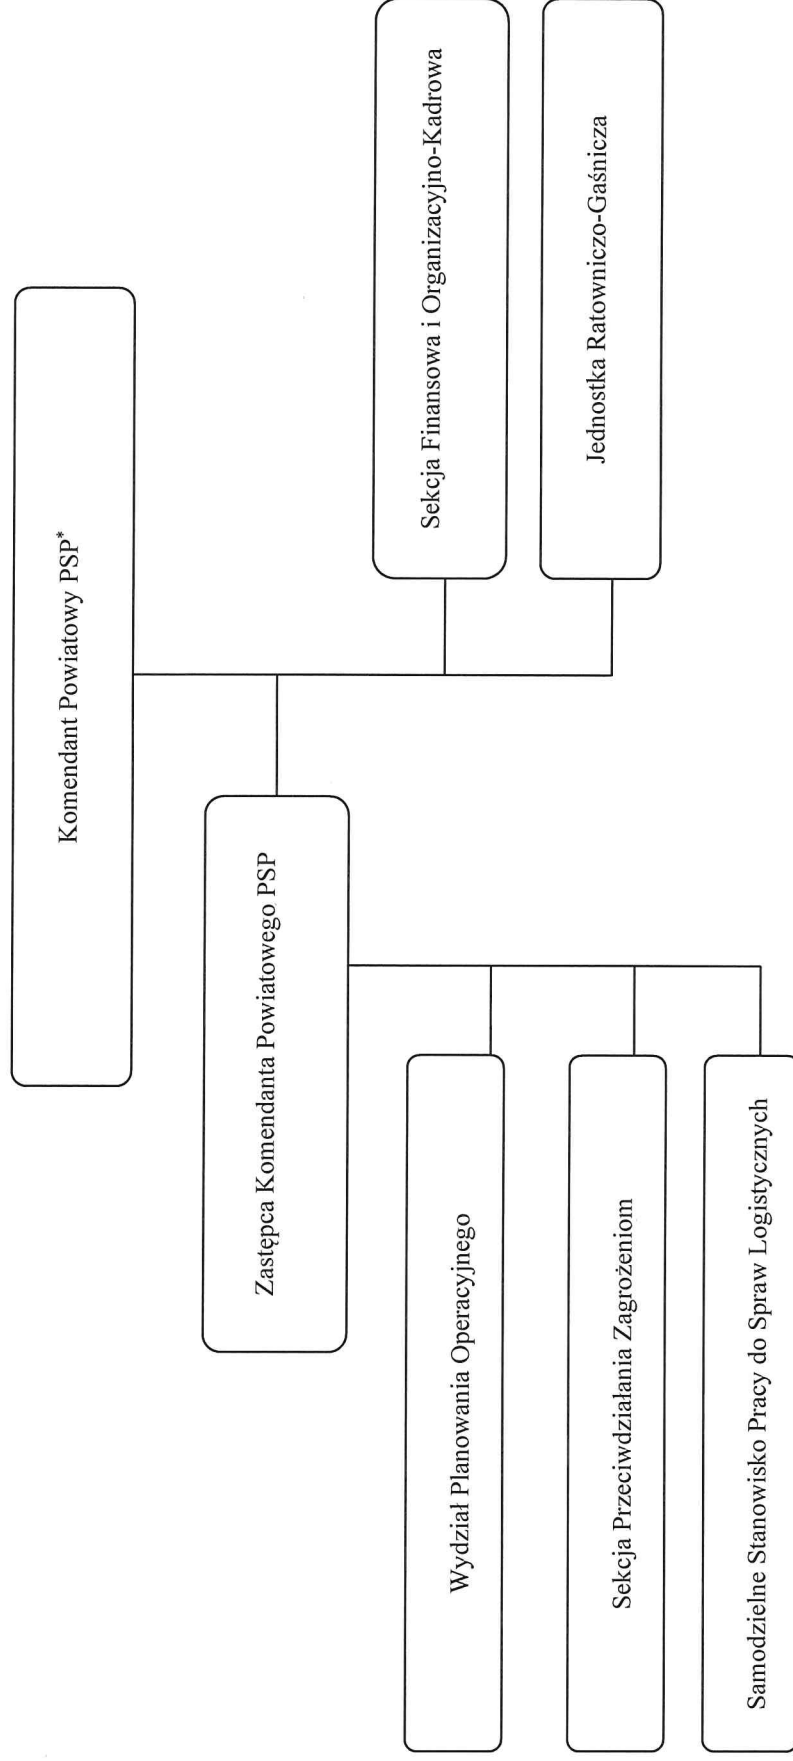

SCHEMAT STRUKTURY ORGANIZACYJNEJ Komendy Powiatowej PSP V kategorii w Międzychodzie

* Poza wyszczególnionymi komórkami organizacyjnymi, Komendantowi Powiatowemu podlegają osoby realizujące zadania w zakresie: