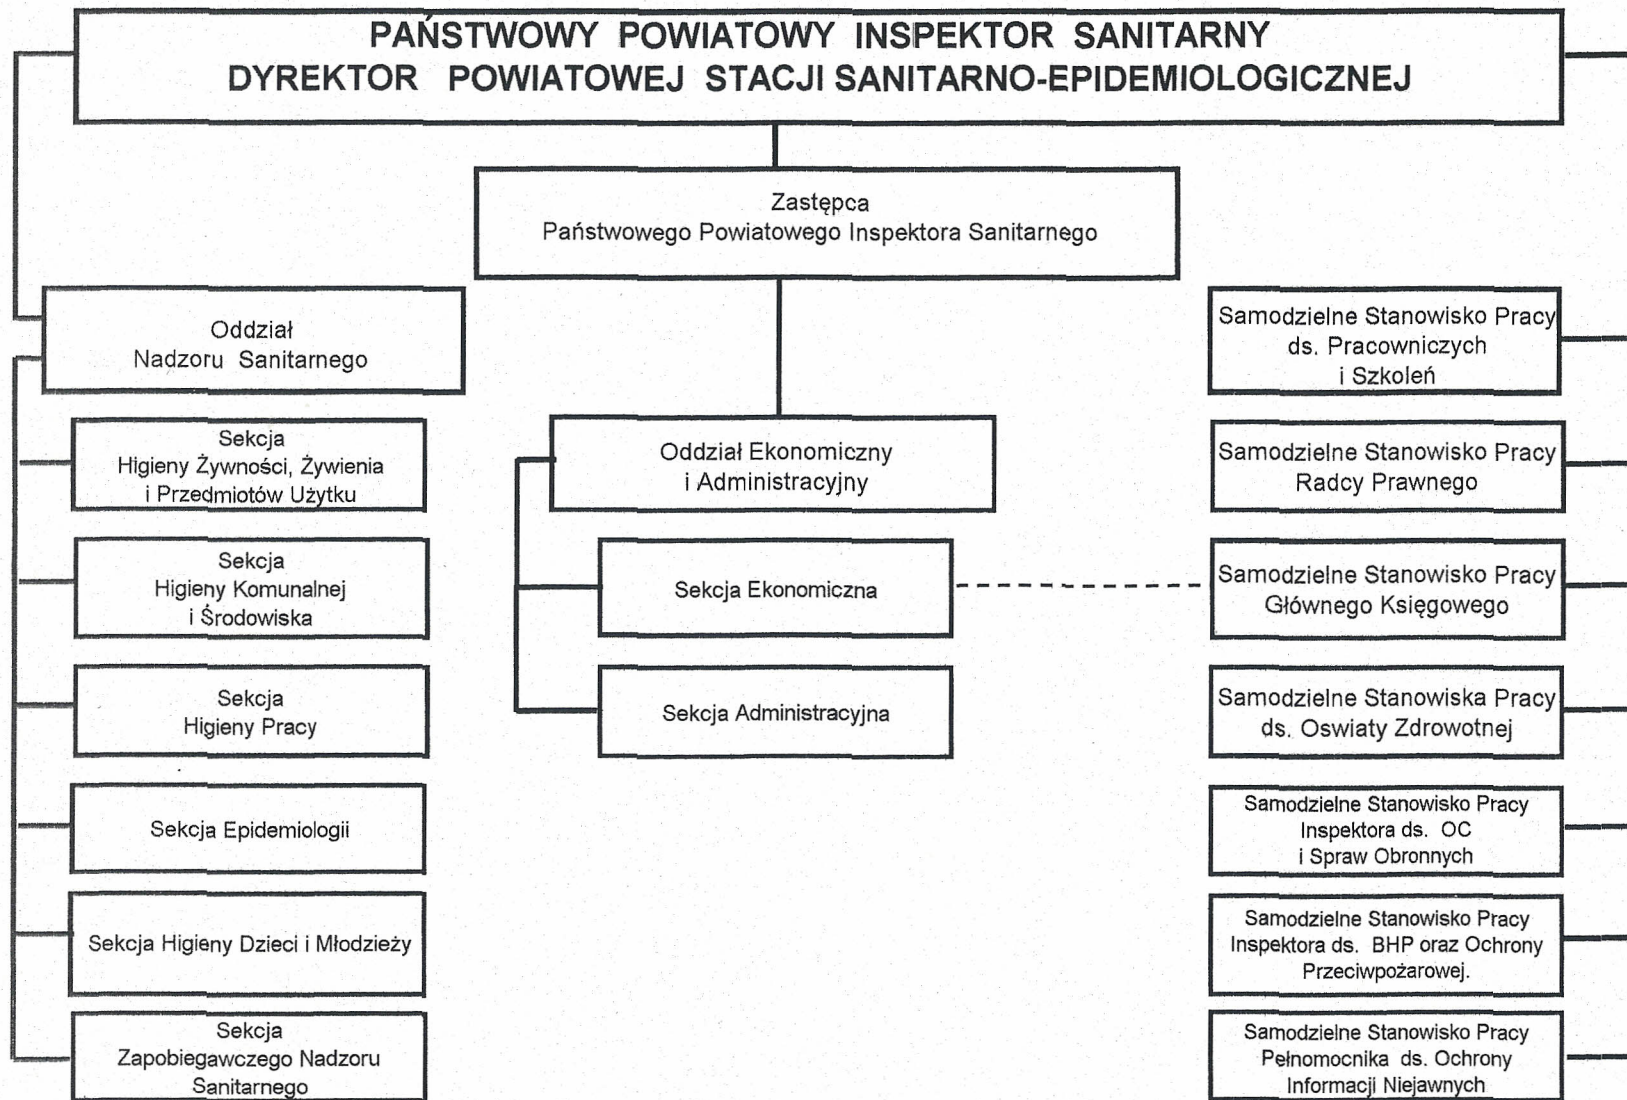

Schemat struktury organizacyjnej Powiatowej Stacji Sanitarно-Epidemiologicznej w Wodzisławiu Śląskim

Legenda: - - - - - nadzór merytoryczny