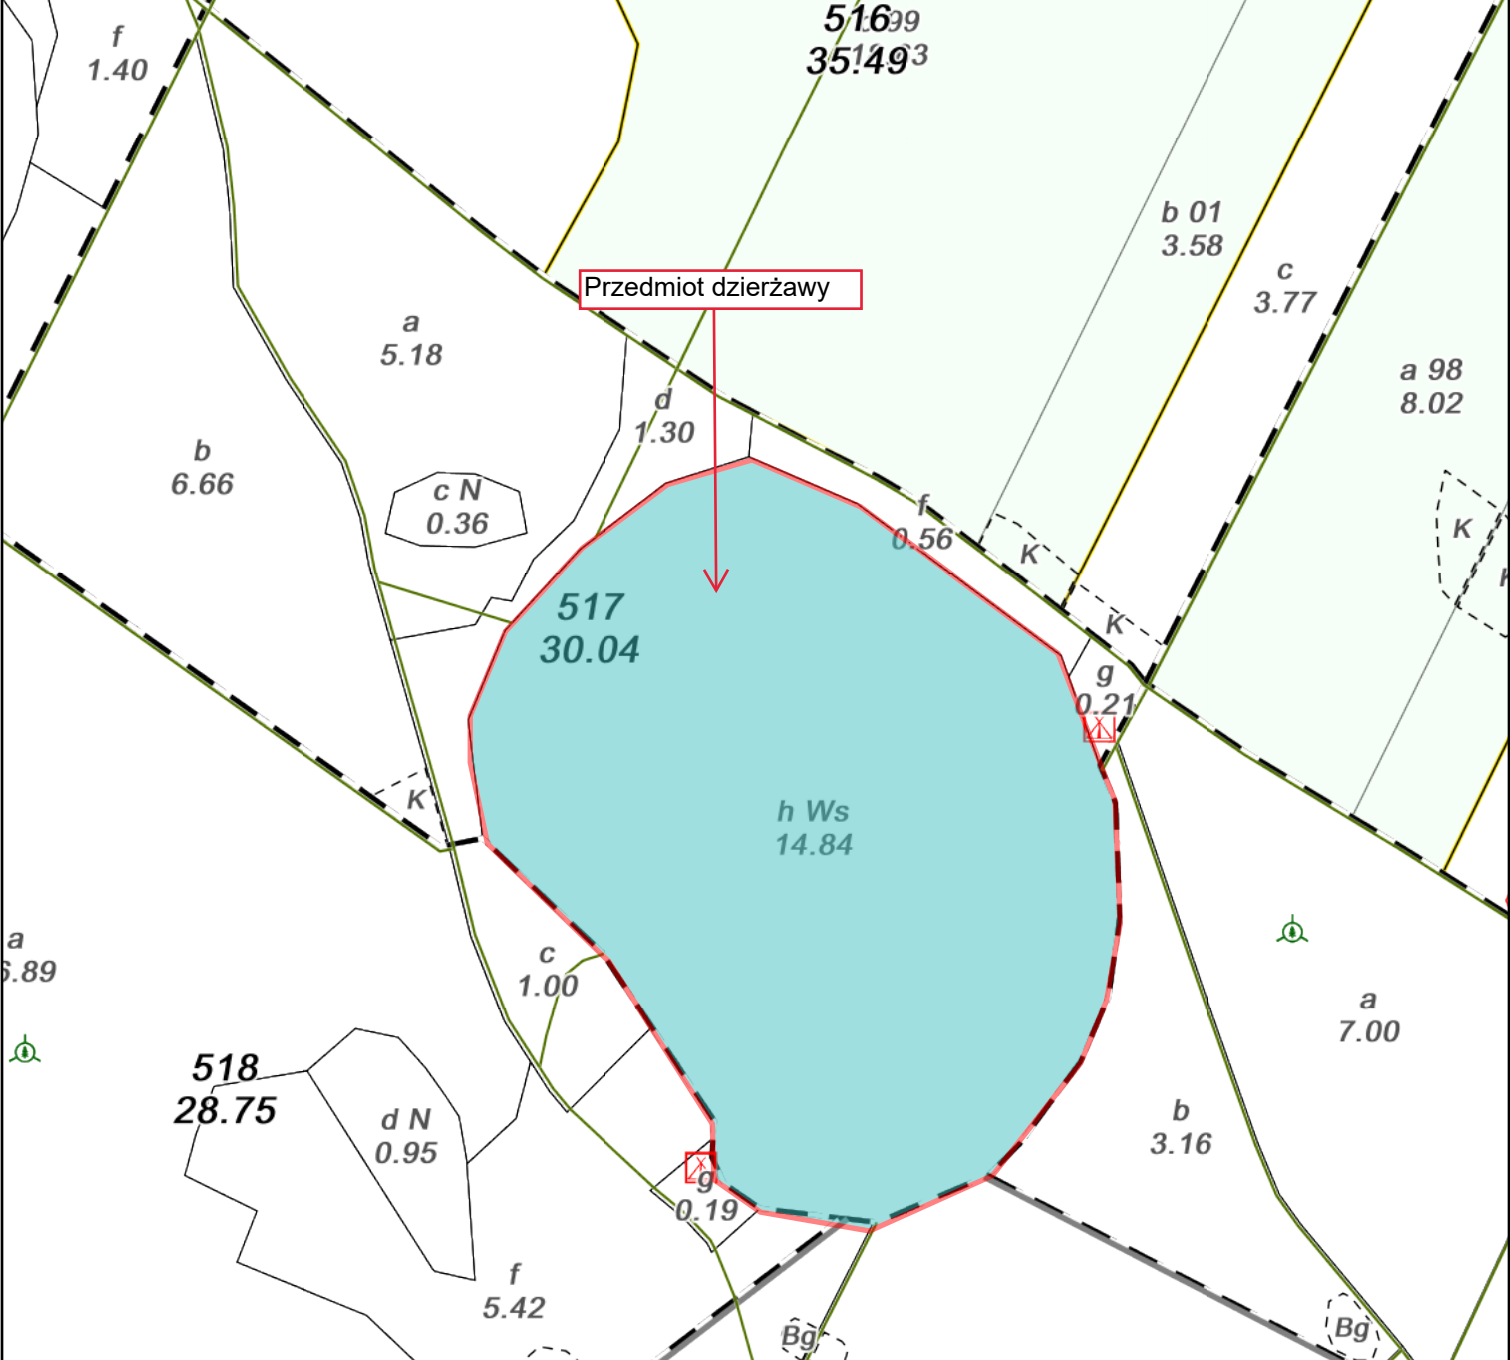

Nadleśnictwo Białogard  
Dobrowo  
Stan na 29-05-2024

Skala 15000  
0 50 100 m

Przedmiot dzierżawy

Legenda:

- |  |                                 |
|--|---------------------------------|
| Wydzielenia  | Pole biwakowe                   |
| Wydzielenia - bufor  | Leśnictwa                       |
| Oddziały   | PNSW                            |
| Stałe partie kontrolne do jesiennych poszukiwań szkodników sosny | Inne                            |
| Nadleśnictwa   | Linie podziału powierzchniowego |
|  | Droga leśna                     |
|  | Inne obiekty infrastruktury     |