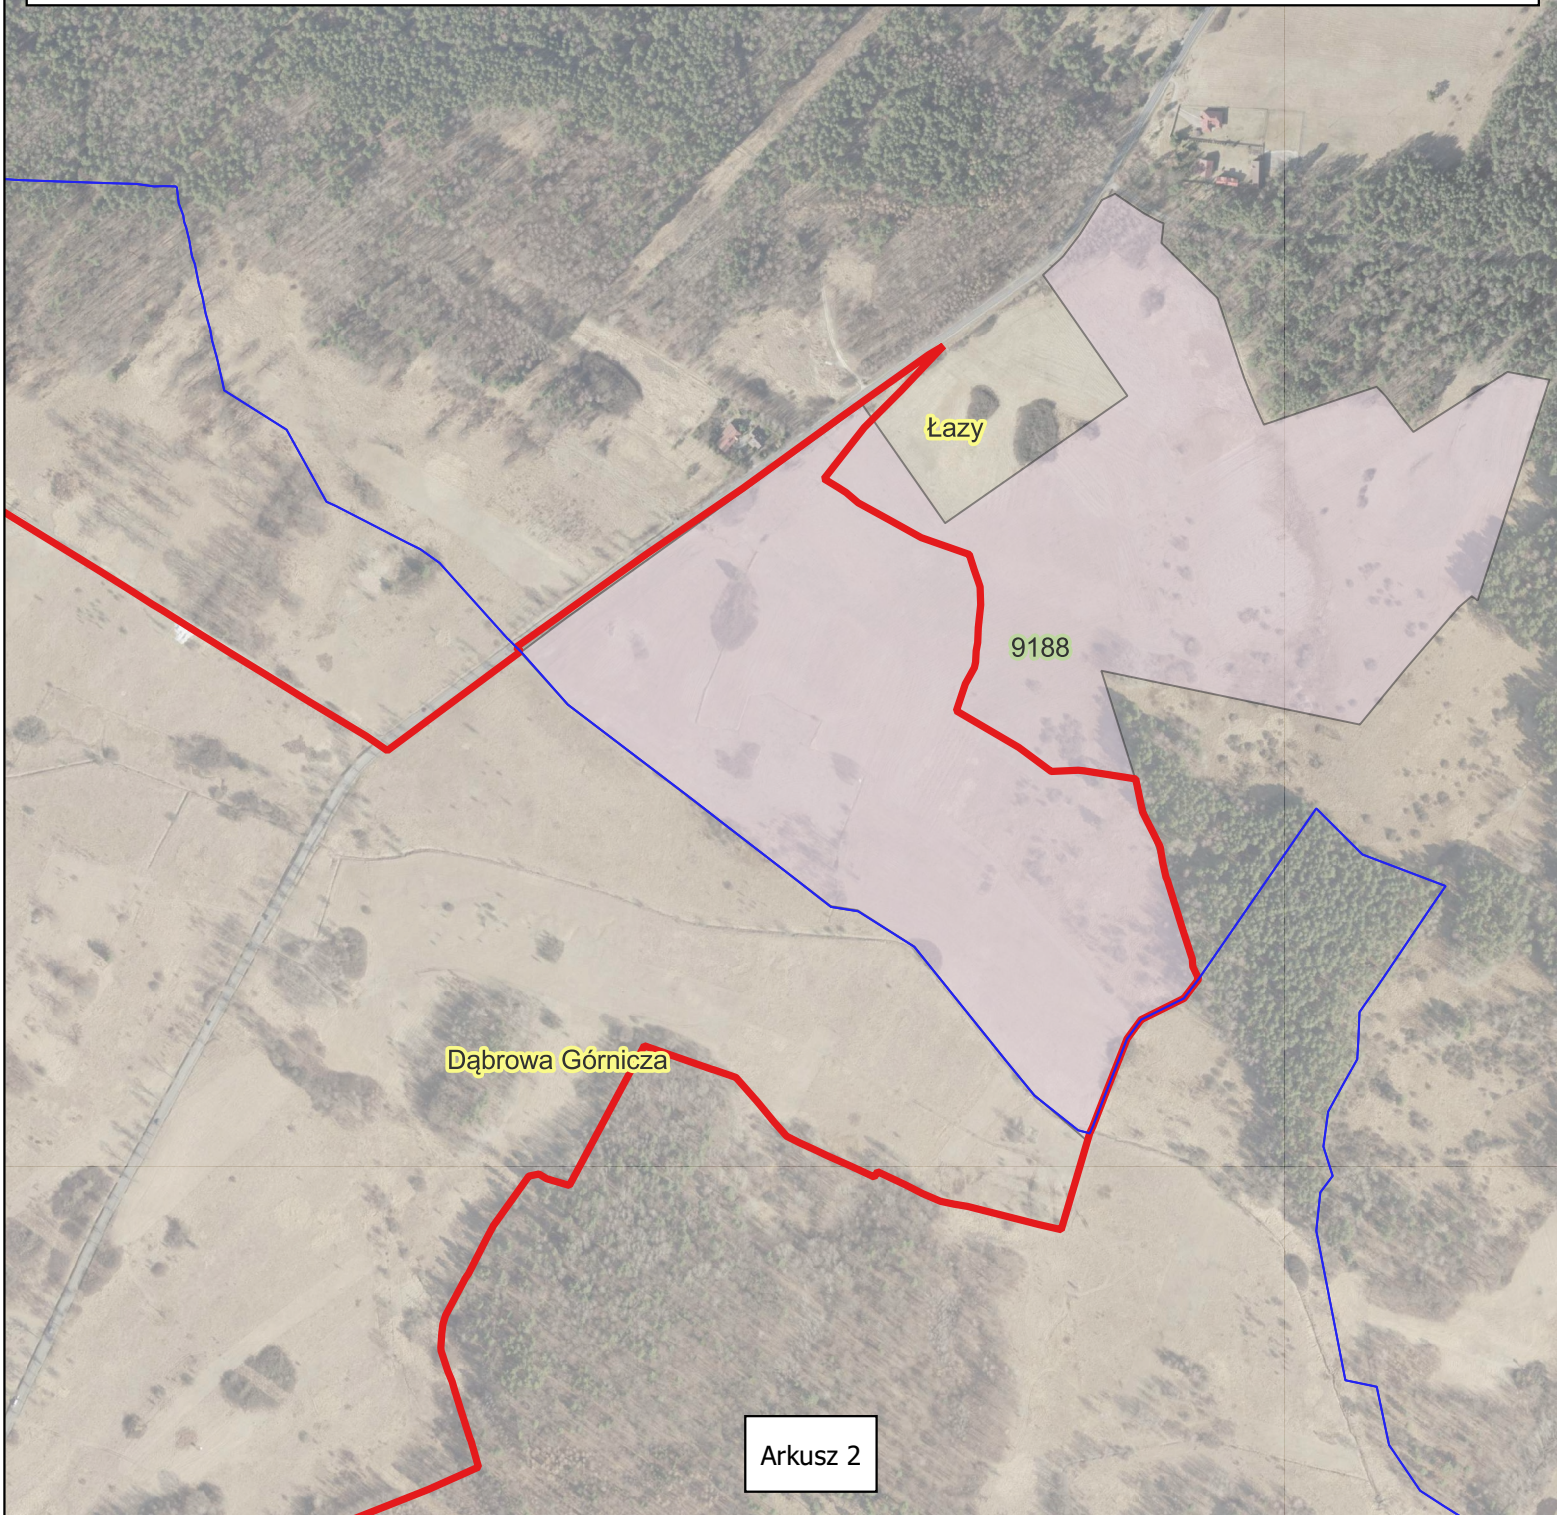

Fragment Obszaru Natura 2000 Łąki Dąbrowskie PLH240041

Arkusz 1

Legenda

- granica obszaru Natura 2000
łąki Dąbrowskie PLH240041
- działki ewidencyjne na terenie gminy
Łazy, w obrębie których konieczne jest
wdrożenie działań ochronnych

Fragment Obszaru Natura 2000 Łąki Dąbrowskie PLH240041

Legenda

-  granica obszaru Natura 2000 Łąki Dąbrowskie PLH240041
-  działki ewidencyjne na terenie gminy Łązy, w obrębie których konieczne jest wdrożenie działań ochronnych