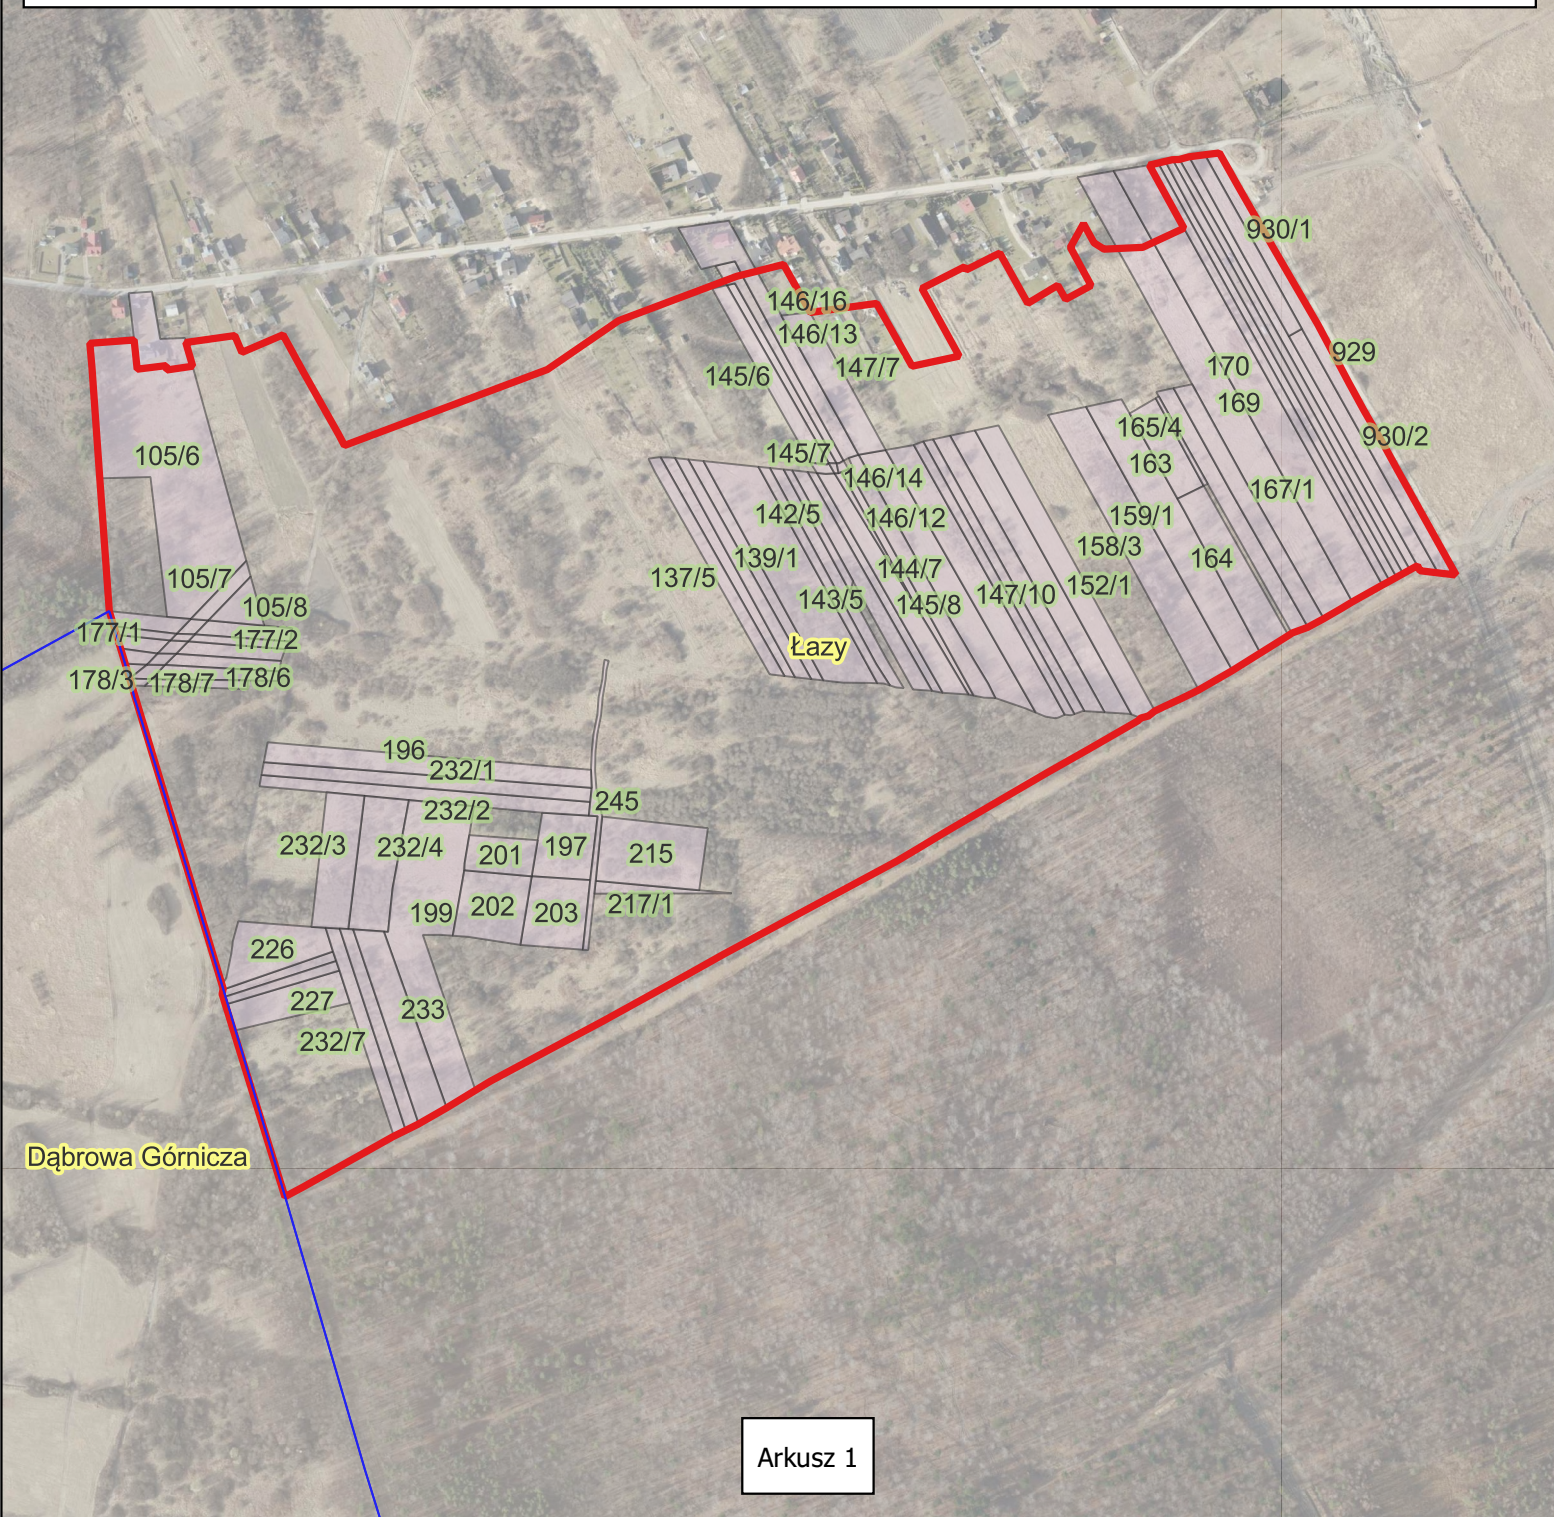

Fragment Obszaru Natura 2000 Łąki Dąbrowskie PLH240041

Arkusz 1

Legenda

- granica obszaru Natura 2000
łąki Dąbrowskie PLH240041
- działki ewidencyjne na terenie gminy
Łazy, w obrębie których konieczne jest
wdrożenie działań ochronnych

Fragment Obszaru Natura 2000 Łąki Dąbrowskie PLH240041

Legenda

-  granica obszaru Natura 2000 Łąki Dąbrowskie PLH240041
-  działki ewidencyjne na terenie gminy Łązy, w obrębie których konieczne jest wdrożenie działań ochronnych