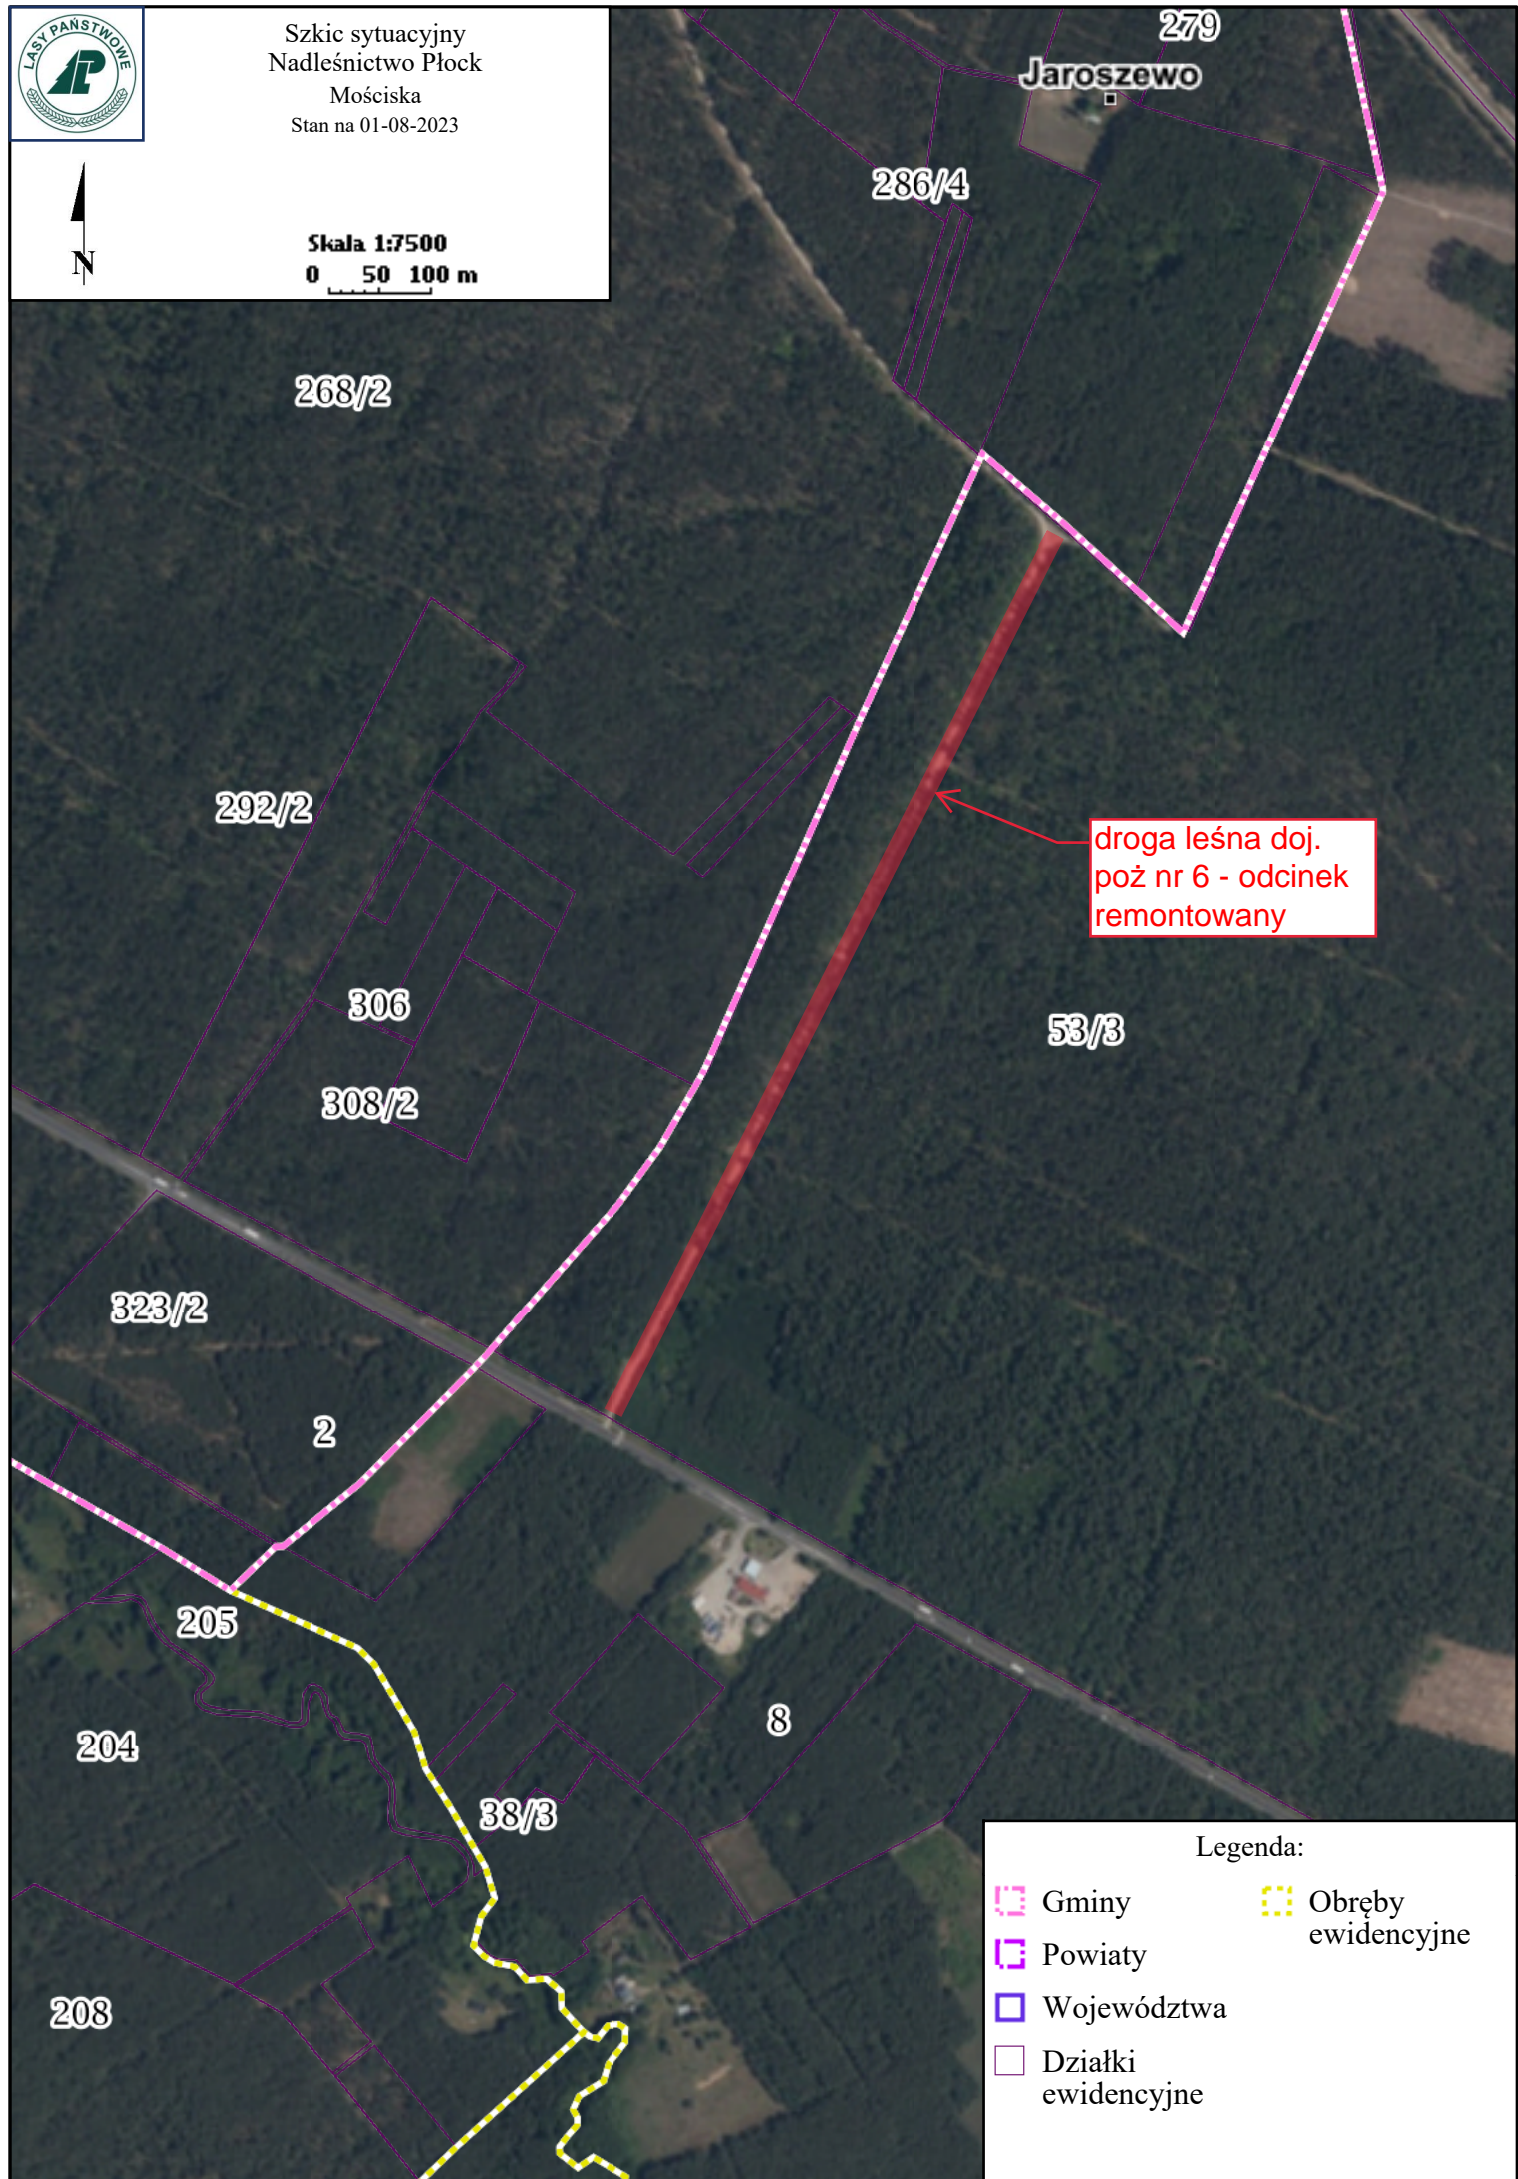

Szkic sytuacyjny
Nadleśnictwo Płock
Mościska
Stan na 01-08-2023

Skala 1:7500
0 50 100 m

droga leśna doj.
poż nr 6 - odcinek
remontowany

Legenda:

- Gminy
- Powiaty
- Województwa
- Działki ewidencyjne
- Obręby ewidencyjne