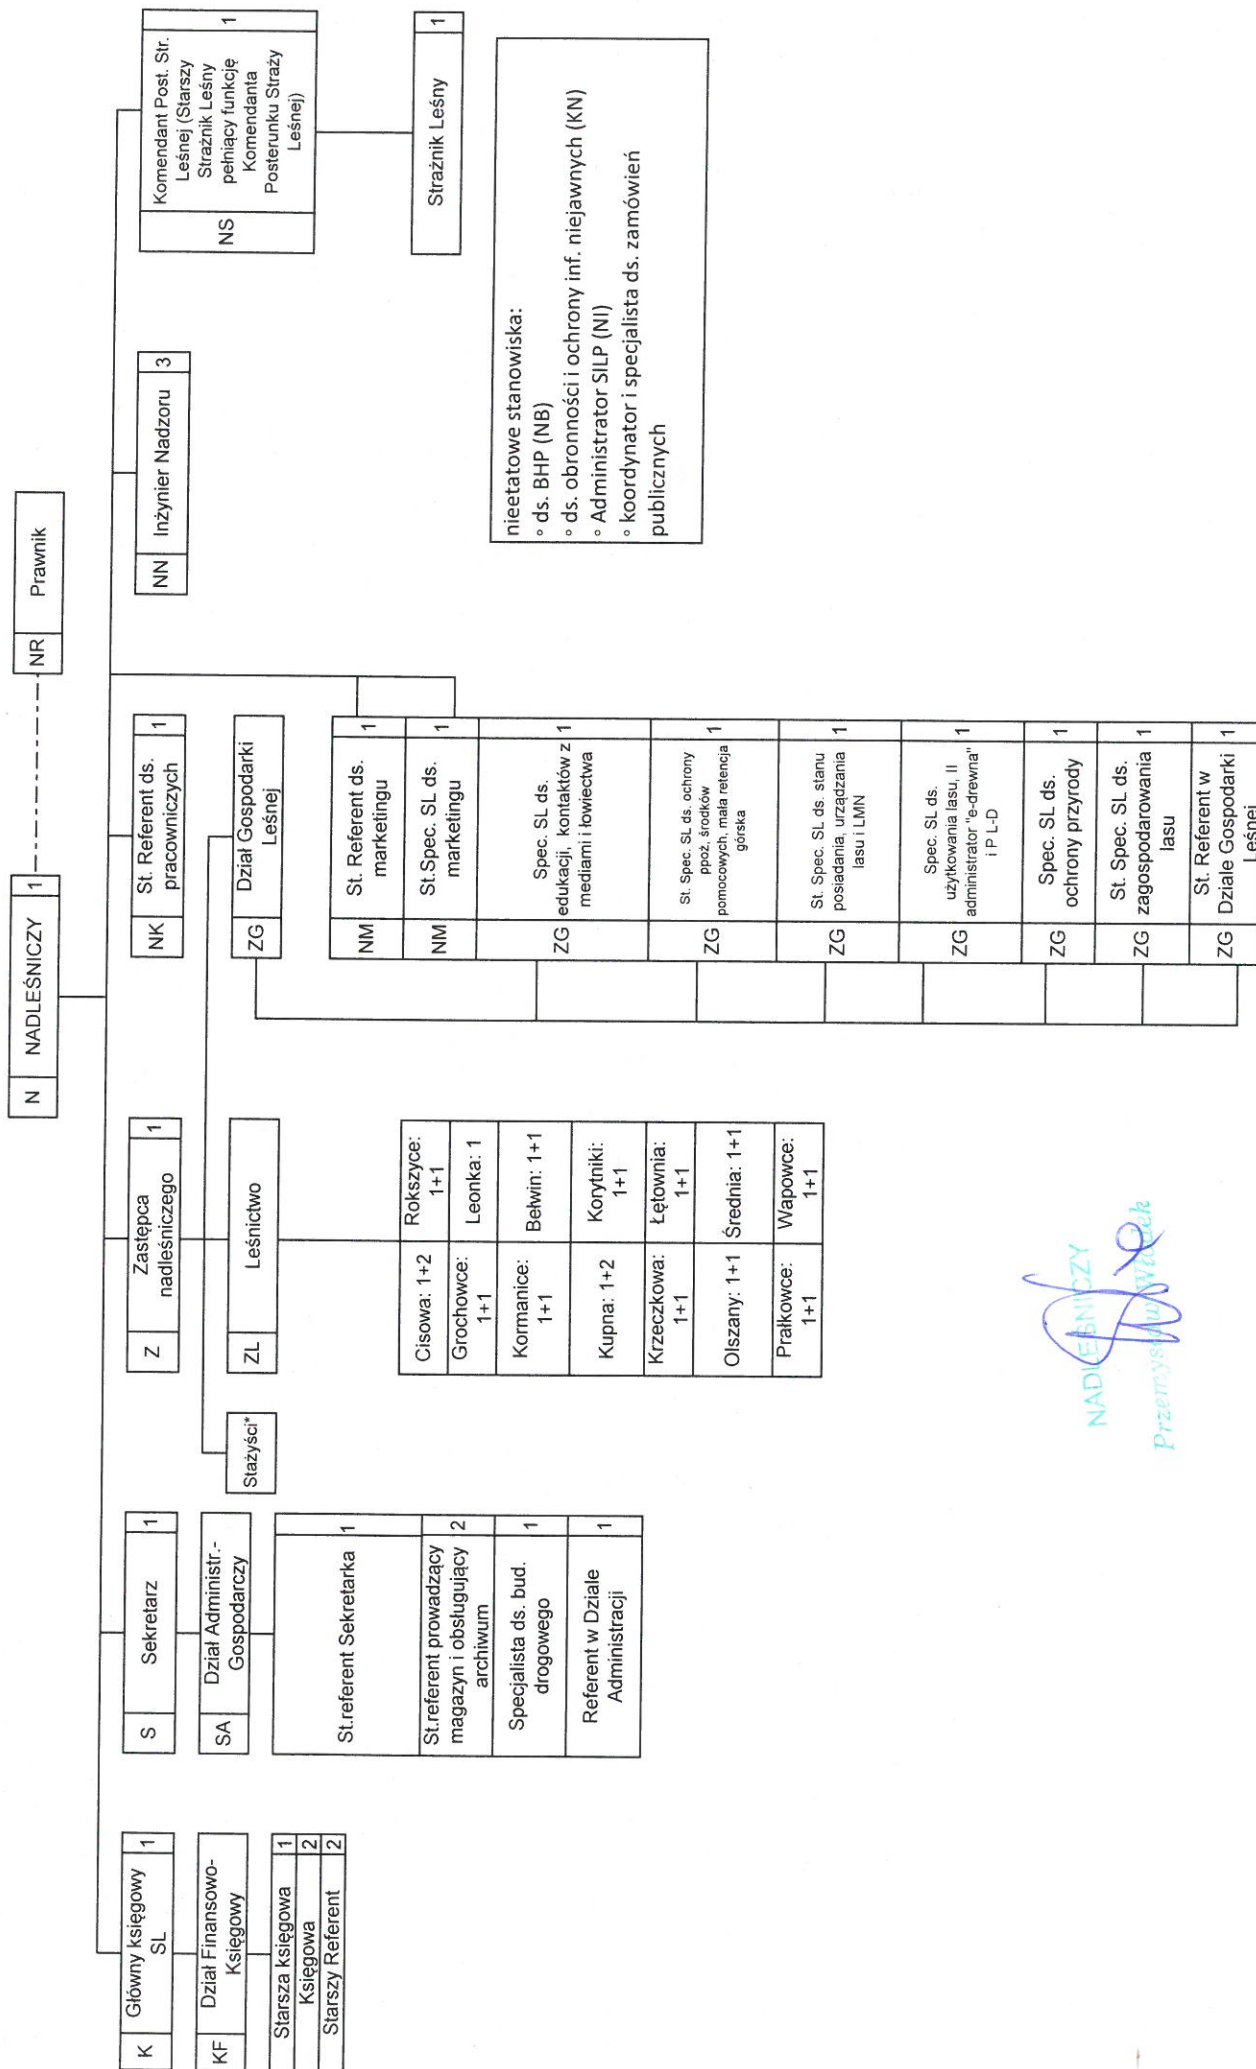

Schemat organizacyjny Nadleśnictwa Krasniczyn wg stanu na 05.12.2024 r.

Legenda: Symbol komórki organizacyjnej-pierwsza litera oznacza podporządkowanie służbowe (N-Nadleśniczy, Z-Zastępca Nadleśniczego, K-Główny Księgowy, S-Sekretarz), druga litera oznacza symbol komórki organizacyjnej. *liczbę etatów oznaczono cyframi, liczbę stazystów wg skierowań RDLP Krosno.