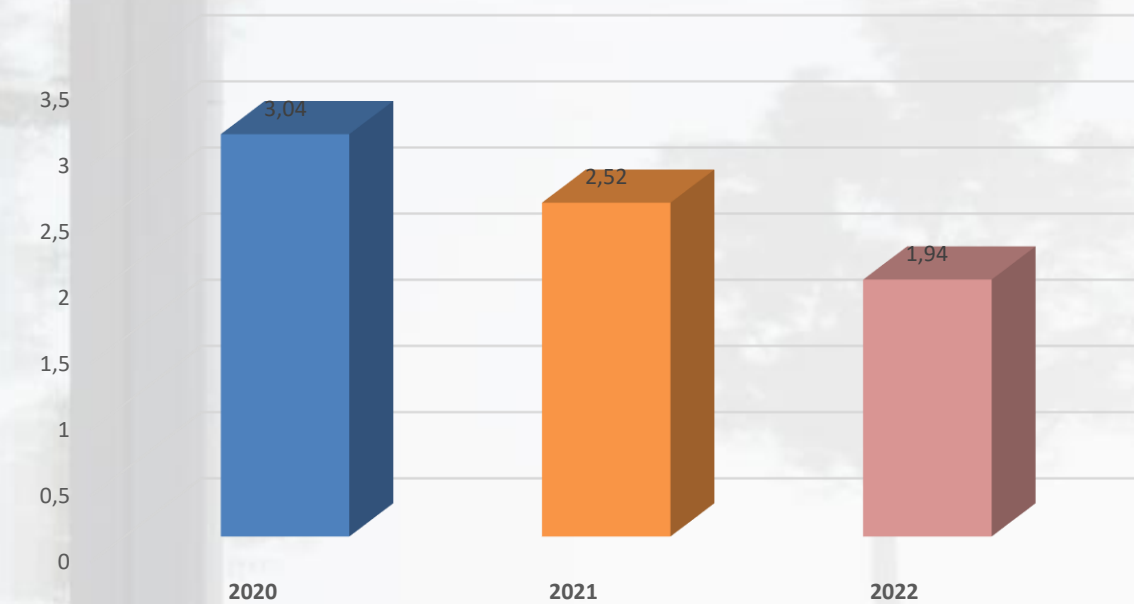

Emisja do powietrza