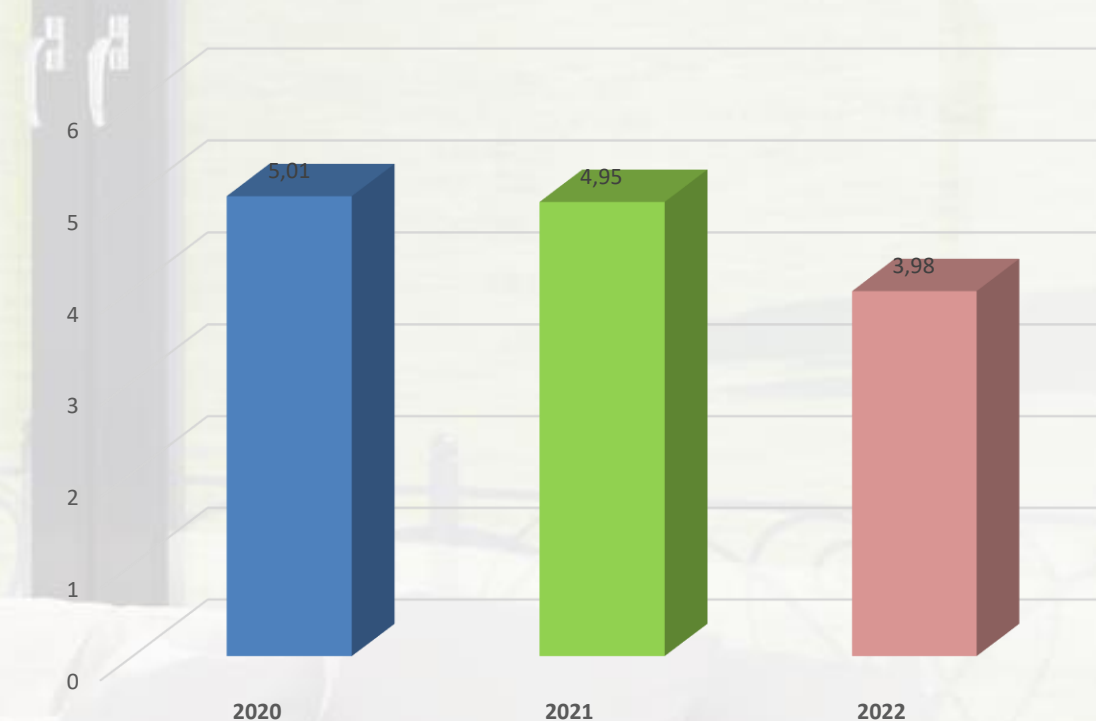

Wytwarzane odpady

Wskaźniki jasno pokazują, że z roku na rok coraz lepiej wykorzystujemy surowce, energię i inne zasoby