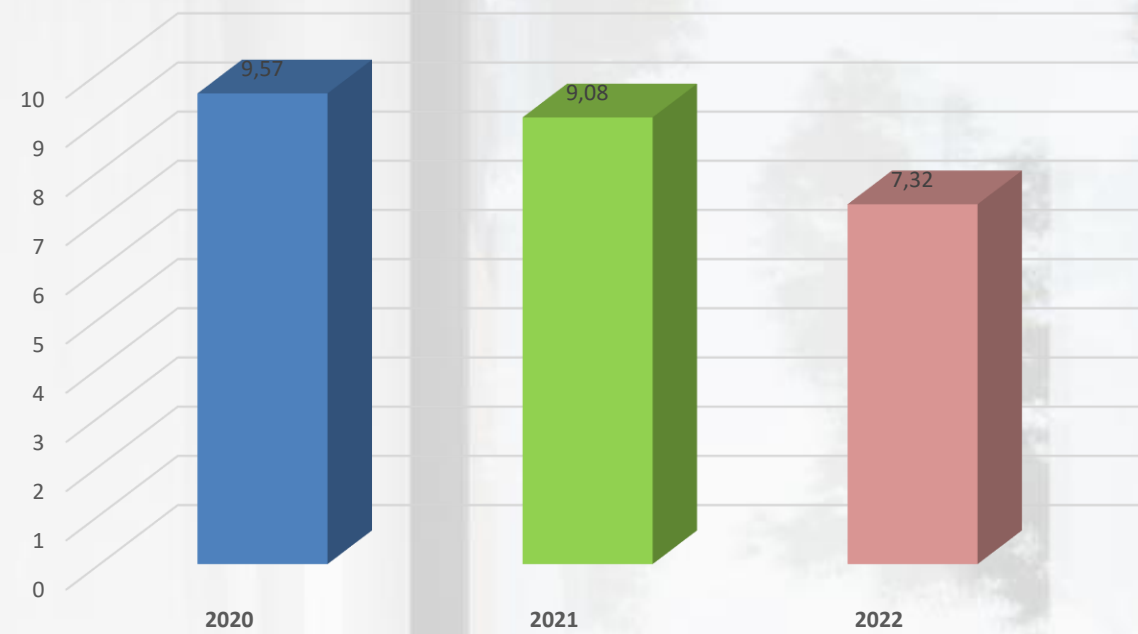

Stać poprawa efektów działalności środowiskowej w odniesieniu do skali produkcji

Zużycie energii