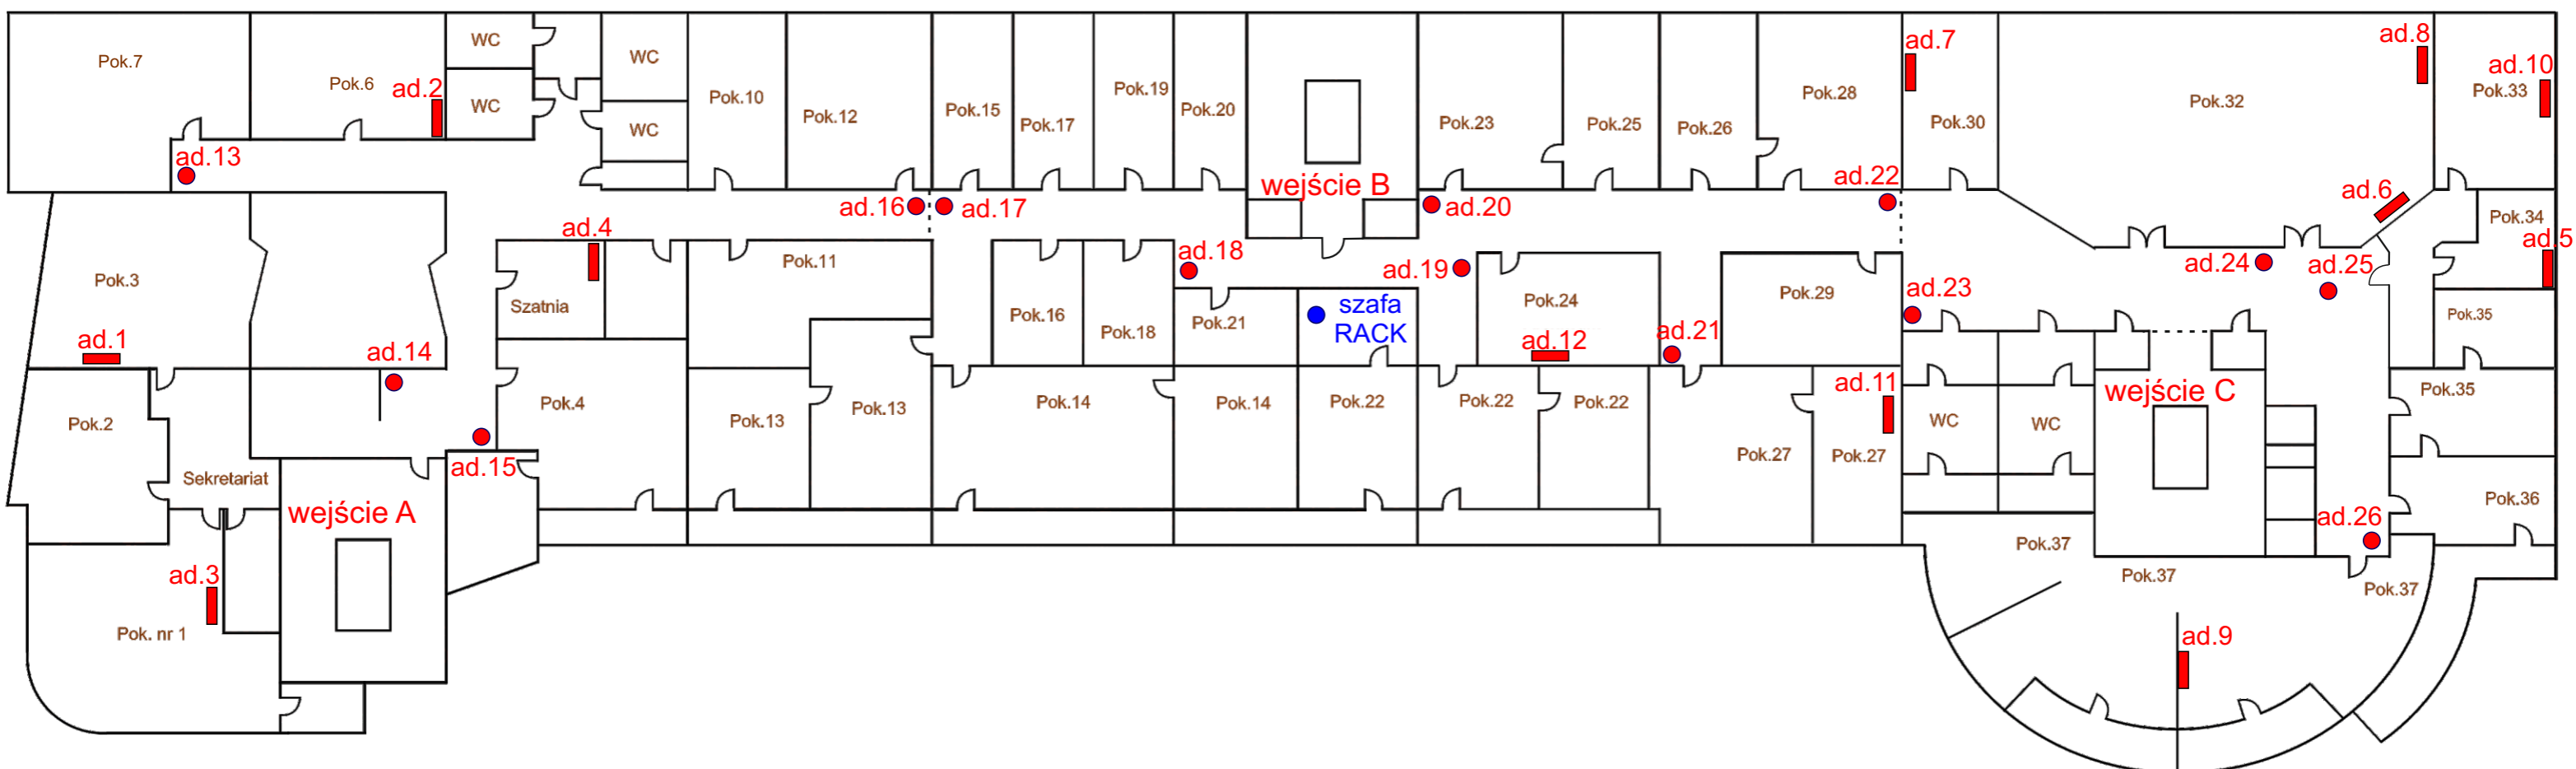

Projekt rozbudowy instalacji teleinformatycznej w biurze RDLP w Warszawie

-  - nowe gniazda teleinformatyczne w pomieszczeniach
-  - nowe gniazda teleinformatyczne do kamer monitoringu wizyjnego
-  - szklane drzwi