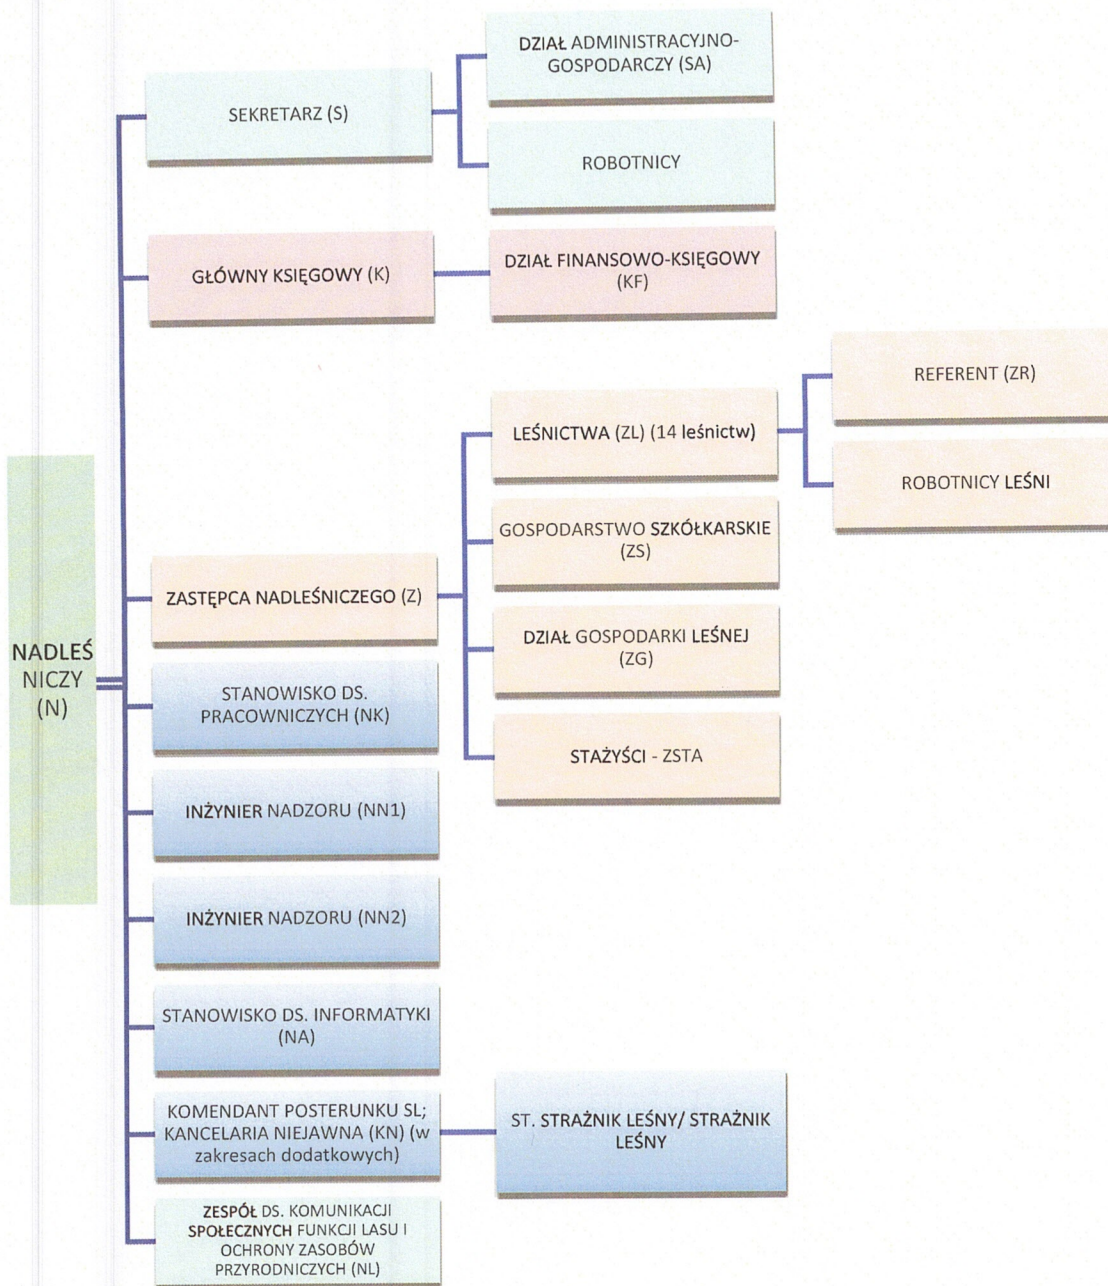

## SCHEMAT ORGANIZACYJNY NADLEŚNICTWA ŚWIERADÓW

**NADLEŚNICZY**  
Nadleśnictwa Świeradów

Lubomir Leszczyński