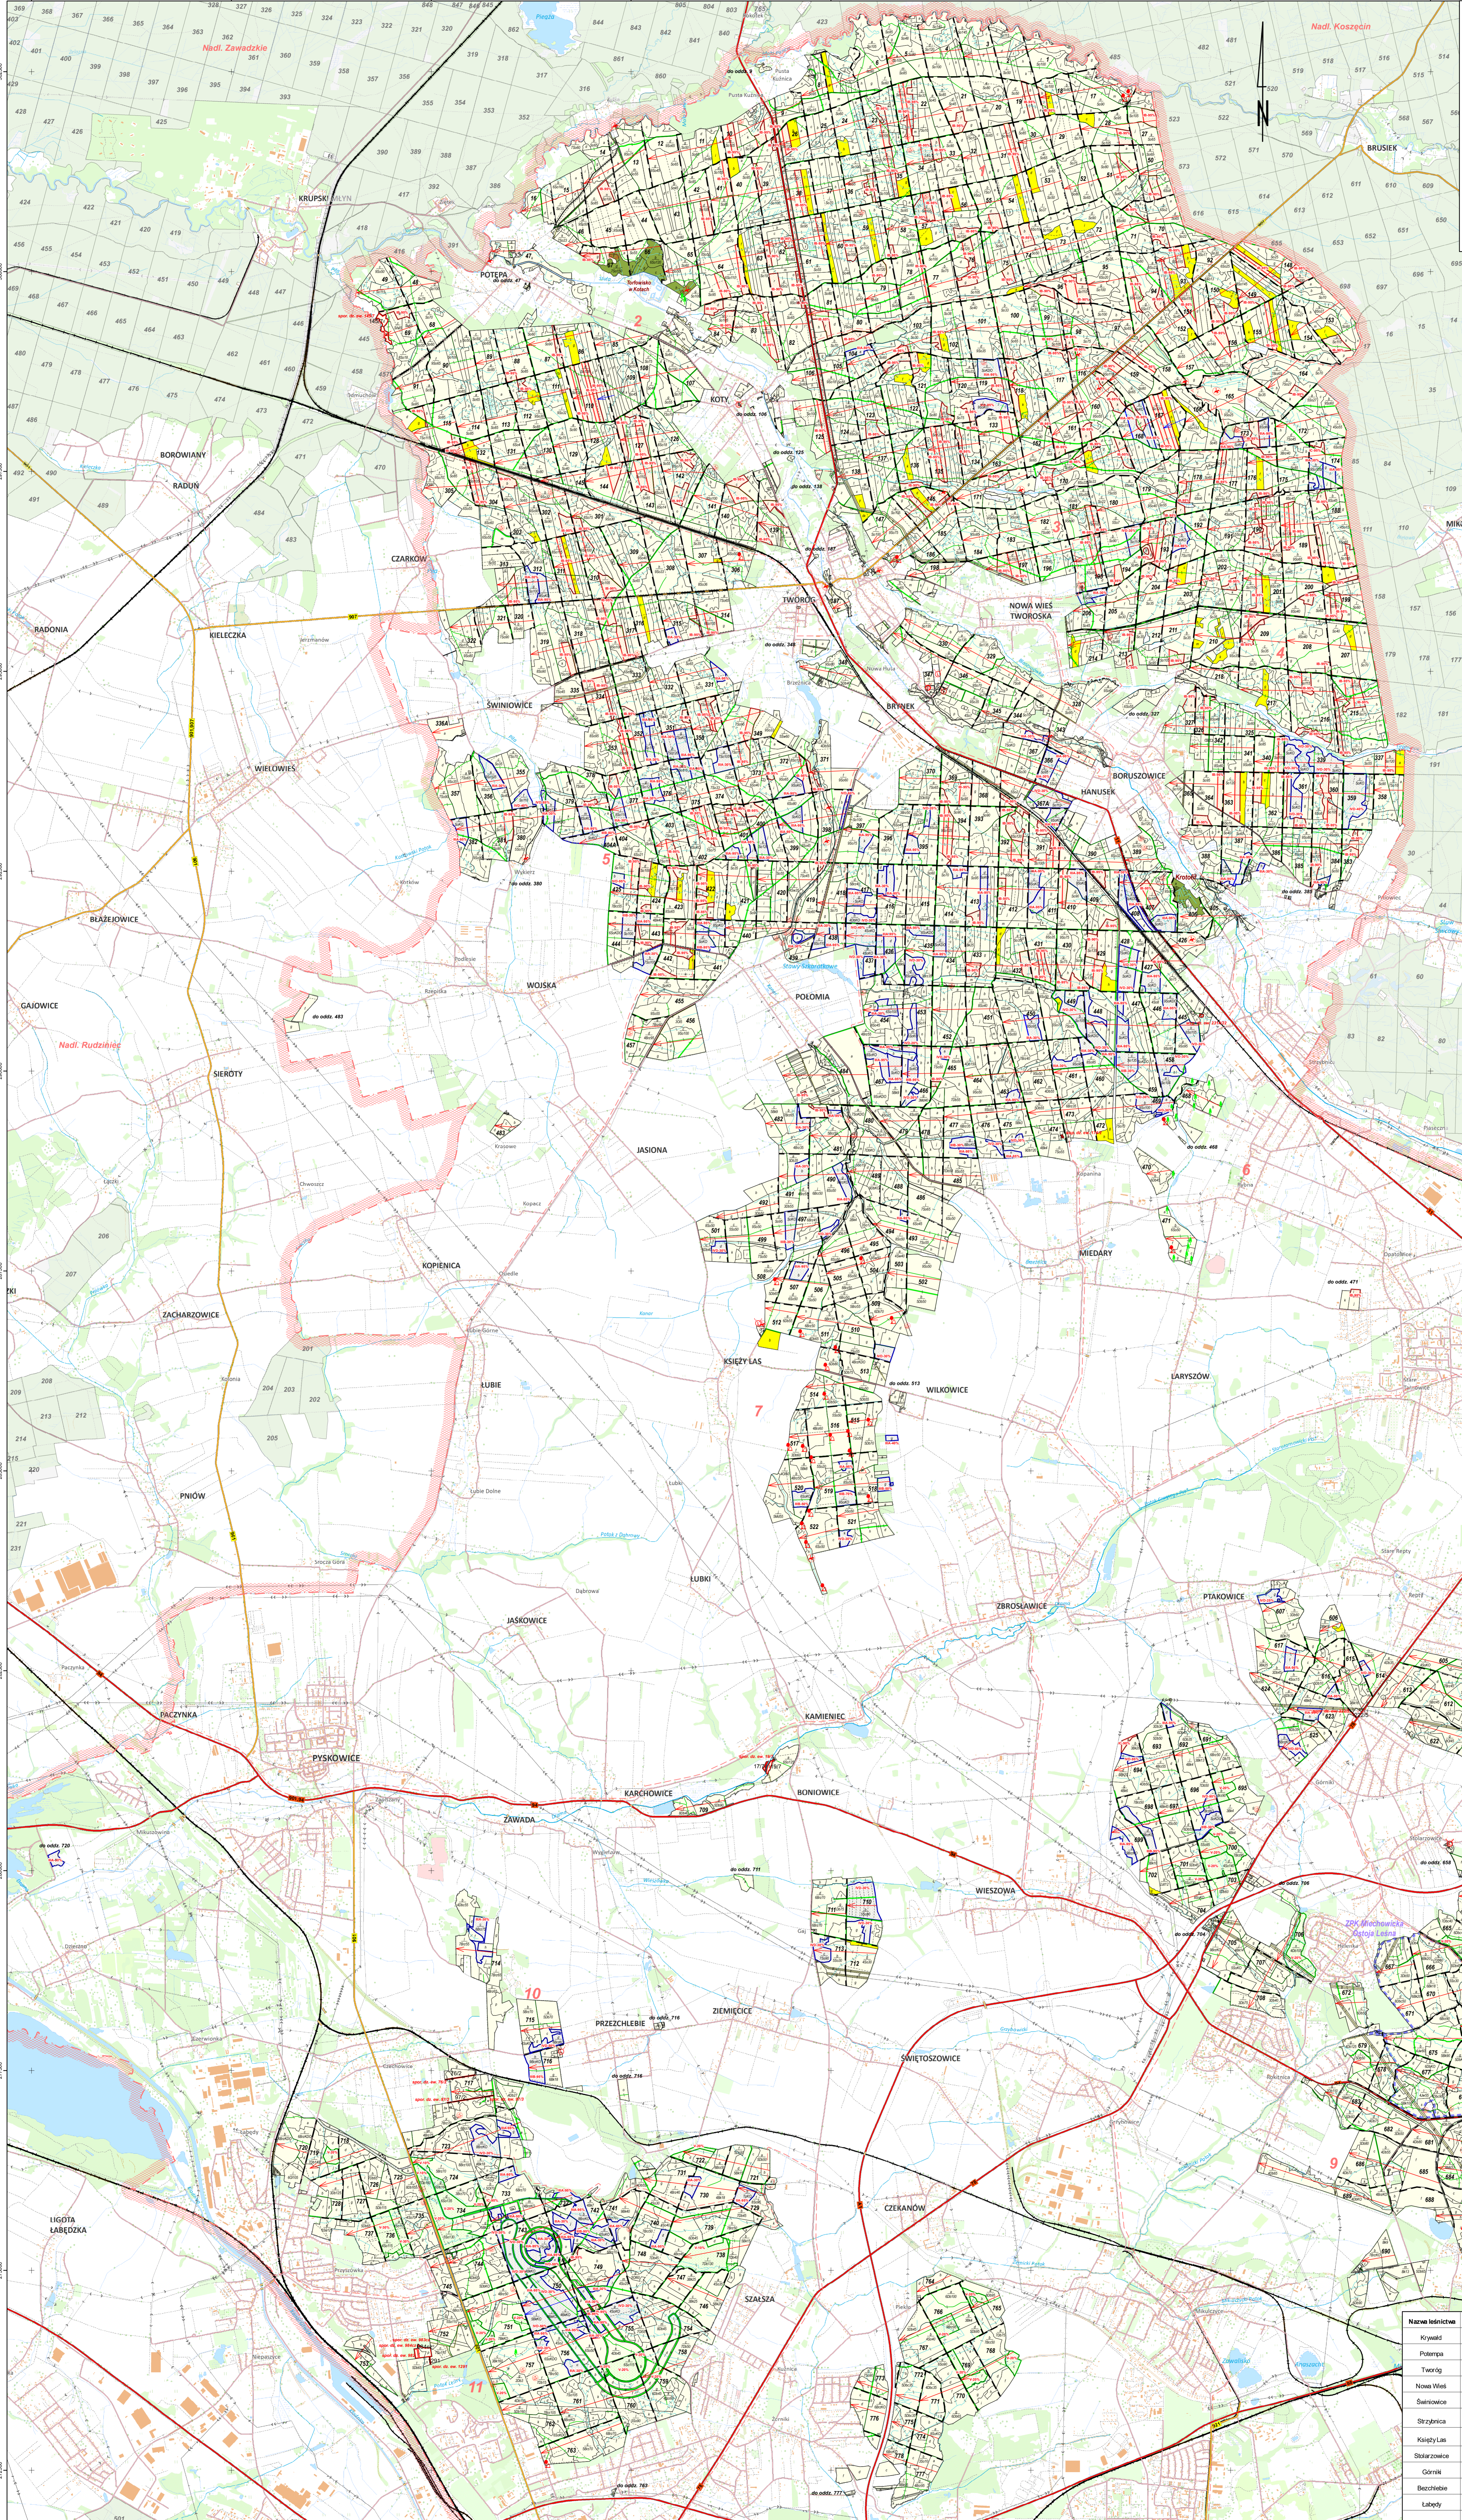

**MAPA PRZEGLĄDOWA
CIĘC RĘBNYCH Z FORAMAMI OCHRONY**

**NADLEŚNICTWO
BRYNEK
OBREB
BRYNEK**

REGIONALNA DYREKCJA LASÓW PAŃSTWOWYCH W KATOWICACH

Stan na 01.07.2022

POWIERZCHNIA 16264,09 ha (16263,9262 ha)
w tym współskładowość: 0,38 ha

Skala 1:25 000

0 500 1000 1500 2000 2500 m

Układ współrzędnych: „PL-1989”

LEGENDA

- Granice nadleśnictwa
- Stacje nadleśnicze
- Planie obszarowe na dostrzeżeniach
- Kasowanki
- Granice obszarów lasowych
- Granice zasięgu leśniczego nadleśnictwa
- Drugi krajowe
- Drugi wojewódzkie
- Drugi leśne
- Linie oddziałowe
- Linie energetyczne
- Kolej
- Stacjami, wrotami, osyprze przeczepowane
- Cieki wodne
- Wali ochronny
- Własności
- Linie podziału powierzchniowego projektowane
- Podział powierzchniowy, asanacyjny podziału LP
- Granice współskładowości lasów stanowiących
- Podział topograficzny: BDOT
- Stan aktualności: podział topograficzny: 2022 r.
- Stawiskowo gatunku chronionego roślin
- Planowa przyrodzie
- Obiekty przyrodnicze
- Numer leśnictwa
- Granice rezerwu
- Granice strefy rezerwu
- Granice strefy projektowanego rezerwu
- Granice Strefy
- Przyrodniczo-Krajoznawczy
- Granice użytku ekologicznego
- Rębna zapasne
- Rębna zbóżne
- Rębna złozone
- Glony i inne niezakoszone do odnowienia
- Objezdy stawy
- Objezd przeczepowy
- DESYKALIZACJA PRZYRODNICZA
- 9100 Stawiskowo i naturalne eurofiszne zbiorniki wodne
- 9110 Kwaśne buczyny
- 9130 Złote buczyny
- 9150 Capelane buczyny stawiskowe
- 9170 Głaz przeczepowatej i suszanowatej