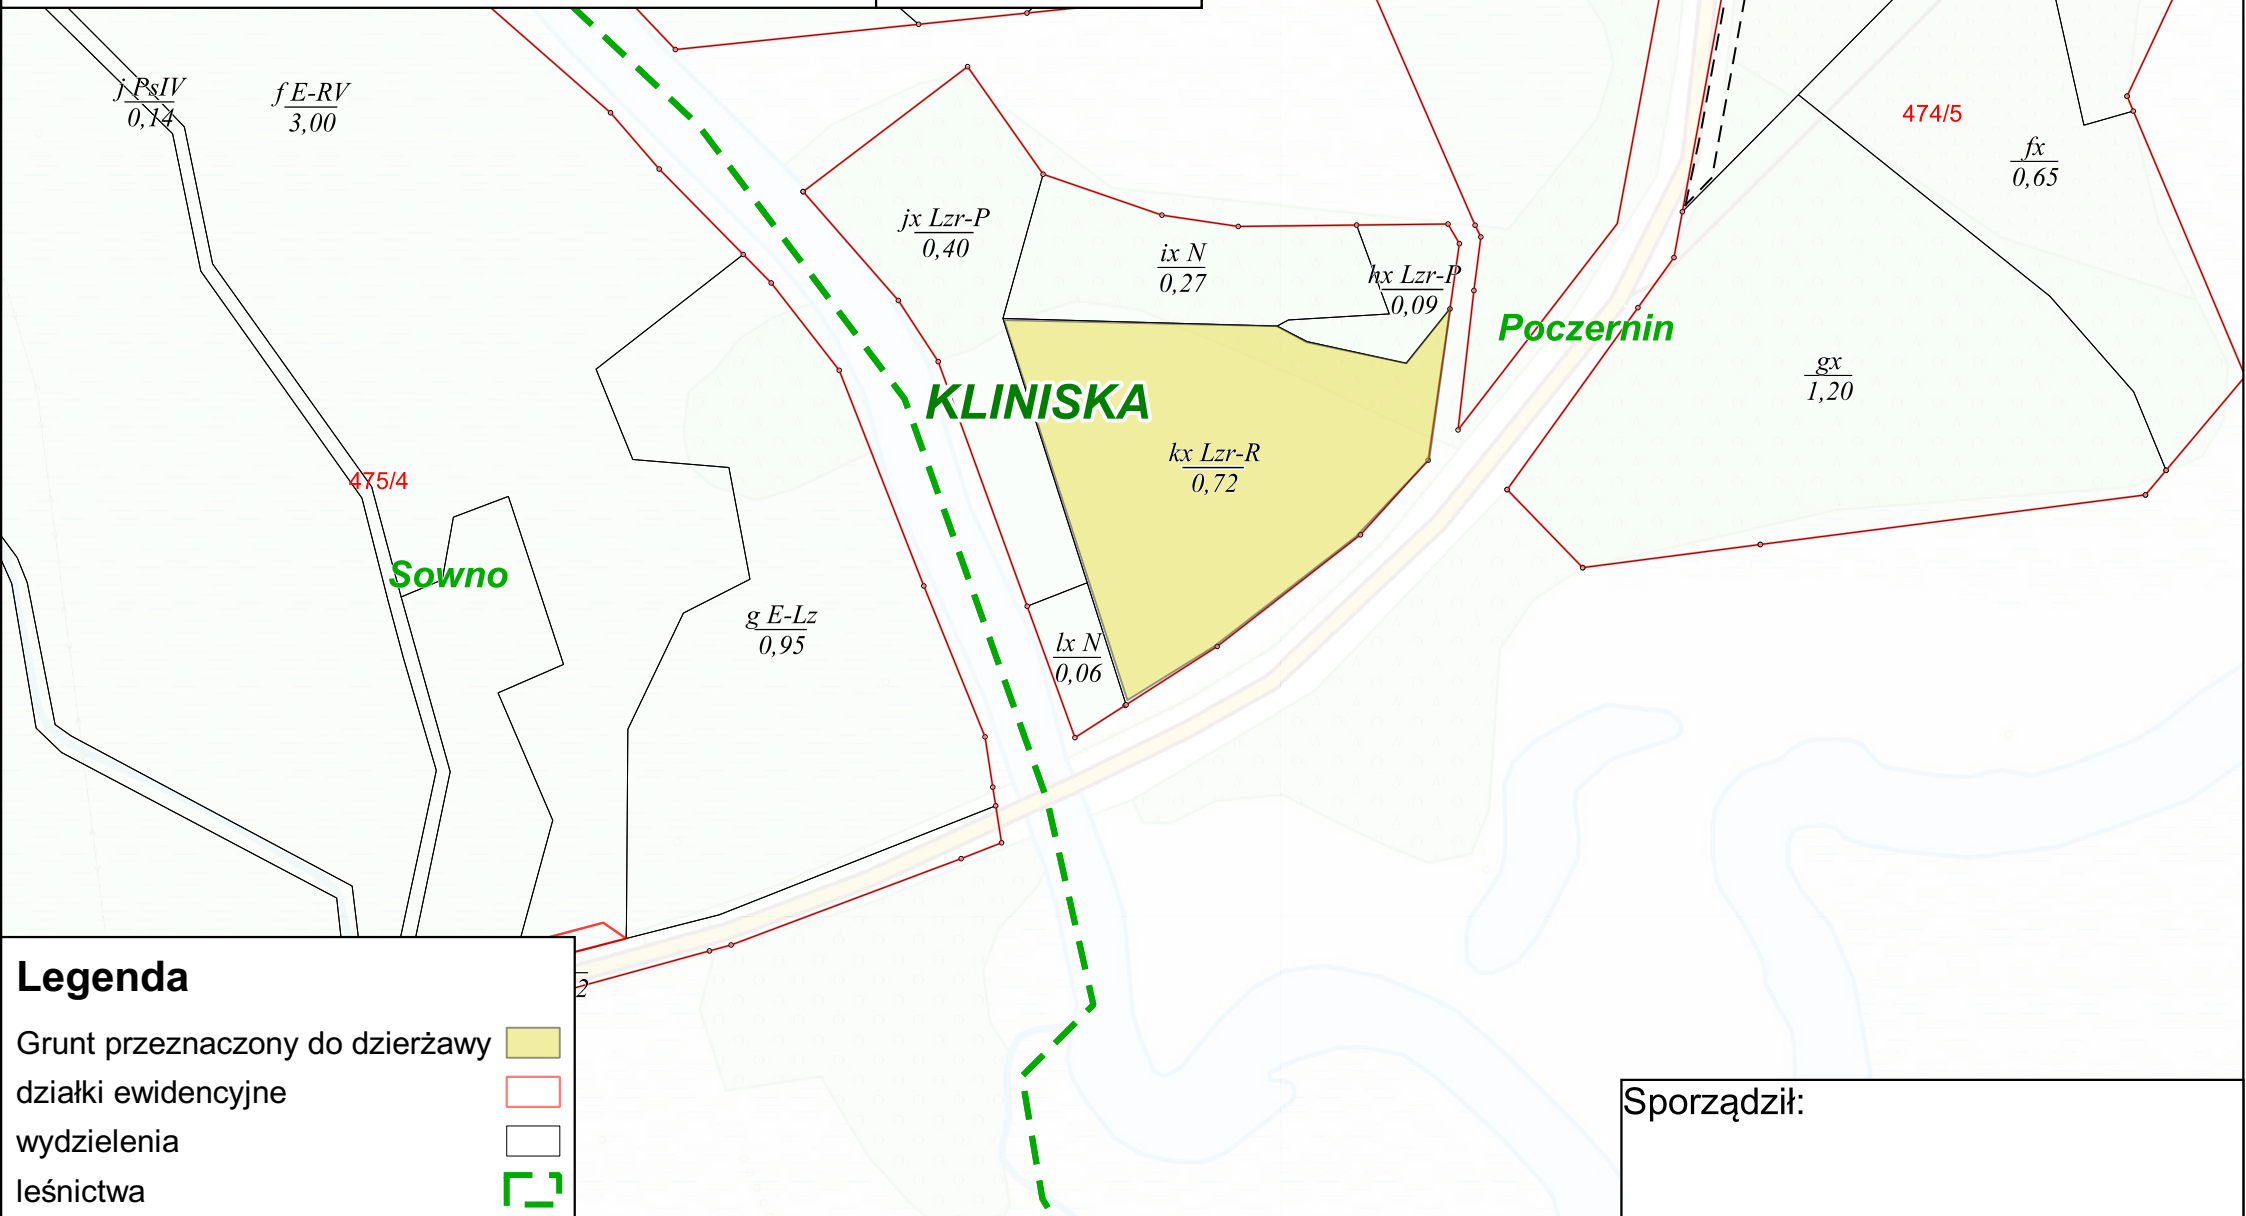

Mapa gospodarczo-przeglądowa

Nadleśnictwo Kliniska

Grunt przeznaczony do dzierżawy.
Dz. ewid. nr 79, obr. ewid. Poczernin

Skala 1:2 000

Załącznik nr 1

Legenda

- Grunt przeznaczony do dzierżawy
- działki ewidencyjne
- wydzialenia
- leśnictwa