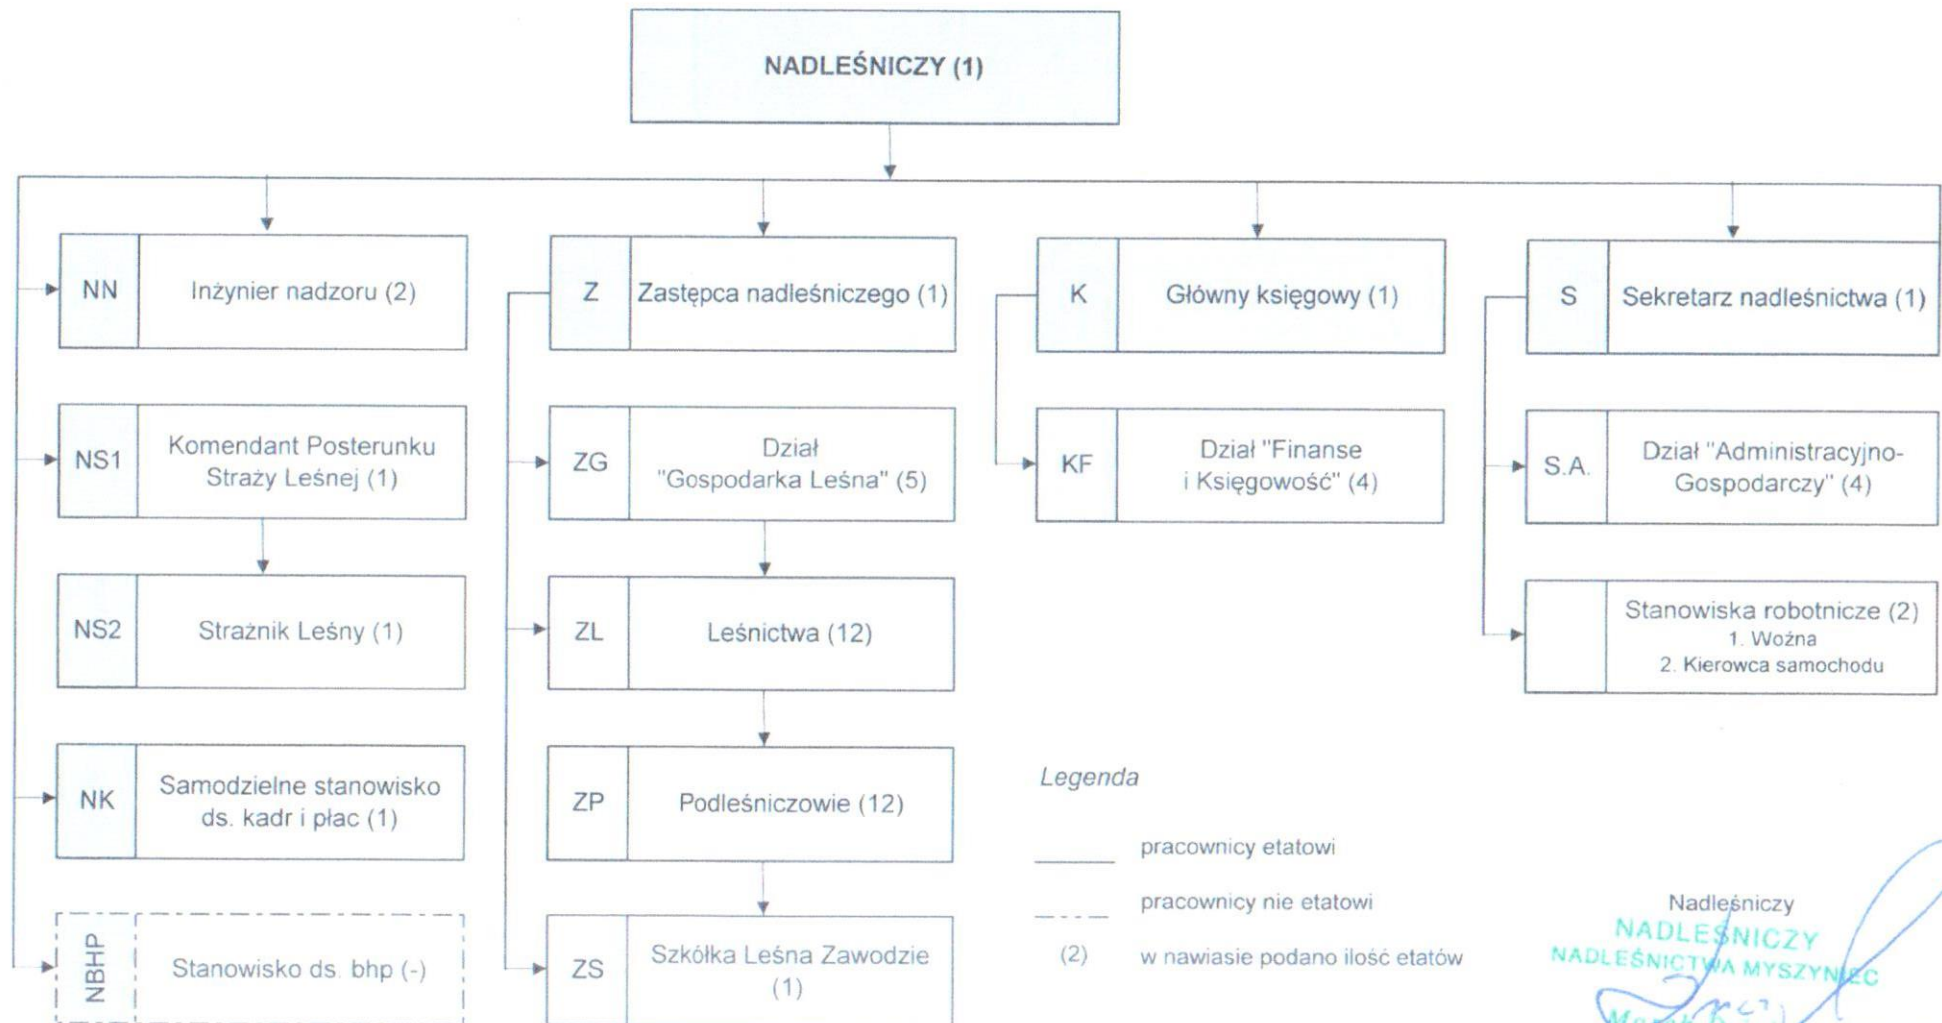

SCHEMAT STRUKTURY ORGANIZACYJNEJ NADLEŚNICTWA MYSZYNIC (49 osób)

Nadleśniczy
NADLEŚNICTWA MYSZYNIC
Marek Dziech