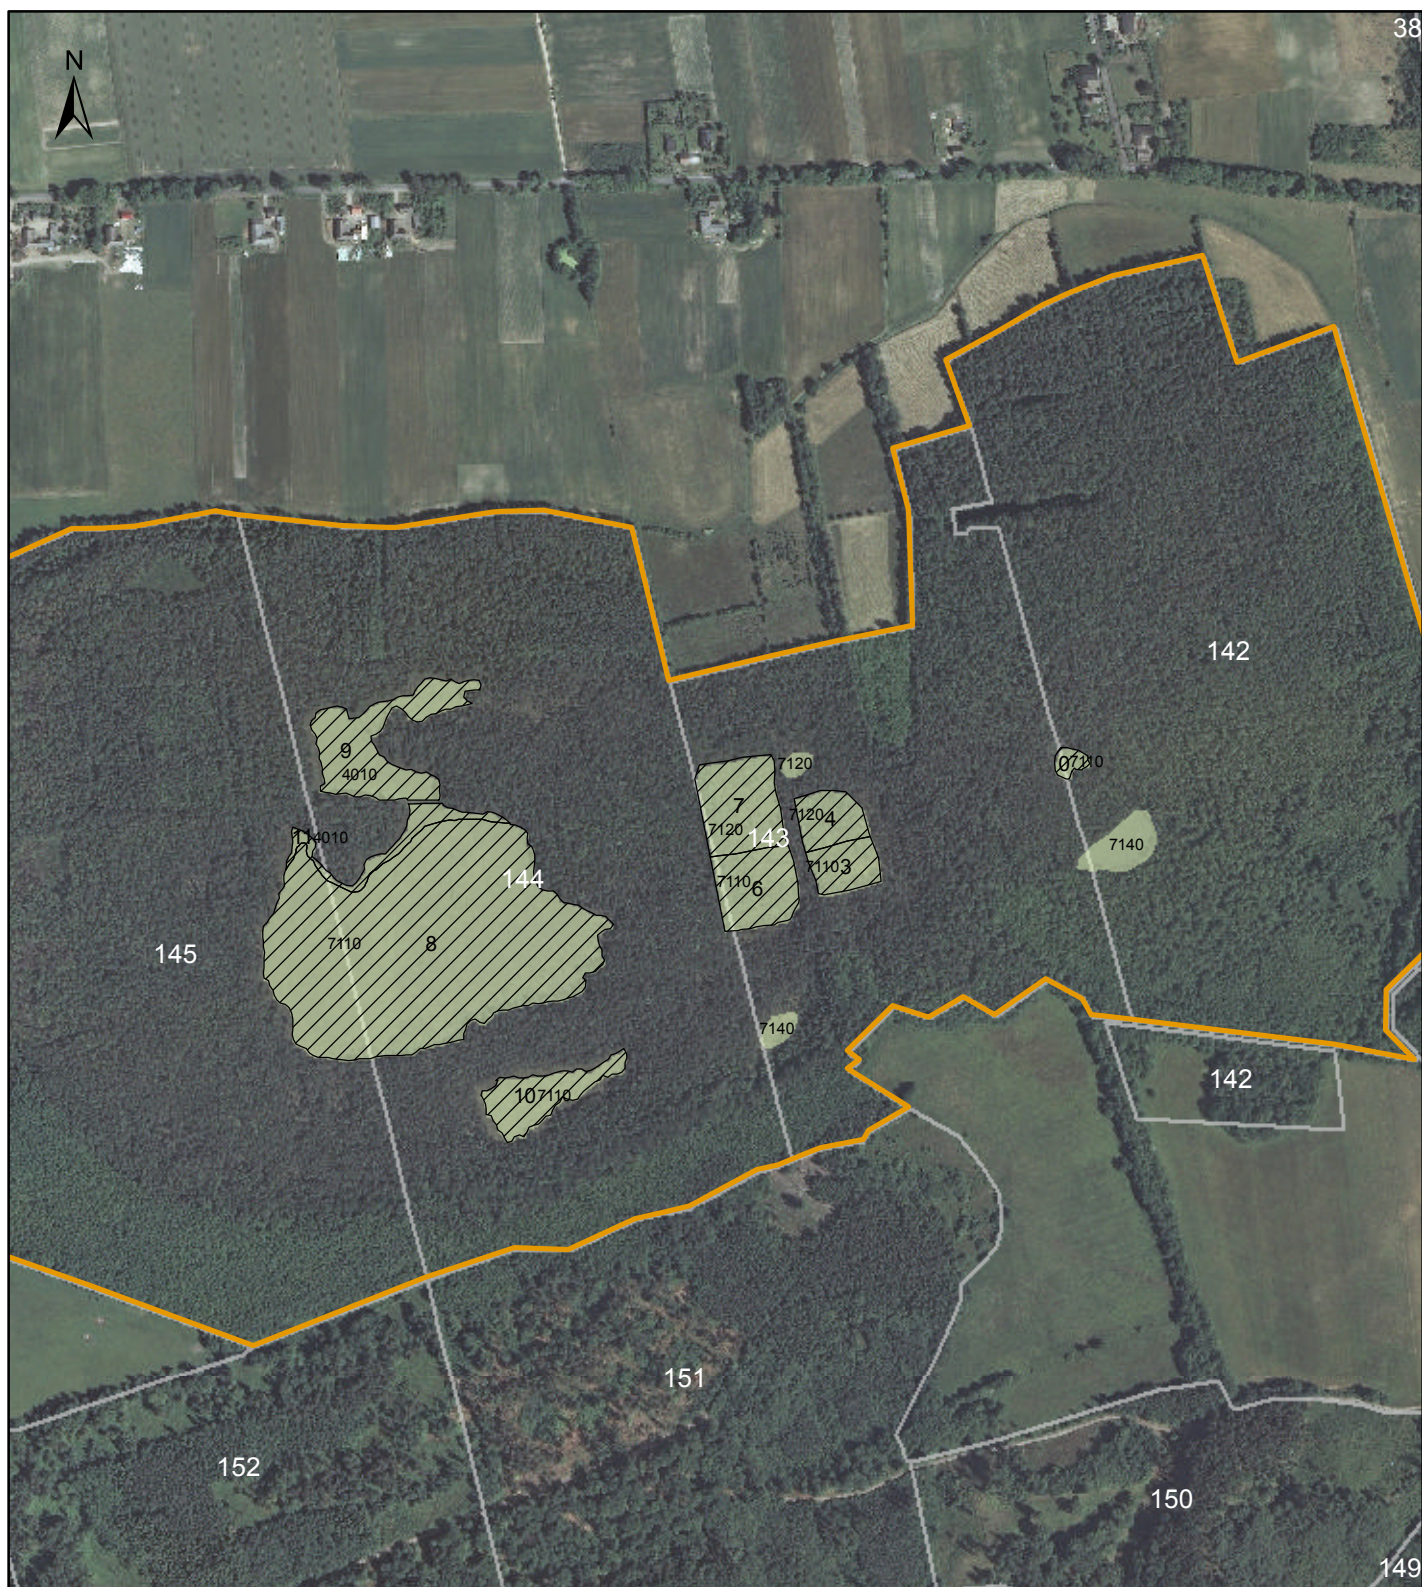

Lokalizacja działań ochronnych w obszarze Natura 2000 Torfowisko Pobłockie PLH220042

Legenda

-  rezerwat przyrody i obszar Natura 2000 Torfowisko Pobłockie
-  oddziały leśne
-  siedliska przyrodnicze
-  biochory objęte działaniami ochrony czynnej

0 0,1 0,2 0,4 km