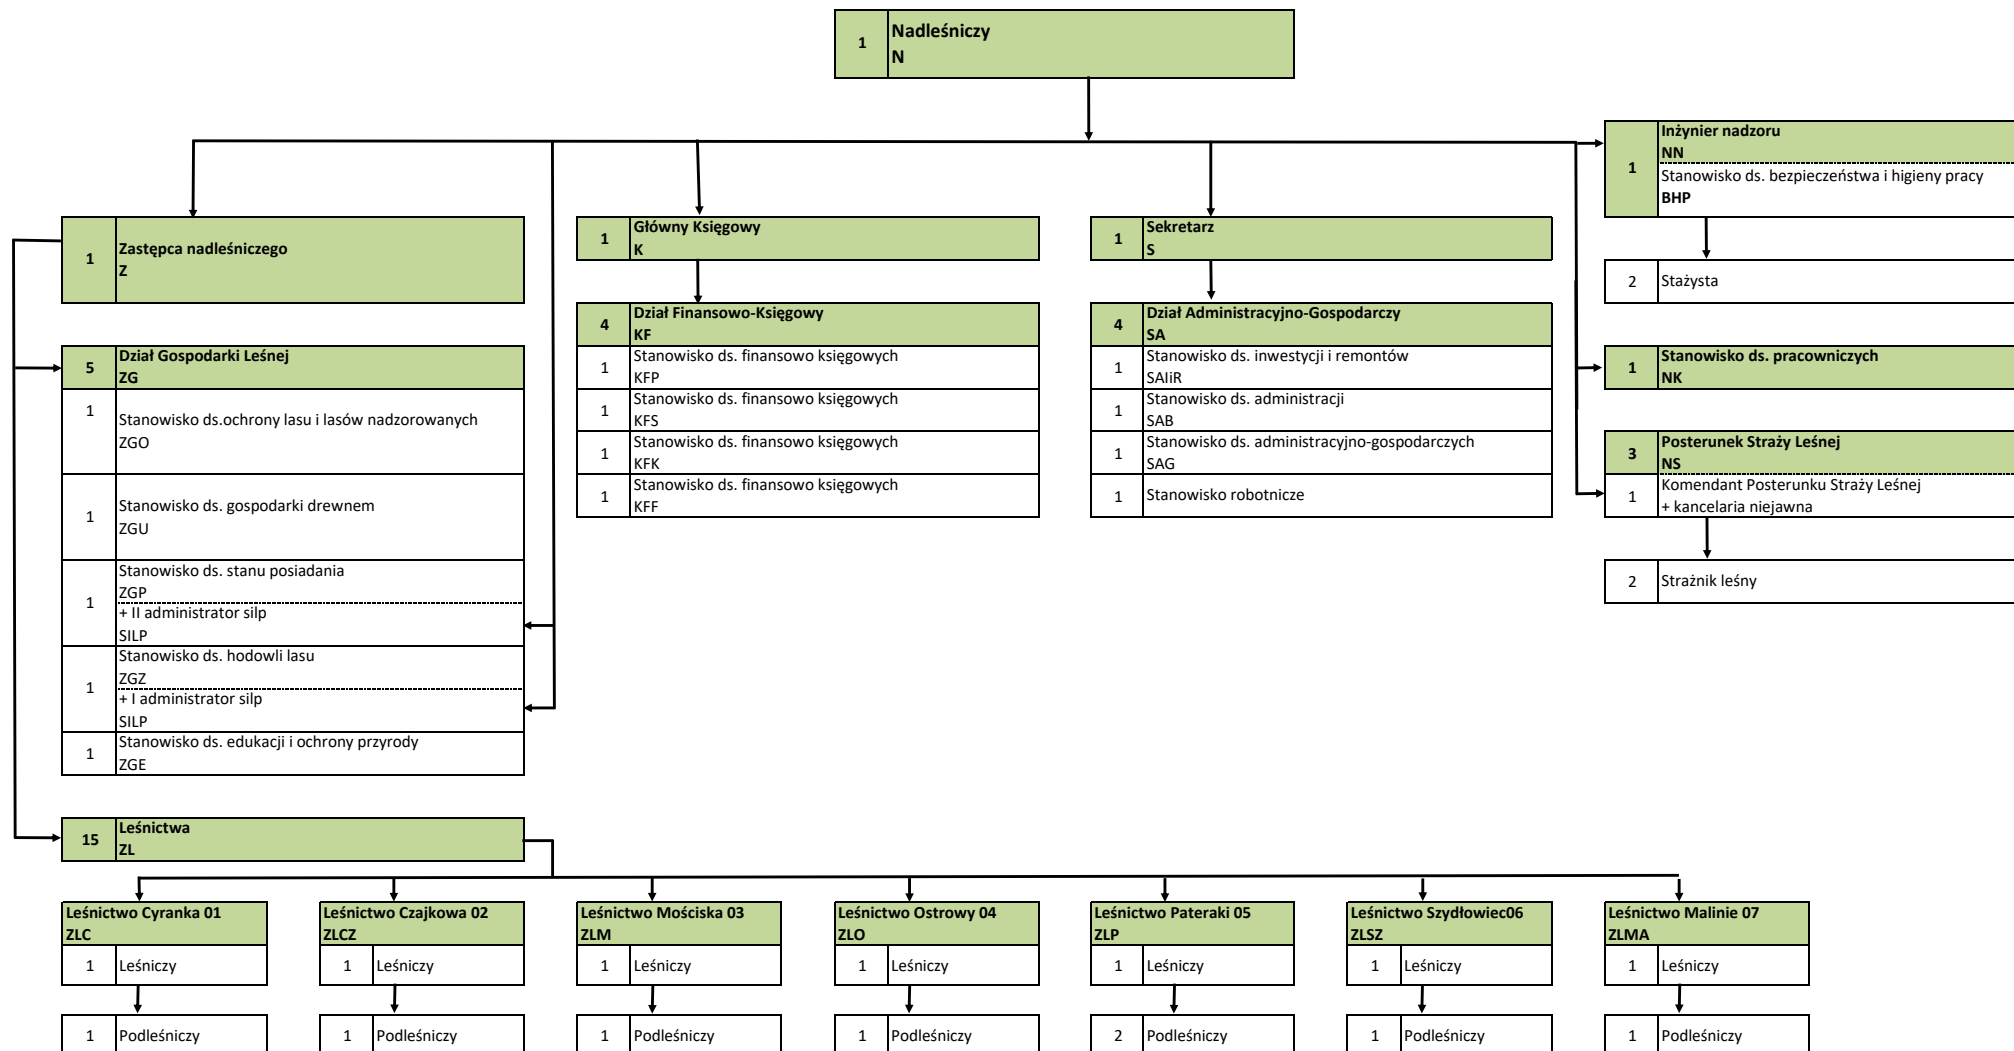

SCHEMAT ORGANIZACYJNY NADLEŚNICTWA MIELEC

Zatwierdził:
Nadleśniczy Nadleśnictwa Mielec
Hubert Sobiczewski