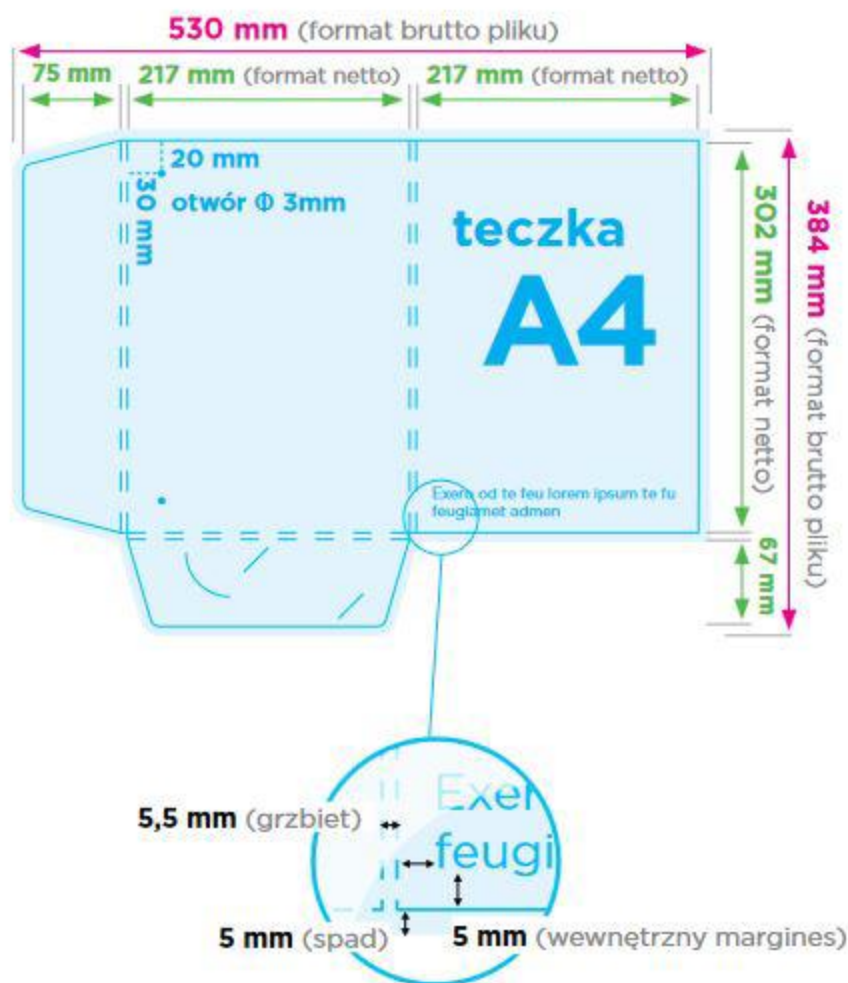

Teczka papierowa - folia mat
rodzaj papieru:kreda mat 350 g
zadruk: jednostronny 4/0
Typ: dwubigowa 5,5 mm
lakierowanie, foliowanie: folia mat
format: A4 (ok. 210 x 297 mm)
Logowanie:
Druk CMYK.

Łączna ilość: 1000 sztuk

Opolski Oddział Regionalny

Agencja Restrukturyzacji
i Modernizacji Rolnictwa