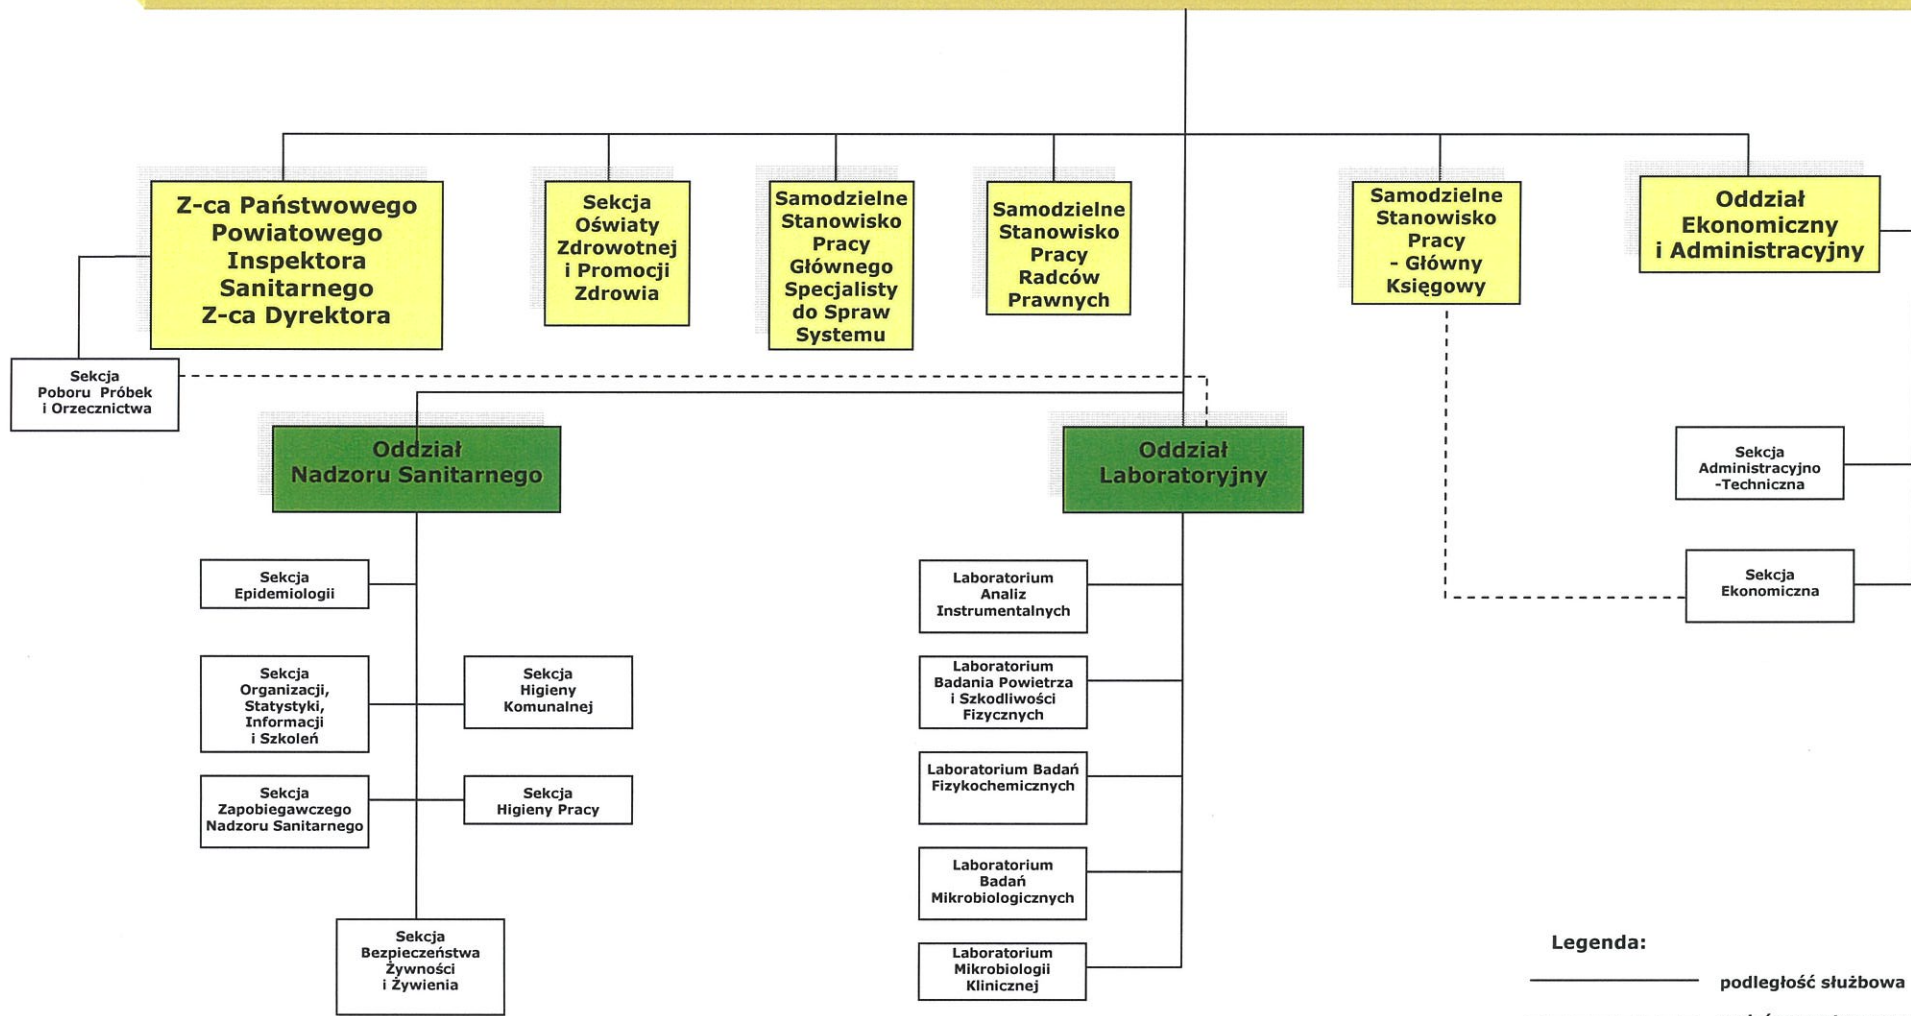

SCHEMAT ORGANIZACYJNY POWIATOWEJ STACJI SANITARNO-EPIDEMIOLOGICZNEJ w JELENIEJ GÓRZE

PAŃSTWOWY POWIATOWY INSPEKTOR SANITARNY
Dyrektor

Legenda:
————— podległość służbowa
- - - - - nadzór merytoryczny