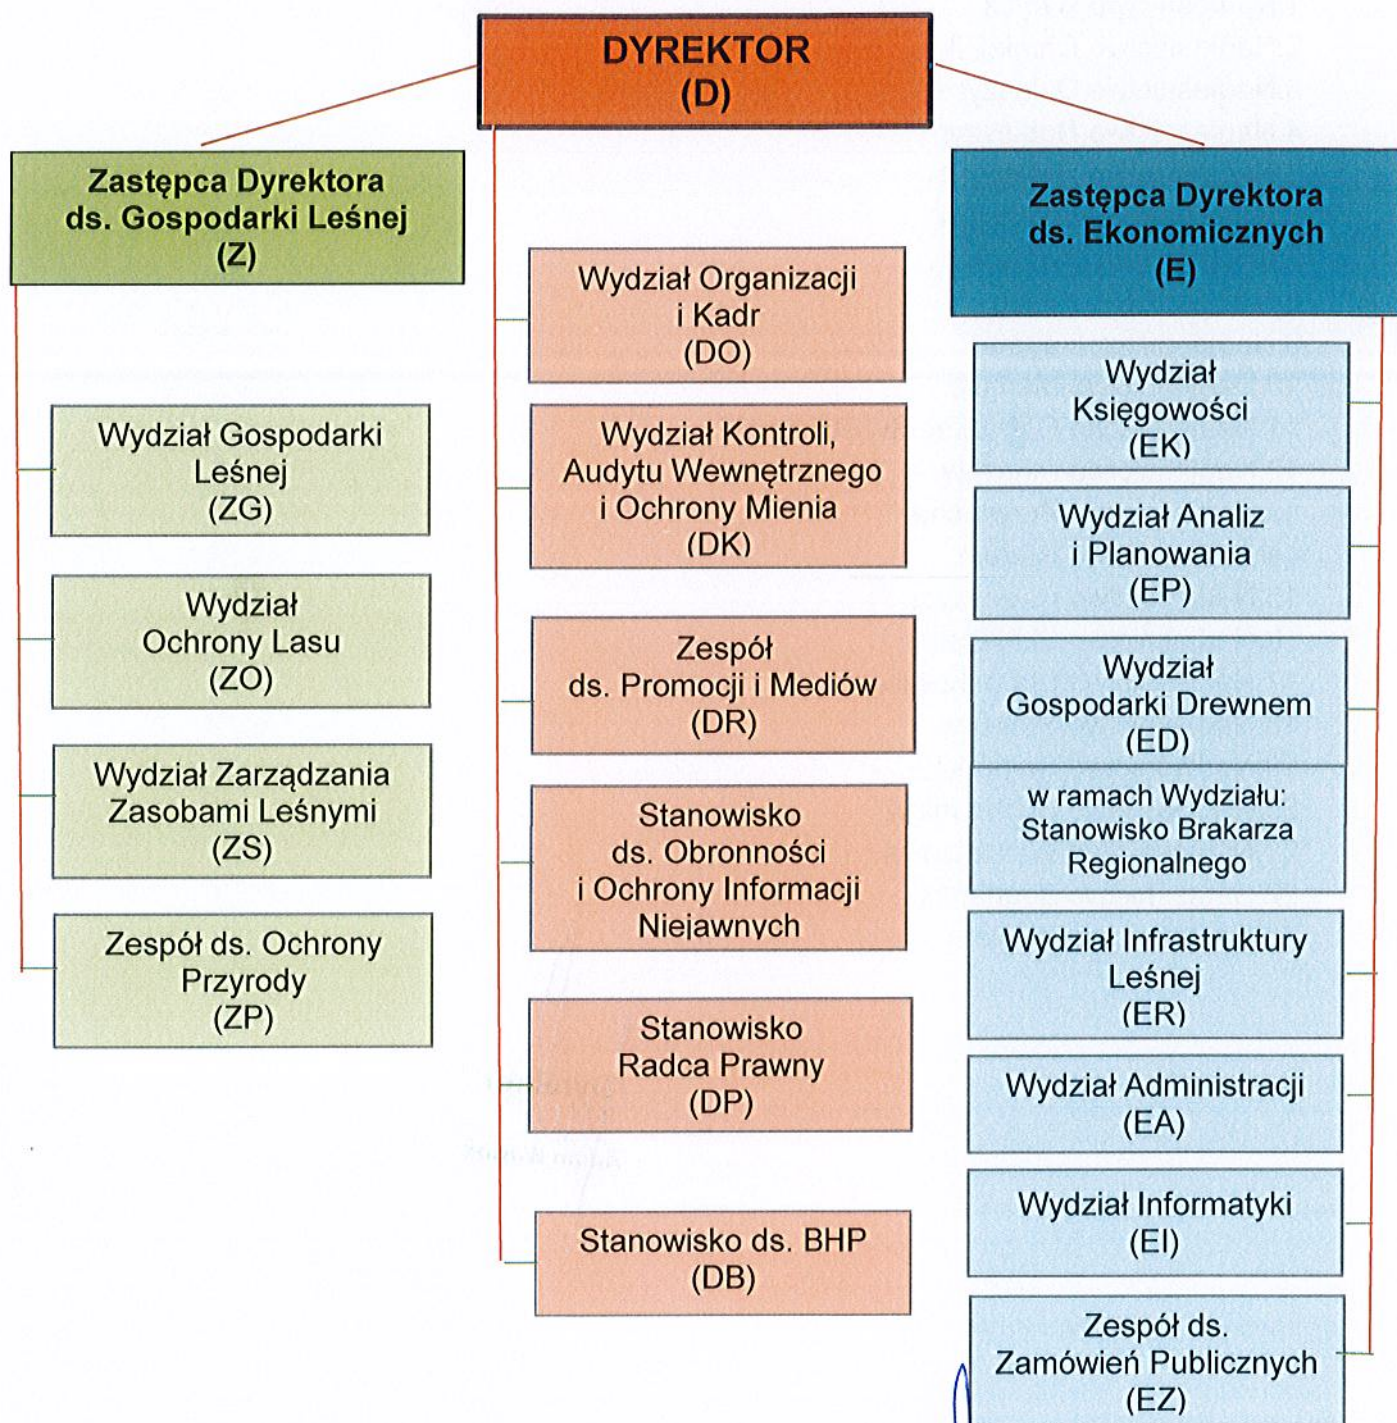

VII. SCHEMAT ORGANIZACYJNY BIURA REGIONALNEJ DYREKCJI LASÓW PAŃSTWOWYCH W RADOMIU

Dyrektor
Adam Wasiak