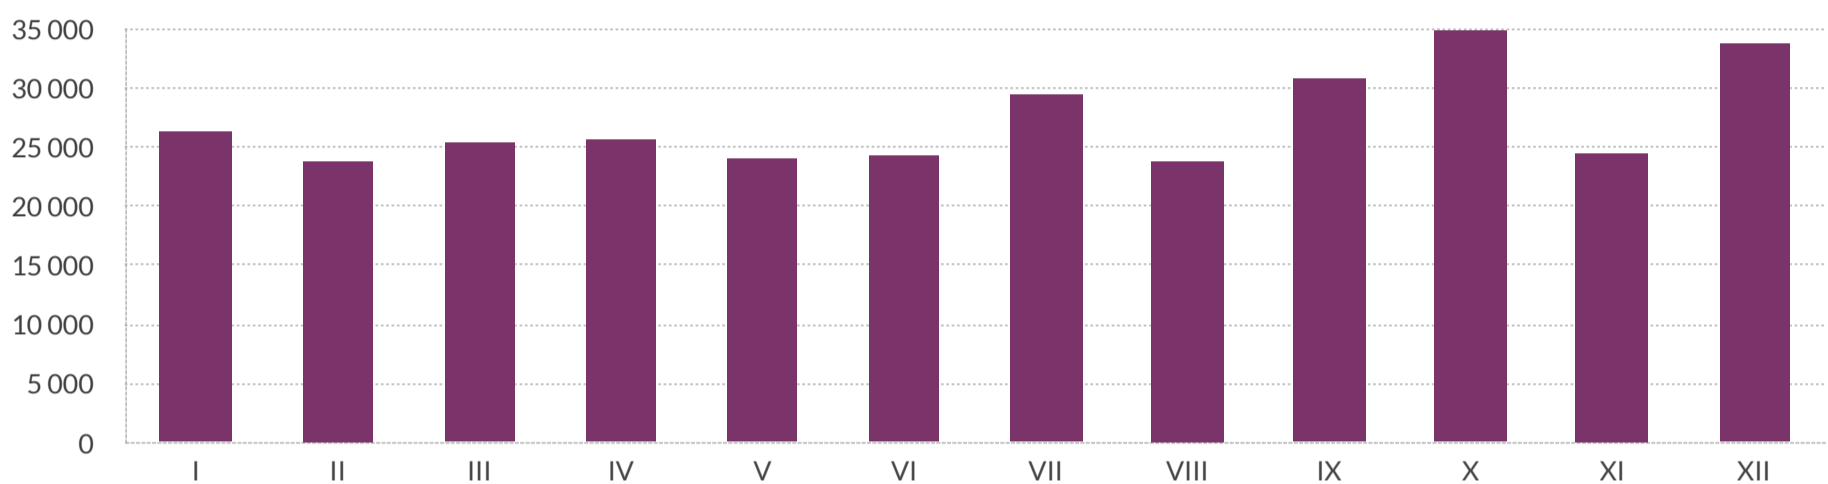

Dokumenty prawa jazdy wydane w Polsce w 2014 r.

Poniższe statystyki przedstawiają liczbę wydanych po raz pierwszy dokumentów prawa jazdy w 2014 r. Dane zawarte w tabelach z poszczególnych miesięcy są przygotowywane w połowie następnego miesiąca (to znaczy na przykład dane za styczeń są przygotowywane w połowie lutego). Statystyki obrazują stan danych z centralnej ewidencji kierowców w dniu ich wykonania i nie są modyfikowane.

Wydane dokumenty prawa jazdy w poszczególnych miesiącach

I	II	III	IV	V	VI	VII	VIII	IX	X	XI	XII
26 228	23 780	25 322	25 528	24 097	24 184	29 457	23 834	30 741	36 930	24 429	33 741

Wydane dokumenty prawa jazdy w podziale na województwa w kolejnych miesiącach

WOJEWÓDZTWO	I	II	III	IV	V	VI	VII	VIII	IX	X	XI	XII
DOLNOŚLĄSKIE	1 946	1 647	1 785	1 811	1 717	1 674	2 070	1 703	2 073	2 523	1 583	2 147
KUJAWSKO-POMORSKIE	1 251	1 227	1 306	1 457	1 355	1 308	1 597	1 187	1 579	1 991	1 442	1 956
LUBELSKIE	1 591	1 536	1 616	1 589	1 421	1 557	2 131	1 688	2 025	2 548	1 677	2 173
LUBUSKIE	710	682	745	691	658	640	760	668	793	954	636	907
ŁÓDZKIE	1 370	1 603	1 630	1 630	1 492	1 615	2 059	1 684	2 097	2 605	1 694	2 218
MAŁOPOLSKIE	2 546	2 072	2 214	2 354	2 194	2 259	2 568	1 968	2 670	3 582	2 273	3 042
MAZOWIECKIE	3 380	2 671	3 018	3 234	2 878	2 848	3 622	3 218	4 321	5 259	3 169	4 410
OPOLSKIE	724	655	638	698	643	655	778	547	664	638	551	767
PODKARPACKIE	1 745	1 607	1 725	1 677	1 604	1 722	2 065	1 736	2 236	2 333	1 698	2 299
PODLASKIE	838	747	875	837	819	929	1 187	967	1 154	1 203	736	1 091
POMORSKIE	1 541	1 399	1 537	1 464	1 433	1 459	1 538	1 242	1 730	2 165	1 391	2 326
ŚLĄSKIE	2 933	2 898	3 055	3 028	2 604	2 432	2 885	2 167	3 053	4 040	2 704	3 749
ŚWIĘTOKRZYSKIE	925	908	933	888	995	894	1 112	860	1 020	1 262	953	1 089
WARMIŃSKO-MAZURSKIE	884	792	827	895	981	1 001	1 222	1 066	1 359	1 487	954	1 398
WIELKOPOLSKIE	2 752	2 360	2 457	2 308	2 342	2 194	2 822	2 277	2 914	3 192	2 119	2 923
ZACHODNIOPOMORSKIE	1 092	976	961	967	961	997	1 041	856	1 053	1 148	849	1 246