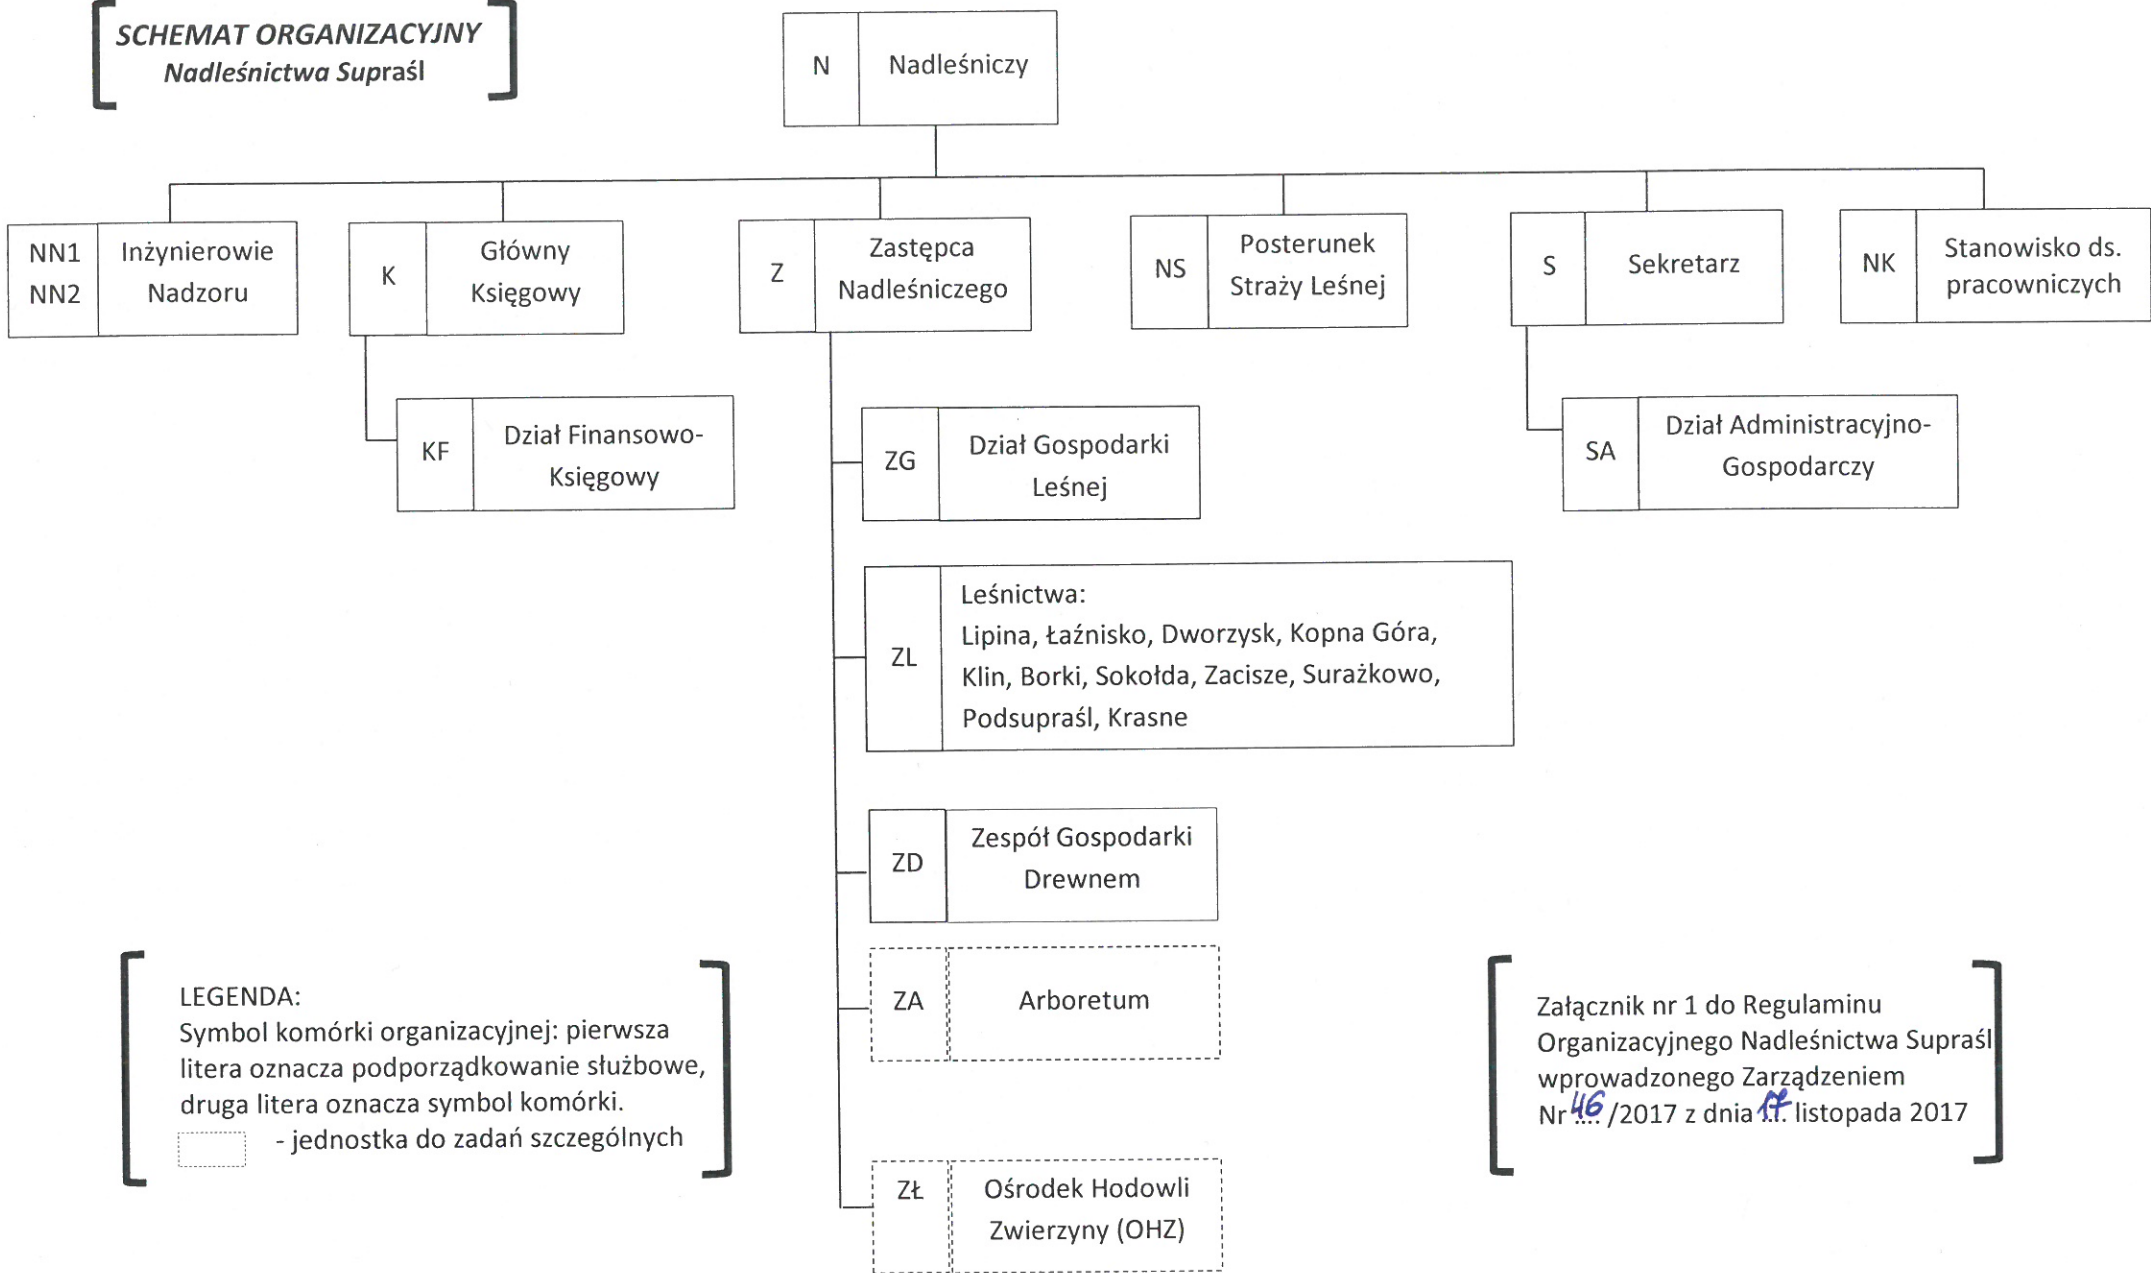

SCHEMAT ORGANIZACYJNY
Nadleśnictwa Supraśl

LEGENDA:

Symbol komórki organizacyjnej: pierwsza litera oznacza podporządkowanie służbowe, druga litera oznacza symbol komórki.

☐ - jednostka do zadań szczególnych

Załącznik nr 1 do Regulaminu Organizacyjnego Nadleśnictwa Supraśl wprowadzonego Zarządzeniem Nr 46/2017 z dnia 17 listopada 2017

NADLEŚNICZY
[Signature]
mgr inż. Bartosz Michał Bazela

Opiniuje pod względem formalno-prawnym
RADCA PRAWNY