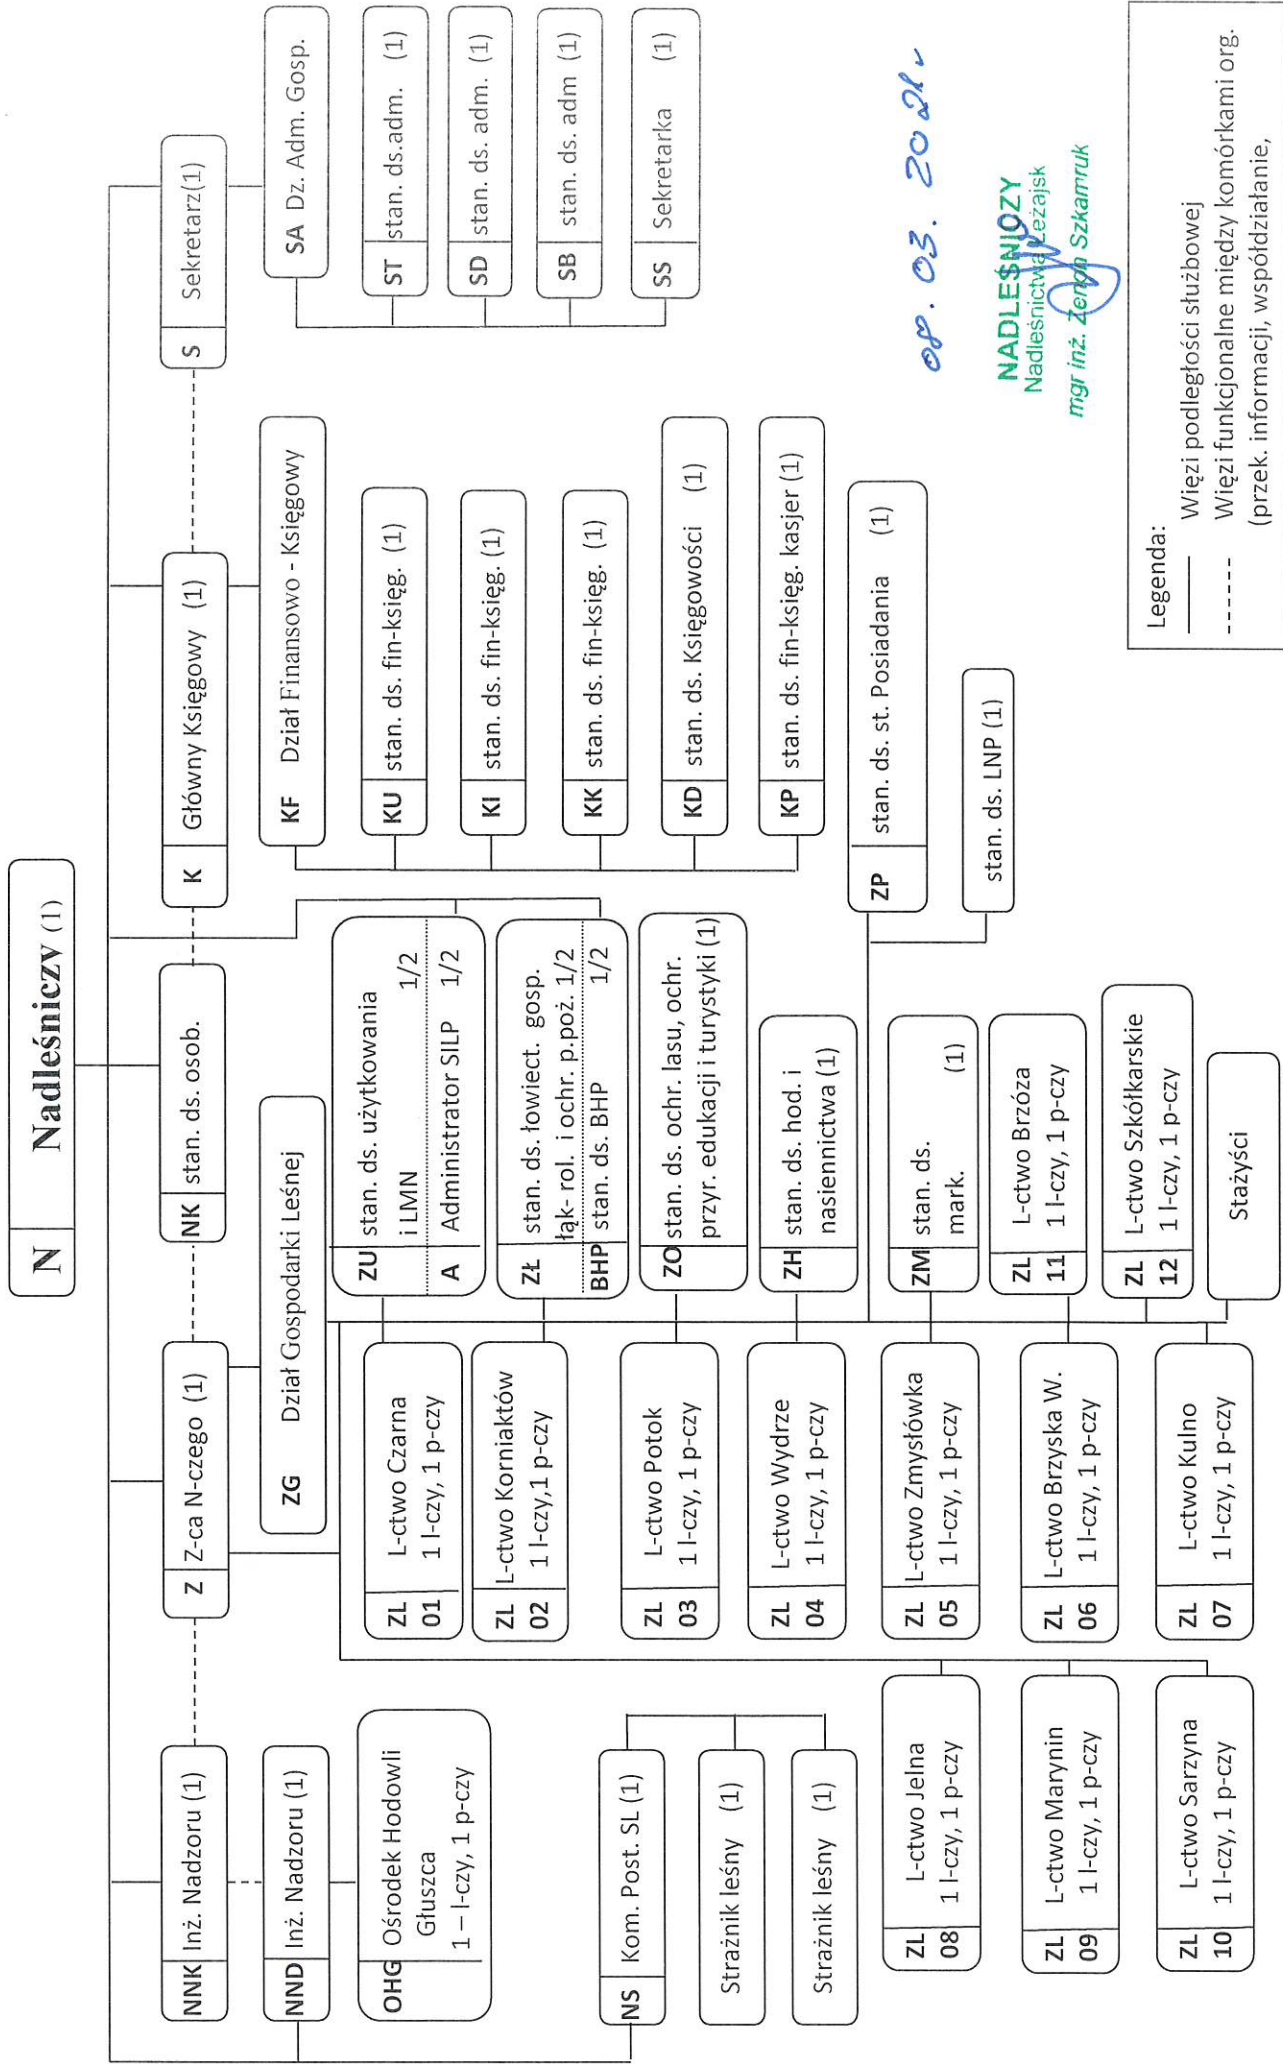

SCHEMAT ORGANIZACYJNY NADLEŚNICTWA LEŻAJSK

op. 03. 2021

NADLEŚNICTWO
Nadleśnictwo Leżajsk
mgr inż. Zdzisław Szkamruk

Legenda:
 — Więzy podległości służbowej
 - - - - - Więzy funkcjonalne między komórkami org. (przek. informacji, współdziałanie)