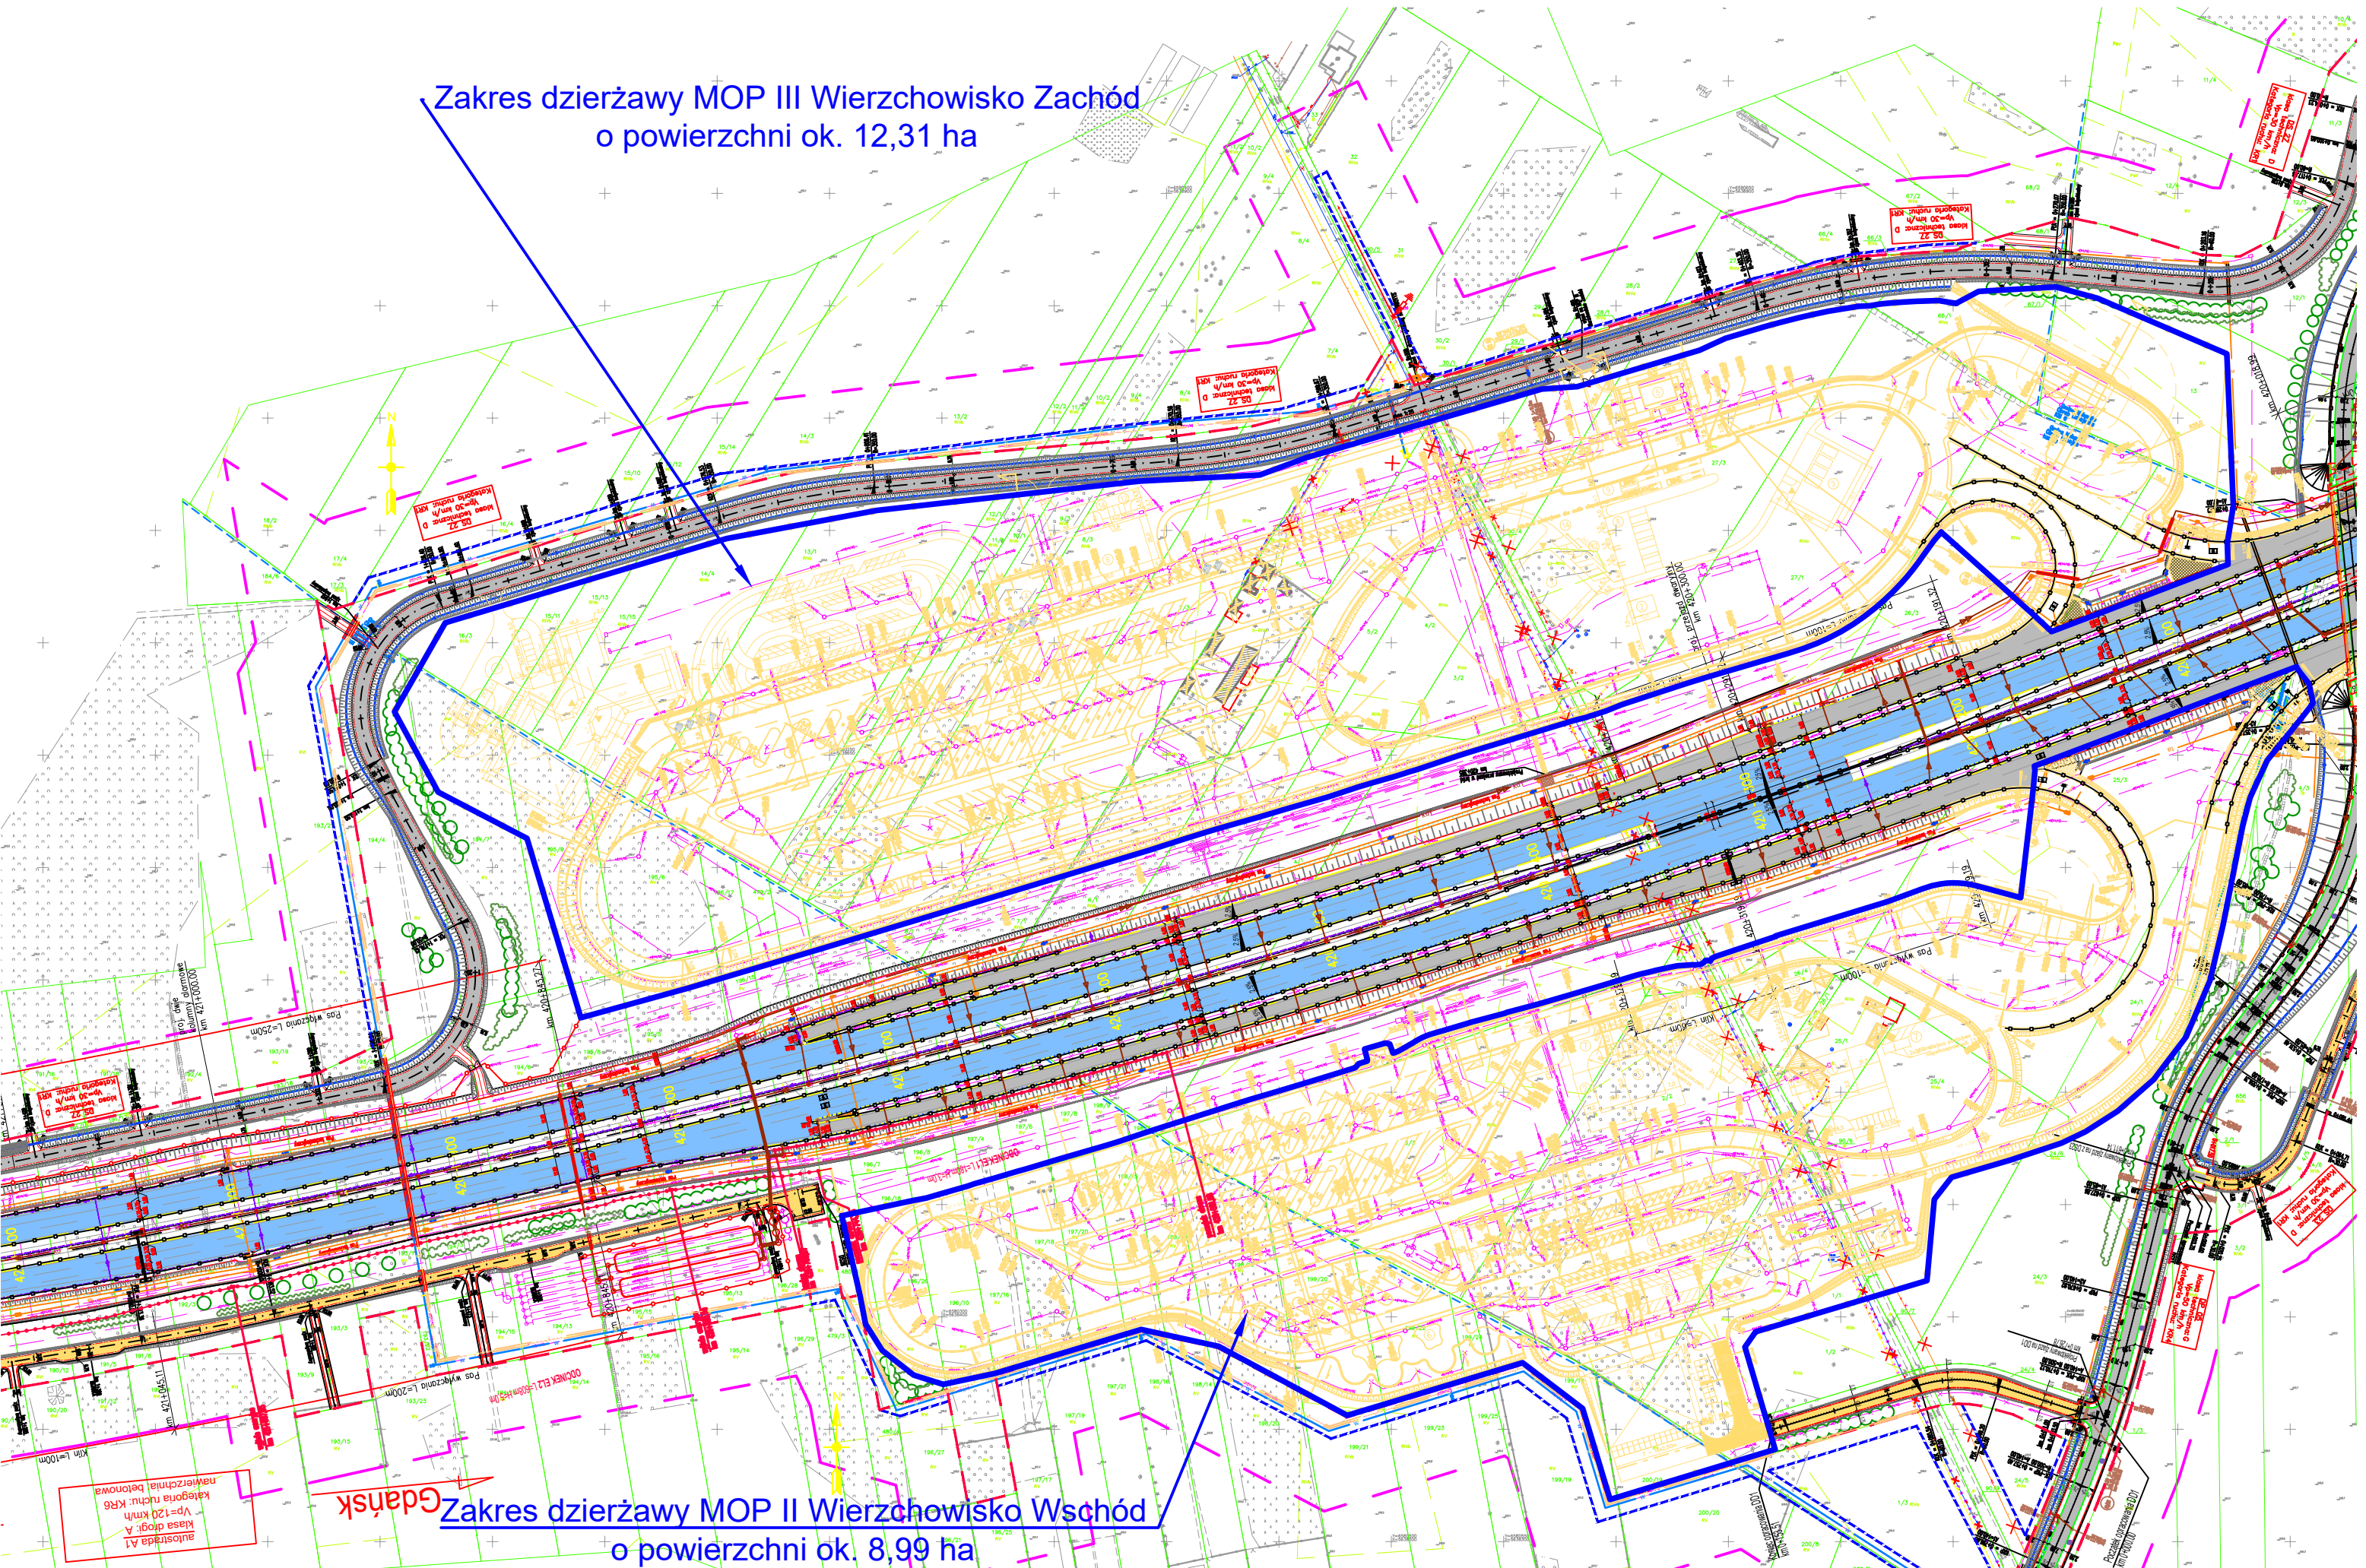

Zakres dzierżawy MOP III Wierzchowisko Zachód
o powierzchni ok. 12,31 ha

Zakres dzierżawy MOP II Wierzchowisko Wschód
o powierzchni ok. 8,99 ha

Gdańsk