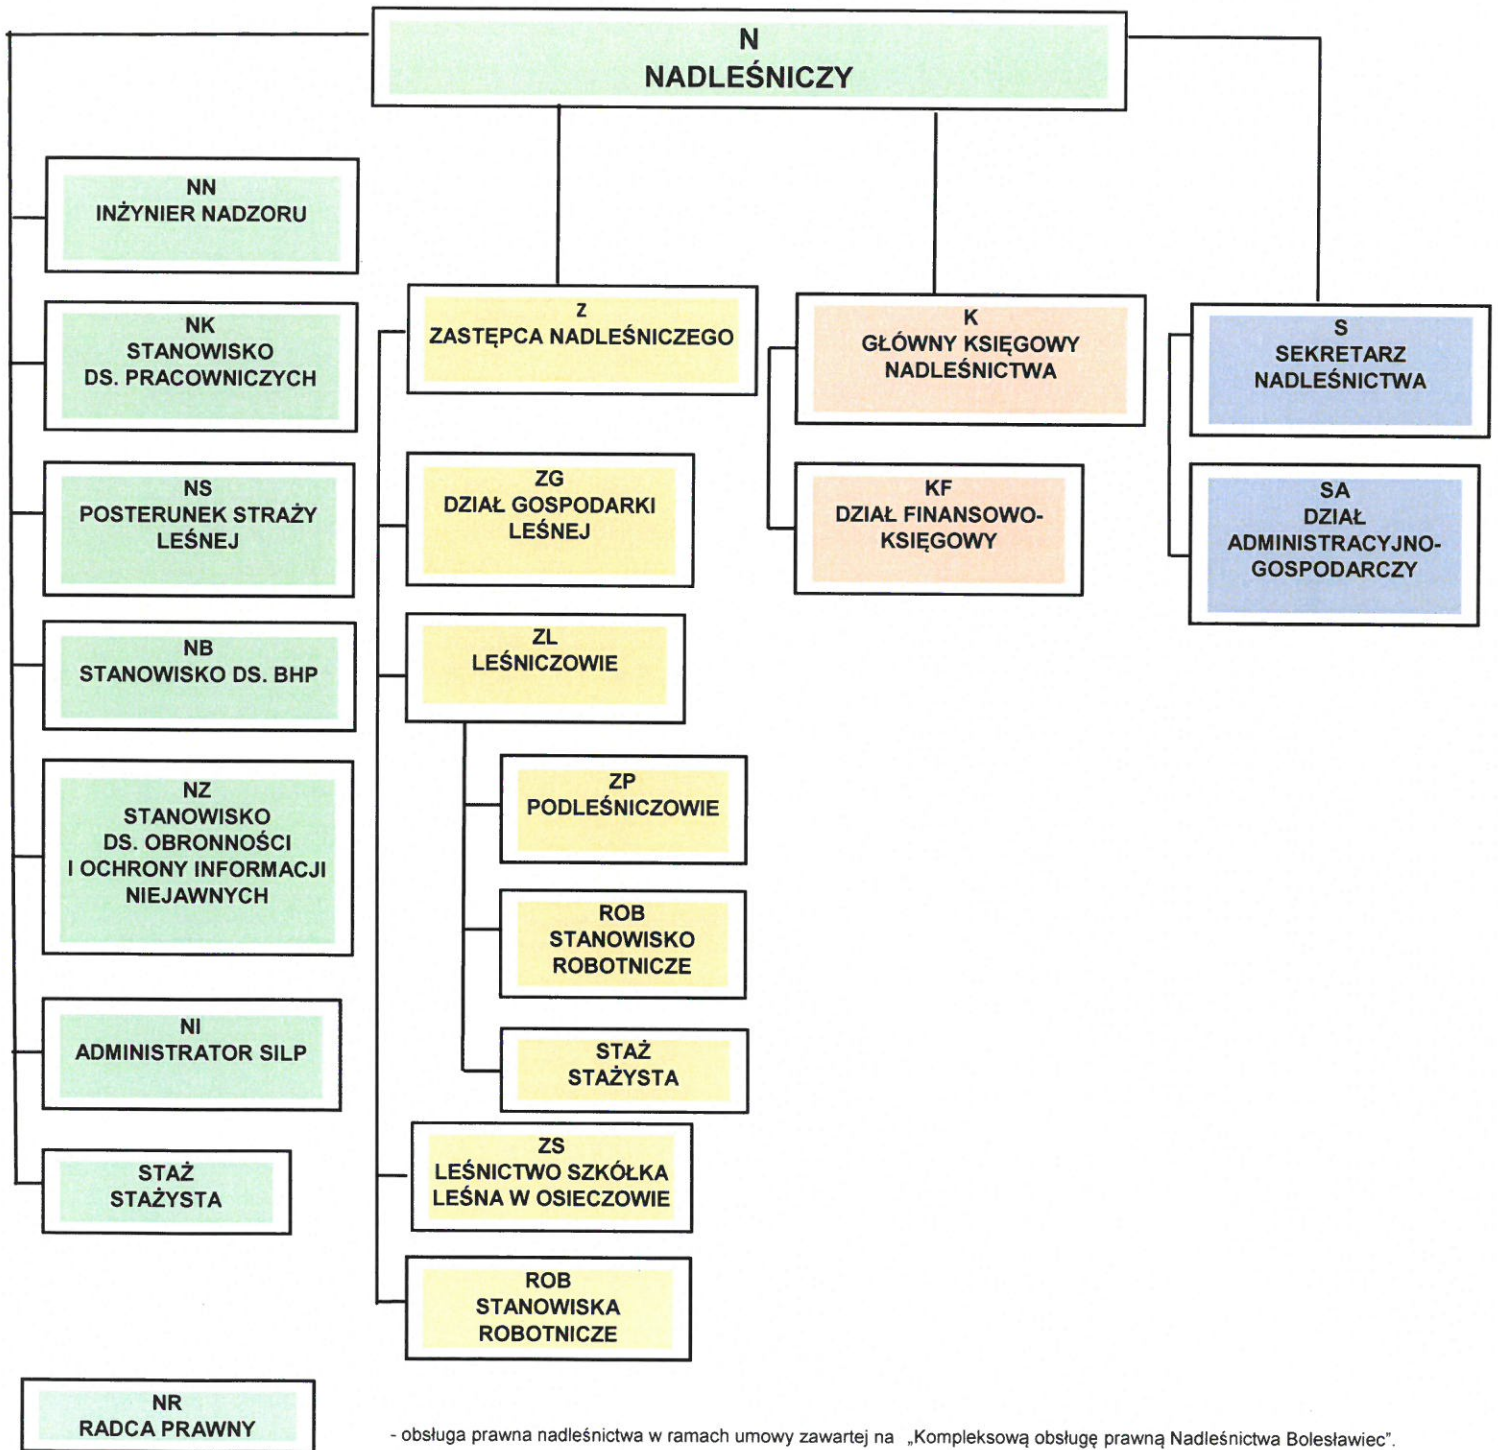

Schemat organizacyjny Nadleśnictwa Bolesławiec

Schemat organizacyjny Nadleśnictwa Bolesławiec – aktualizacja 01.01.2023 r.

ZATWIERDZAM

NADLEŚNICZY

Arkadiusz Sudol