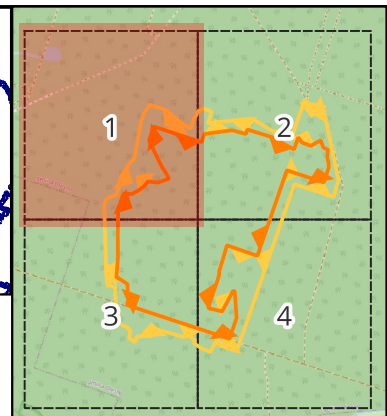

Przebieg granicy rezerwatu przyrody „Osieczyńskie Modrzewie” - Arkusz 1 z 4

Legenda

-  Granice rezerwatu przyrody
-  Granice otuliny rezerwatu przyrody
-  Działki ewidencyjne
- Byczyna** Nazwy gmin
- Uszyce** Nazwy obrębów ewidencyjnych

- Granice działek ewidencyjnych: Główny Urząd Geodezji i Kartografii (III 2024)
- Ortofotomapa: Główny Urząd Geodezji i Kartografii, usługa przeglądania (7 VIII 2024)
- Mapa podkładowa podglądu: OpenStreetMap, usługa przeglądania (7 VIII 2024)
Sporządzono w układzie współrzędnych: PL-1992

Przebieg granicy rezerwatu przyrody „Osieczyńskie Modrzewie” - Arkusz 2 z 4

Legenda

-  Granice rezerwatu przyrody
-  Granice otuliny rezerwatu przyrody
-  Działki ewidencyjne
- Byczyna** Nazwy gmin
- Uszyce** Nazwy obrębów ewidencyjnych

Przebieg granicy rezerwatu przyrody „Osieczyńskie Modrzewie” - Arkusz 4 z 4

Legenda

-  Granice rezerwatu przyrody
-  Granice otuliny rezerwatu przyrody
-  Działki ewidencyjne
- Byczyna** Nazwy gmin
- Uszyce** Nazwy obrębów ewidencyjnych