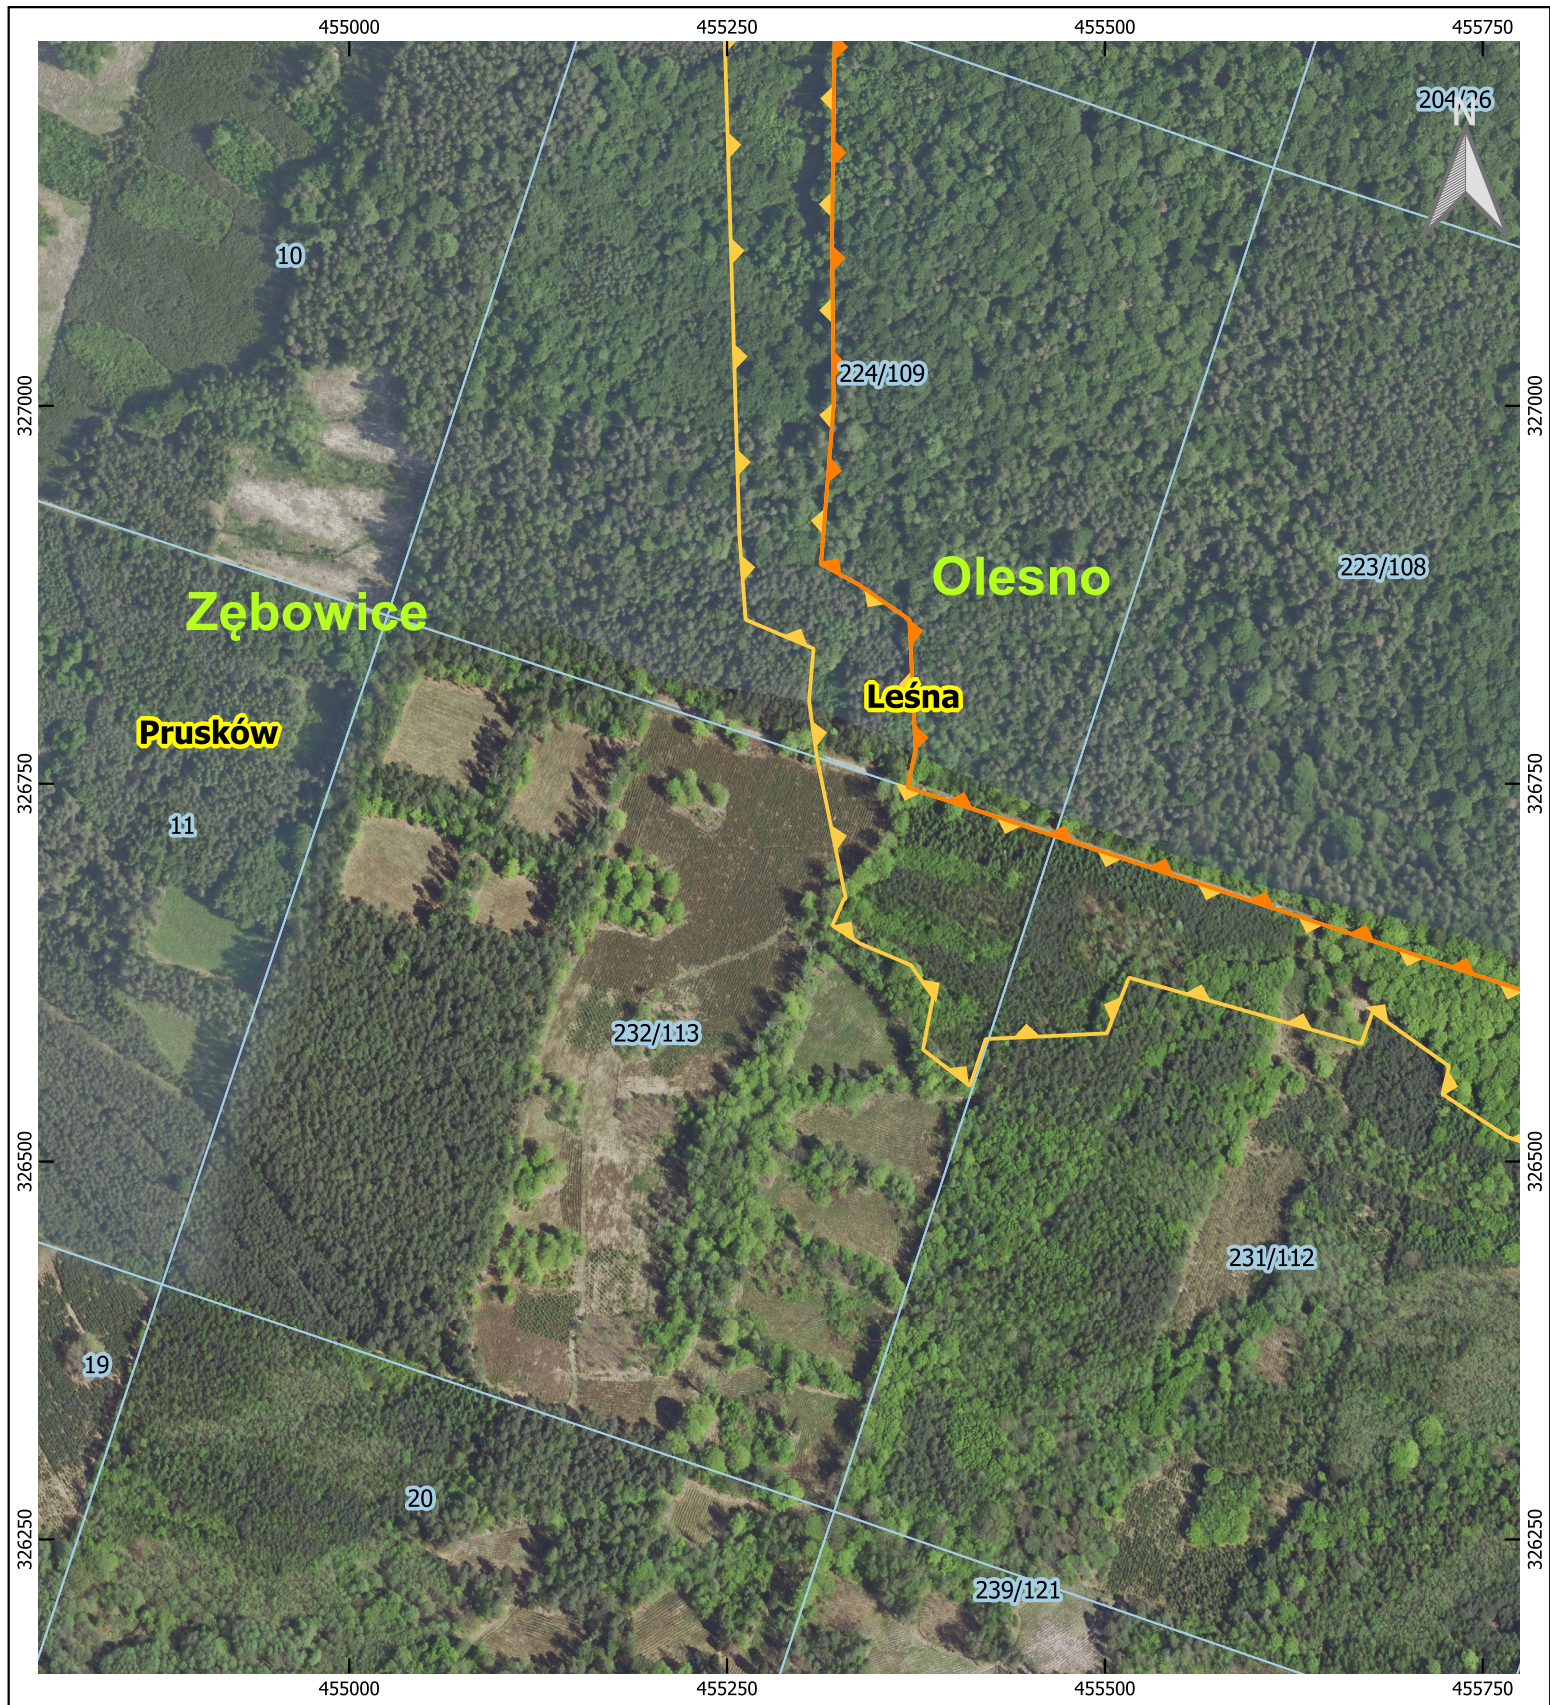

Przebieg granicy rezerwatu przyrody „Osieczyńskie Modrzewie” - Arkusz 2 z 4

Legenda

-  Granice rezerwatu przyrody
-  Granice otuliny rezerwatu przyrody
-  Działki ewidencyjne
- Byczyna** Nazwy gmin
- Uszyce** Nazwy obrębów ewidencyjnych

Przebieg granicy rezerwatu przyrody „Osieczyńskie Modrzewie” - Arkusz 3 z 4

Legenda

-  Granice rezerwatu przyrody
-  Granice otuliny rezerwatu przyrody
-  Działki ewidencyjne
- Byczyna** Nazwy gmin
- Uszyce** Nazwy obrębów ewidencyjnych