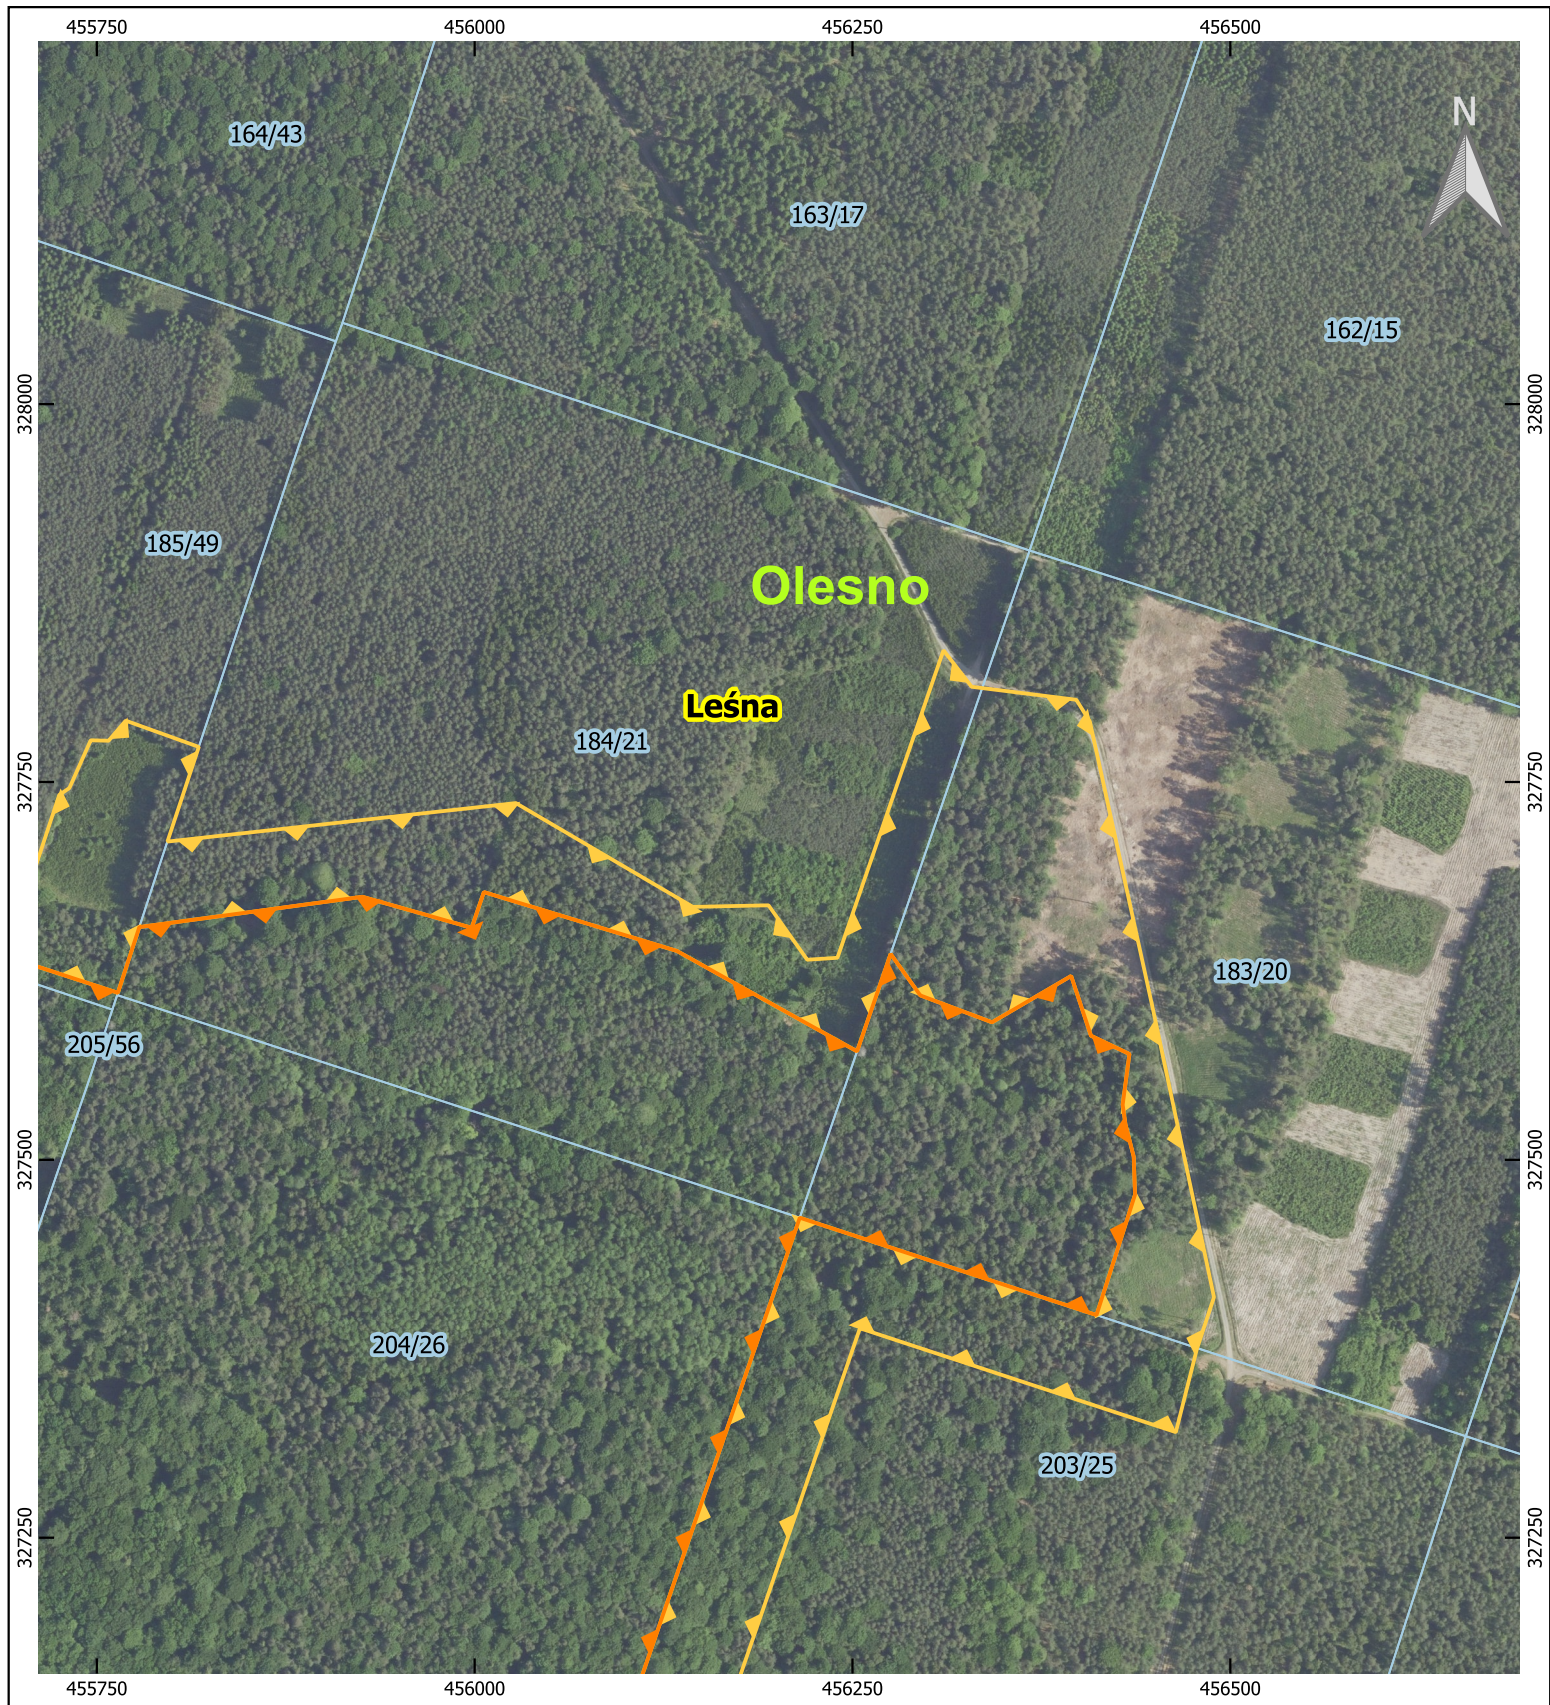

Przebieg granicy rezerwatu przyrody „Osieczyńskie Modrzewie” - Arkusz 1 z 4

Legenda

-  Granice rezerwatu przyrody
-  Granice otuliny rezerwatu przyrody
-  Działki ewidencyjne
- Byczyna** Nazwy gmin
- Uszyce** Nazwy obrębów ewidencyjnych

- Granice działek ewidencyjnych: Główny Urząd Geodezji i Kartografii (III 2024)
- Ortofotomapa: Główny Urząd Geodezji i Kartografii, usługa przeglądania (7 VIII 2024)
- Mapa podkładowa podglądu: OpenStreetMap, usługa przeglądania (7 VIII 2024)
Sporządzono w układzie współrzędnych: PL-1992

Przebieg granicy rezerwatu przyrody „Osieczyńskie Modrzewie” - Arkusz 2 z 4

Legenda

-  Granice rezerwatu przyrody
-  Granice otuliny rezerwatu przyrody
-  Działki ewidencyjne
- Byczyna** Nazwy gmin
- Uszyce** Nazwy obrębów ewidencyjnych

Przebieg granicy rezerwatu przyrody „Osieczyńskie Modrzewie” - Arkusz 3 z 4

Legenda

-  Granice rezerwatu przyrody
-  Granice otuliny rezerwatu przyrody
-  Działki ewidencyjne
- Byczyna** Nazwy gmin
- Uszyce** Nazwy obrębów ewidencyjnych