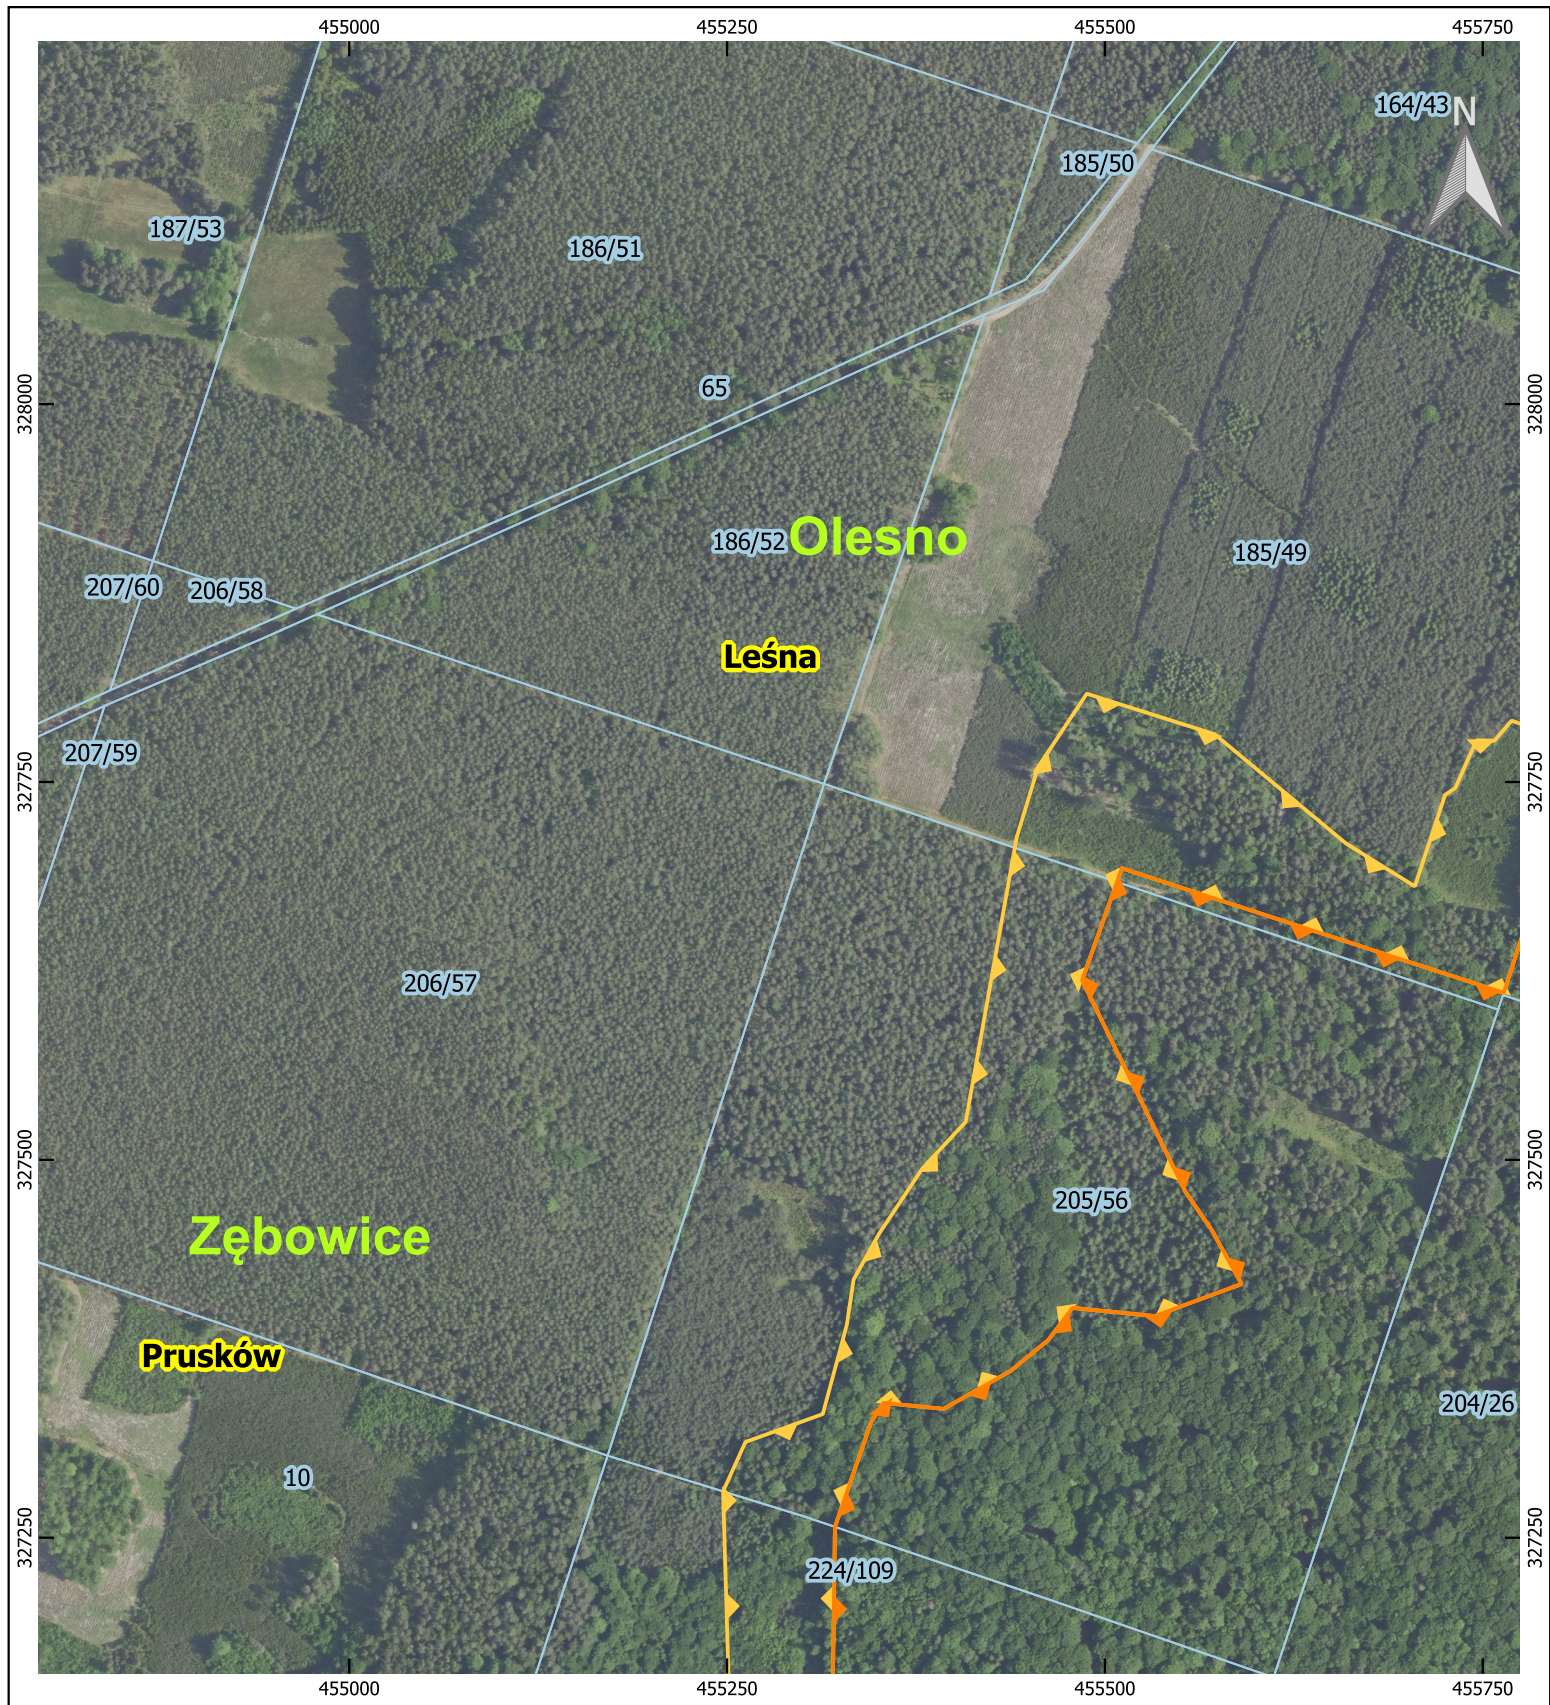

Przebieg granicy rezerwatu przyrody „Osieczyńskie Modrzewie” - Arkusz 1 z 4

Legenda

-  Granice rezerwatu przyrody
-  Granice otuliny rezerwatu przyrody
-  Działki ewidencyjne
- Byczyna** Nazwy gmin
- Uszyce** Nazwy obrębów ewidencyjnych

- Granice działek ewidencyjnych: Główny Urząd Geodezji i Kartografii (III 2024)
- Ortofotomapa: Główny Urząd Geodezji i Kartografii, usługa przeglądania (7 VIII 2024)
- Mapa podkładowa podglądu: OpenStreetMap, usługa przeglądania (7 VIII 2024)
Sporządzono w układzie współrzędnych: PL-1992

Przebieg granicy rezerwatu przyrody „Osieczyńskie Modrzewie” - Arkusz 2 z 4

Legenda

-  Granice rezerwatu przyrody
-  Granice otuliny rezerwatu przyrody
-  Działki ewidencyjne
- Byczyna** Nazwy gmin
- Uszyce** Nazwy obrębów ewidencyjnych

Przebieg granicy rezerwatu przyrody „Osieczyńskie Modrzewie” - Arkusz 3 z 4

Legenda

-  Granice rezerwatu przyrody
-  Granice otuliny rezerwatu przyrody
-  Działki ewidencyjne
- Byczyna** Nazwy gmin
- Uszyce** Nazwy obrębów ewidencyjnych