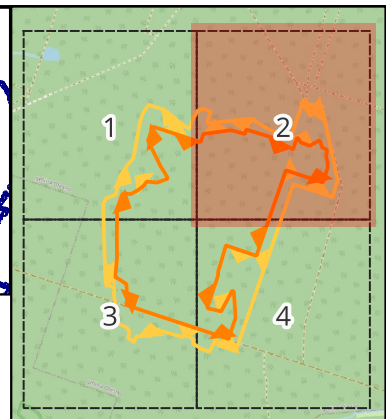

Przebieg granicy rezerwatu przyrody „Osieczyńskie Modrzewie” - Arkusz 1 z 4

Legenda

-  Granice rezerwatu przyrody
-  Granice otuliny rezerwatu przyrody
-  Działki ewidencyjne
- Byczyna** Nazwy gmin
- Uszyce** Nazwy obrębów ewidencyjnych

- Granice działek ewidencyjnych: Główny Urząd Geodezji i Kartografii (III 2024)
- Ortofotomapa: Główny Urząd Geodezji i Kartografii, usługa przeglądania (7 VIII 2024)
- Mapa podkładowa podglądu: OpenStreetMap, usługa przeglądania (7 VIII 2024)
Sporządzono w układzie współrzędnych: PL-1992

Przebieg granicy rezerwatu przyrody „Osieczyńskie Modrzewie” - Arkusz 2 z 4

Legenda

-  Granice rezerwatu przyrody
-  Granice otuliny rezerwatu przyrody
-  Działki ewidencyjne
- Byczyna** Nazwy gmin
- Uszyce** Nazwy obrębów ewidencyjnych

Przebieg granicy rezerwatu przyrody „Osieczyńskie Modrzewie” - Arkusz 4 z 4

Legenda

-  Granice rezerwatu przyrody
-  Granice otuliny rezerwatu przyrody
-  Działki ewidencyjne
- Byczyna** Nazwy gmin
- Uszyce** Nazwy obrębów ewidencyjnych