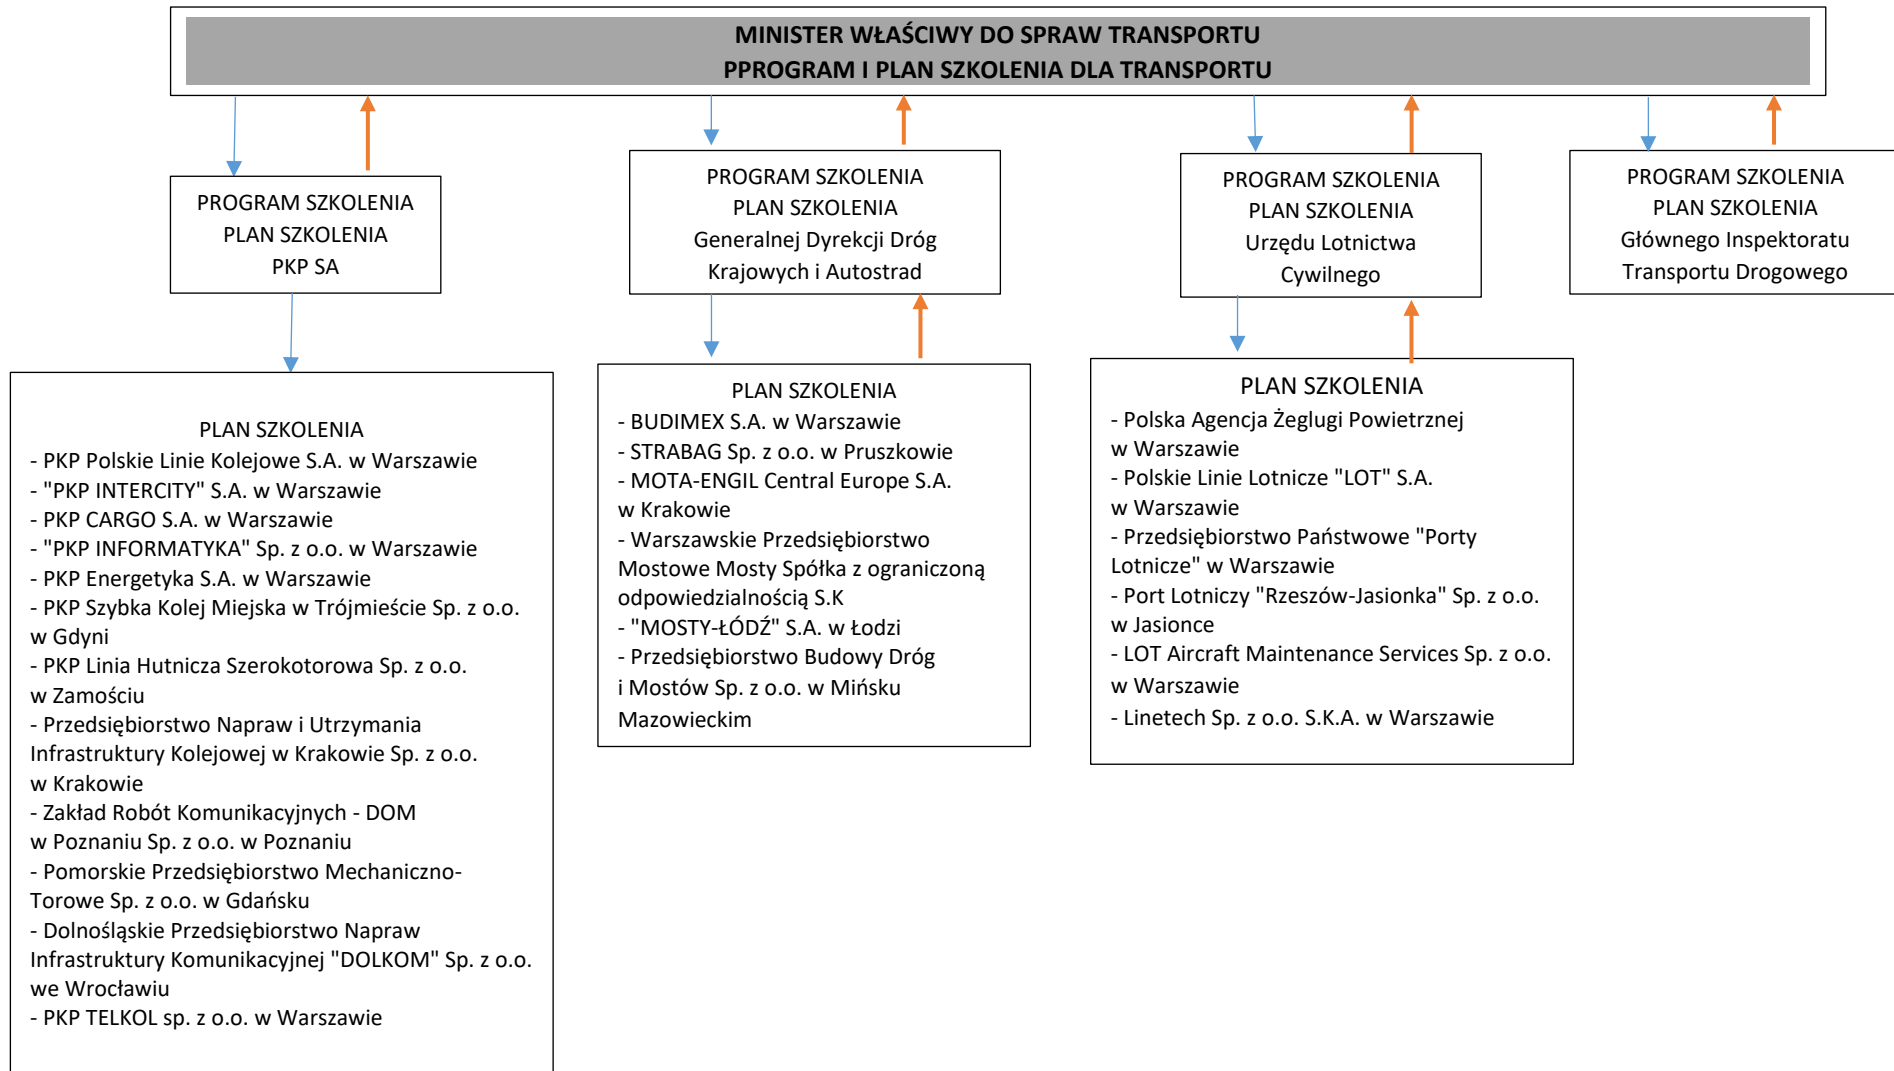

## SCHEMAT PRZEKAZYWANIA, UZGADNIANIA I OPRACOWYWANIA DOKUMENTÓW SZKOLENIA OBRONNEGO

**MINISTER WŁAŚCIWY DO SPRAW GOSPODARKI WODNEJ**  
**PROGRAM I PLAN SZKOLENIA DLA GOSPODARKI MORSKIEJ, GOSPODARKI WODNEJ, ŻEGLUGI ŚRÓDLĄDOWEJ**

PROGRAM SZKOLENIA  
PLAN SZKOLENIA  
Instytutu Meteorologii  
i Gospodarki Wodnej

PROGRAM SZKOLENIA  
PLAN SZKOLENIA  
Państwowego  
Gospodarstwa Wodnego  
Wody Polskie

**MINISTER WŁAŚCIWY DO SPRAW ŻEGLUGI ŚRÓDLĄDOWEJ**  
**PROGRAM I PLAN SZKOLENIA DLA GOSPODARKI MORSKIEJ, GOSPODARKI WODNEJ, ŻEGLUGI ŚRÓDLĄDOWEJ**

PROGRAM SZKOLENIA  
PLAN SZKOLENIA  
Urzędu Żeglugi  
Śródlądowej  
w Bydgoszczy

PROGRAM SZKOLENIA  
PLAN SZKOLENIA  
Urzędu Żeglugi  
Śródlądowej  
w Szczecinie

PROGRAM SZKOLENIA  
PLAN SZKOLENIA  
Urzędu Żeglugi  
Śródlądowej  
we Wrocławiu