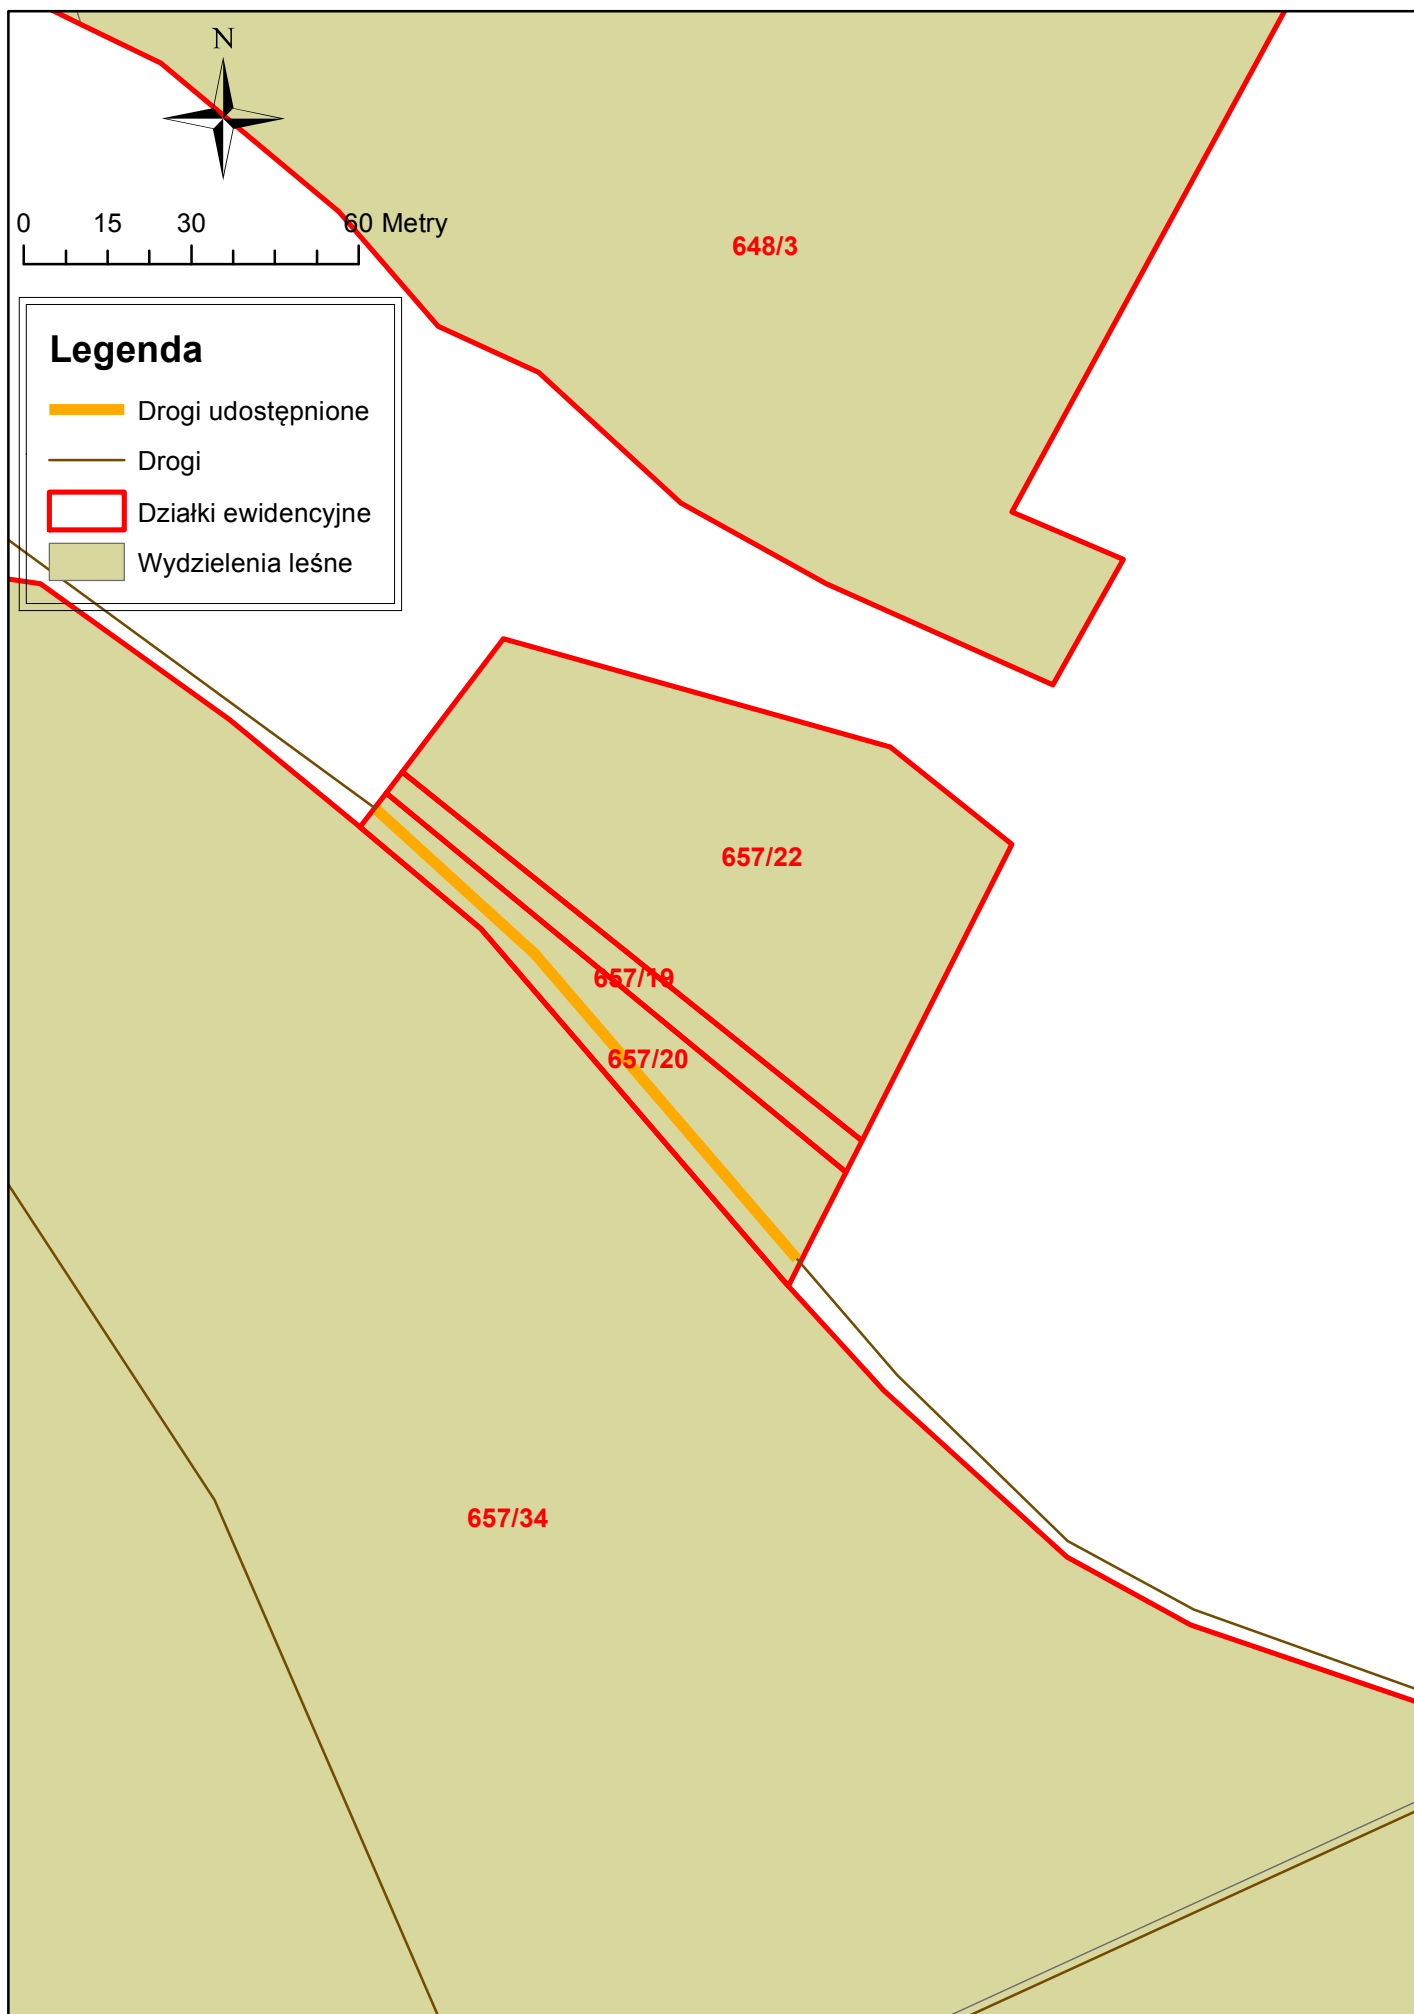

0 75 150 300 Metry

Legenda

-  Drogi udostępnione
-  Drogi
-  Działki ewidencyjne
-  Wydzielenia leśne

MPP Buchałów
Nadleśnictwo Zielona Góra
Buchałów
Stan na 01-12-2021

Skala 1:750
0 5 10 m

C
.35

1 - K

Legenda:

Oddziały	Wydzielenia
Strefy operacyjne jednostek straży poiarnej	Leśnictwa
Miejsca postoju	PNSW
Nadleśnictwa	Inne
	Droga leśna
	Droga publiczna

MPP Leńów
Nadleńictwo Zielona Góra
Leńów
Stan na 01-12-2021

Skala 1:750
0 5 10 m

1
1.83

1 - L

10

Legenda:

- | | |
|---|---------------------------------|
| Oddziały | PNSW |
| Miejsca postoj | Inne obiekty infrastruktury |
| Nadleńictwa | Inne |
| Wydzielenia | Droga ppo . |
| Strefy operacyjne jednostek stra y po arnej | Drogi ppoz |
| Leńictwa | Linie podziału powierzchniowego |
| | Droga publiczna |

Czasowe miejsce postojowe
na składowisku drewna
Nadleśnictwo Zielona Góra
Ochla
Stan na 01-12-2021

Skala 1:1500
0 10 20 m

R
0.89

Legenda:

- | | |
|---------------------------------|---|
| Inne obiekty infrastruktury | Droga inna |
| Inne | Oddziały |
| Droga ppo | Nadleśnictwa |
| Drogi ppoz | Wydzielenia |
| Droga le na | Strefy operacyjne jednostek straży pożarnej |
| Linie podziału powierzchniowego | Leśnictwa |
| Linie energetyczne | Składowiska drewna |
| Droga publiczna | PNSW |