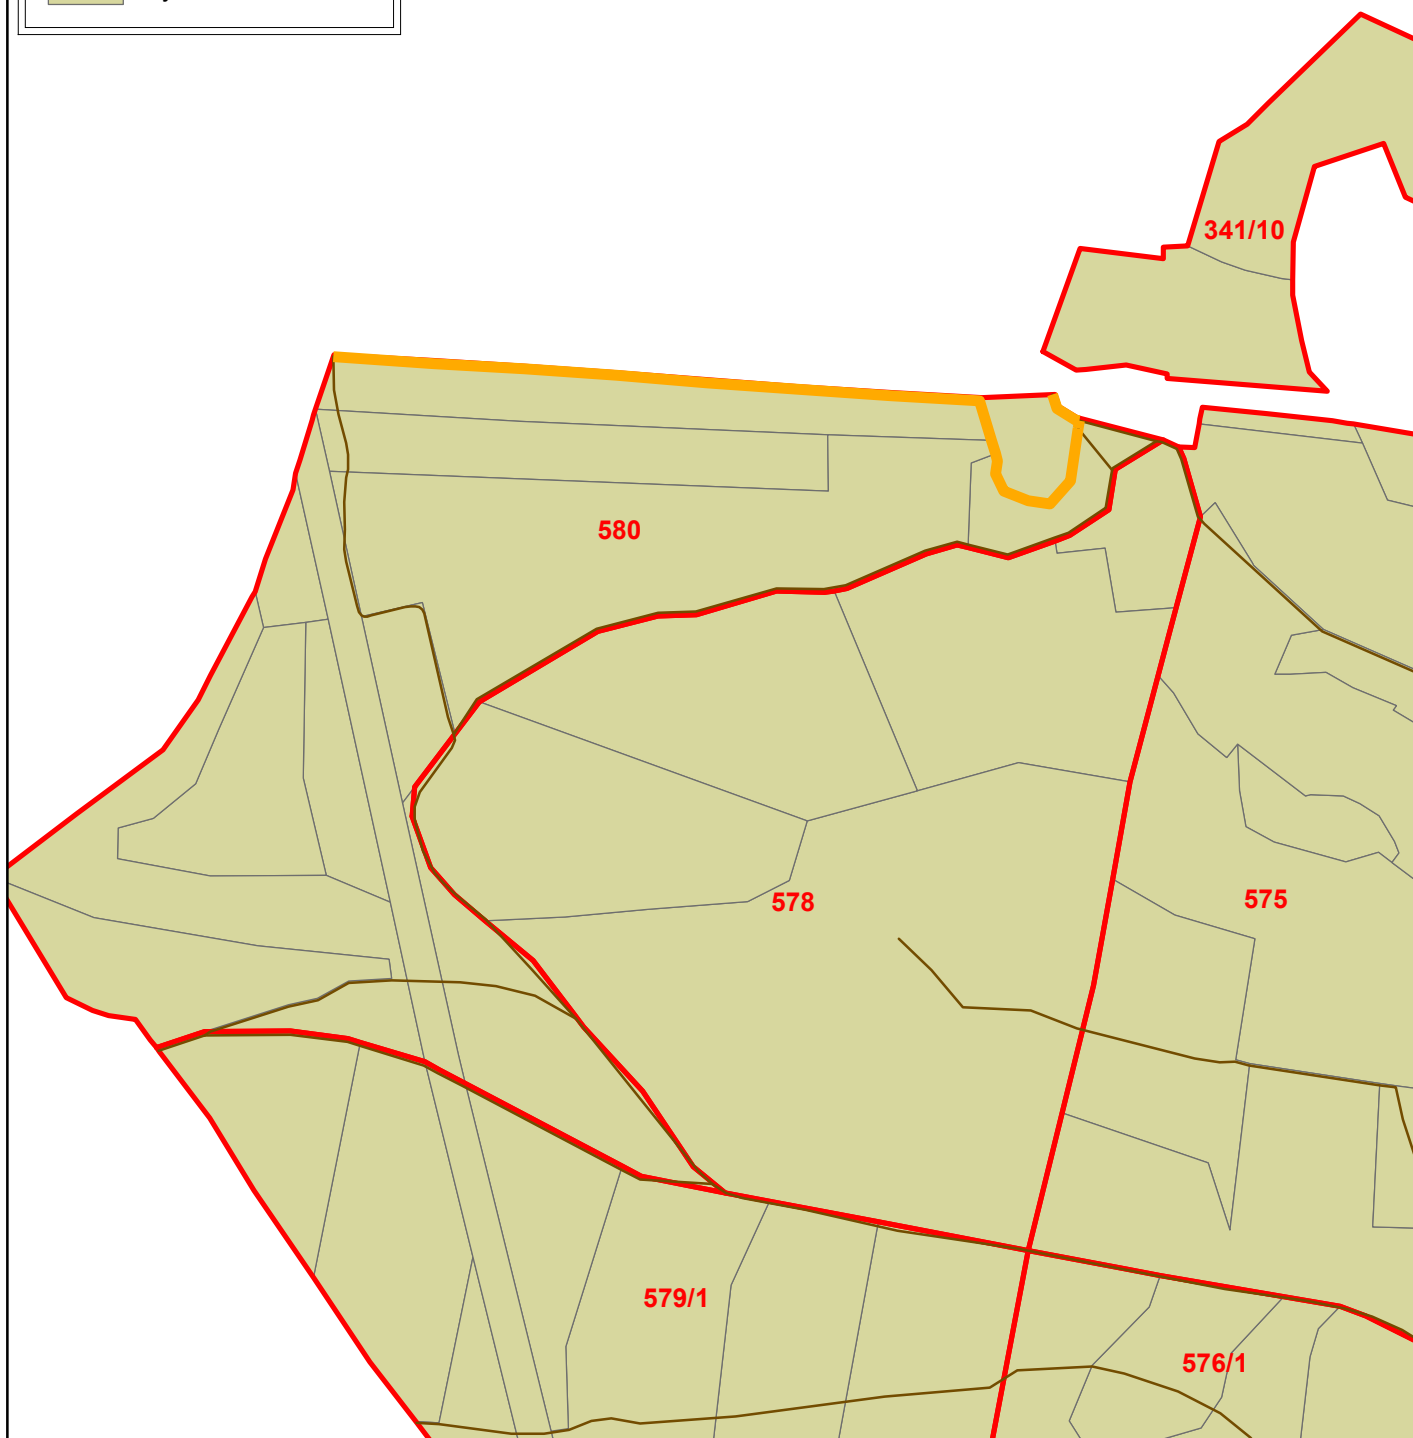

0 75 150 300 Metry

Legenda

-  Drogi udostępnione
-  Drogi
-  Działki ewidencyjne
-  Wydzielenia leśne

MPP Buchałów
Nadleśnictwo Zielona Góra
Buchałów
Stan na 01-12-2021

Skala 1:750
0 5 10 m

C
.35

1 - K

Legenda:

Oddziały	Wydzielenia
Strefy operacyjne jednostek straży poiarnej	Leśnictwa
Miejsca postoju	PNSW
Nadleśnictwa	Inne
	Droga leśna
	Droga publiczna

MPP Leńów
Nadleńictwo Zielona Góra
Leńów
Stan na 01-12-2021

Skala 1:750
0 5 10 m

1
1.83

1 - L

10

Legenda:

- | | |
|---|---------------------------------|
| Oddziały | PNSW |
| Miejsca postoj | Inne obiekty infrastruktury |
| Nadleńictwa | Inne |
| Wydzielenia | Droga ppo . |
| Strefy operacyjne jednostek stra y po arnej | Drogi ppoz |
| Leńictwa | Linie podziału powierzchniowego |
| | Droga publiczna |

Czasowe miejsce postojowe
na składowisku drewna
Nadleśnictwo Zielona Góra
Ochla
Stan na 01-12-2021

Skala 1:1500
0 10 20 m

R
0.89

Legenda:

- | | |
|---------------------------------|---|
| Inne obiekty infrastruktury | Droga inna |
| Inne | Oddziały |
| Droga ppo | Nadleśnictwa |
| Drogi ppoz | Wydzielenia |
| Droga le na | Strefy operacyjne jednostek straży pożarnej |
| Linie podziału powierzchniowego | Leśnictwa |
| Linie energetyczne | Składowiska drewna |
| Droga publiczna | PNSW |