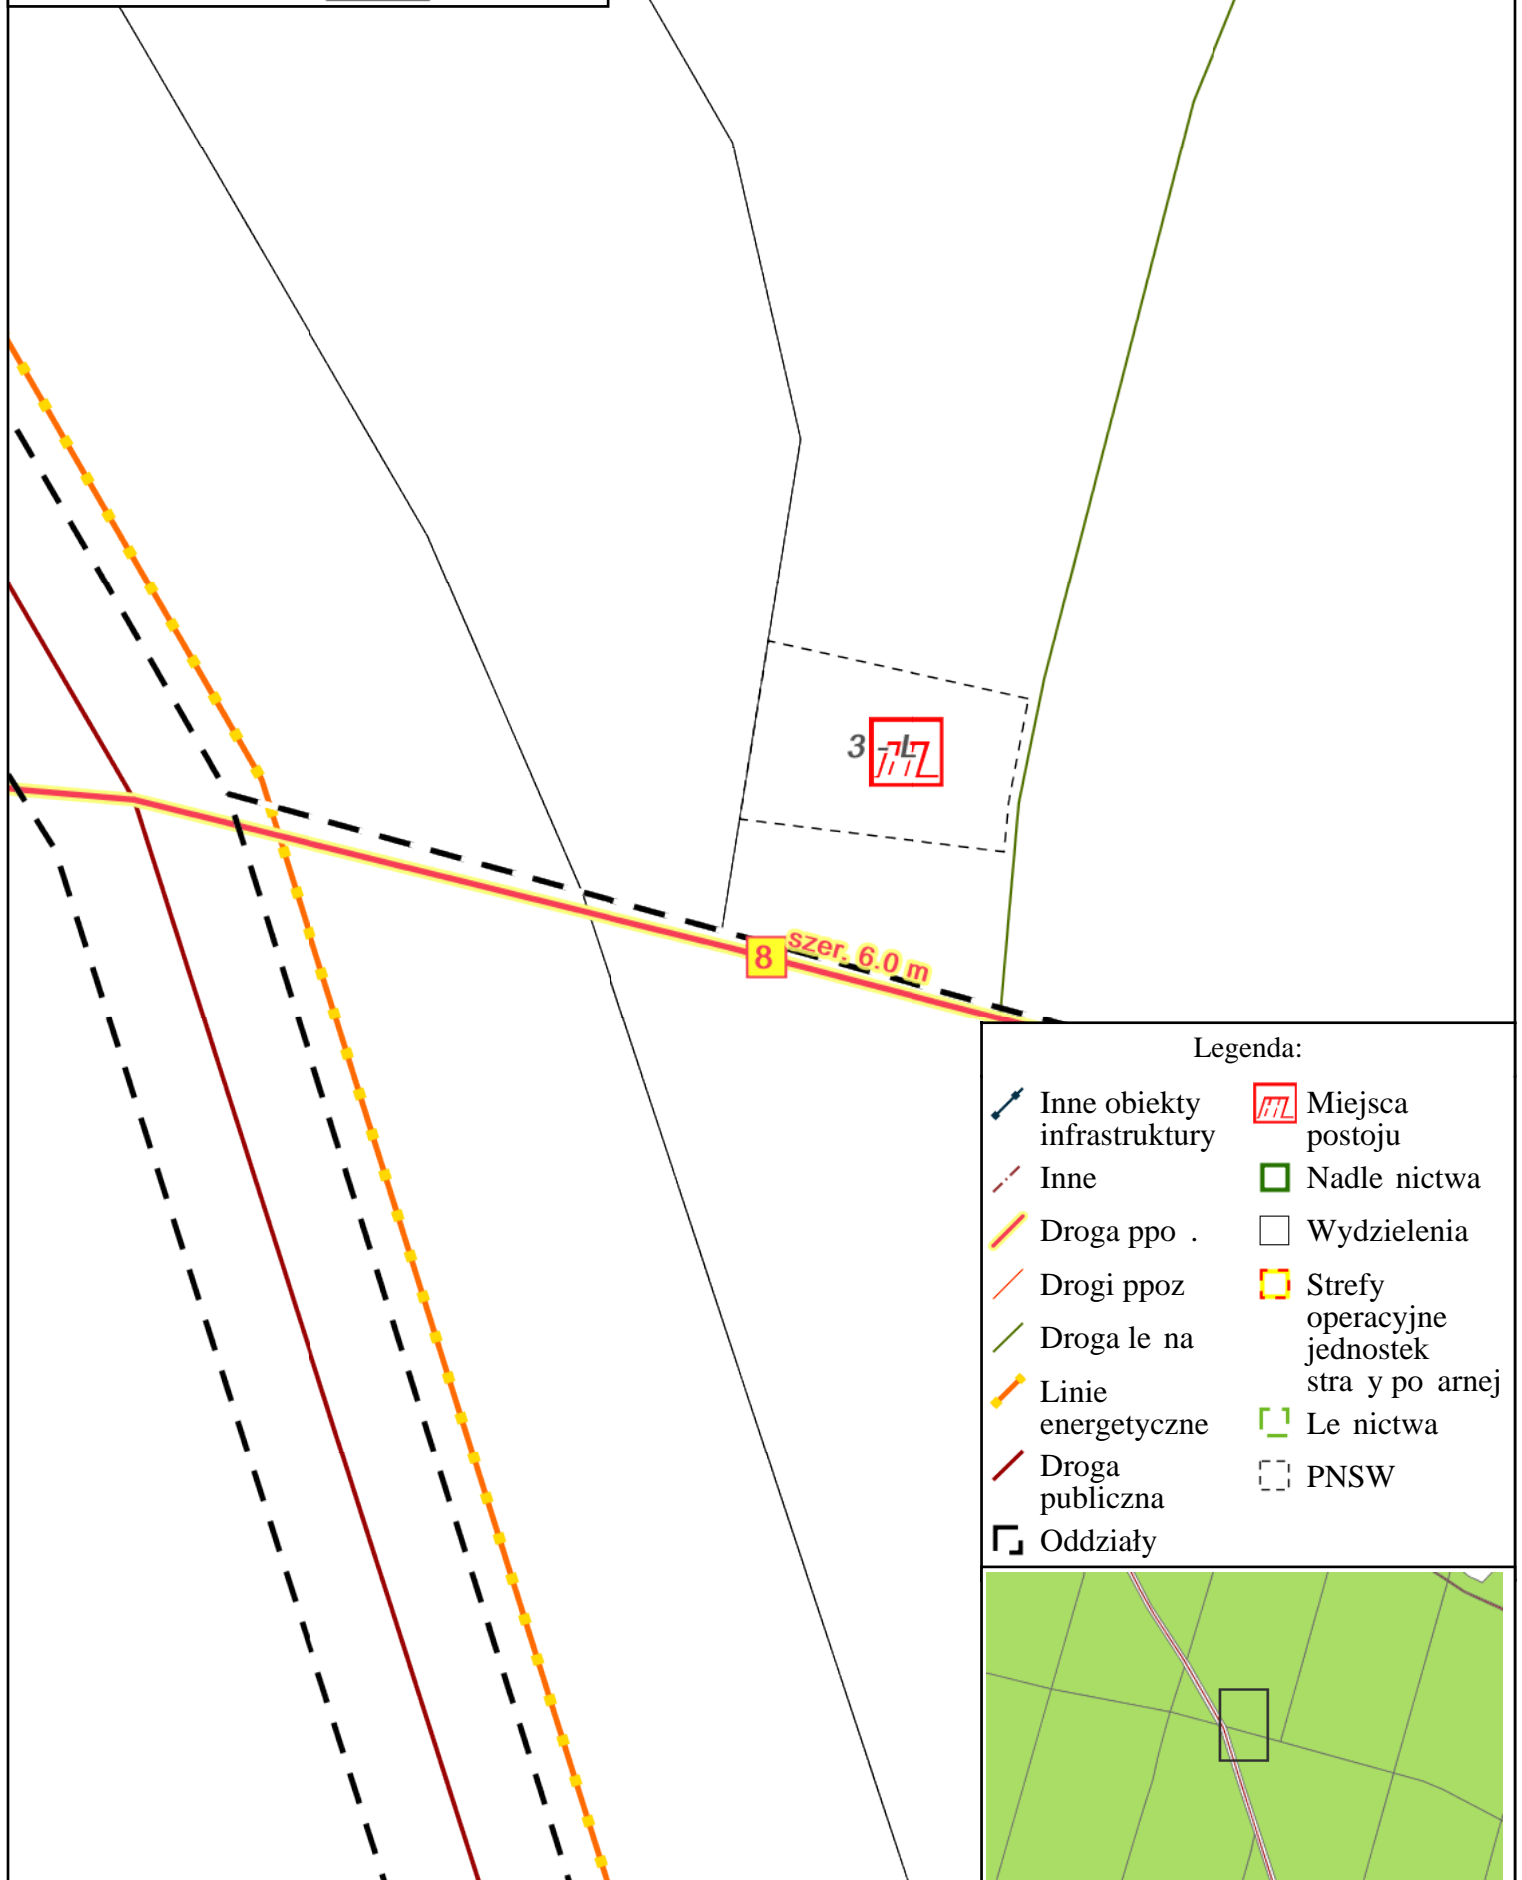

MPP Łyże
Nadleśnictwo Zielona Góra
Łyże
Stan na 01-12-2021

Skala 1:750
0 5 10 m