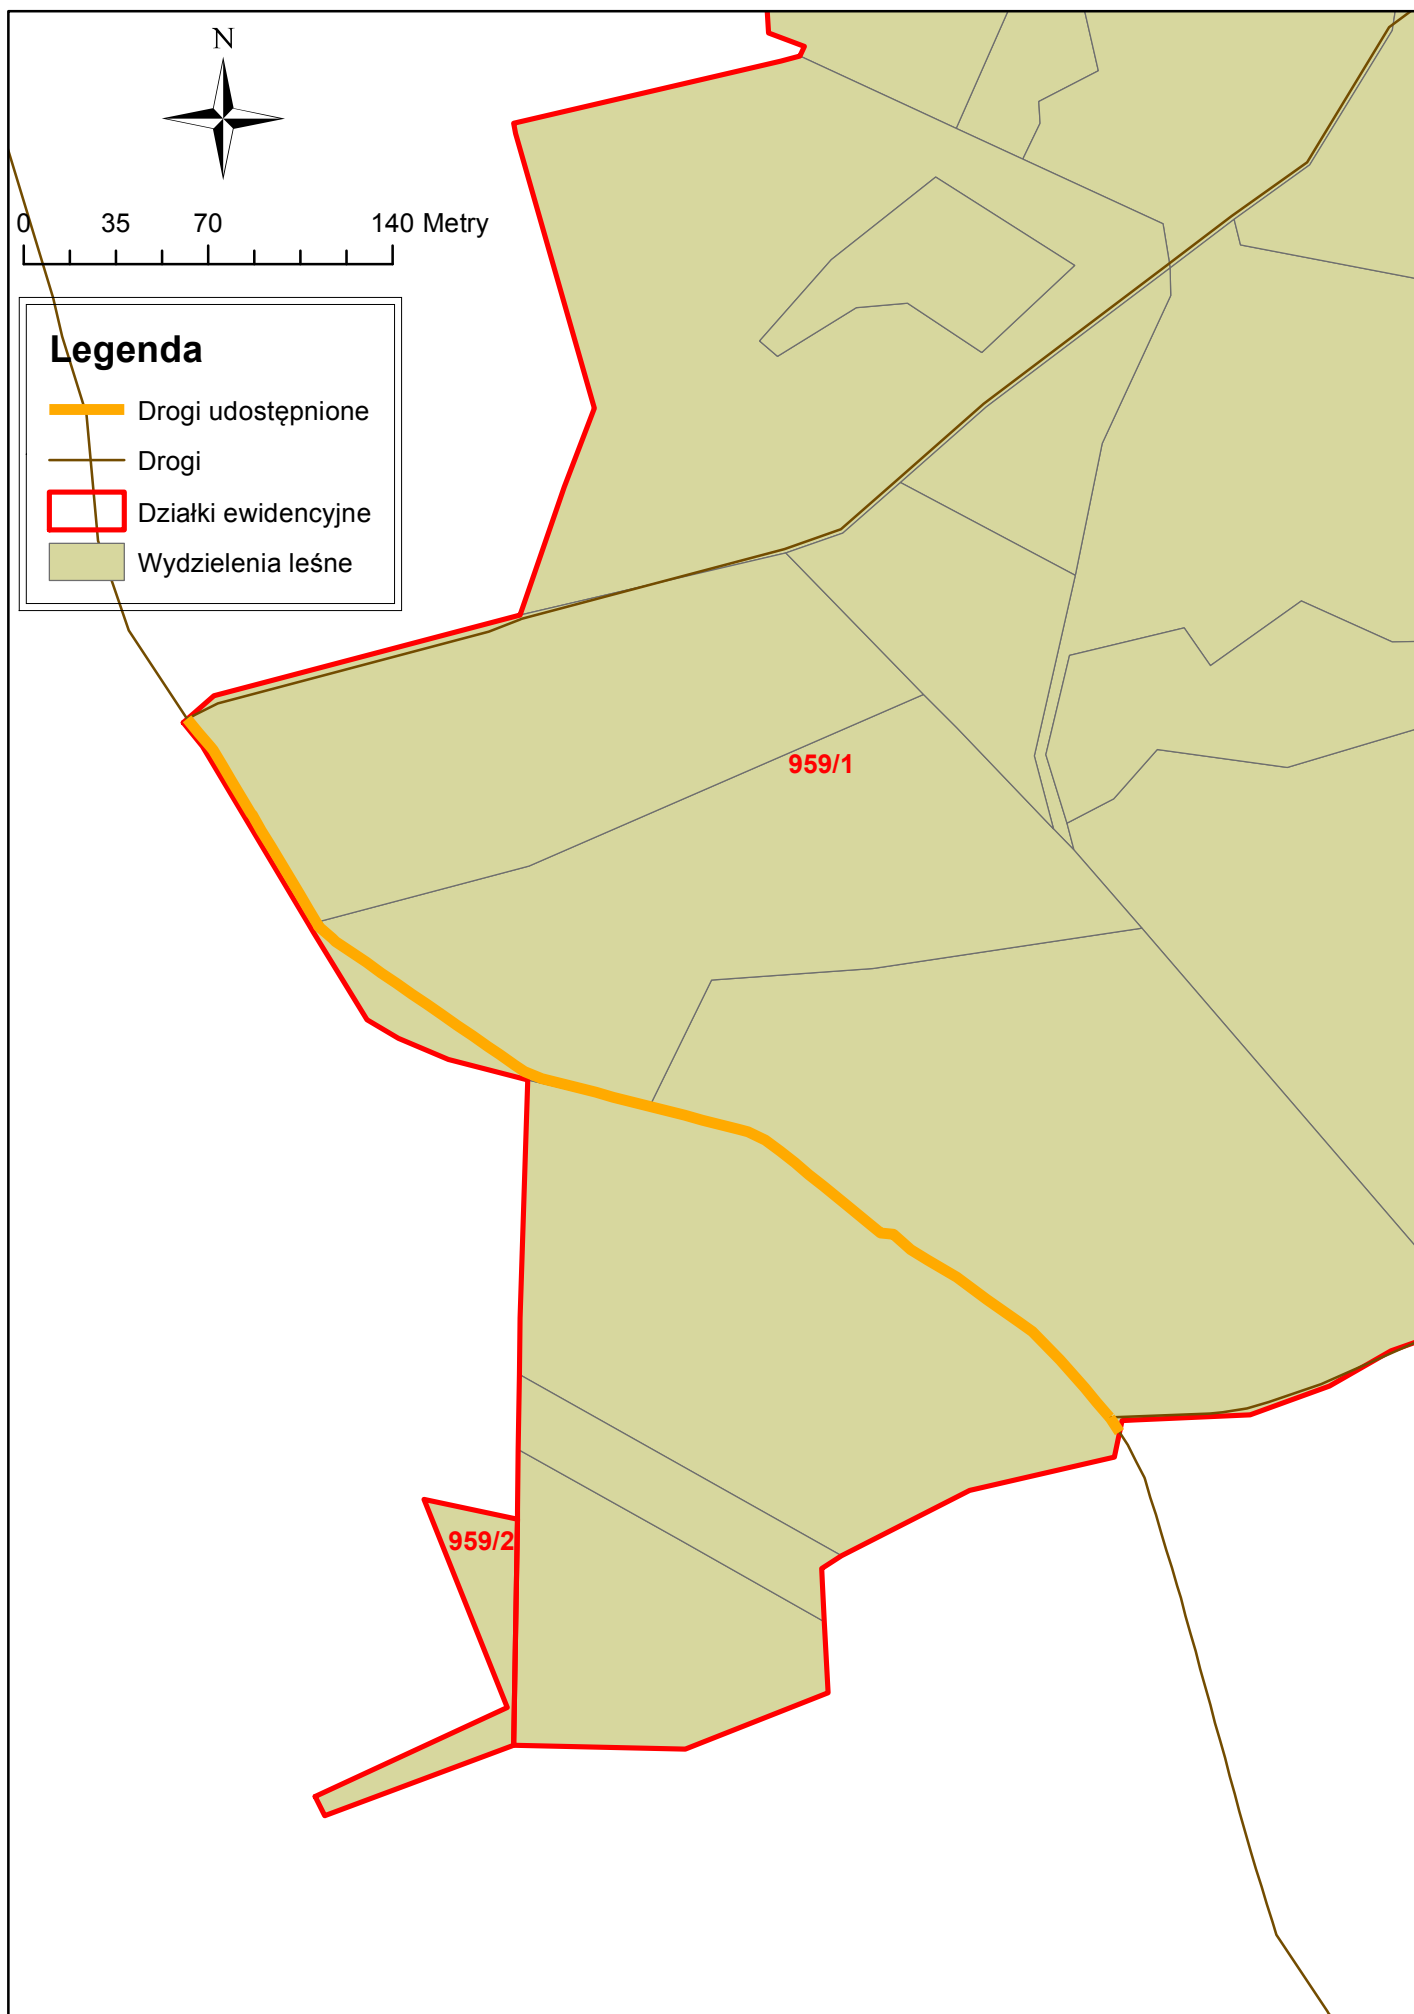

0 75 150 300 Metry

Legenda

-  Drogi udostępnione
-  Drogi
-  Działki ewidencyjne
-  Wydzielenia leśne

MPP Buchałów
Nadleśnictwo Zielona Góra
Buchałów
Stan na 01-12-2021

Skala 1:750
0 5 10 m

C
.35

1 - K

Legenda:

Oddziały	Wydzielenia
Strefy operacyjne jednostek straży poiarnej	Leśnictwa
Miejsca postoju	PNSW
Nadleśnictwa	Inne
	Droga leśna
	Droga publiczna

MPP Leńów
Nadleńictwo Zielona Góra
Leńów
Stan na 01-12-2021

Skala 1:750
0 5 10 m

1
1.83

1 - L

10

Legenda:

- | | |
|---|---------------------------------|
| Oddziały | PNSW |
| Miejsca postoj | Inne obiekty infrastruktury |
| Nadleńictwa | Inne |
| Wydzielenia | Droga ppo . |
| Strefy operacyjne jednostek stra y po arnej | Drogi ppoz |
| Leńictwa | Linie podziału powierzchniowego |
| | Droga publiczna |

Czasowe miejsce postojowe
na składowisku drewna
Nadleśnictwo Zielona Góra
Ochla
Stan na 01-12-2021

Skala 1:1500
0 10 20 m

R
0.89

Legenda:

- | | |
|---------------------------------|---|
| Inne obiekty infrastruktury | Droga inna |
| Inne | Oddziały |
| Droga ppo | Nadleśnictwa |
| Drogi ppoz | Wydzielenia |
| Droga le na | Strefy operacyjne jednostek straży pożarnej |
| Linie podziału powierzchniowego | Leśnictwa |
| Linie energetyczne | Składowiska drewna |
| Droga publiczna | PNSW |