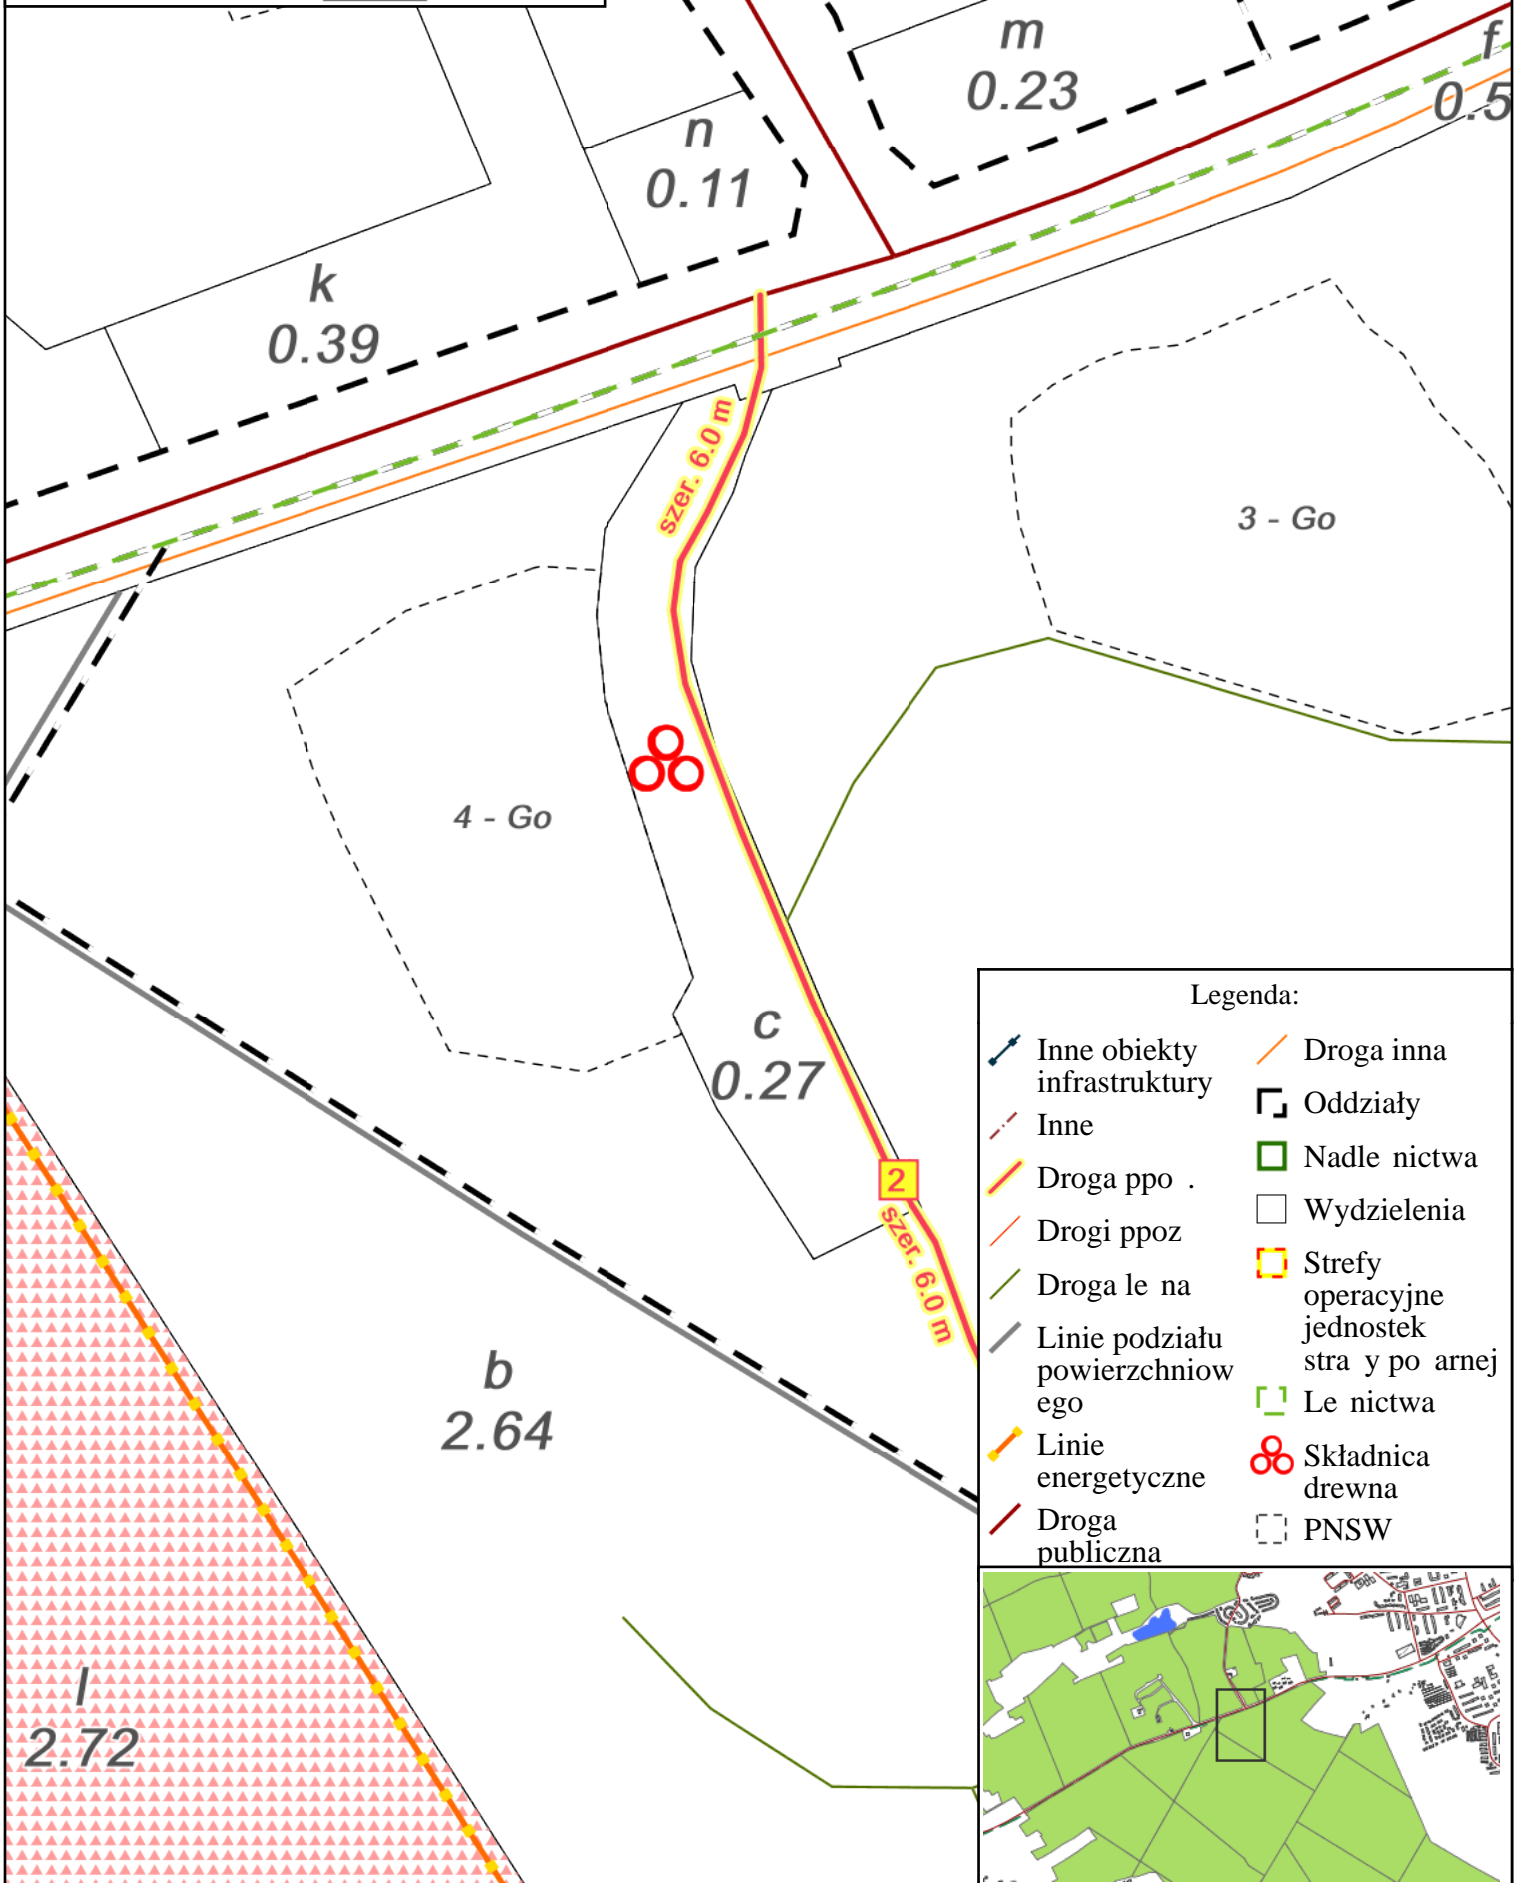

Czasowe miejsce postojowe
na składowisku drewna
Nadleśnictwo Zielona Góra
Ochla
Stan na 01-12-2021

Skala 1:1500
0 10 20 m

R
0.89