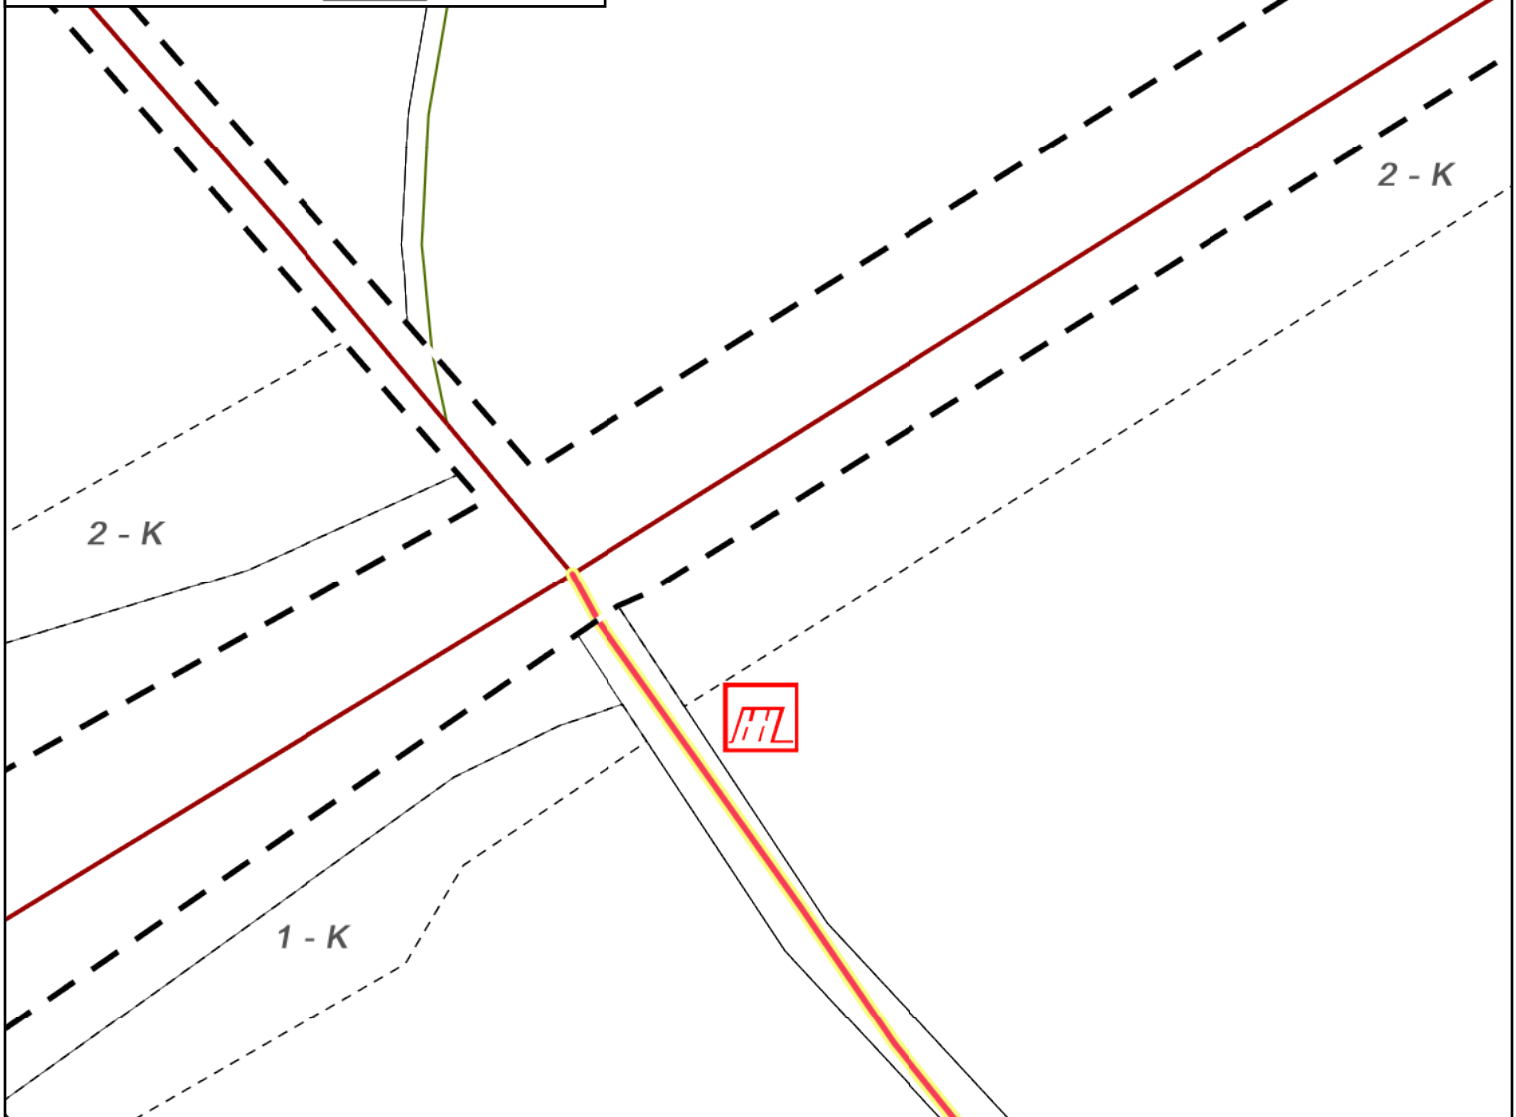

MPP Ochla
Nadleśnictwo Zielona Góra
Ochla
Stan na 01-12-2021

Skala 1:750
0 5 10 m