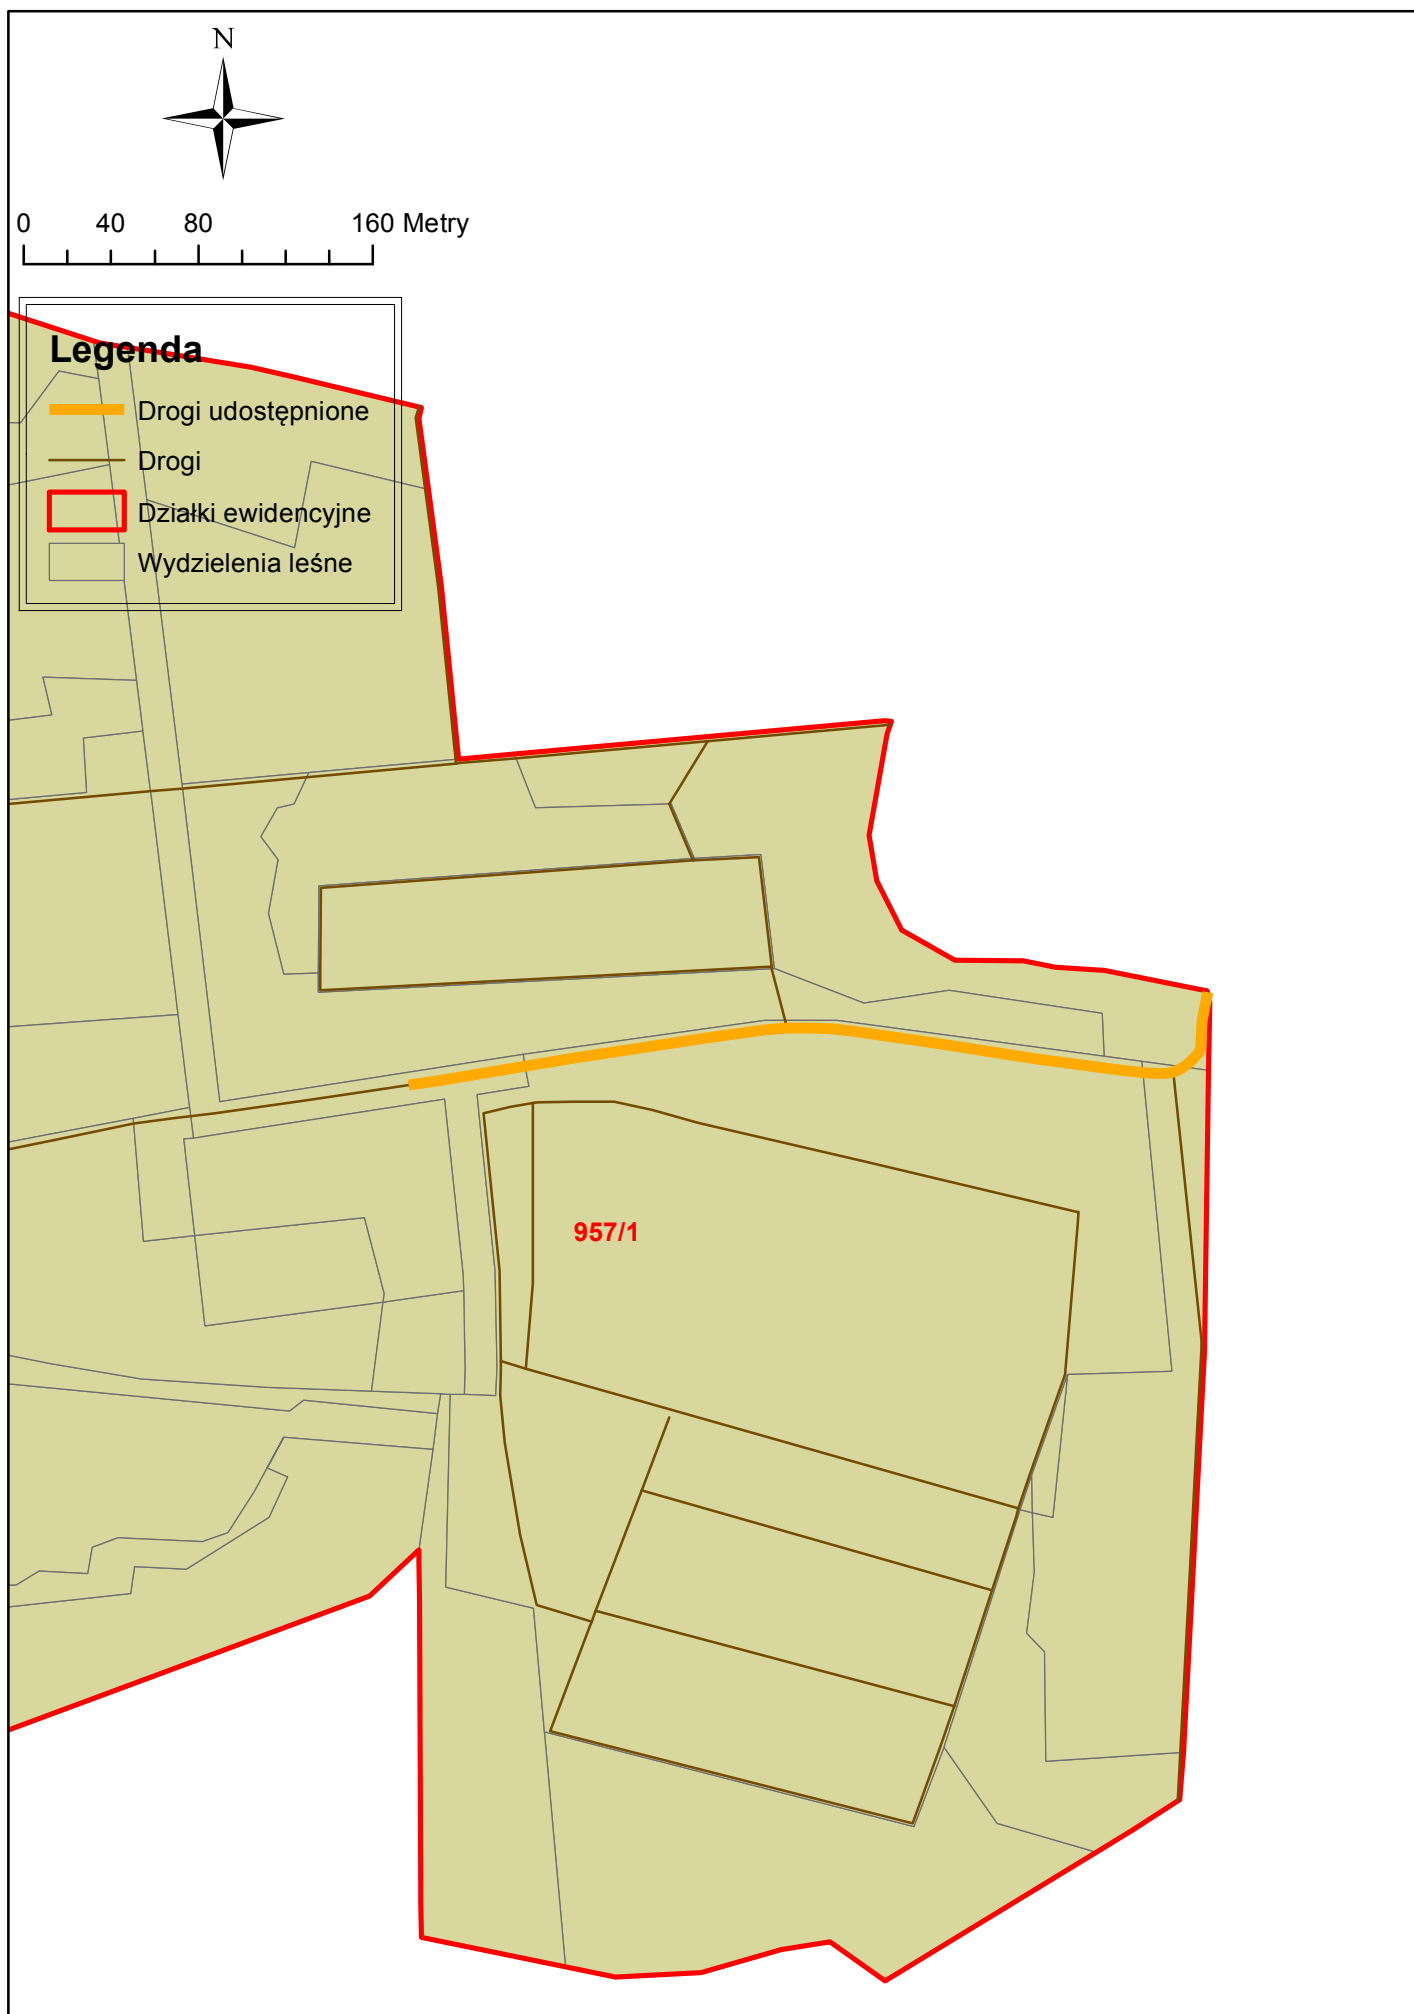

0 75 150 300 Metry

Legenda

-  Drogi udostępnione
-  Drogi
-  Działki ewidencyjne
-  Wydzielenia leśne

MPP Buchałów
Nadleśnictwo Zielona Góra
Buchałów
Stan na 01-12-2021

Skala 1:750
0 5 10 m

C
.35

1 - K

Legenda:

Oddziały	Wydzielenia
Strefy operacyjne jednostek straży poiarnej	Leśnictwa
Miejsca postoju	PNSW
Nadleśnictwa	Inne
	Droga leśna
	Droga publiczna

MPP Leńów
Nadleńictwo Zielona Góra
Leńów
Stan na 01-12-2021

Skala 1:750
0 5 10 m

1
1.83

1 - L

10

Legenda:

- | | |
|---|---------------------------------|
| Oddziały | PNSW |
| Miejsca postoj | Inne obiekty infrastruktury |
| Nadleńictwa | Inne |
| Wydzielenia | Droga ppo . |
| Strefy operacyjne jednostek stra y po arnej | Drogi ppoz |
| Leńictwa | Linie podziału powierzchniowego |
| | Droga publiczna |

Czasowe miejsce postojowe
na składowisku drewna
Nadleśnictwo Zielona Góra
Ochla
Stan na 01-12-2021

Skala 1:1500
0 10 20 m

R
0.89

Legenda:

- | | |
|---------------------------------|---|
| Inne obiekty infrastruktury | Droga inna |
| Inne | Oddziały |
| Droga ppo | Nadleśnictwa |
| Drogi ppoz | Wydzielenia |
| Droga le na | Strefy operacyjne jednostek straży pożarnej |
| Linie podziału powierzchniowego | Leśnictwa |
| Linie energetyczne | Składowiska drewna |
| Droga publiczna | PNSW |