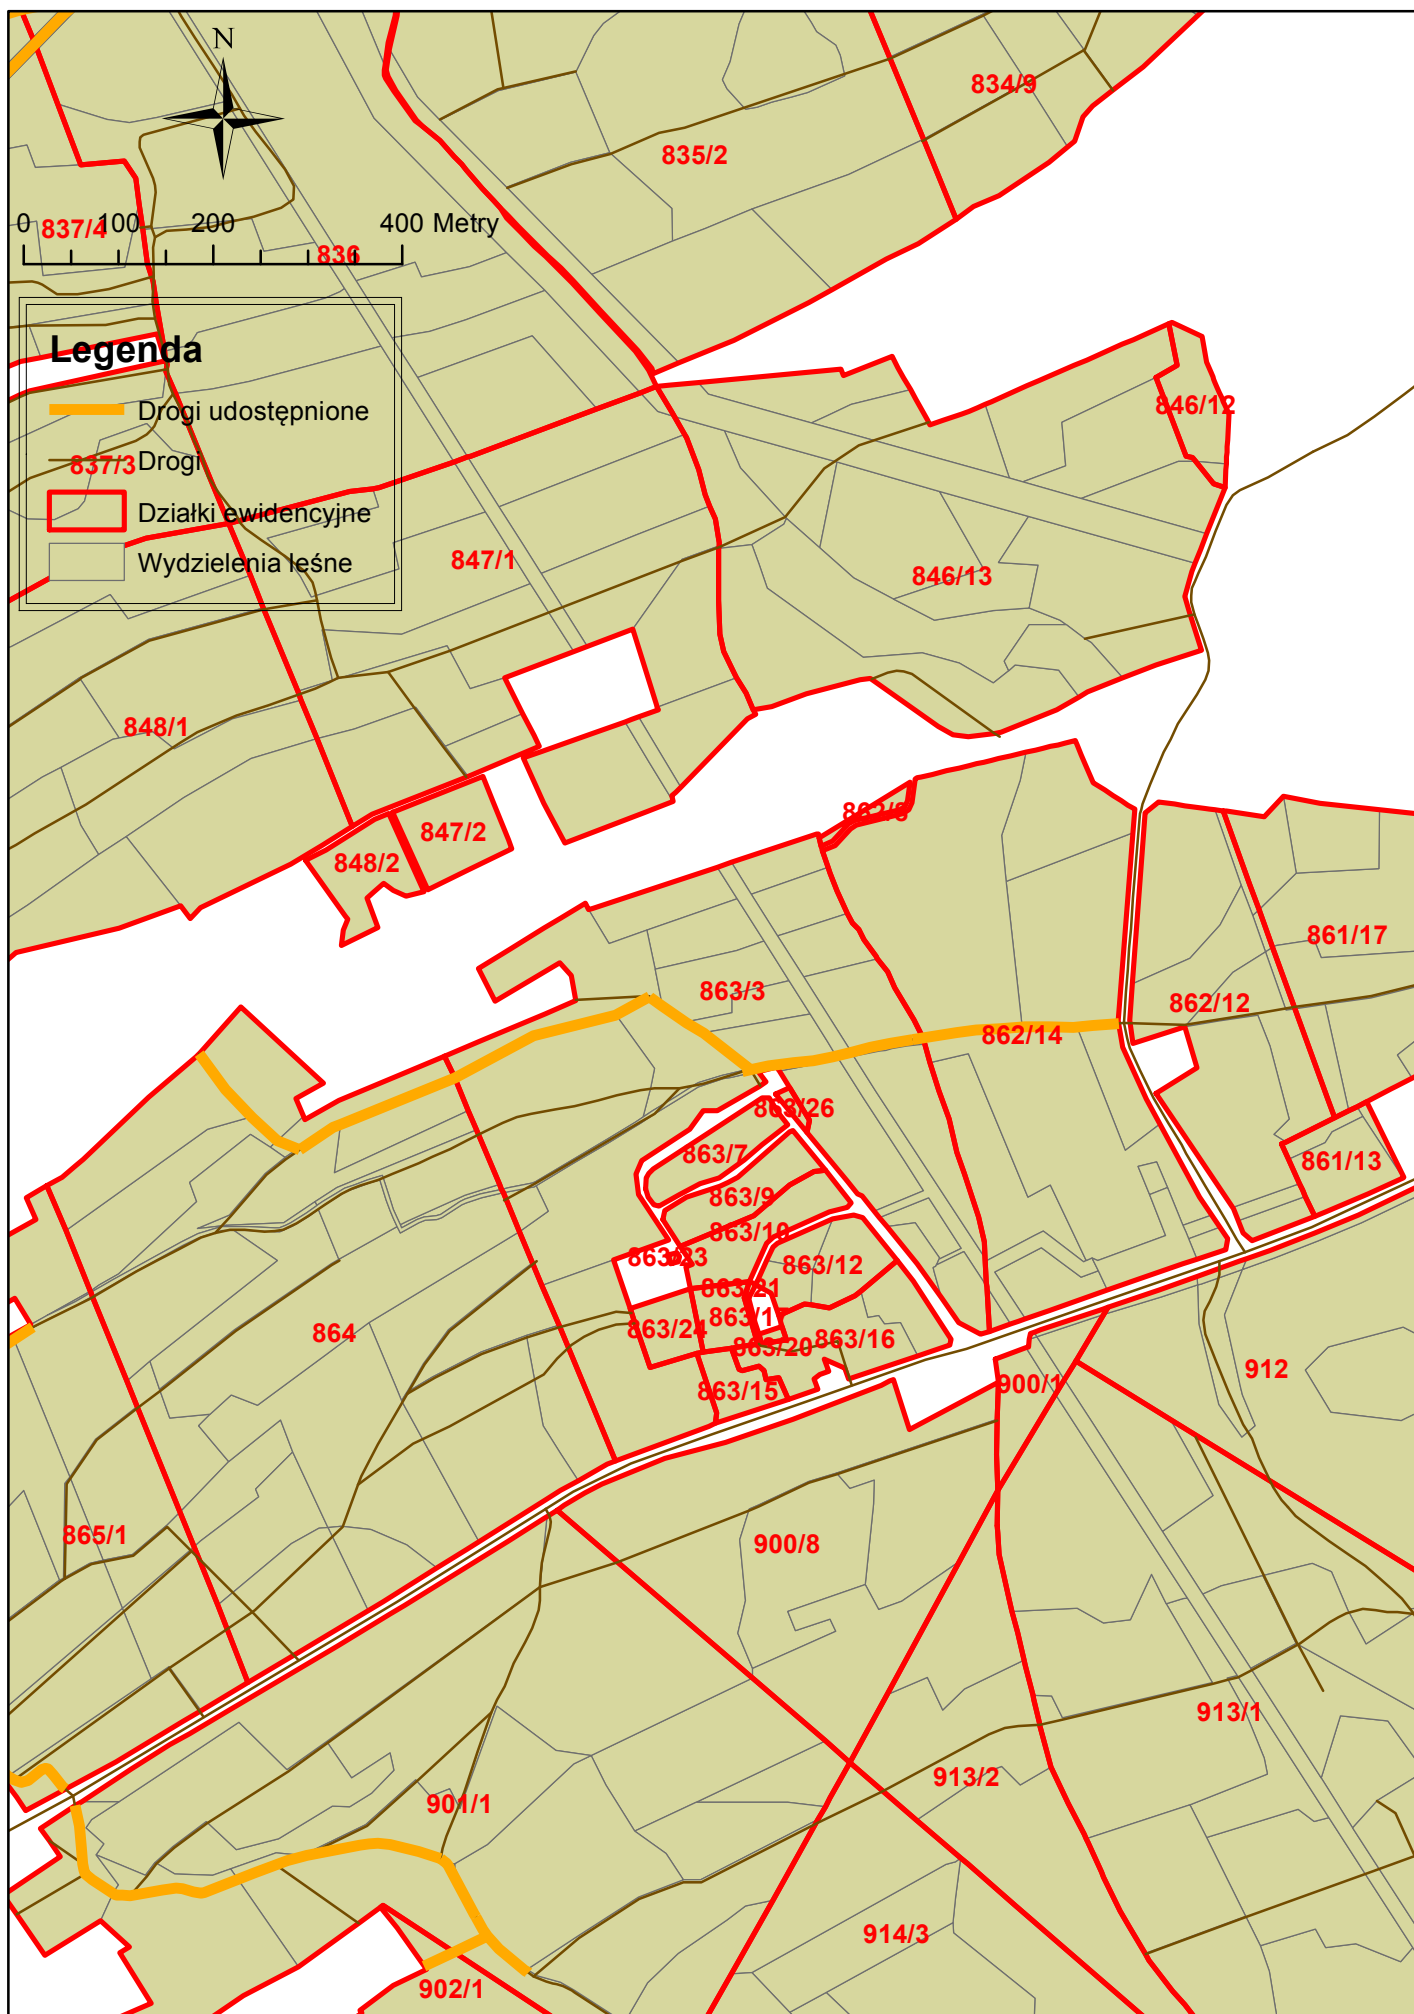

0 75 150 300 Metry

Legenda

-  Drogi udostępnione
-  Drogi
-  Działki ewidencyjne
-  Wydzielenia leśne

MPP Buchałów
Nadleśnictwo Zielona Góra
Buchałów
Stan na 01-12-2021

Skala 1:750
0 5 10 m

C
.35

1 - K

Legenda:

Oddziały	Wydzielenia
Strefy operacyjne jednostek straży poiarnej	Leśnictwa
Miejsca postoju	PNSW
Nadleśnictwa	Inne
	Droga leśna
	Droga publiczna

MPP Leńów
Nadleńictwo Zielona Góra
Leńów
Stan na 01-12-2021

Skala 1:750
0 5 10 m

1
1.83

1 - L

10

Legenda:

- | | |
|---|---------------------------------|
| Oddziały | PNSW |
| Miejsca postoj | Inne obiekty infrastruktury |
| Nadleńictwa | Inne |
| Wydzielenia | Droga ppo . |
| Strefy operacyjne jednostek stra y po arnej | Drogi ppoz |
| Leńictwa | Linie podziału powierzchniowego |
| | Droga publiczna |