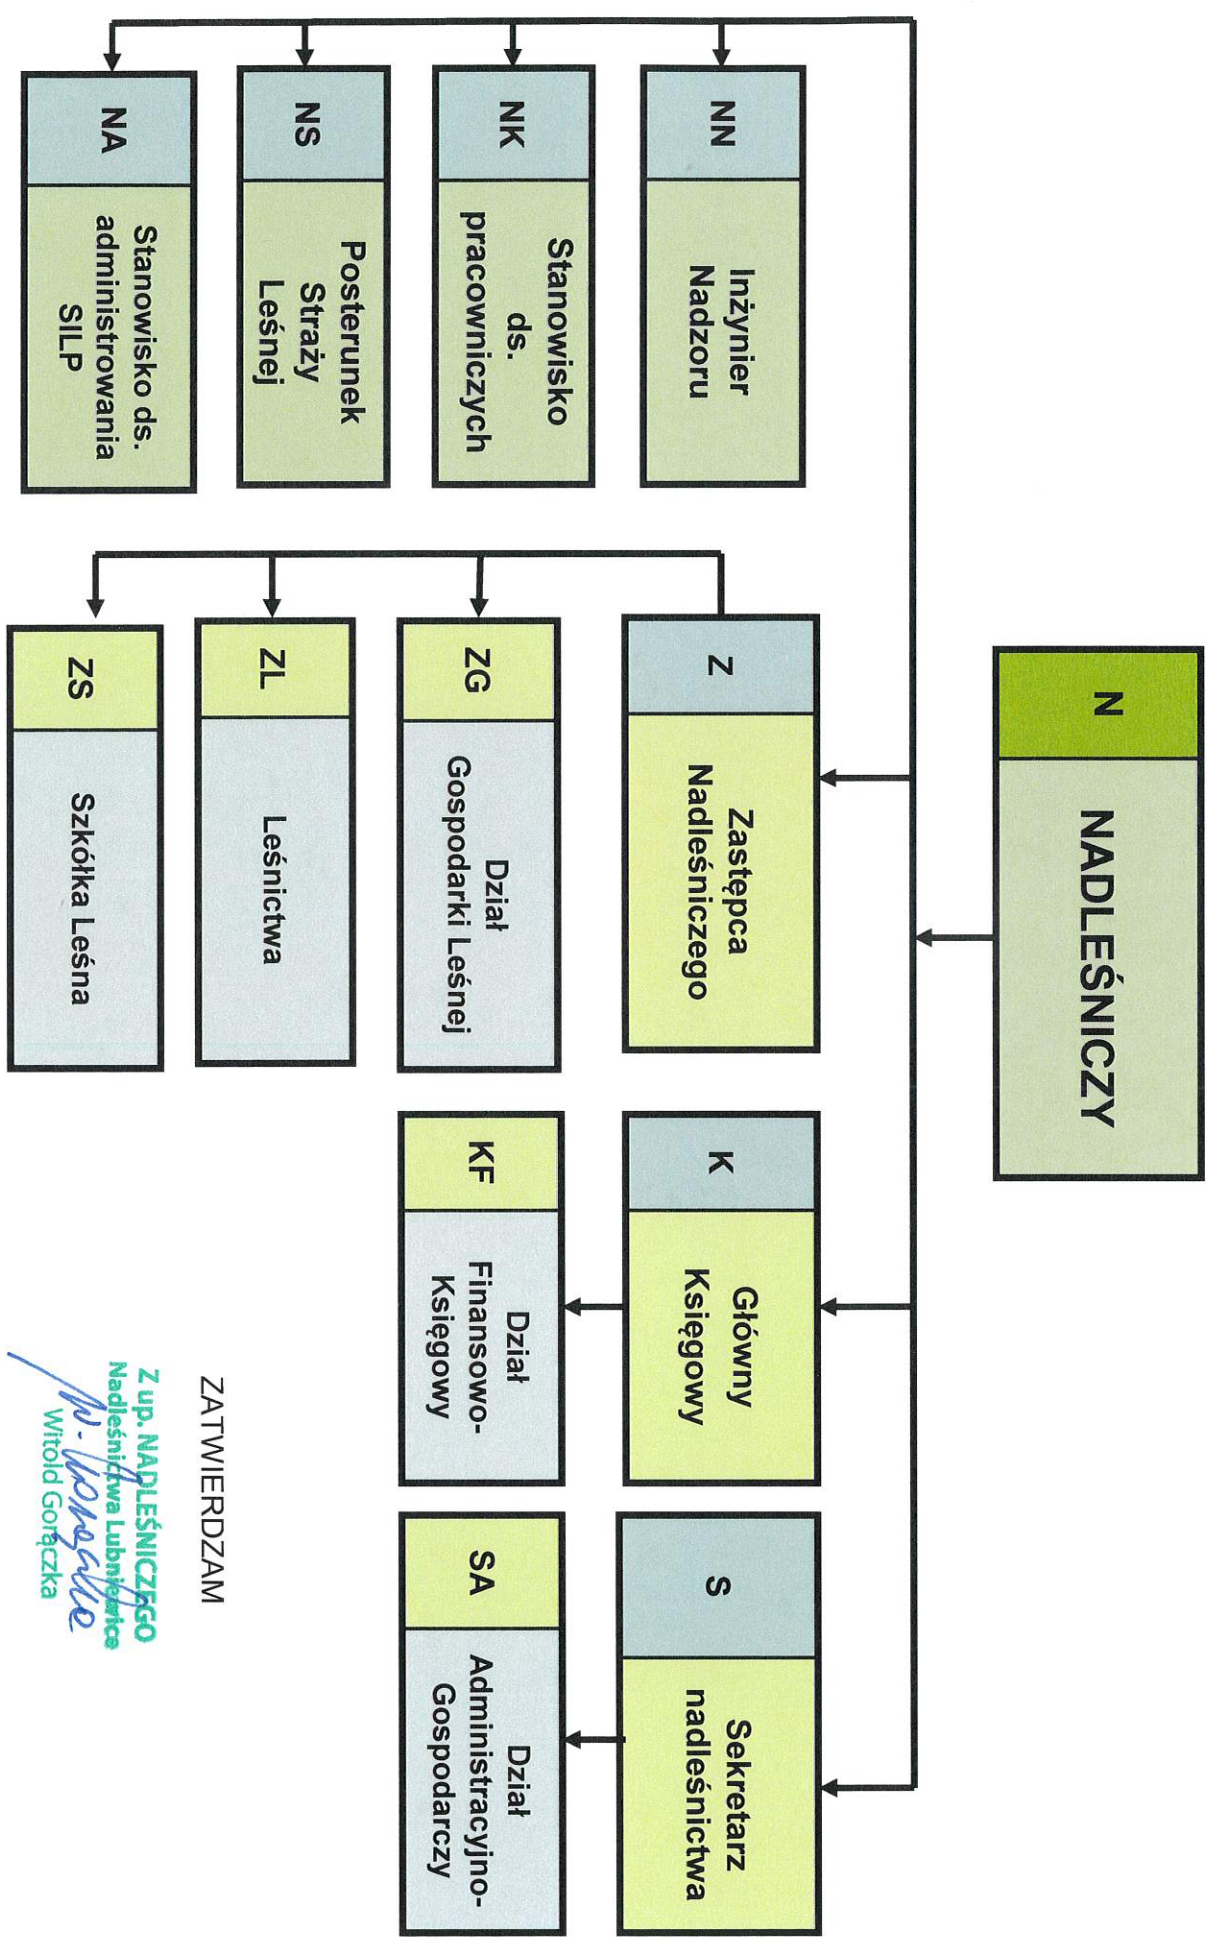

SCHEMAT ORGANIZACYJNY NADLEŚNICTWA LUBNIEWICE

ZATWIERDZAM

Z up. NADLEŚNICZEGO
Nadleśnictwa Lubniewice
Witold Gorączka
Witold Gorączka