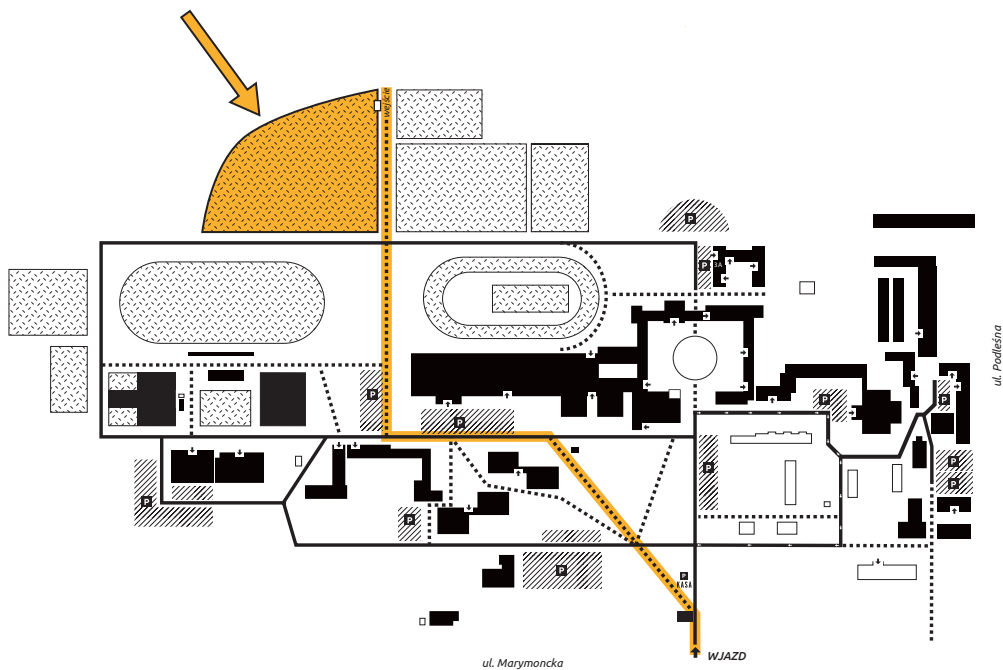

Mapa terenu

AWF Warszawa

#BEACTIVE

EUROPEJSKI TYDZIEŃ SPORTU

Tu nie ma przegranych

POLIGON TRENINGOWY

Europejski Tydzień Sportu

- Budynek
- Parking
- Boisko
- Droga
- Ścieżka